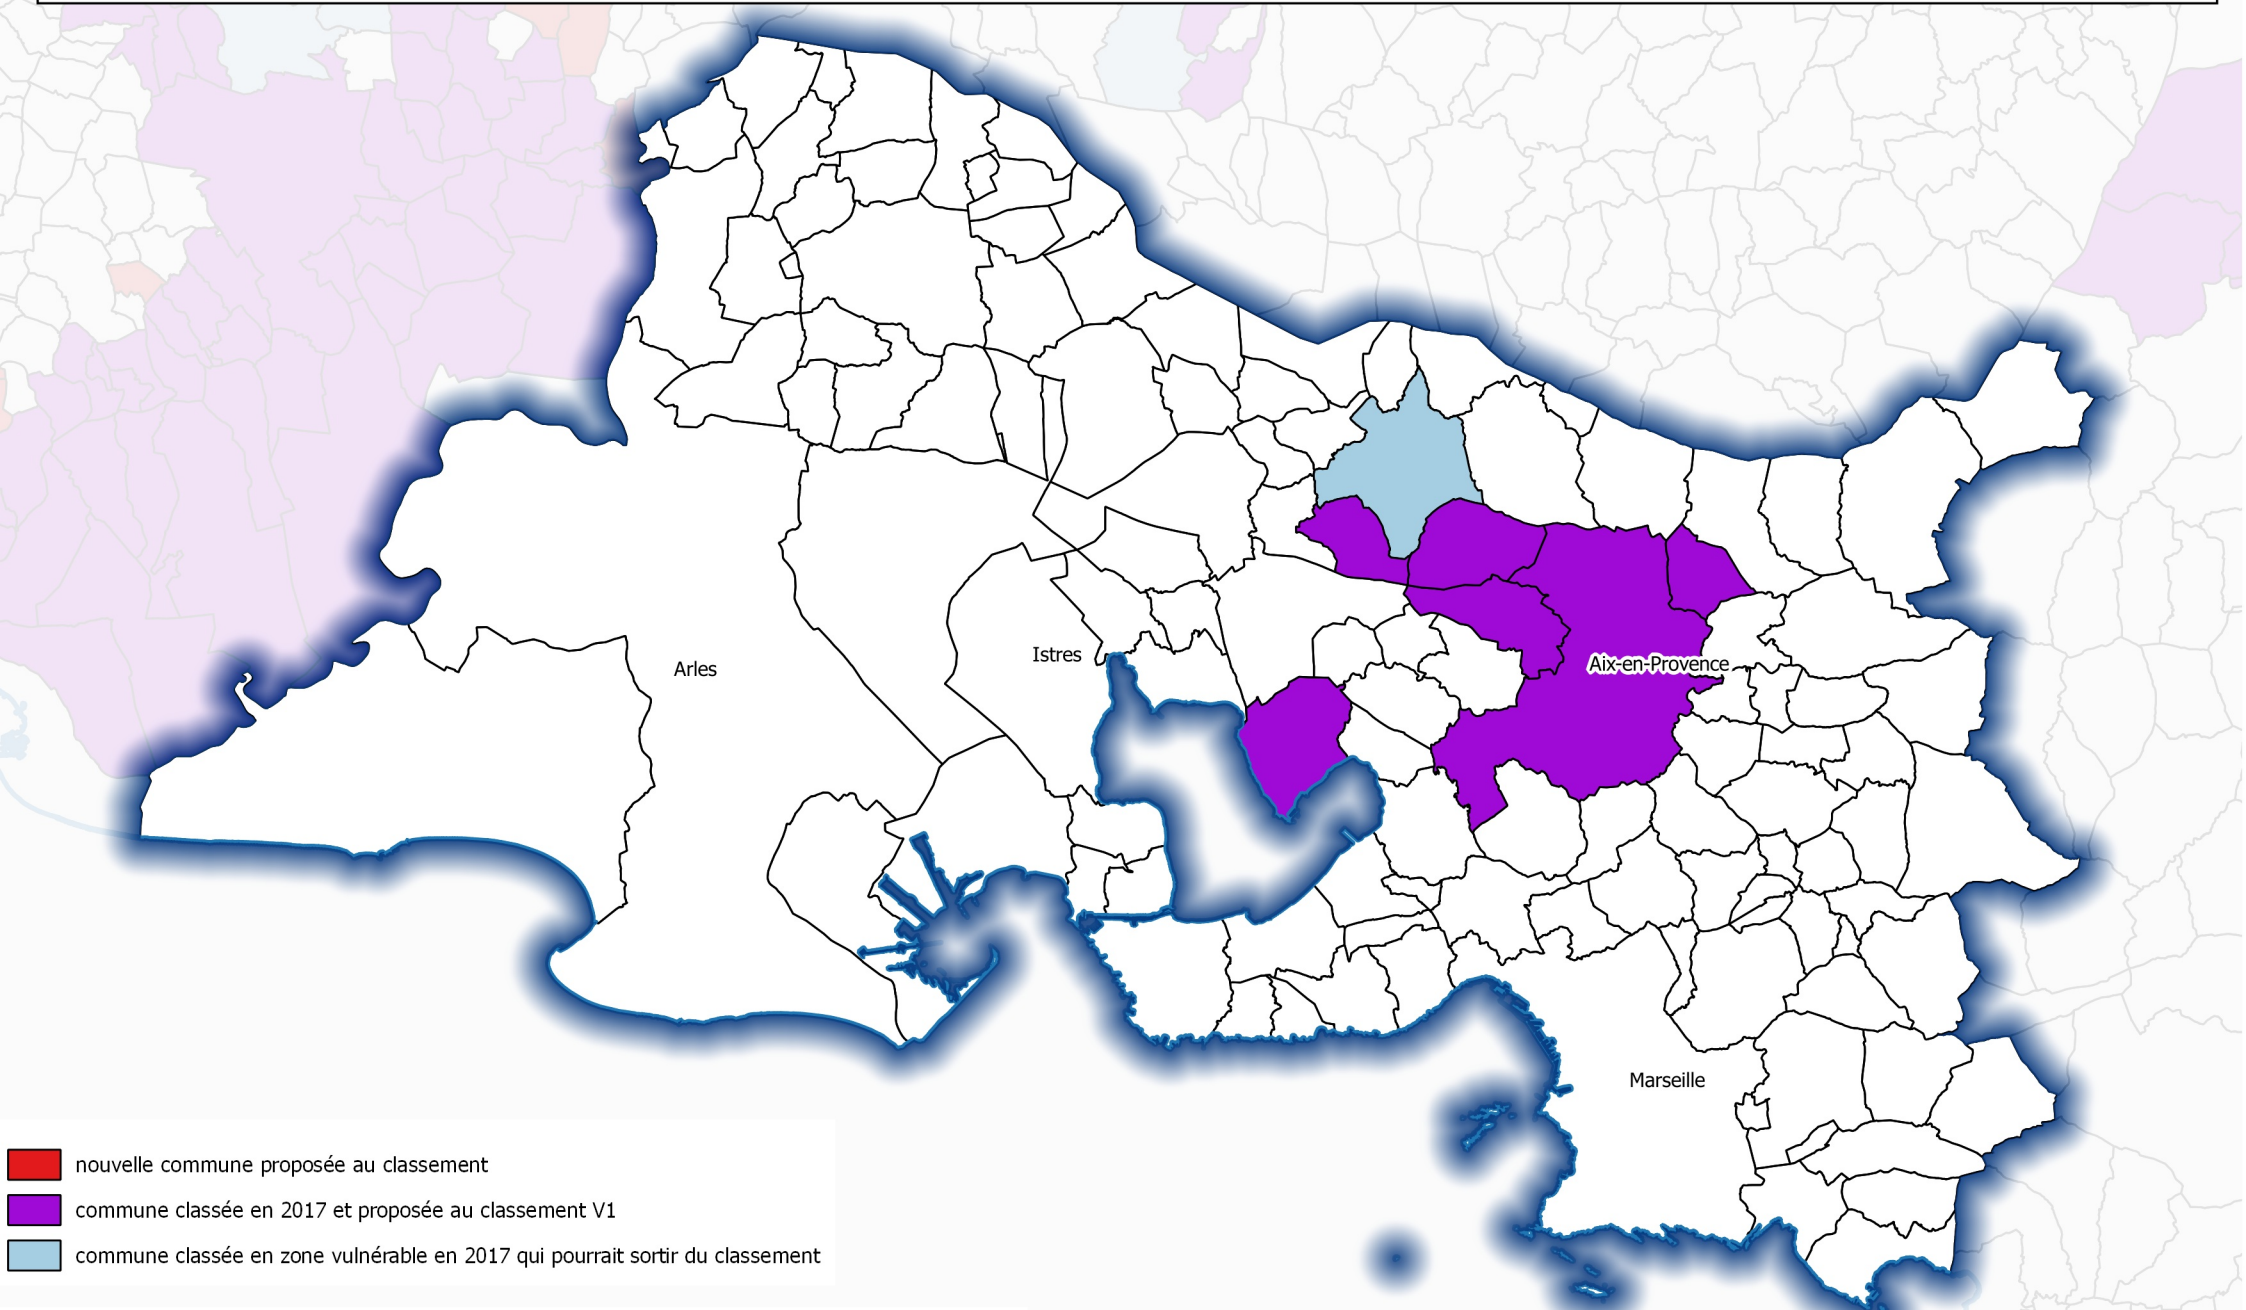

Révision des zones vulnérables 2021 - Bassin Rhône-Méditerranée
Comparaison des communes proposées au classement 2021 (V1) avec celles classées en 2017 - Département des Bouches-du-Rhône (13)

N.B. : Des modifications territoriales communales se sont opérées depuis le dernier zonage (fusion de communes, changement de contours, etc.) et peuvent conduire localement à des problèmes de superposition des deux zonages