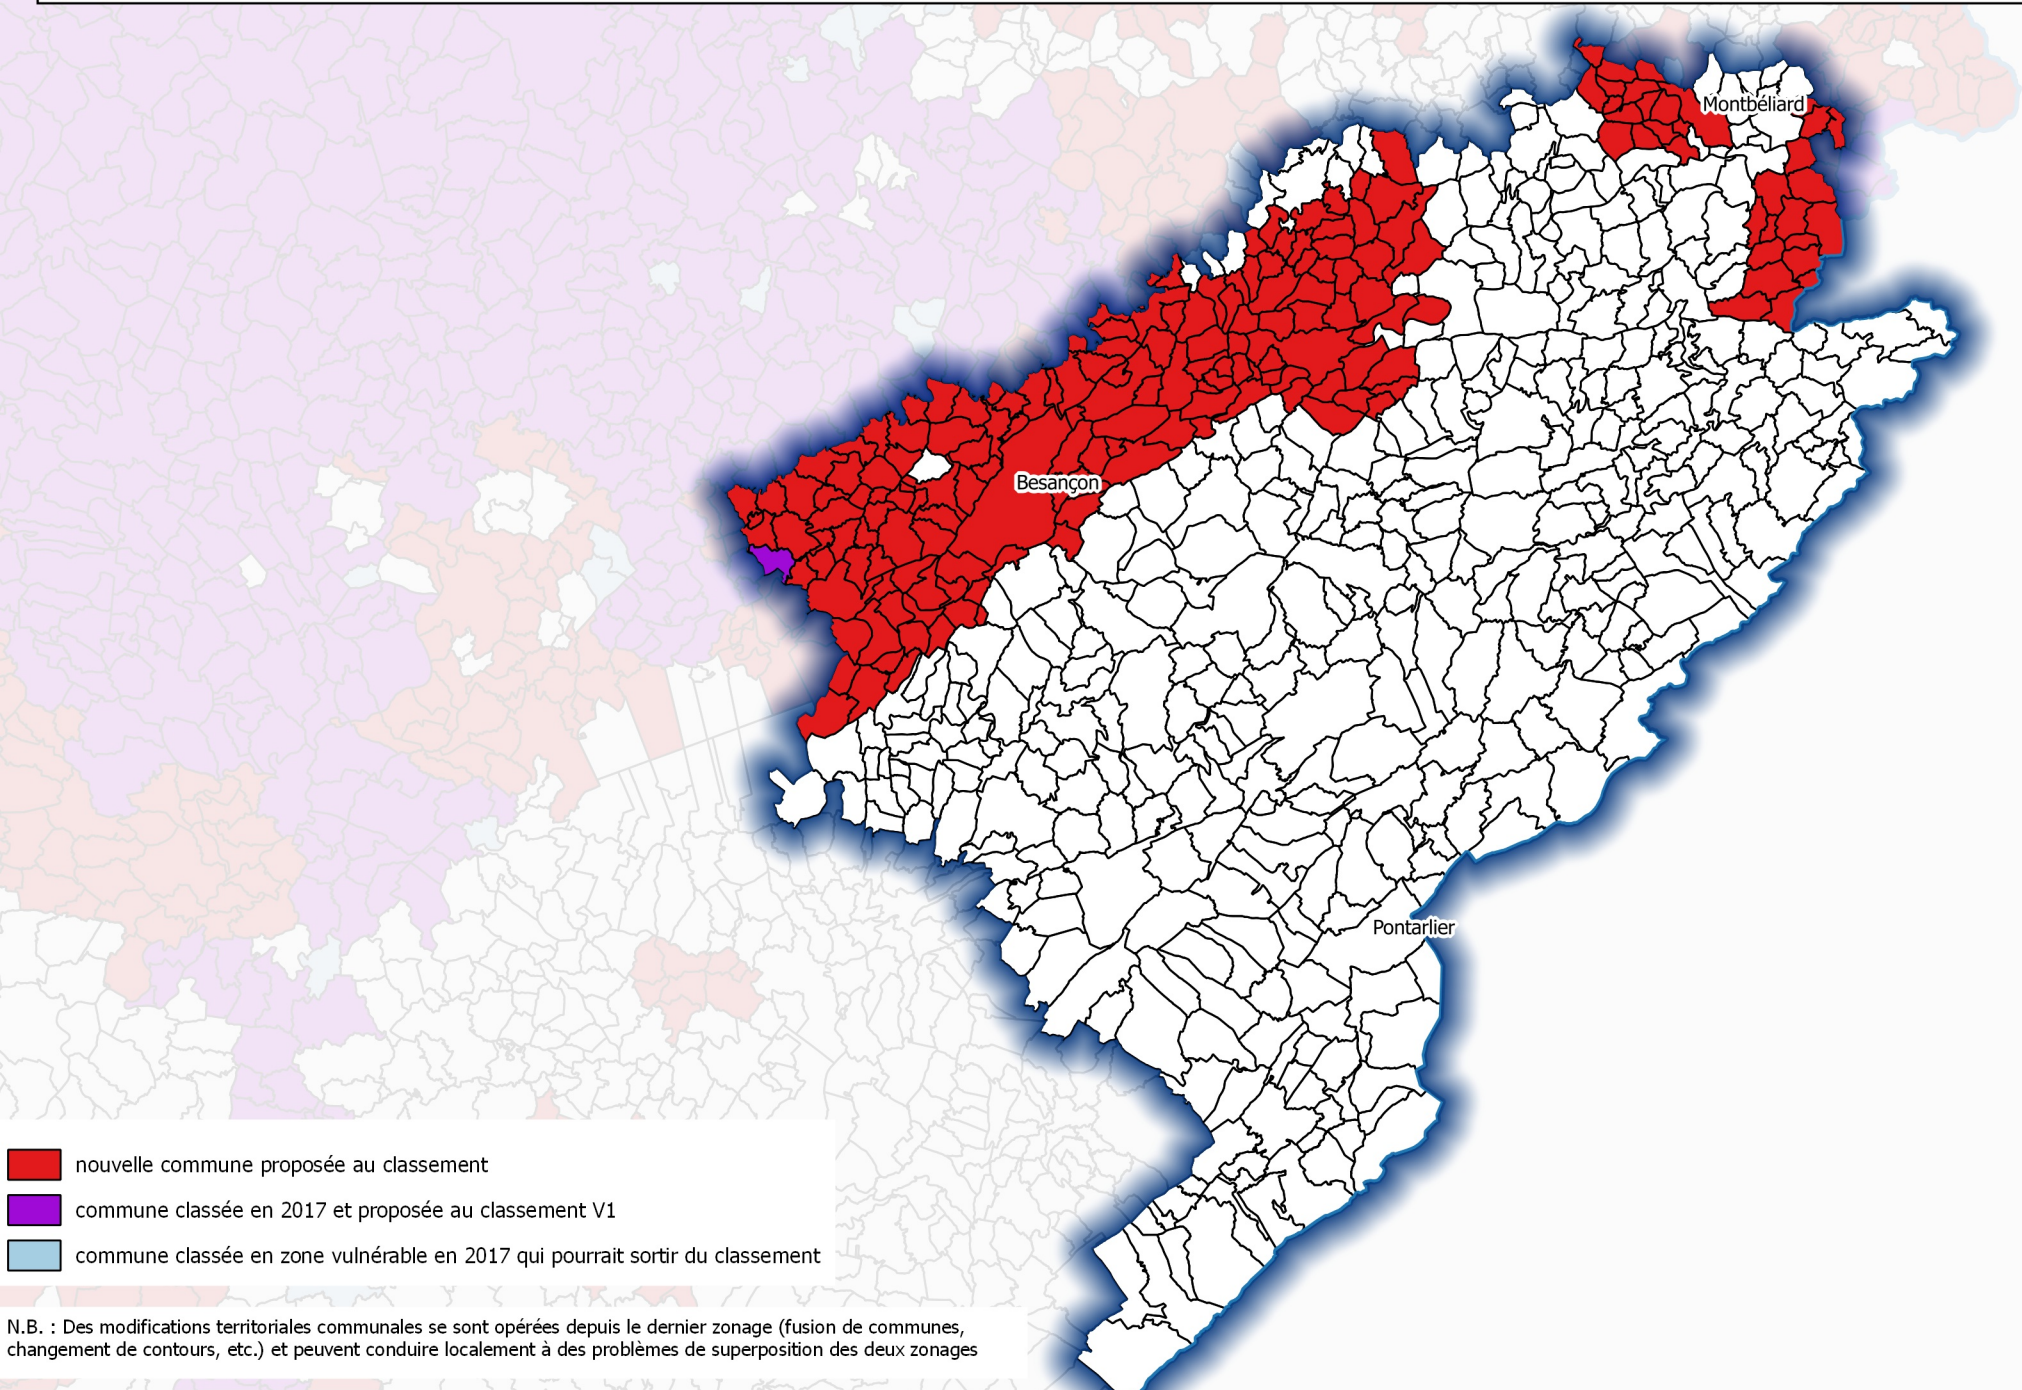

Révision des zones vulnérables 2021 - Bassin Rhône-Méditerranée
Comparaison des communes proposées au classement 2021 (V1) avec celles classées en 2017 - Département du Doubs (25)

- nouvelle commune proposée au classement
- commune classée en 2017 et proposée au classement V1
- commune classée en zone vulnérable en 2017 qui pourrait sortir du classement

N.B. : Des modifications territoriales communales se sont opérées depuis le dernier zonage (fusion de communes, changement de contours, etc.) et peuvent conduire localement à des problèmes de superposition des deux zonages