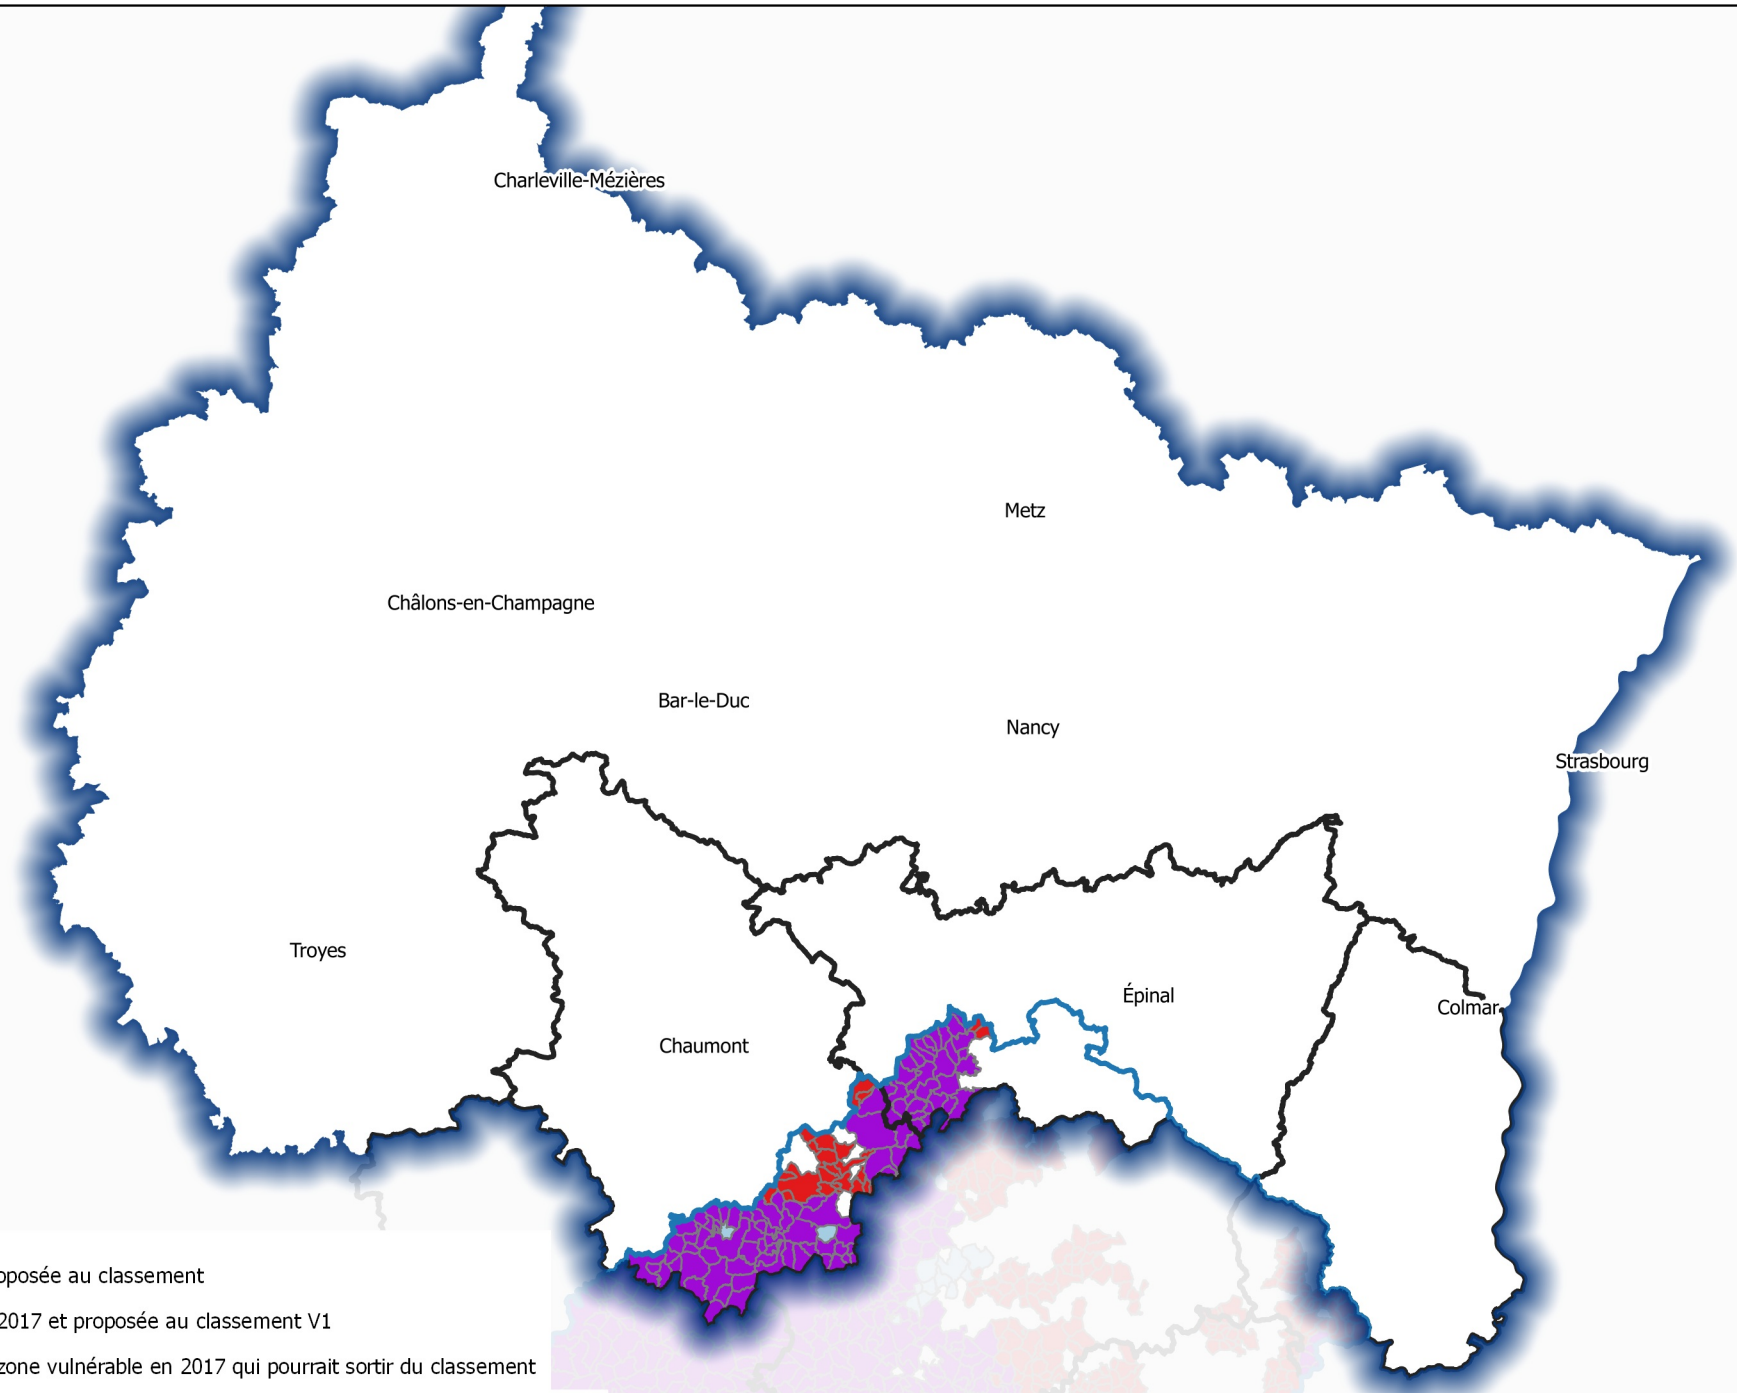

Révision des zones vulnérables 2021 - Bassin Rhône-Méditerranée
Comparaison des communes proposées au classement 2021 (V1) avec celles classées en 2017 - Région Grand Est

Source : Agence de l'eau RMC, OFB, BD Carto, Bassin Rhône-Méditerranée, CIDDAE DREAL AuRA - Octobre 2020

N.B. : Des modifications territoriales communales se sont opérées depuis le dernier zonage (fusion de communes, changement de contours, etc.) et peuvent conduire localement à des problèmes de superposition des deux zonages