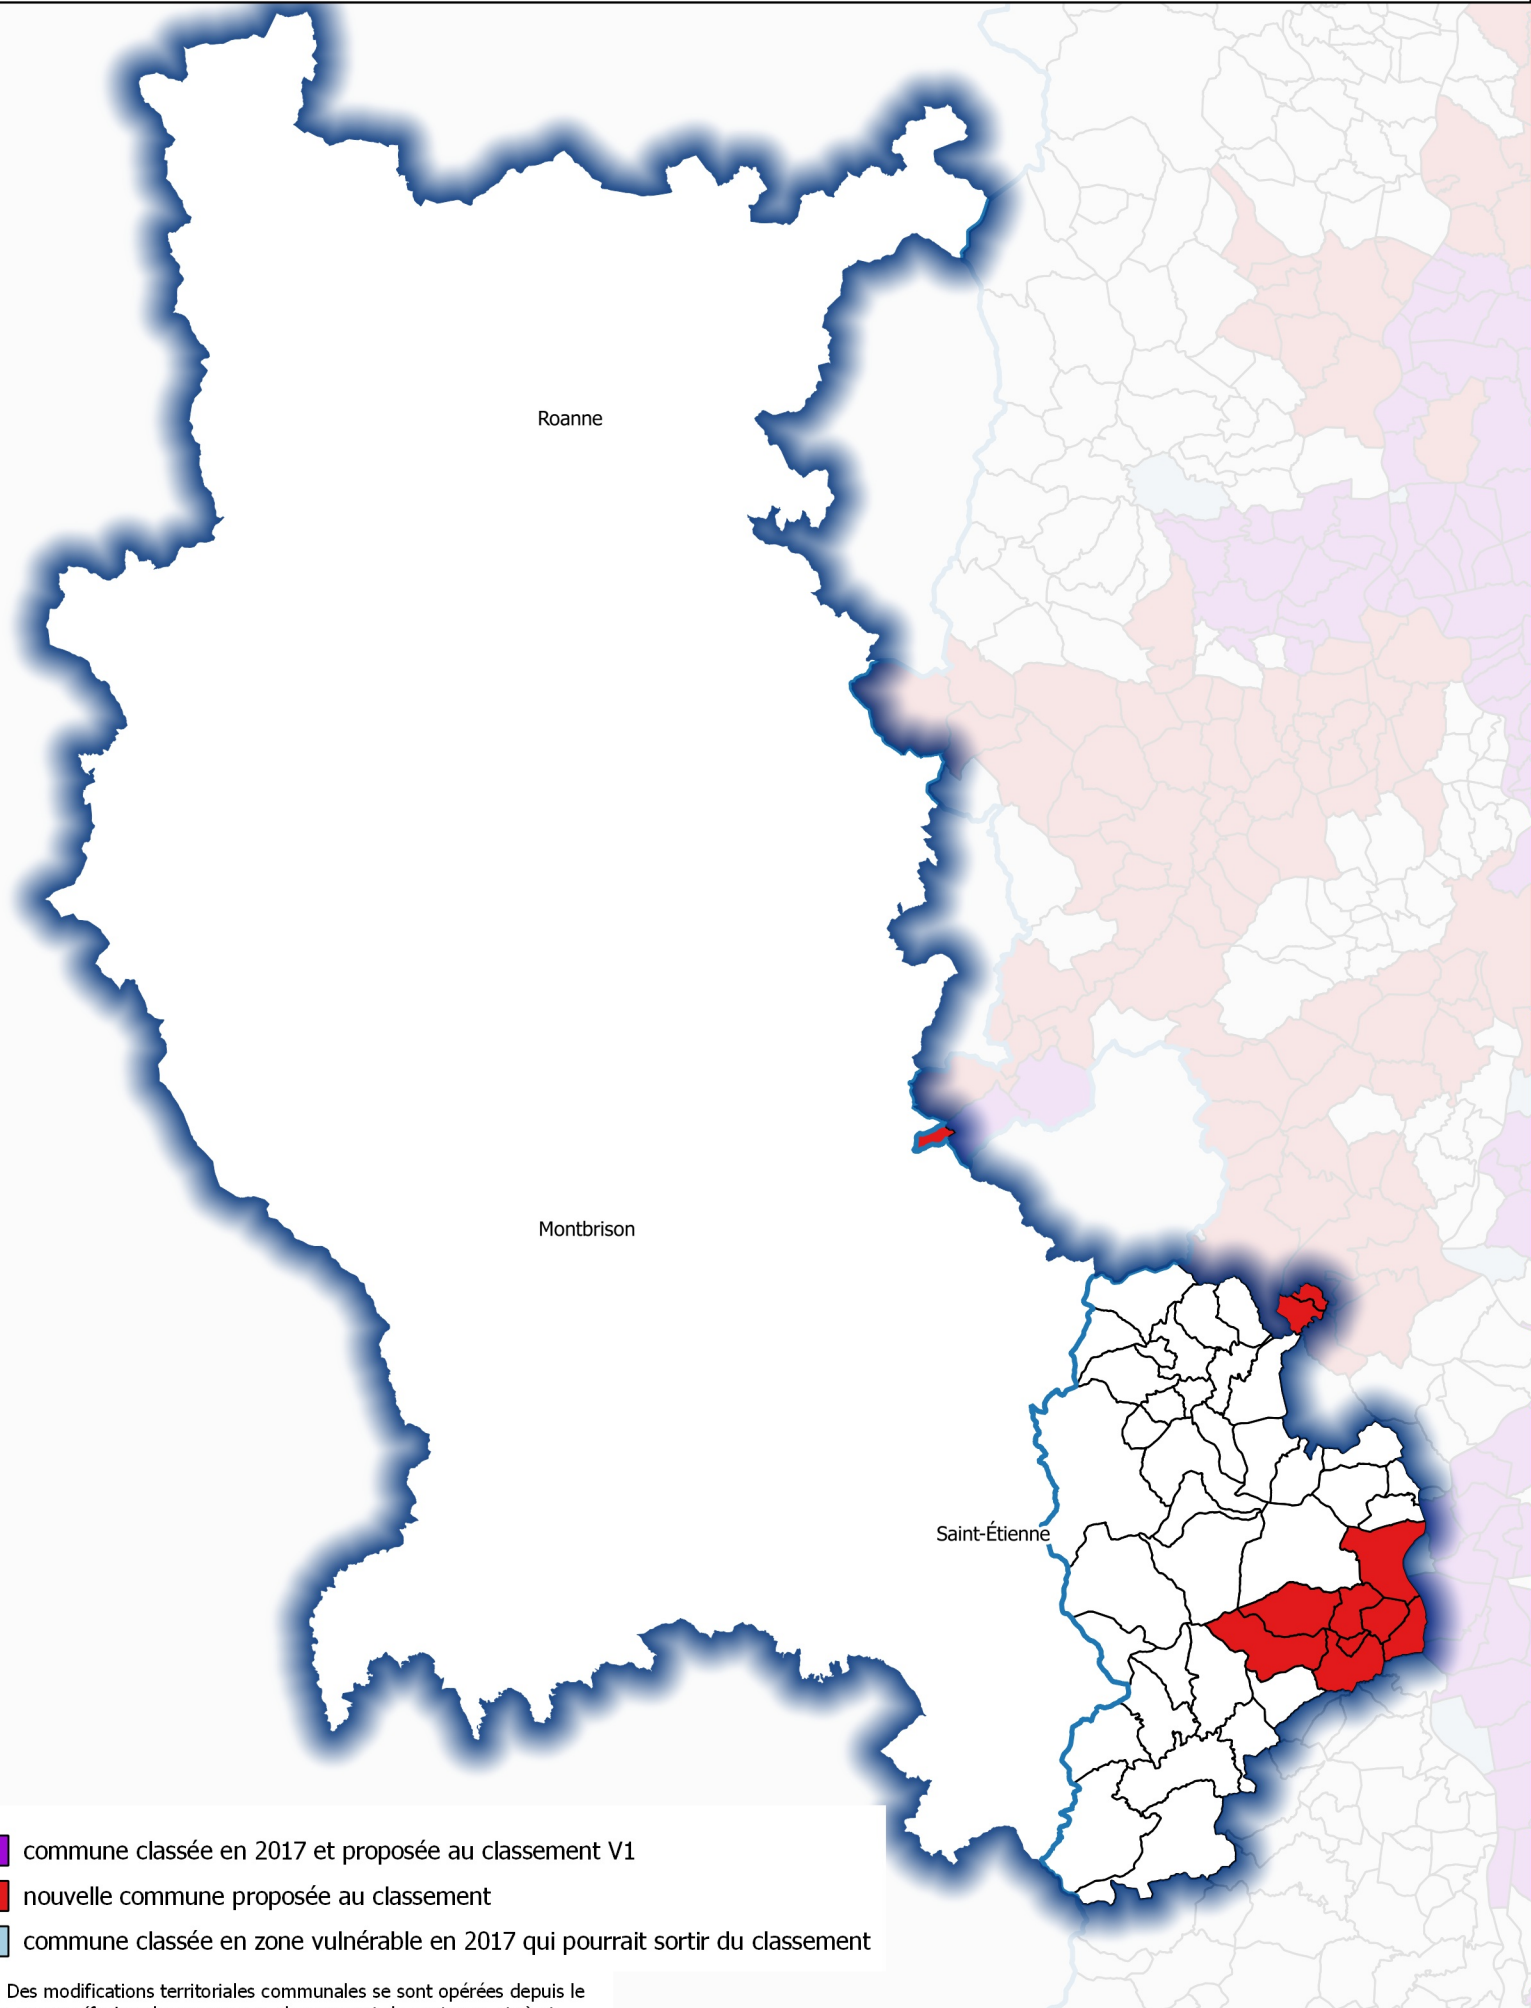

Révision des zones vulnérables 2021 - Bassin Rhône-Méditerranée
Comparaison des communes proposées au classement 2021 (V1) avec celles classées en 2017 -
Département de la Loire (42)

N.B. : Des modifications territoriales communales se sont opérées depuis le dernier zonage (fusion de communes, changement de contours, etc.) et peuvent conduire localement à des problèmes de superposition des deux zonages

Source : Agence de l'eau RMC, OFB, BD Carto, Bassin Rhône-Méditerranée, CIDDAF DREAL AuRA - Octobre 2020