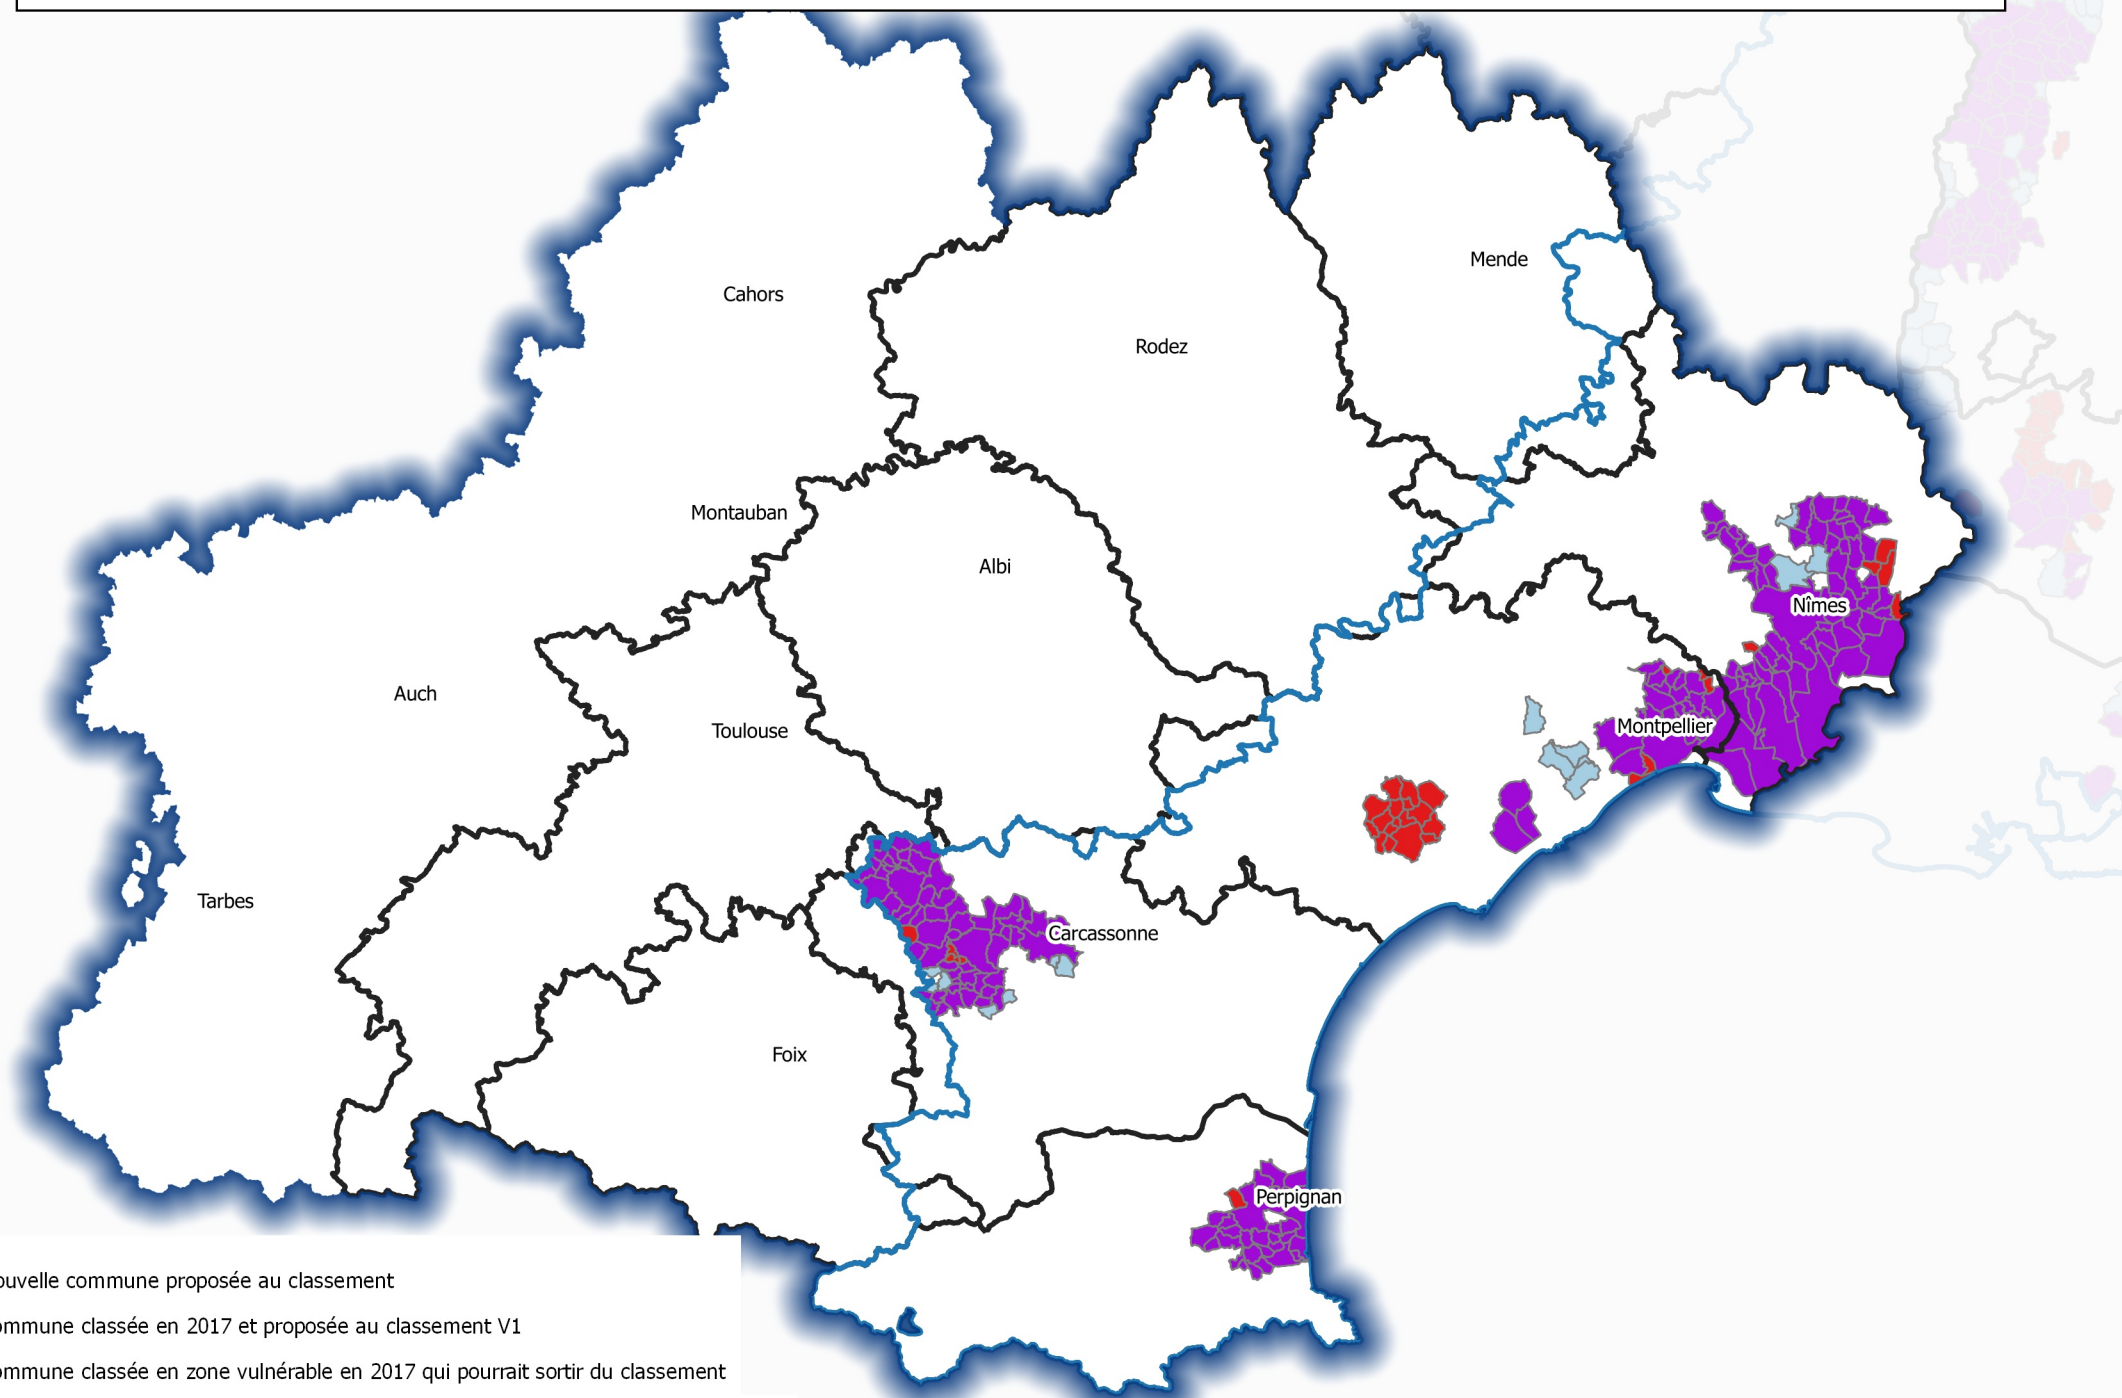

Révision des zones vulnérables 2021 - Bassin Rhône-Méditerranée
Comparaison des communes proposées au classement 2021 (V1) avec celles classées en 2017 - Région Occitanie

- nouvelle commune proposée au classement
- commune classée en 2017 et proposée au classement V1
- commune classée en zone vulnérable en 2017 qui pourrait sortir du classement

Source : Agence de l'eau RMC, OFB, BD Carto, Bassin Rhône-Méditerranée, CIDDAE DREAL AuRA - Octobre 2020

N.B. : Des modifications territoriales communales se sont opérées depuis le dernier zonage (fusion de communes, changement de contours, etc.) et peuvent conduire localement à des problèmes de superposition des deux zonages