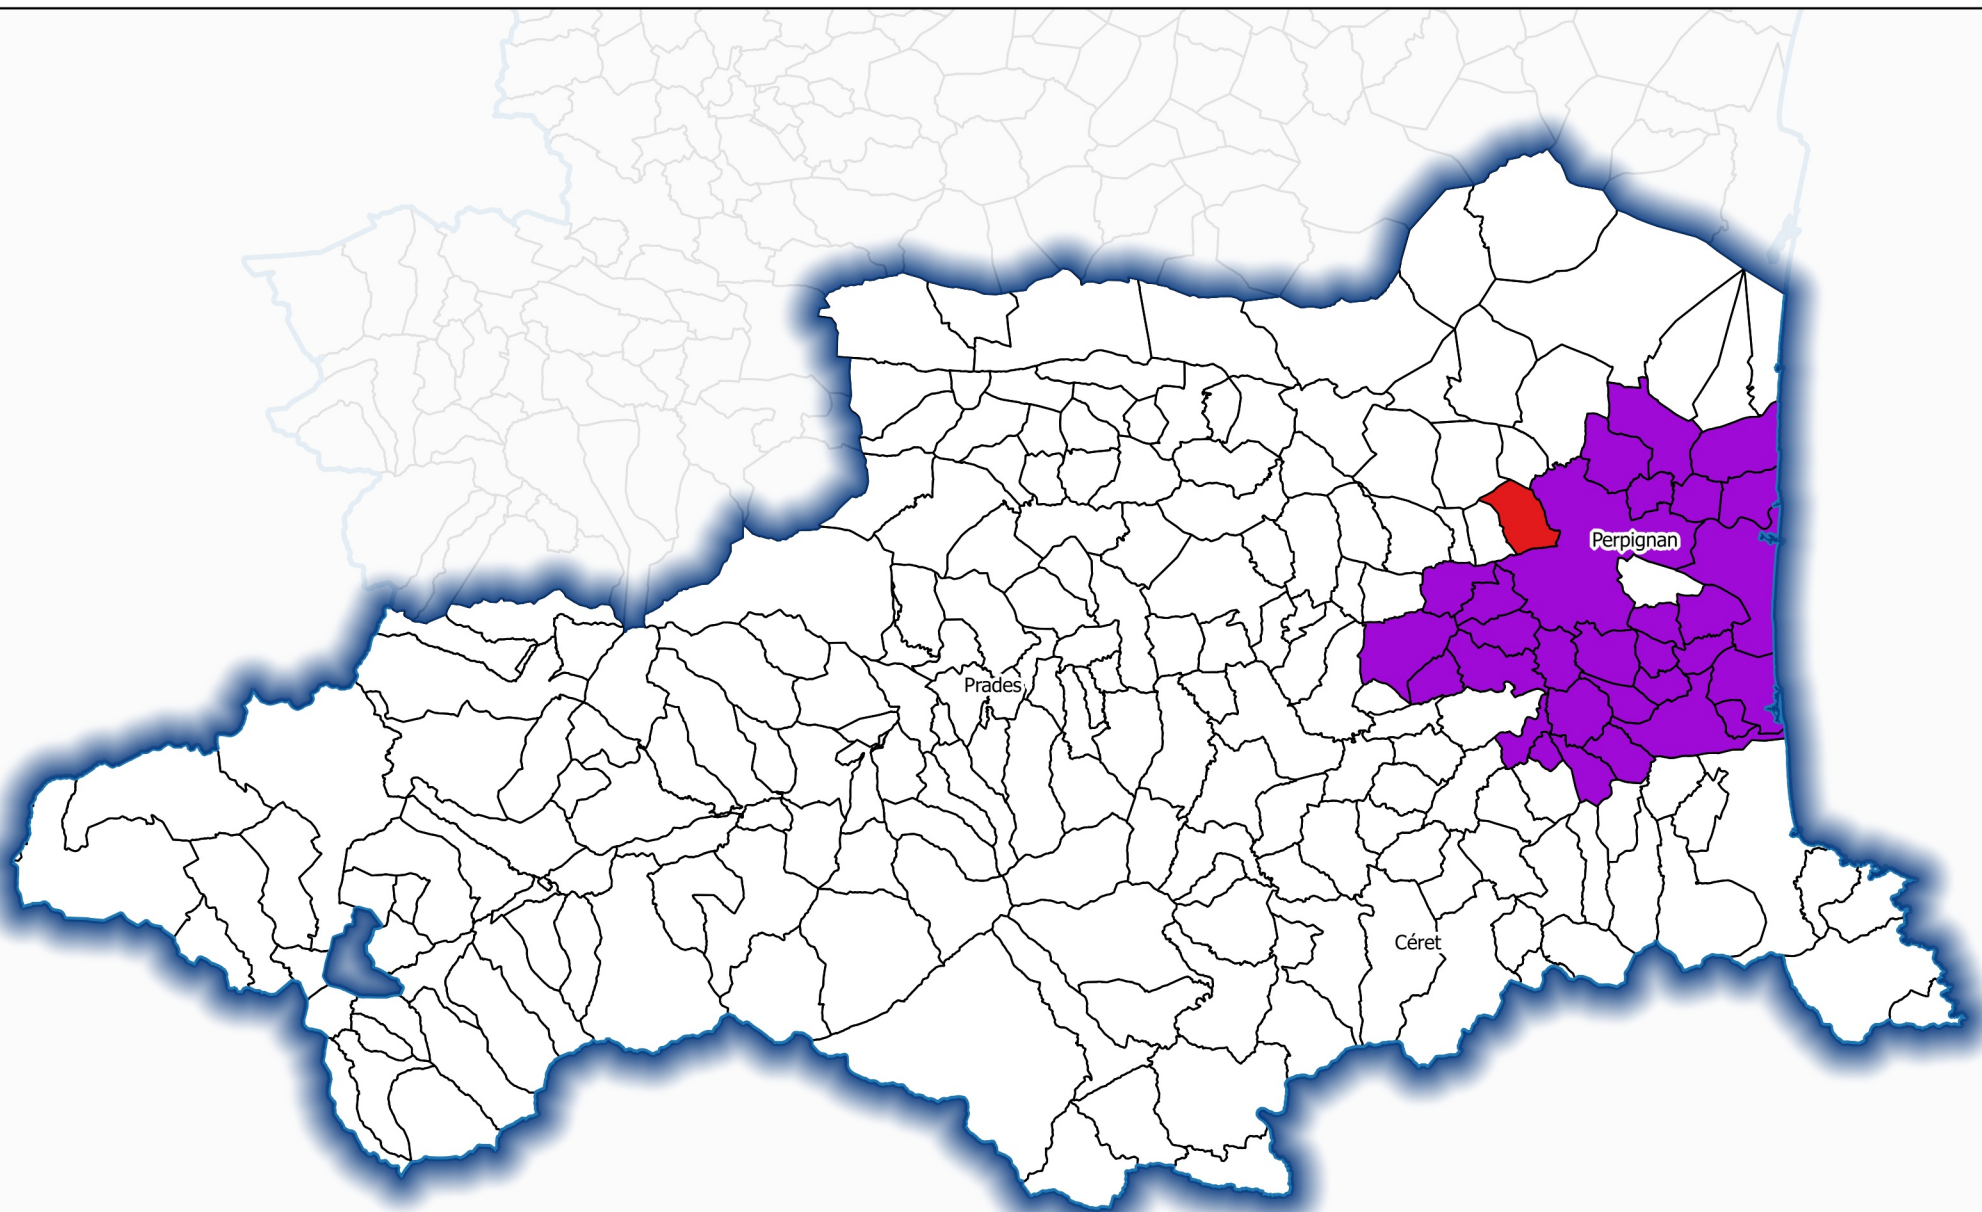

Révision des zones vulnérables 2021 - Bassin Rhône-Méditerranée
Comparaison des communes proposées au classement 2021 (V1) avec celles classées en 2017 -Département des Pyrénées-Orientales (66)

-  nouvelle commune proposée au classement
-  commune classée en 2017 et proposée au classement V1
-  commune classée en zone vulnérable en 2017 qui pourrait sortir du classement