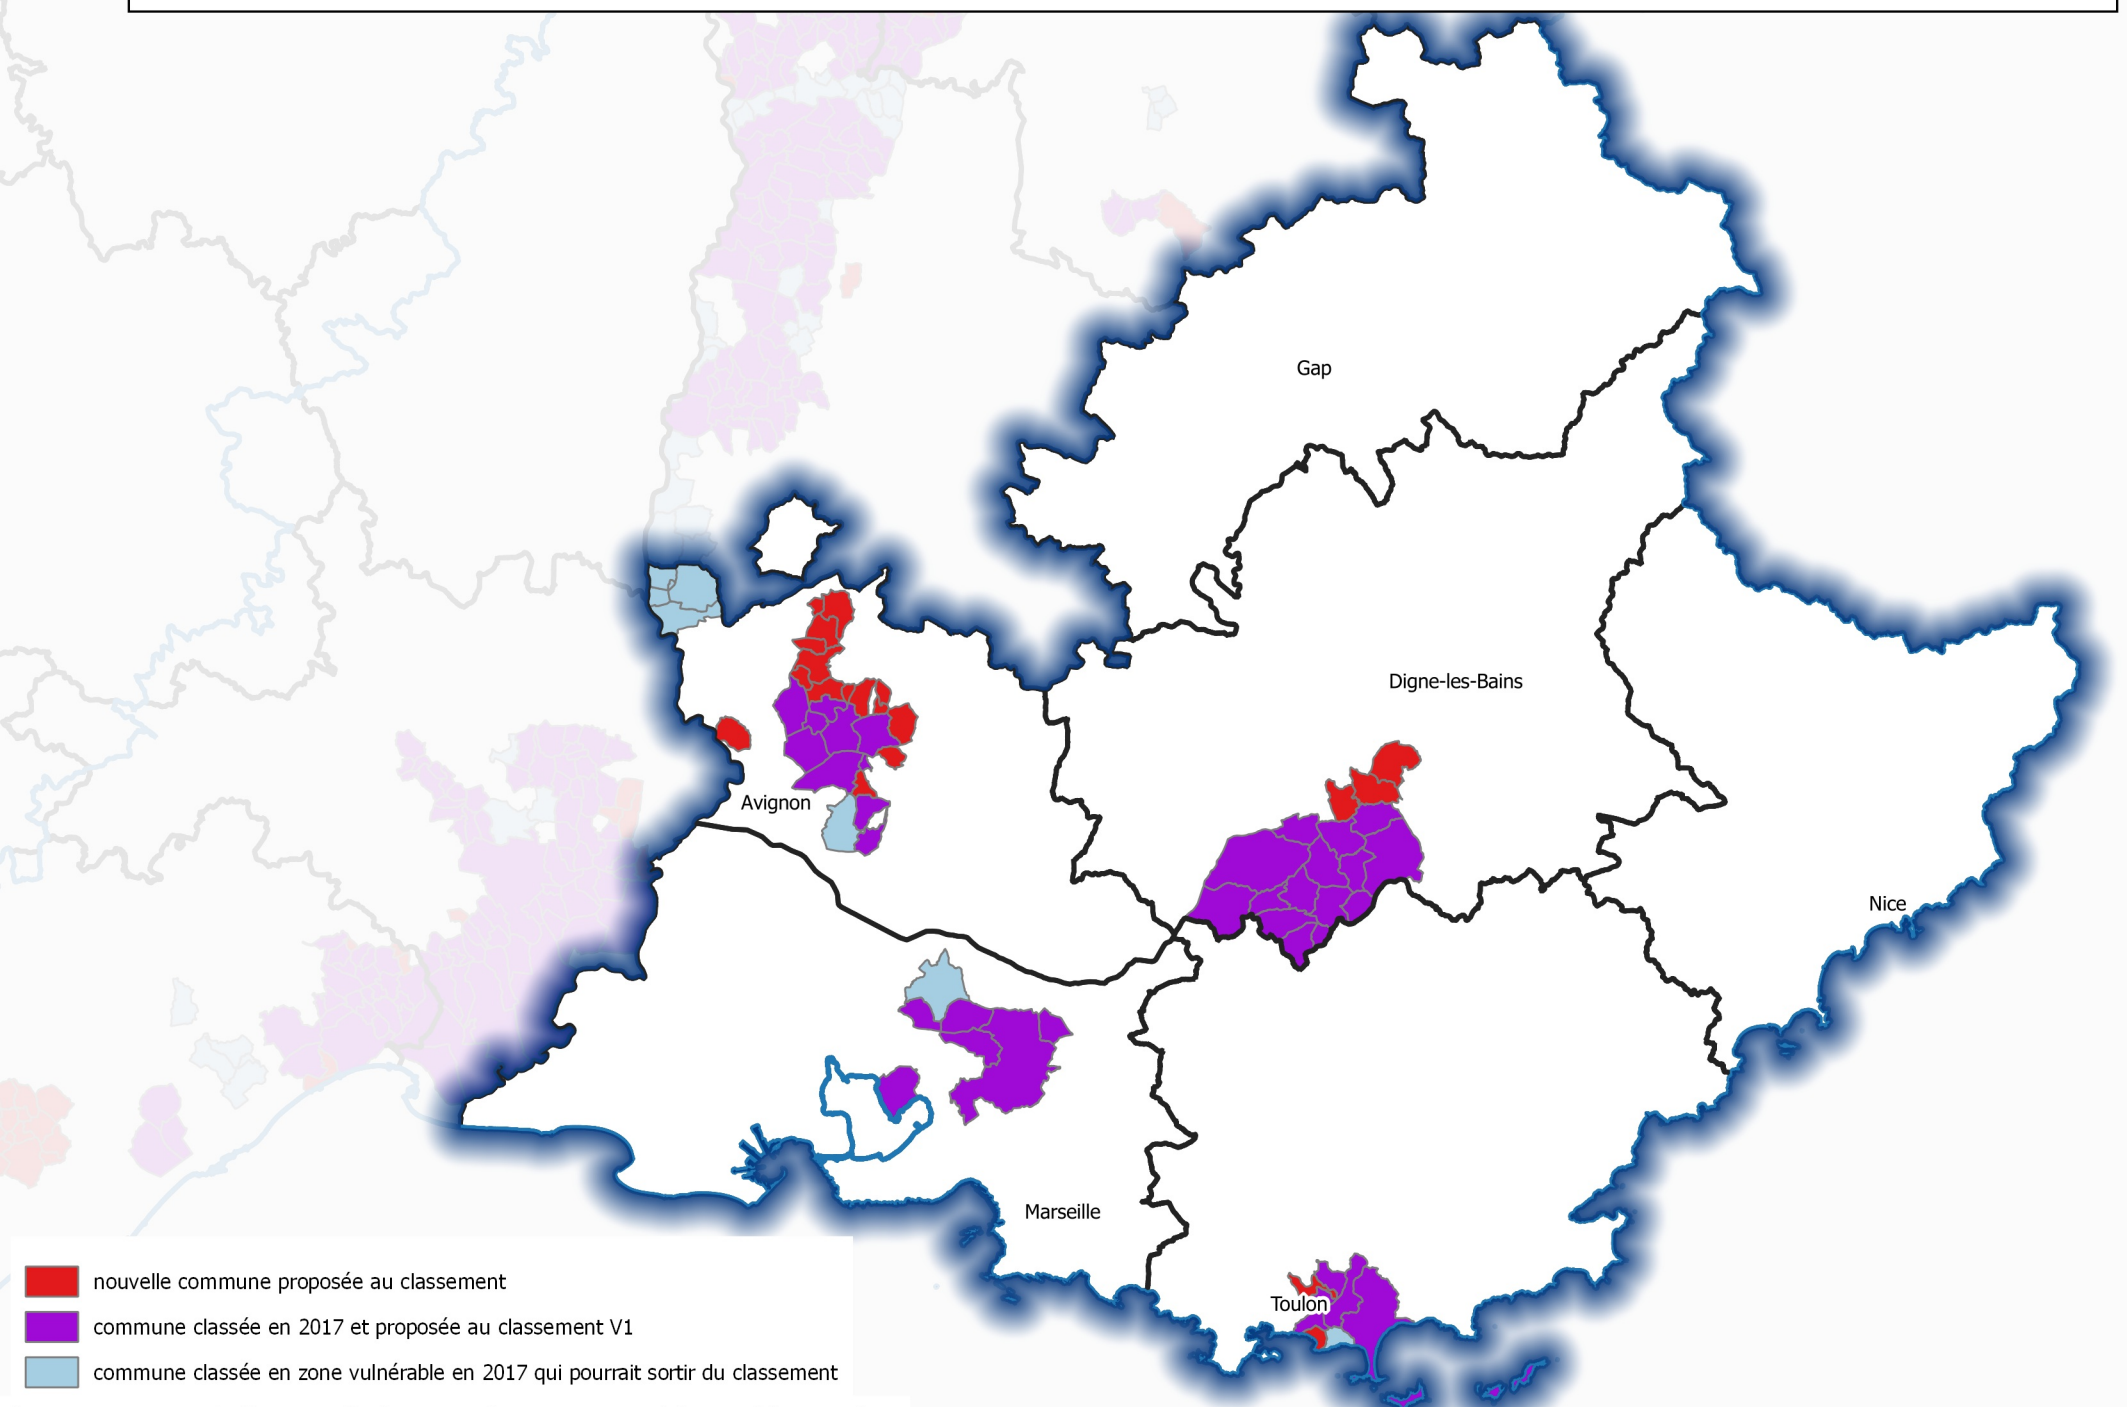

Révision des zones vulnérables 2021 - Bassin Rhône-Méditerranée
Comparaison des communes proposées au classement 2021 (V1) avec celles classées en 2017 - Région Provence-Alpes-Côte d'Azur

Source : Agence de l'eau RMC, OFB, BD Carto, Bassin Rhône-Méditerranée, CIDDAE DREAL AuRA - Octobre 2020

N.B. : Des modifications territoriales communales se sont opérées depuis le dernier zonage (fusion de communes, changement de contours, etc.) et peuvent conduire localement à des problèmes de superposition des deux zonages