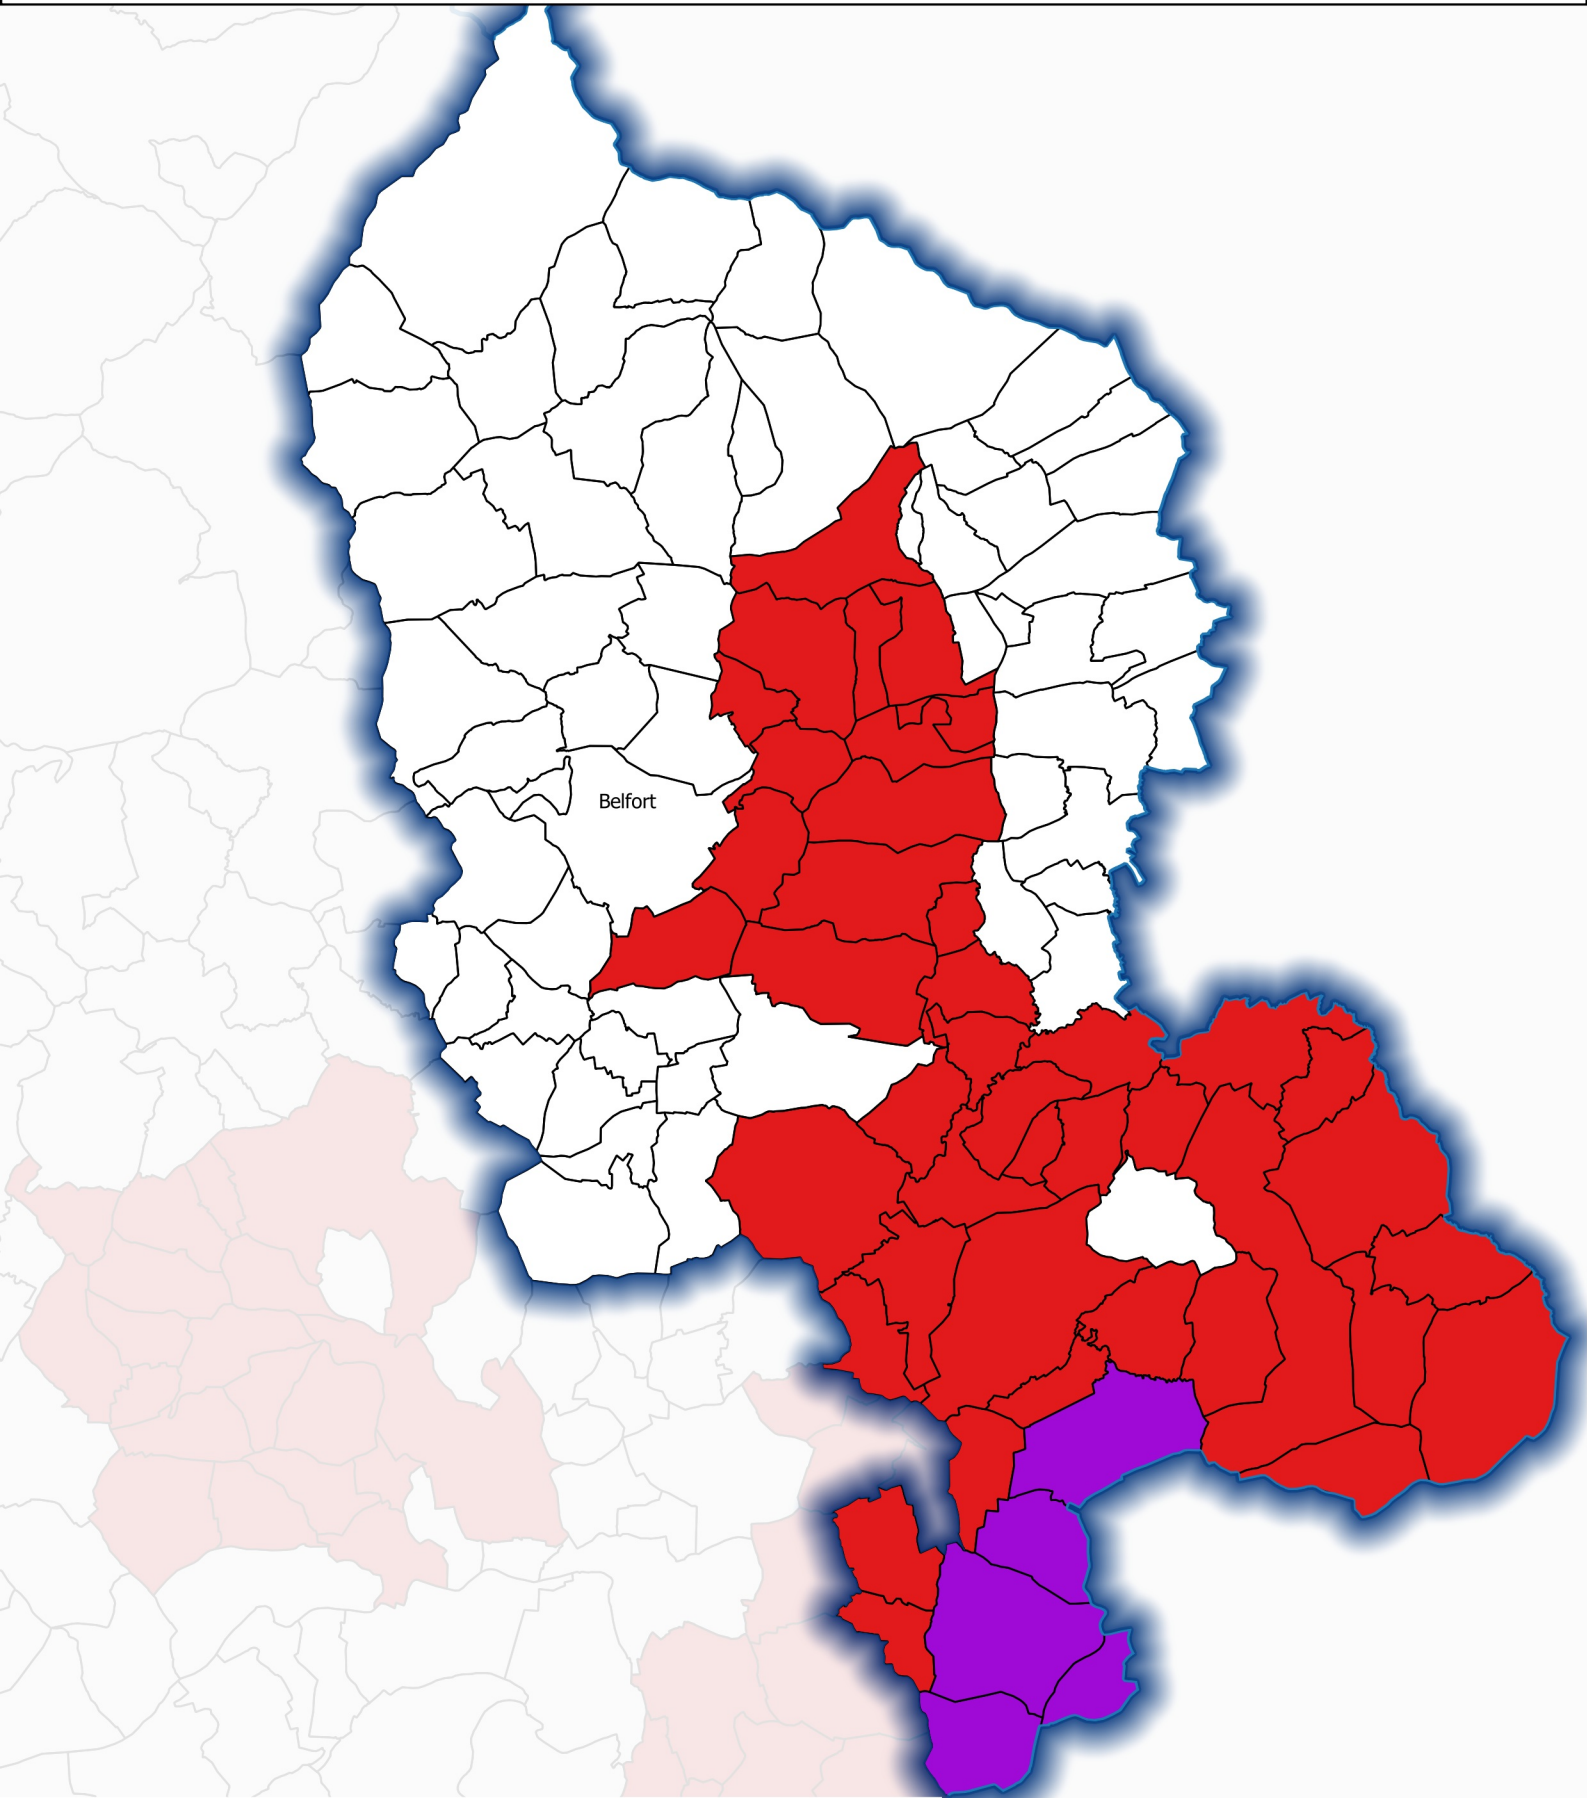

Révision des zones vulnérables 2021 - Bassin Rhône-Méditerranée
Comparaison des communes proposées au classement 2021 (V1) avec celles classées en 2017 -
Département du Territoire de Belfort (90)

-  commune classée en 2017 et proposée au classement V1
-  nouvelle commune proposée au classement
-  commune classée en zone vulnérable en 2017 qui pourrait sortir du classement

N.B. : Des modifications territoriales communales se sont opérées depuis le dernier zonage (fusion de communes, changement de contours, etc.) et peuvent conduire localement à des problèmes de superposition des deux zonages