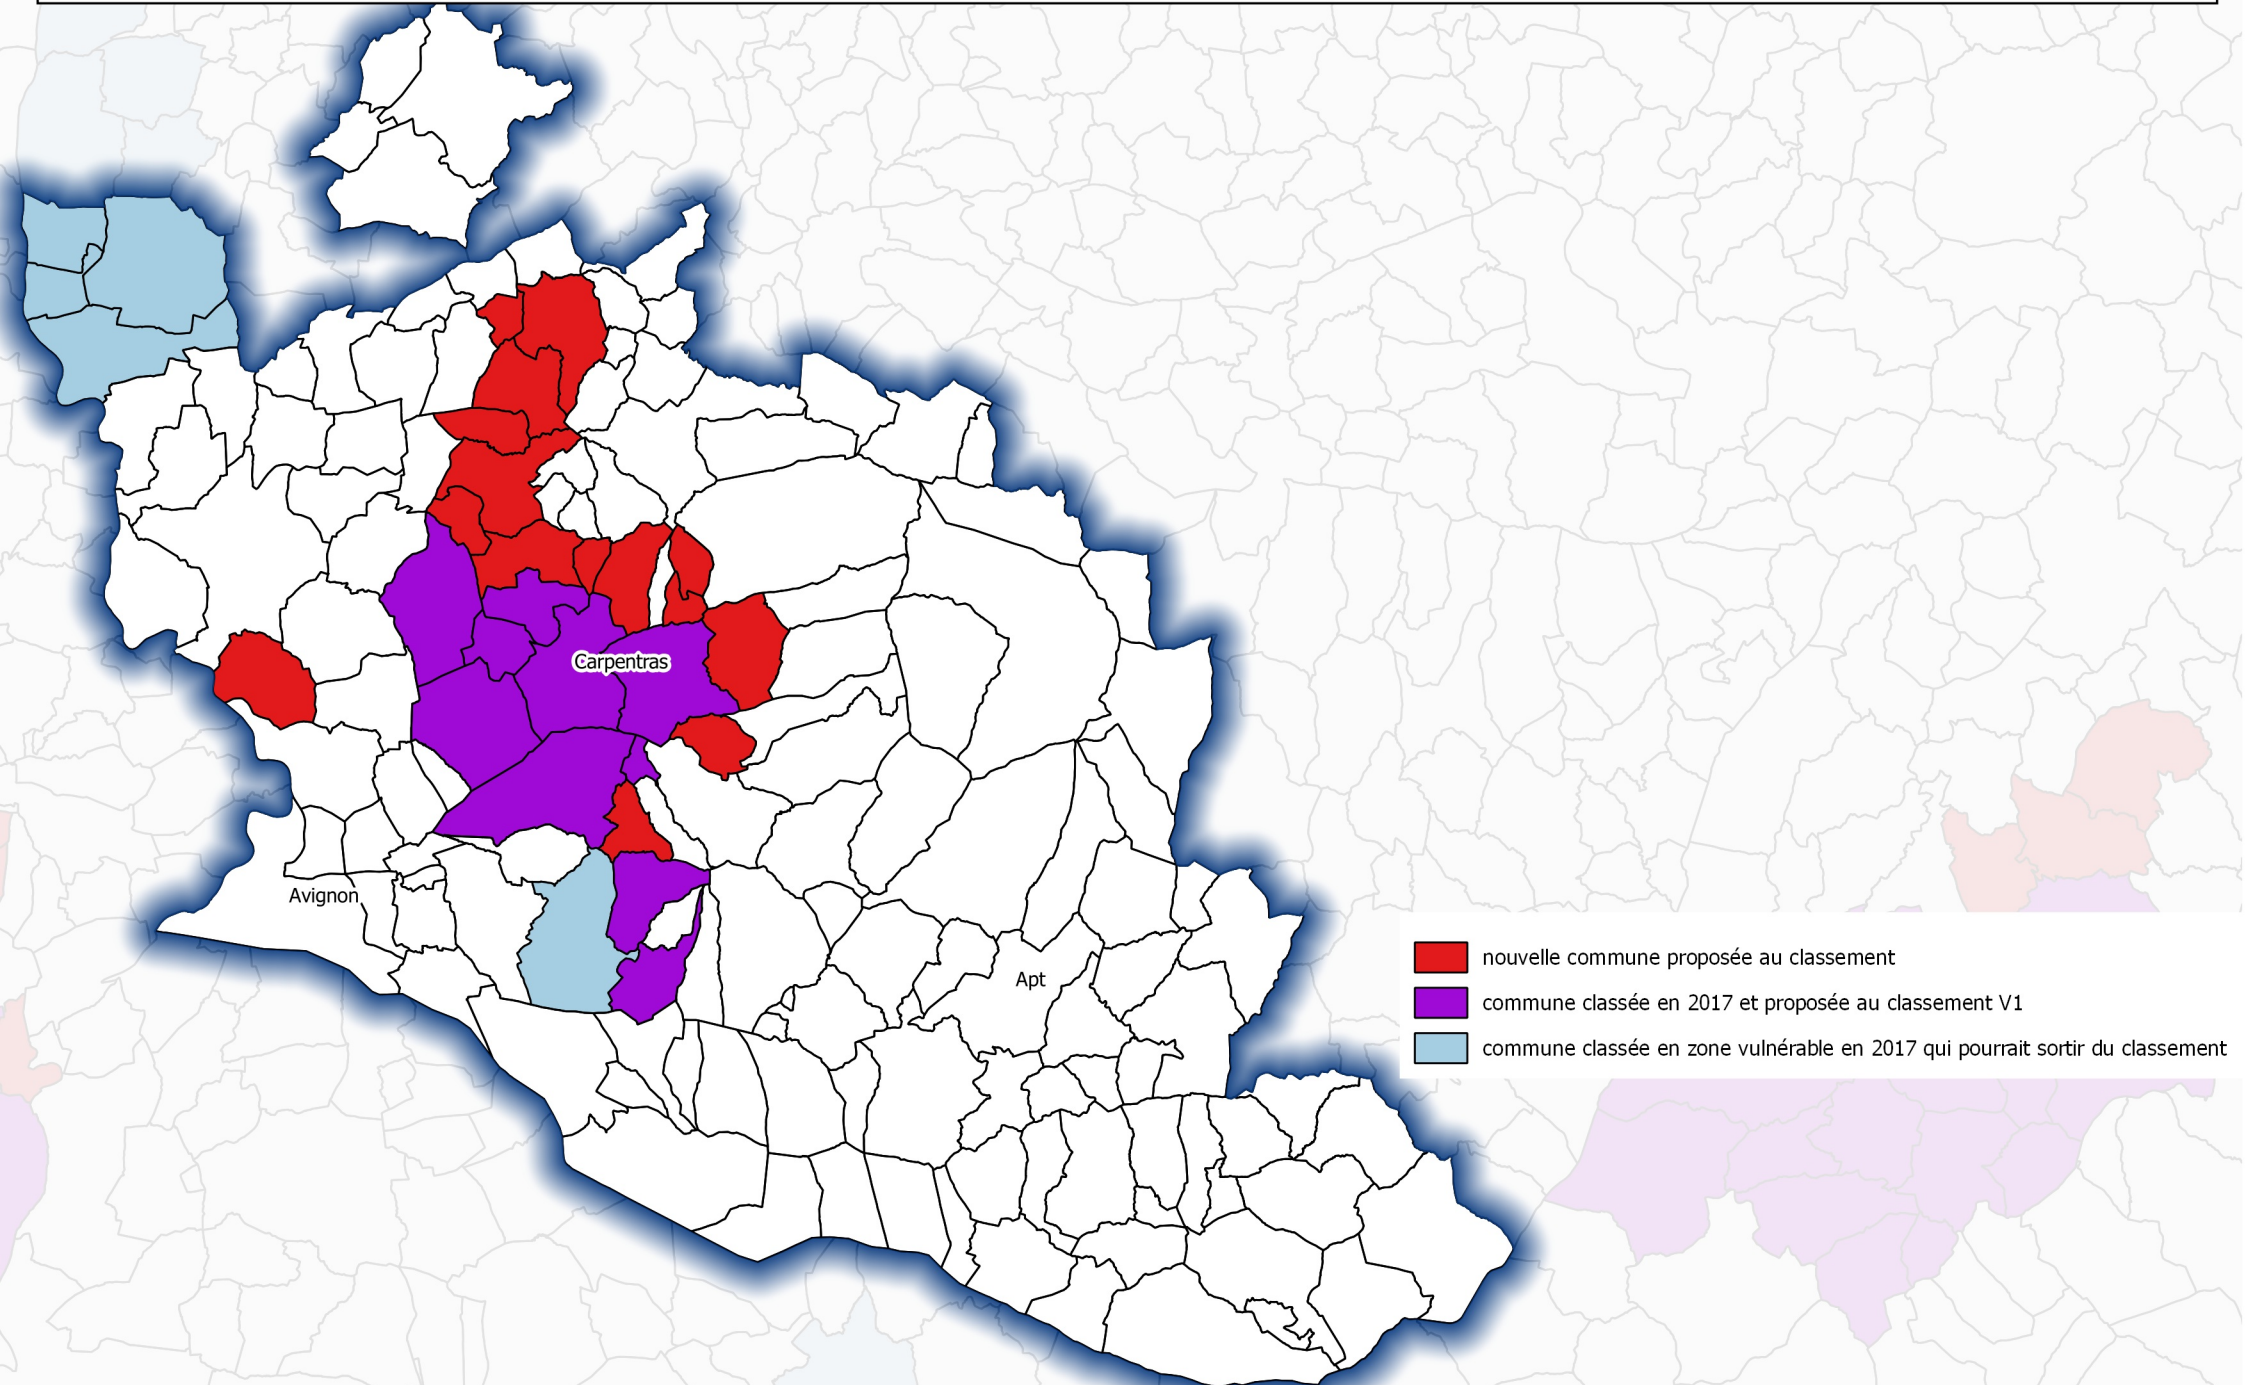

Révision des zones vulnérables 2021 - Bassin Rhône-Méditerranée
Comparaison des communes proposées au classement 2021 (V1) avec celles classées en 2017 - Département du Vaucluse (84)

- nouvelle commune proposée au classement
- commune classée en 2017 et proposée au classement V1
- commune classée en zone vulnérable en 2017 qui pourrait sortir du classement