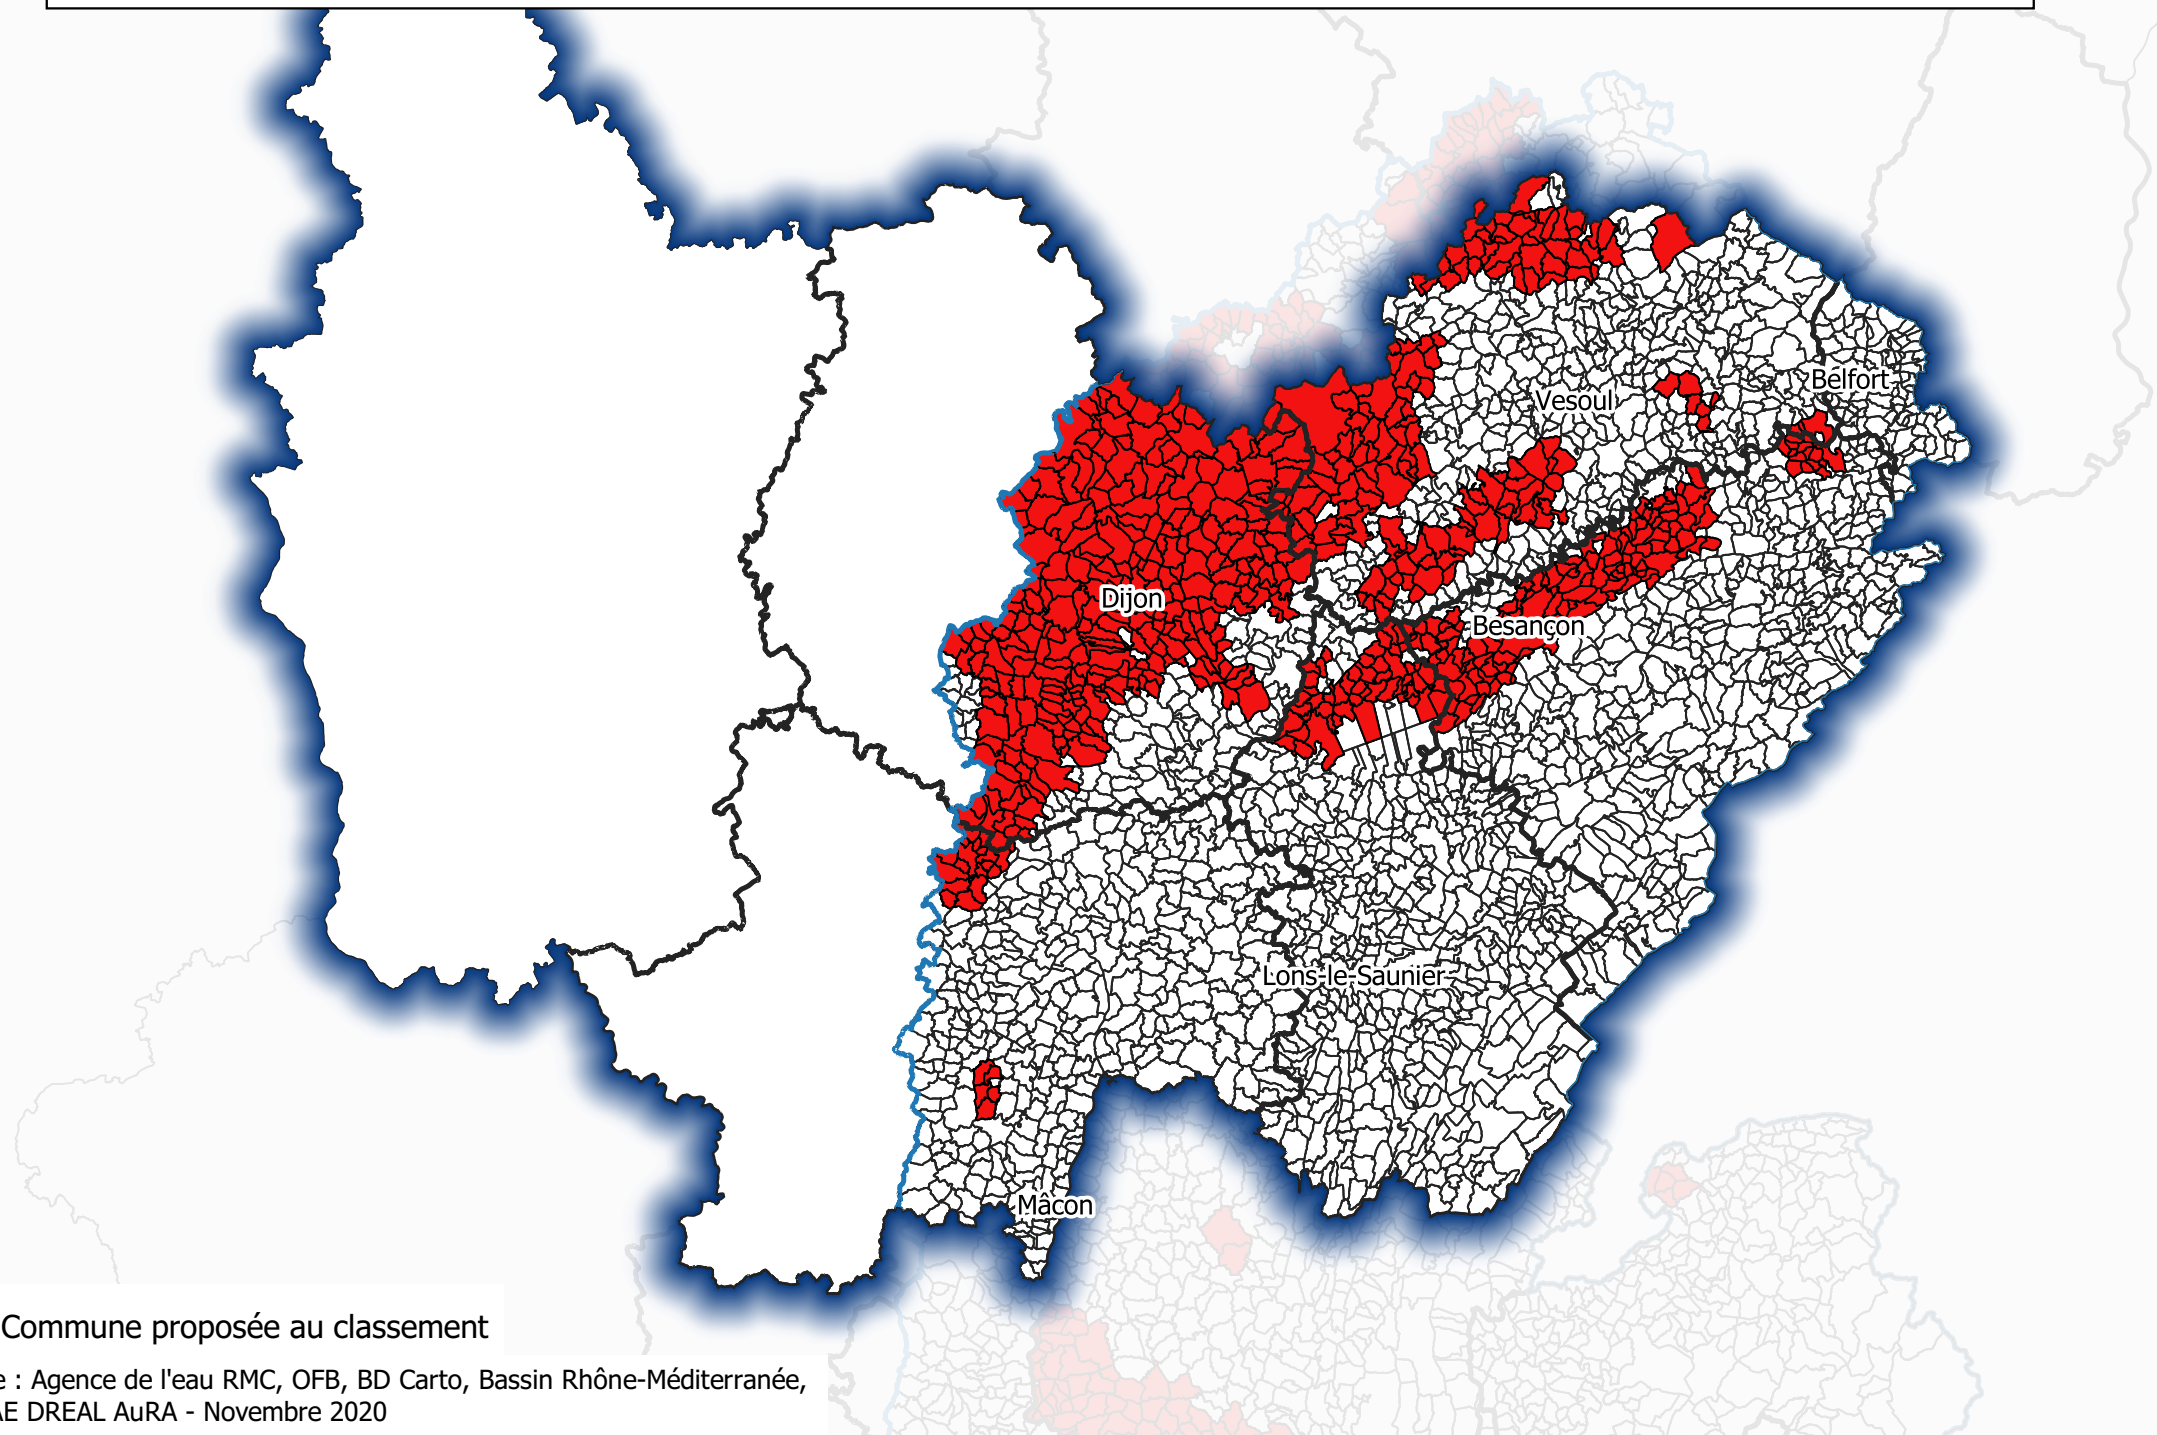

Révision des zones vulnérables 2021 - Bassin Rhône-Méditerranée
Communes proposées au classement au titre des eaux souterraines (V1) - Région Bourgogne-Franche-Comté

 Commune proposée au classement

Source : Agence de l'eau RMC, OFB, BD Carto, Bassin Rhône-Méditerranée,
CIDDAE DREAL AuRA - Novembre 2020