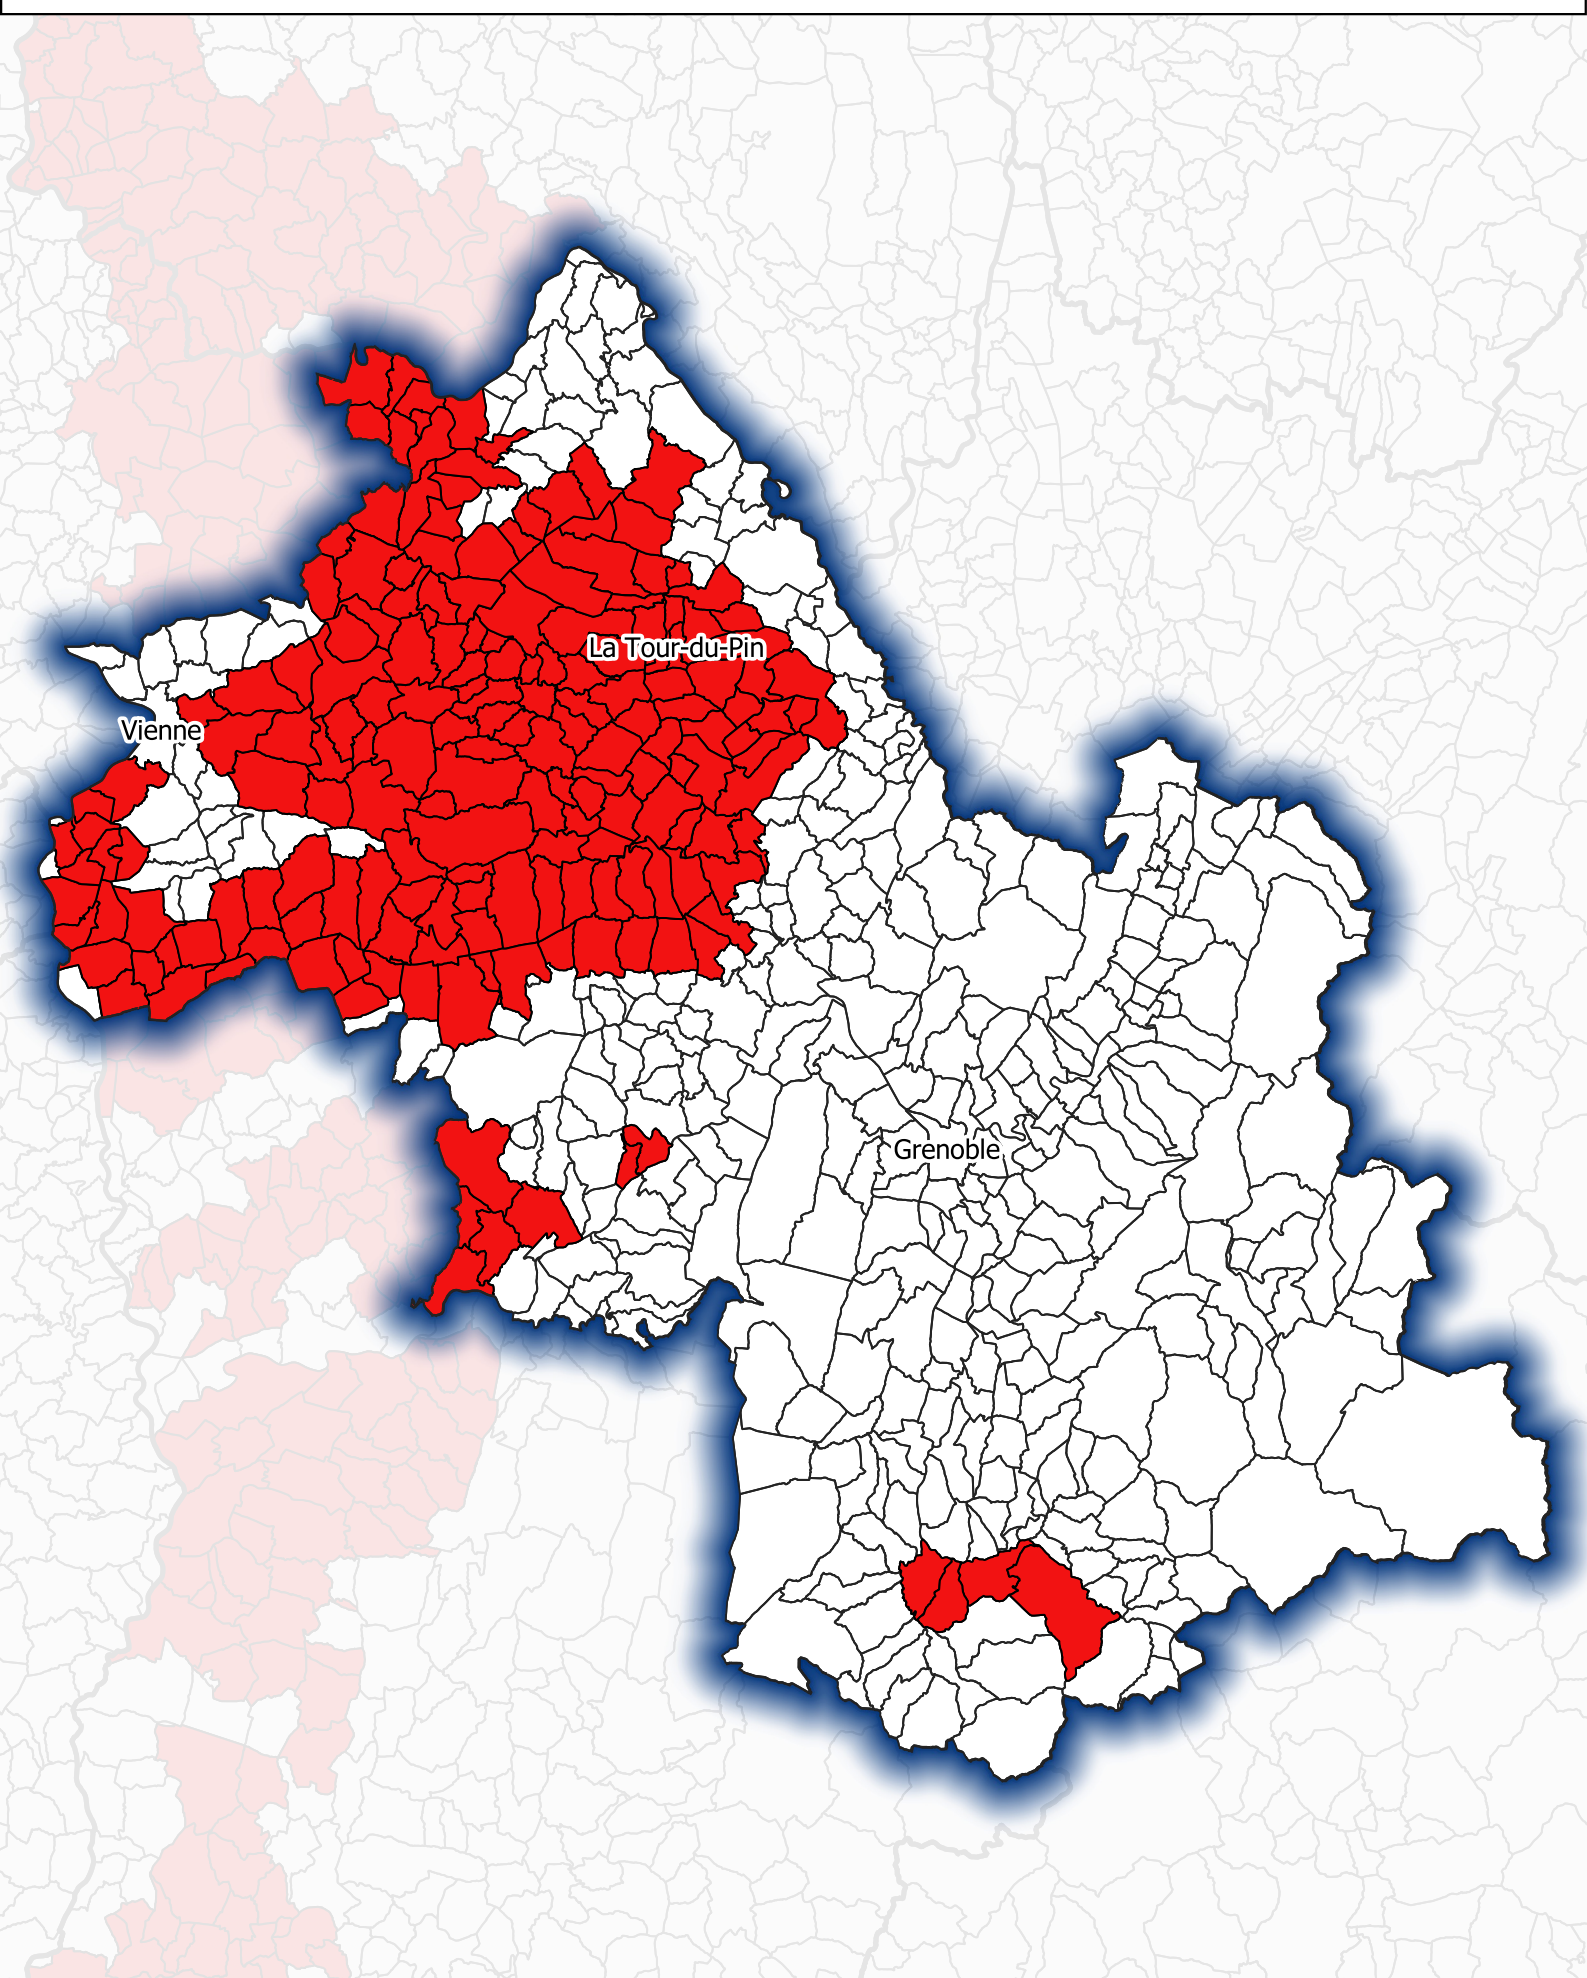

Révision des zones vulnérables 2021 - Bassin Rhône-Méditerranée
Communes proposées au classement au titre des eaux souterraines (V1) - Département de l'Isère (38)

 Commune proposée au classement