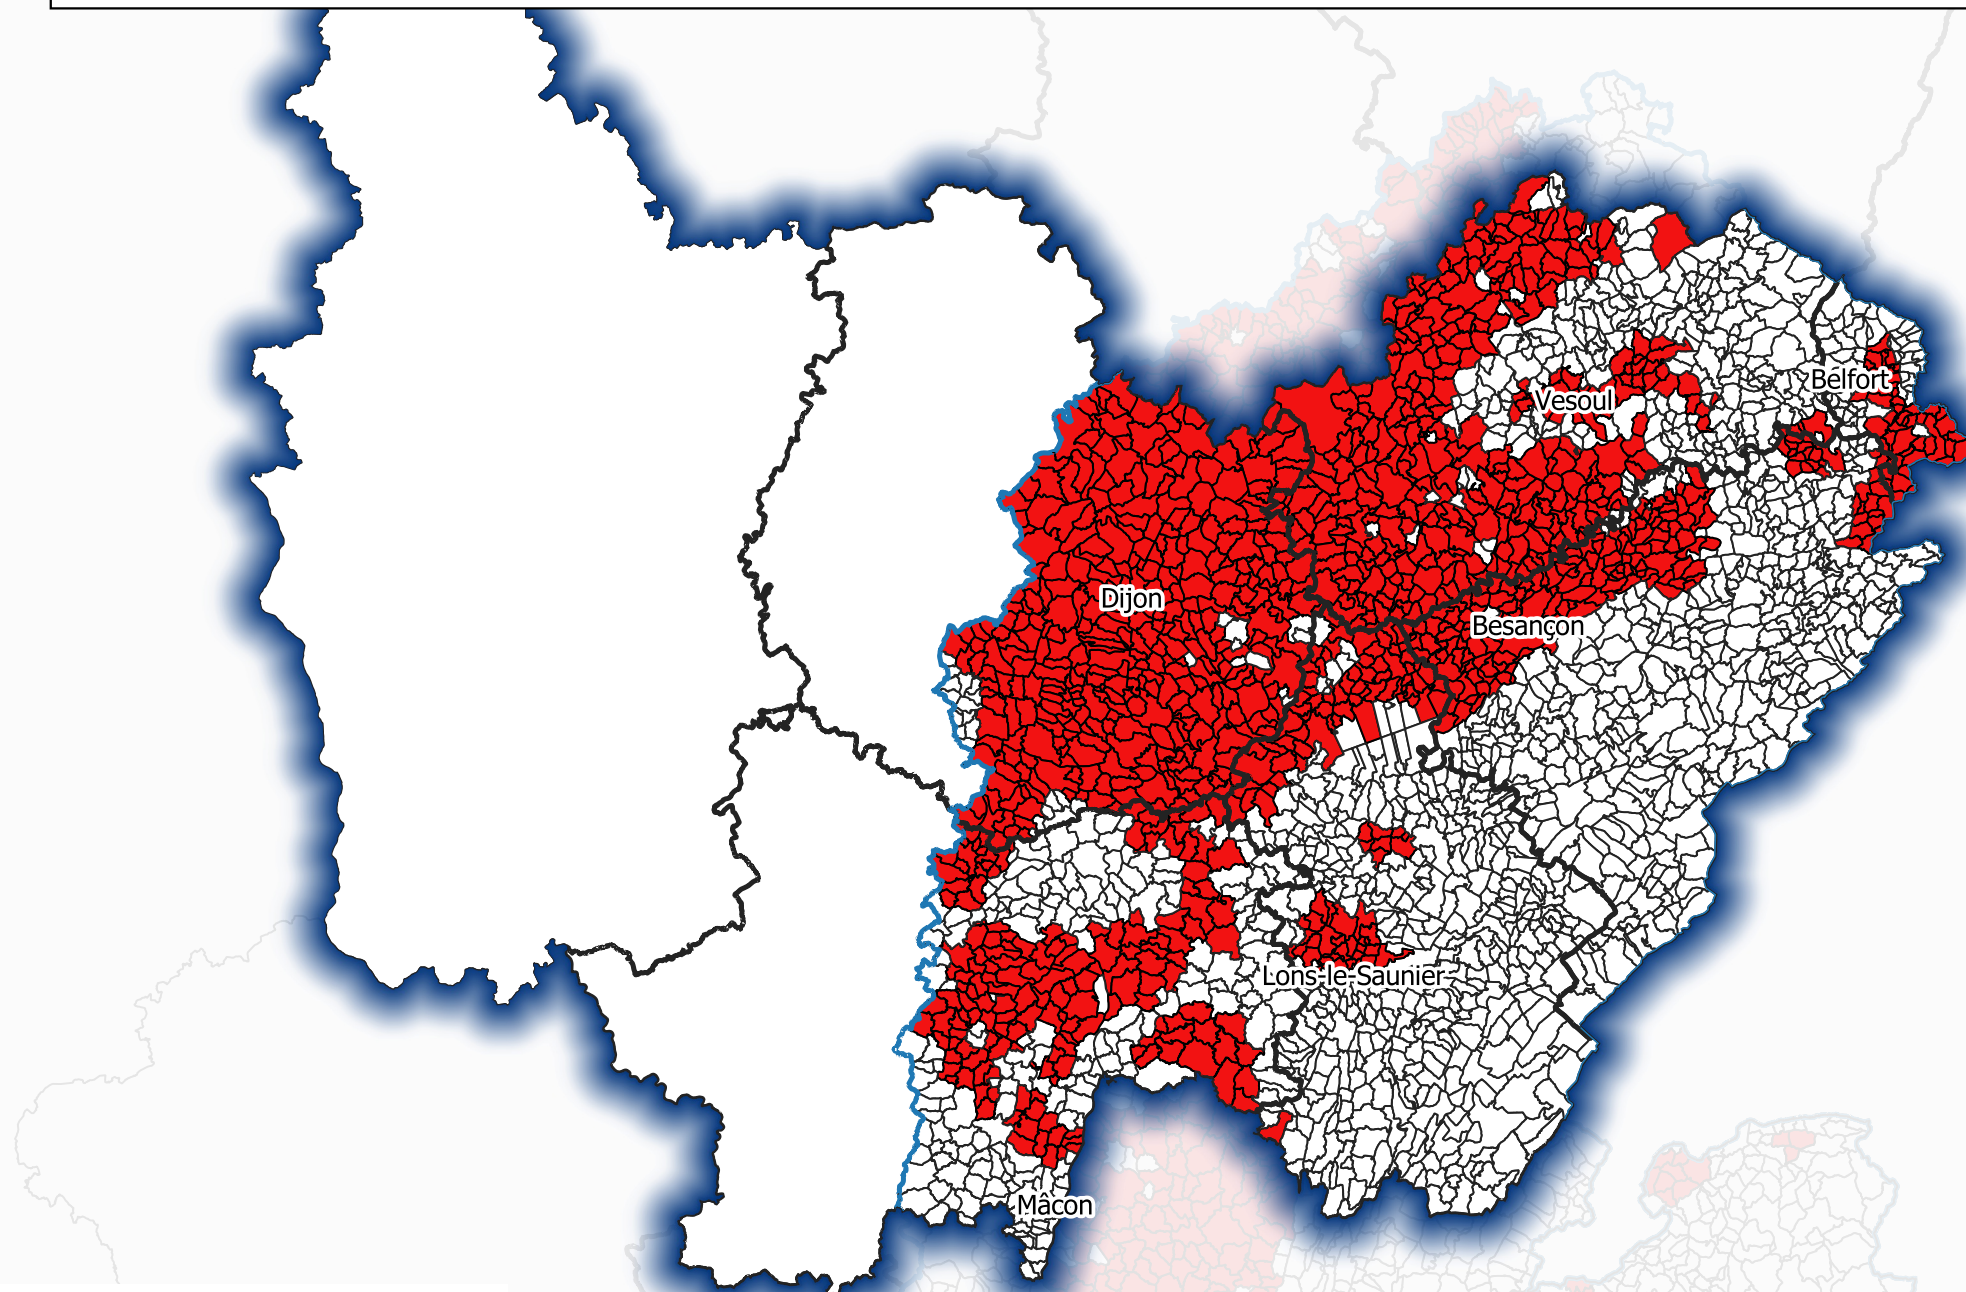

**Révision des zones vulnérables 2021 - Bassin Rhône-Méditerranée**  
**Communes proposées au classement (V1) - Région Bourgogne-Franche-Comté**

 Commune proposée au classement

Source : Agence de l'eau RMC, OFB, BD Carto, Bassin Rhône-Méditerranée,  
CIDDAE DREAL AuRA - Novembre 2020