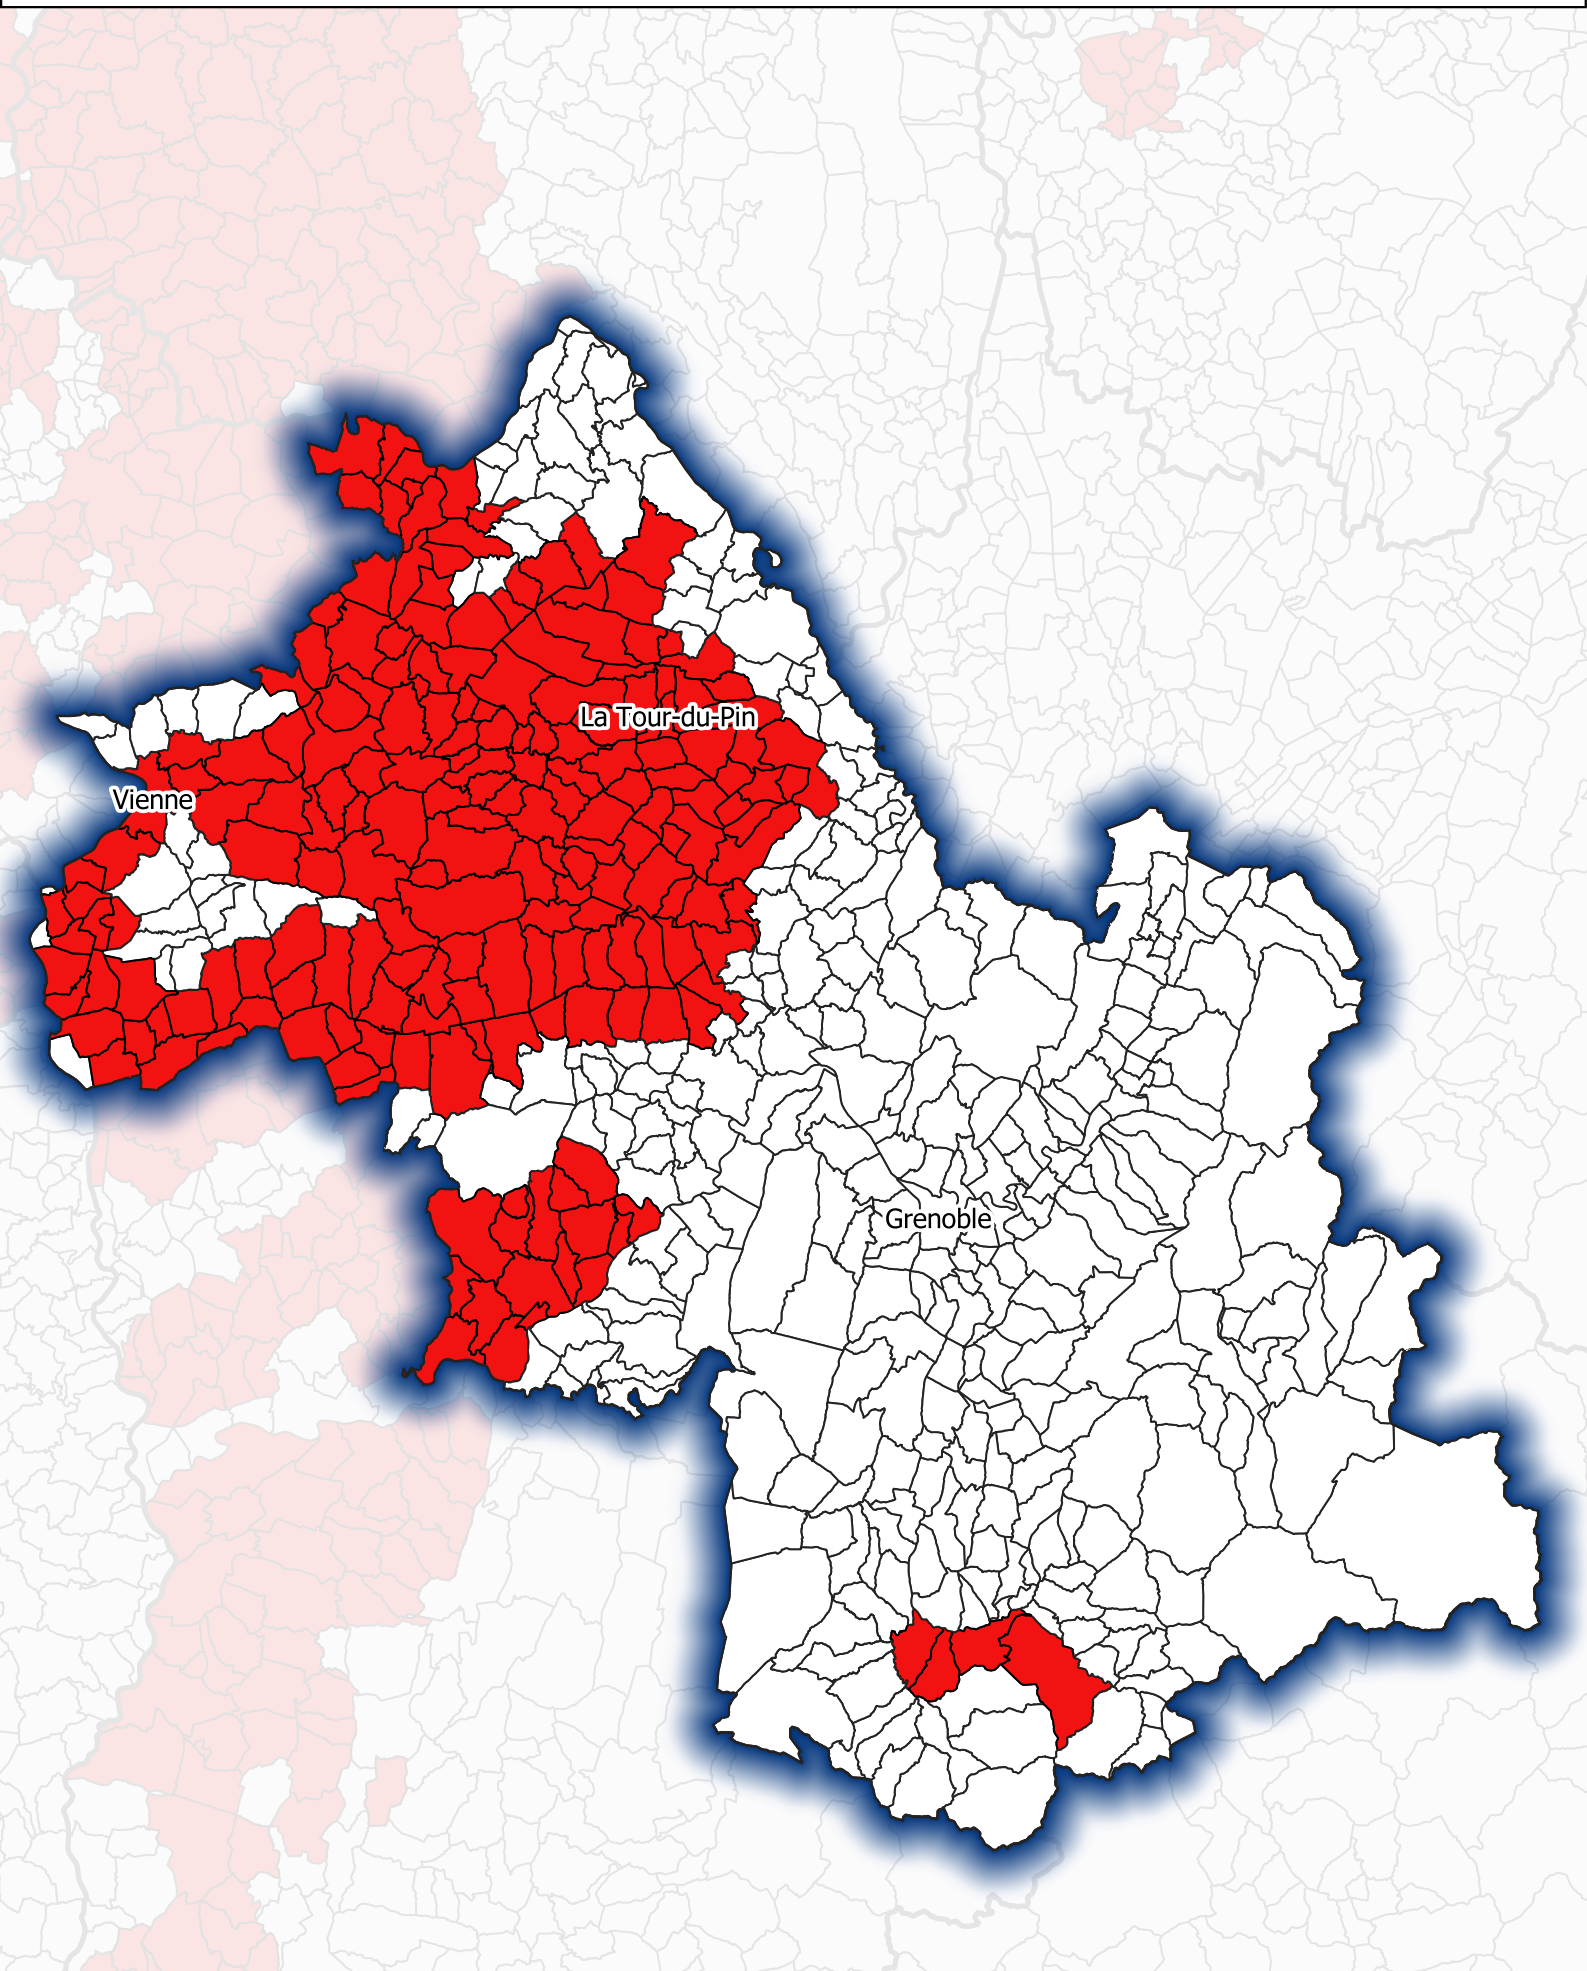

**Révision des zones vulnérables 2021 - Bassin Rhône-Méditerranée
Communes proposées au classement (V1) - Département de l'Isère (38)**

 Commune proposée au classement