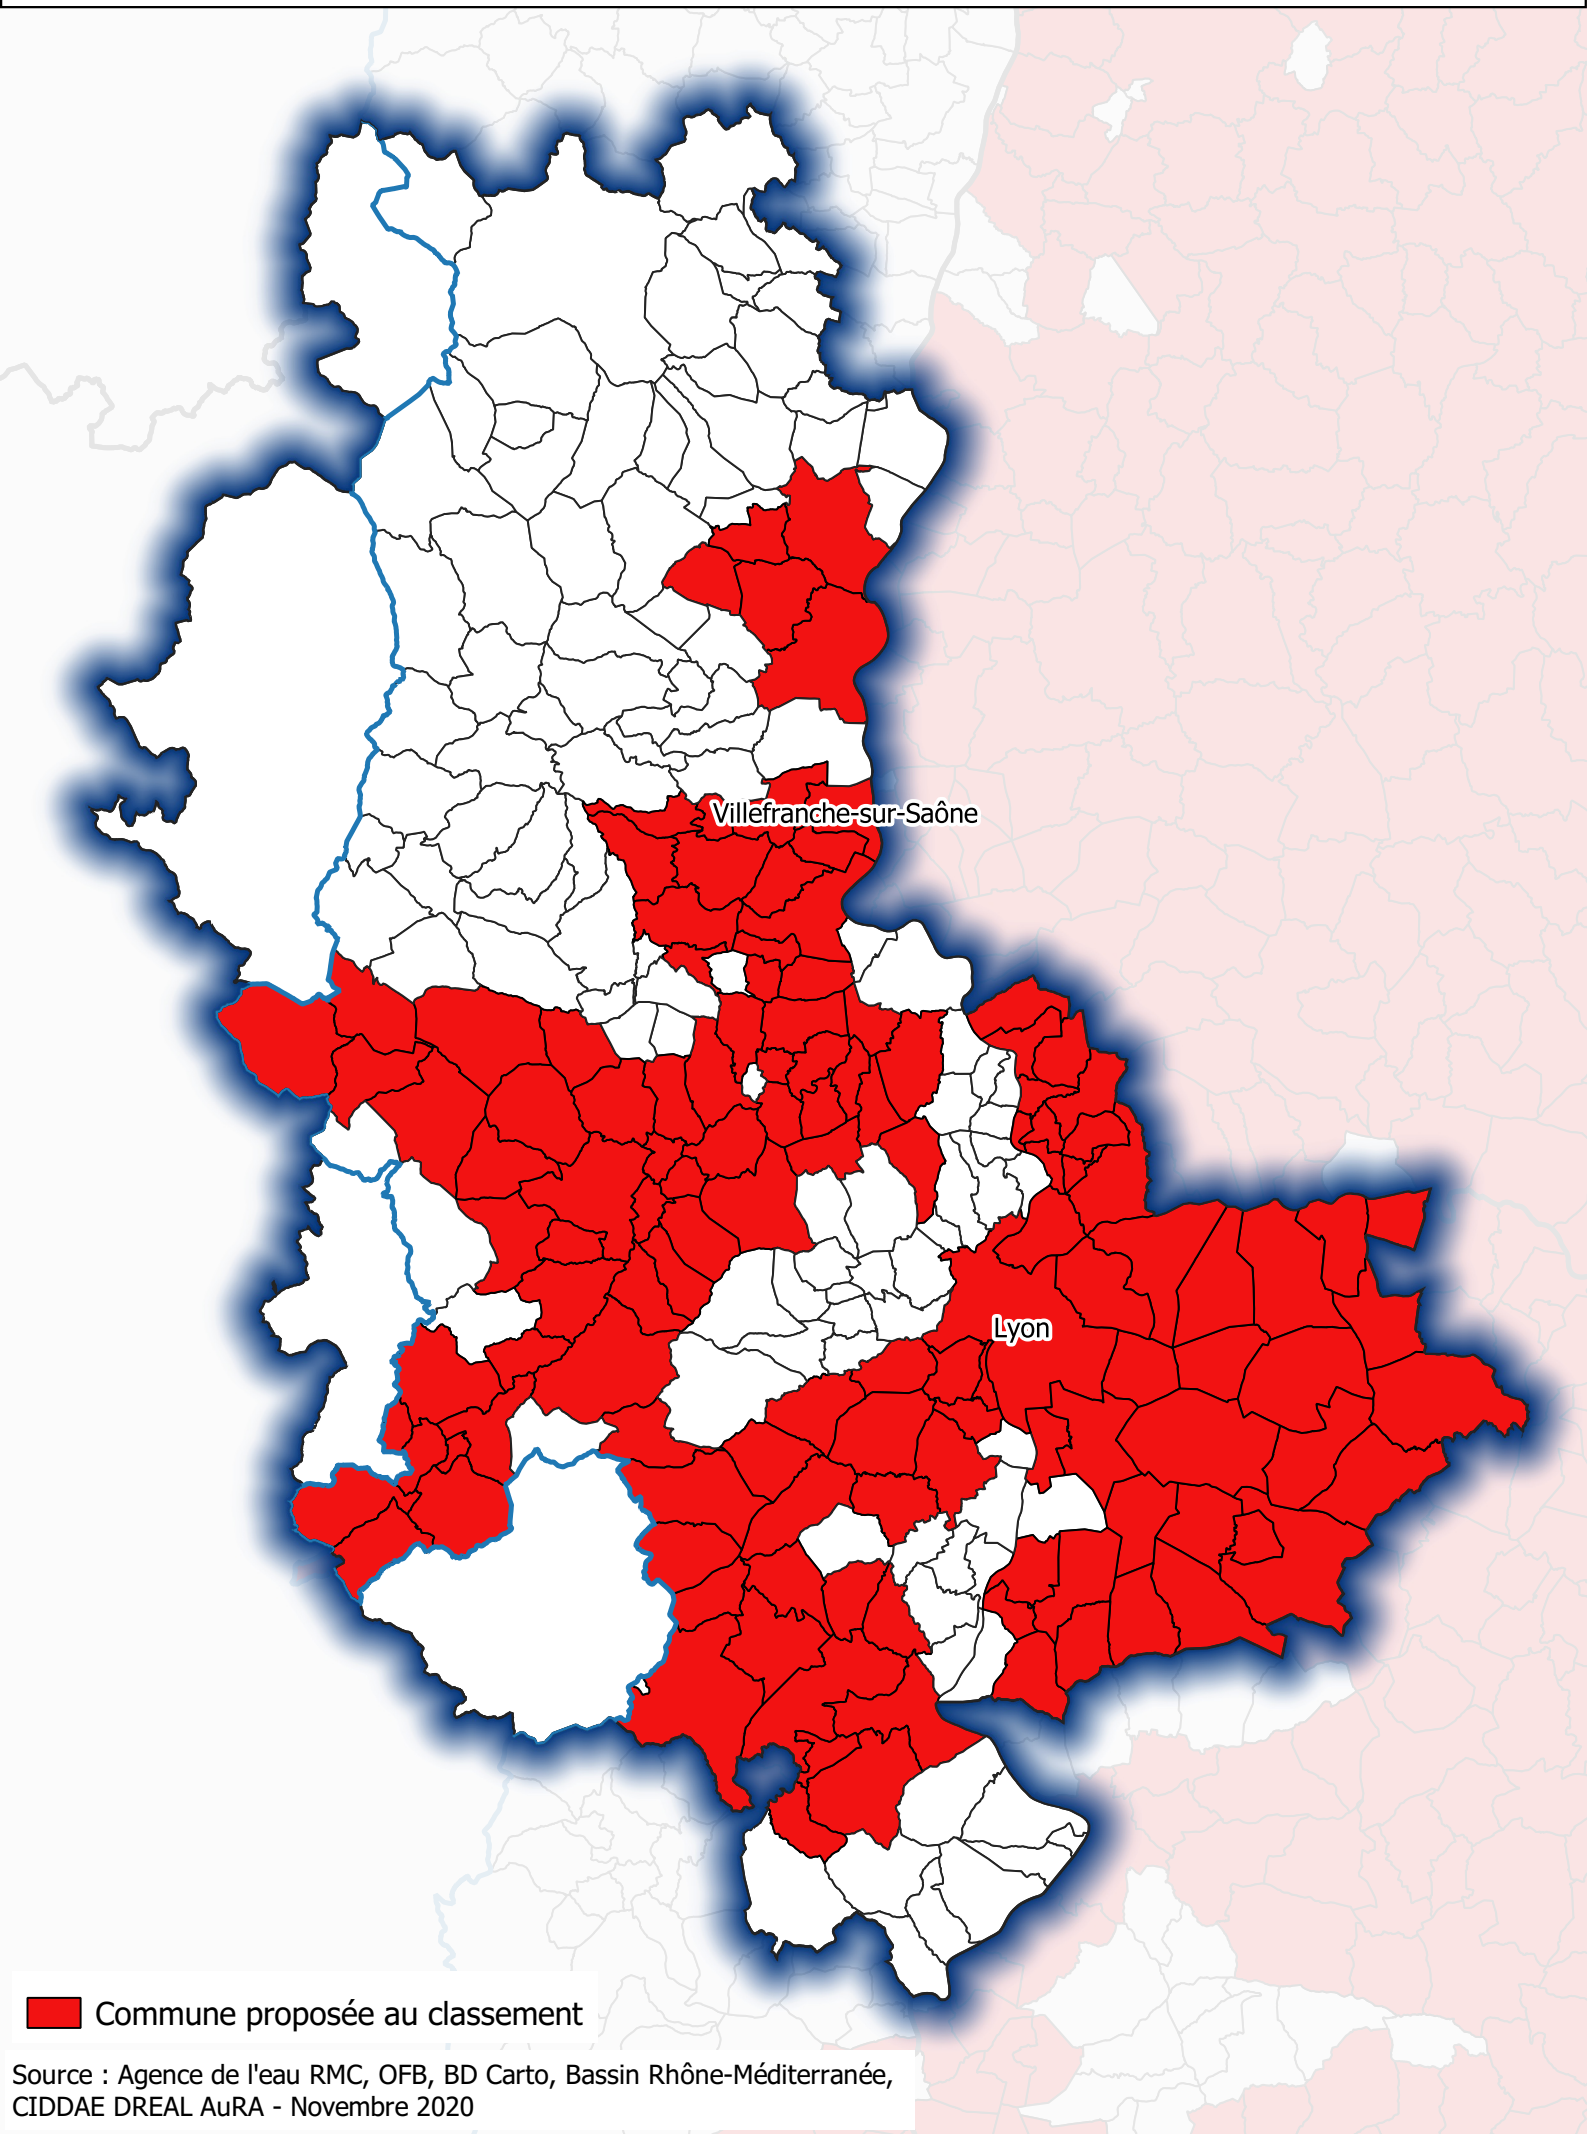

**Révision des zones vulnérables 2021 - Bassin Rhône-Méditerranée
Communes proposées au classement (V1) - Département du Rhône (69)**

 Commune proposée au classement

Source : Agence de l'eau RMC, OFB, BD Carto, Bassin Rhône-Méditerranée, CIDDAE DREAL AuRA - Novembre 2020