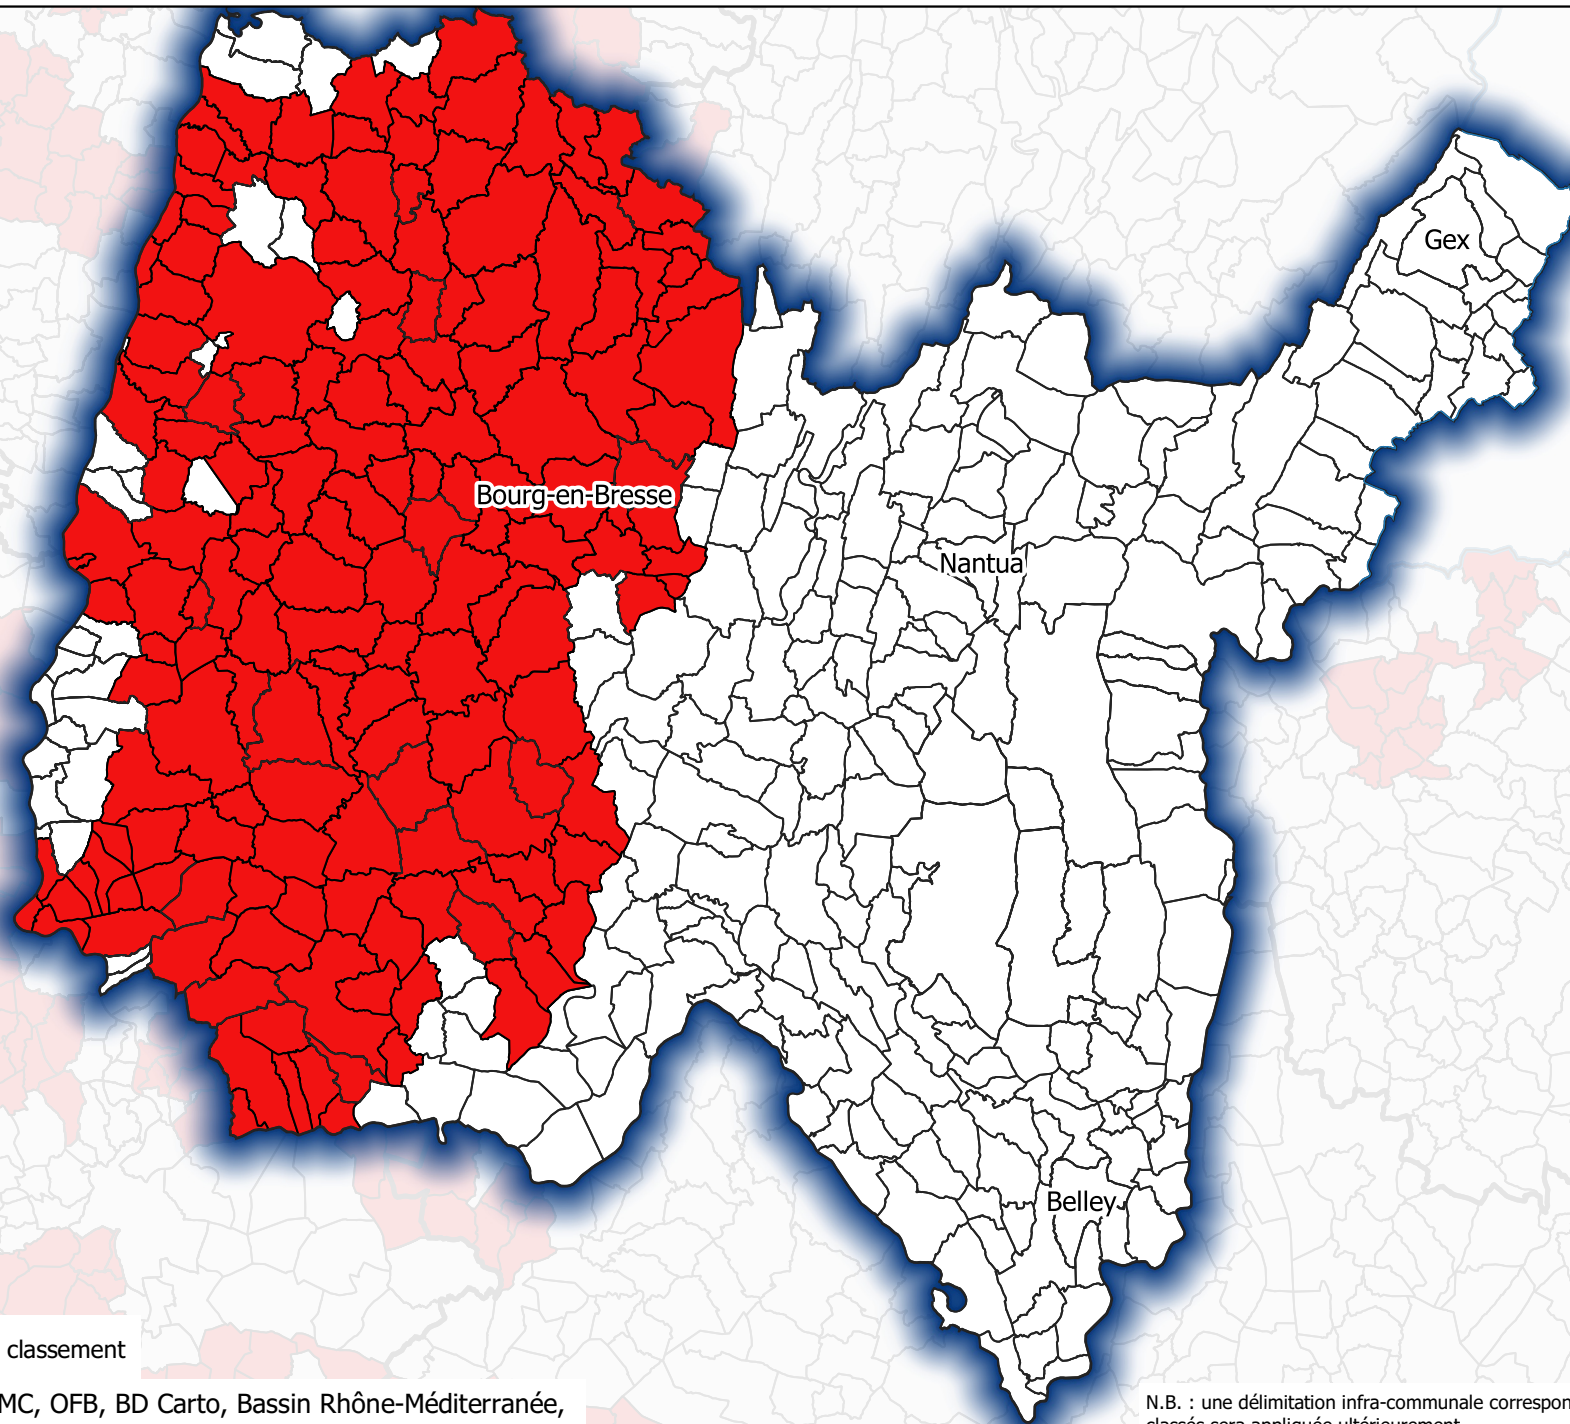

Révision des zones vulnérables 2021 - Bassin Rhône-Méditerranée
Communes proposées au classement 2021 au titre des eaux superficielles (V1) - Département de l'Ain (01)

 Commune proposée au classement