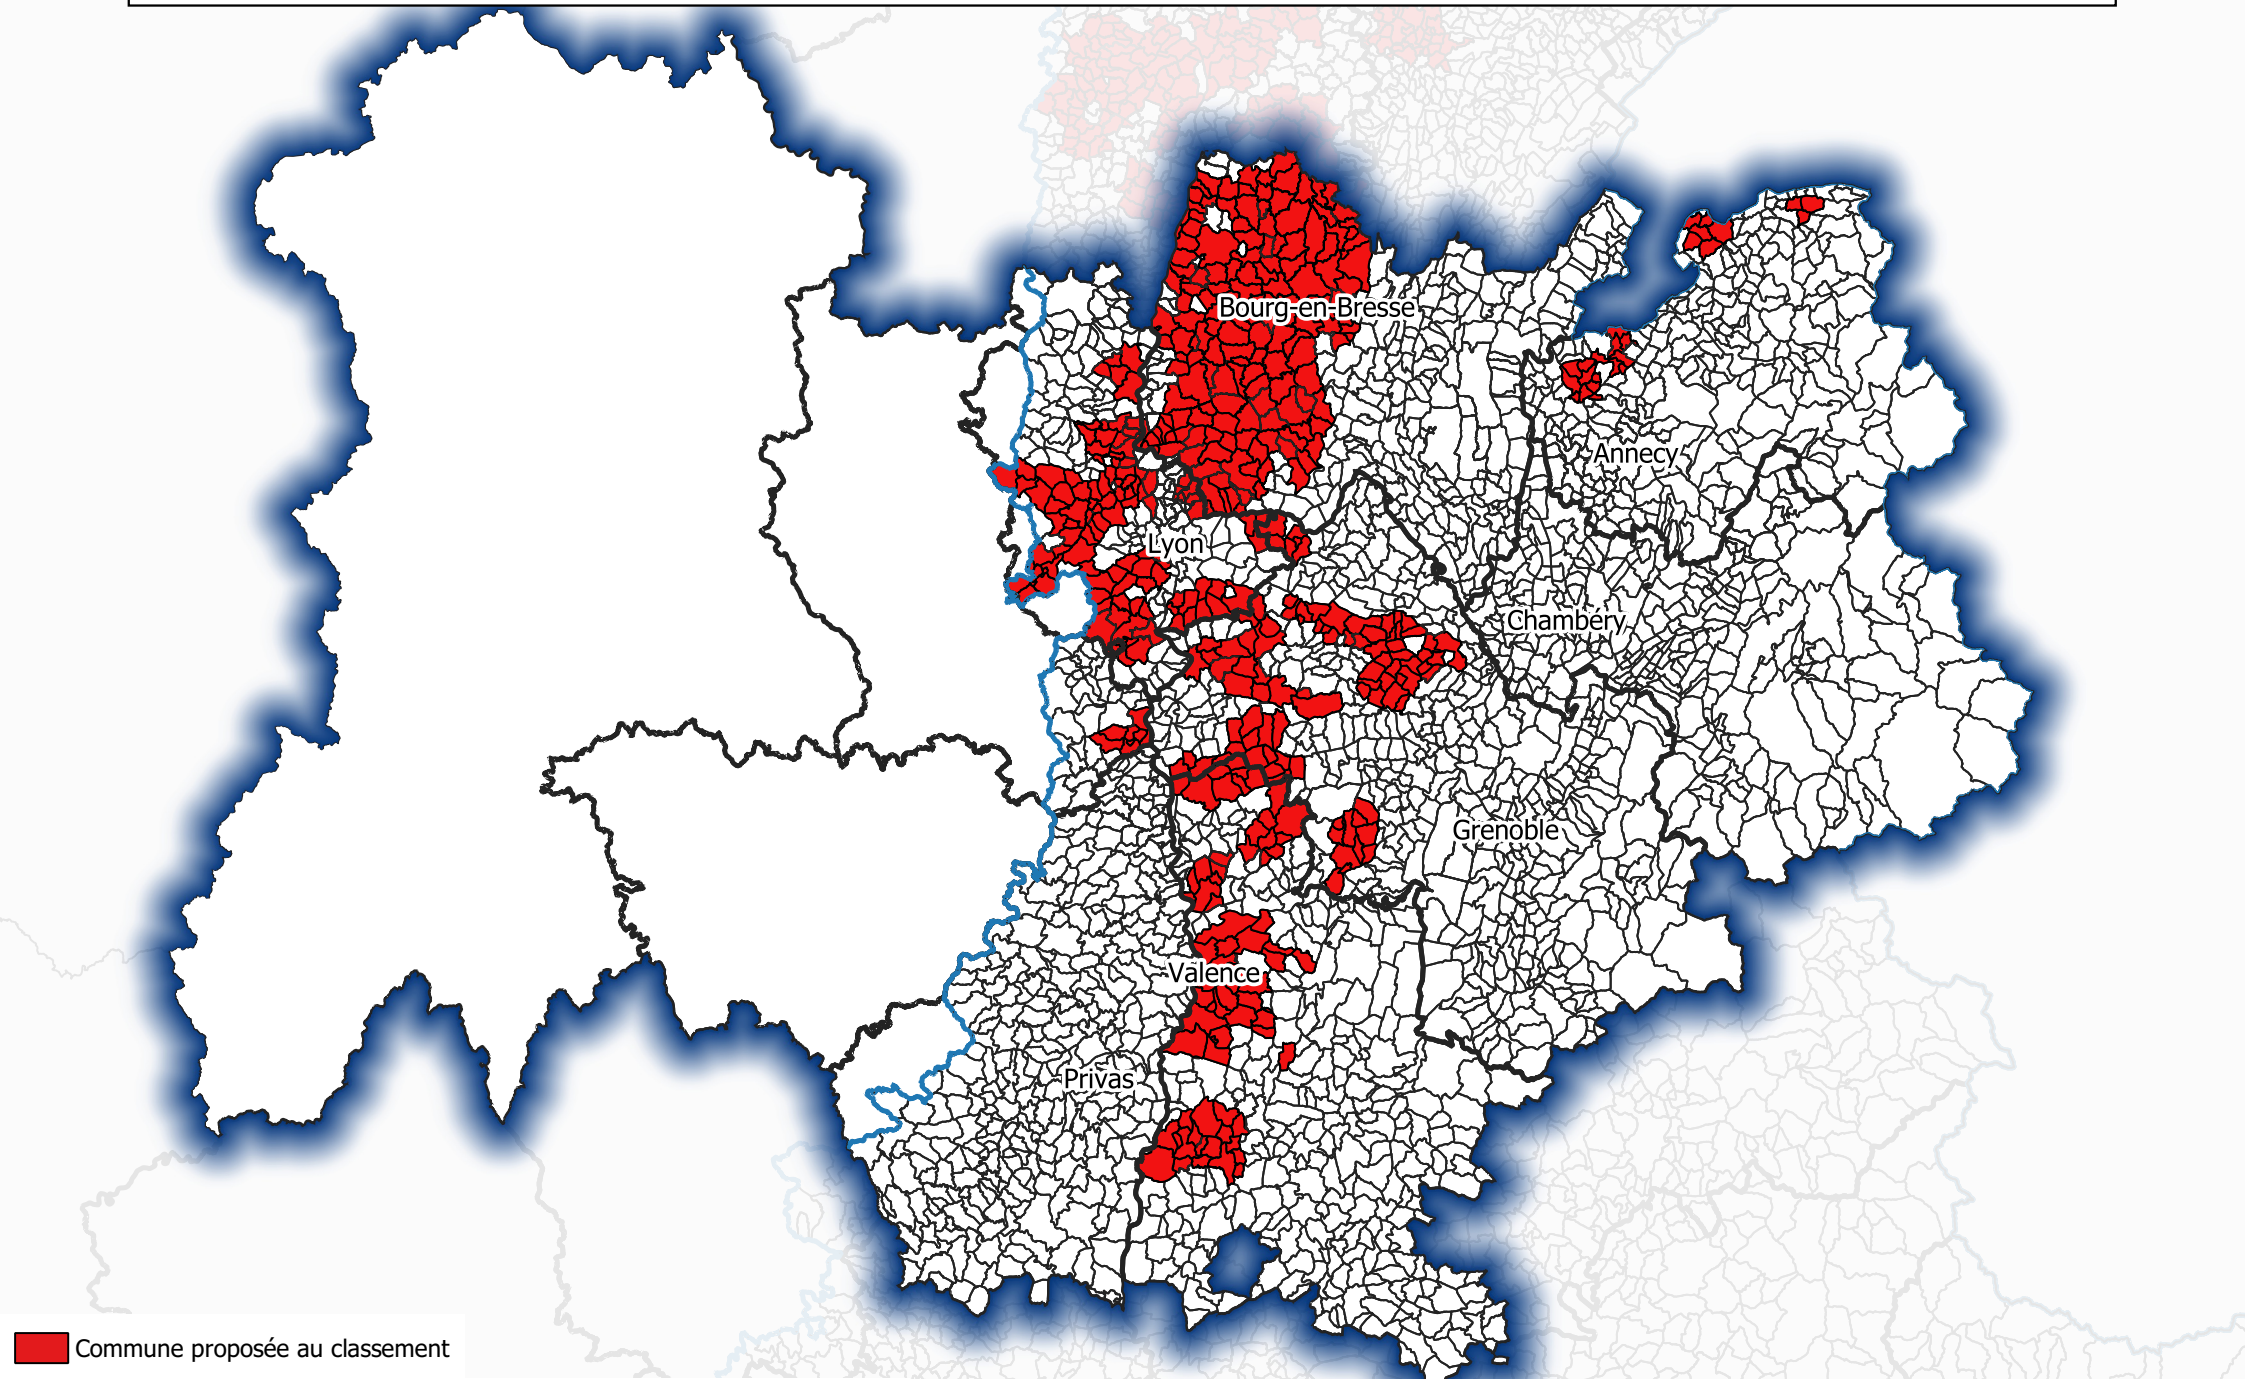

Révision des zones vulnérables 2021 - Bassin Rhône-Méditerranée
Communes proposées au classement 2021 au titre des eaux superficielles (V1) - Région Auvergne-Rhône-Alpes

 Commune proposée au classement