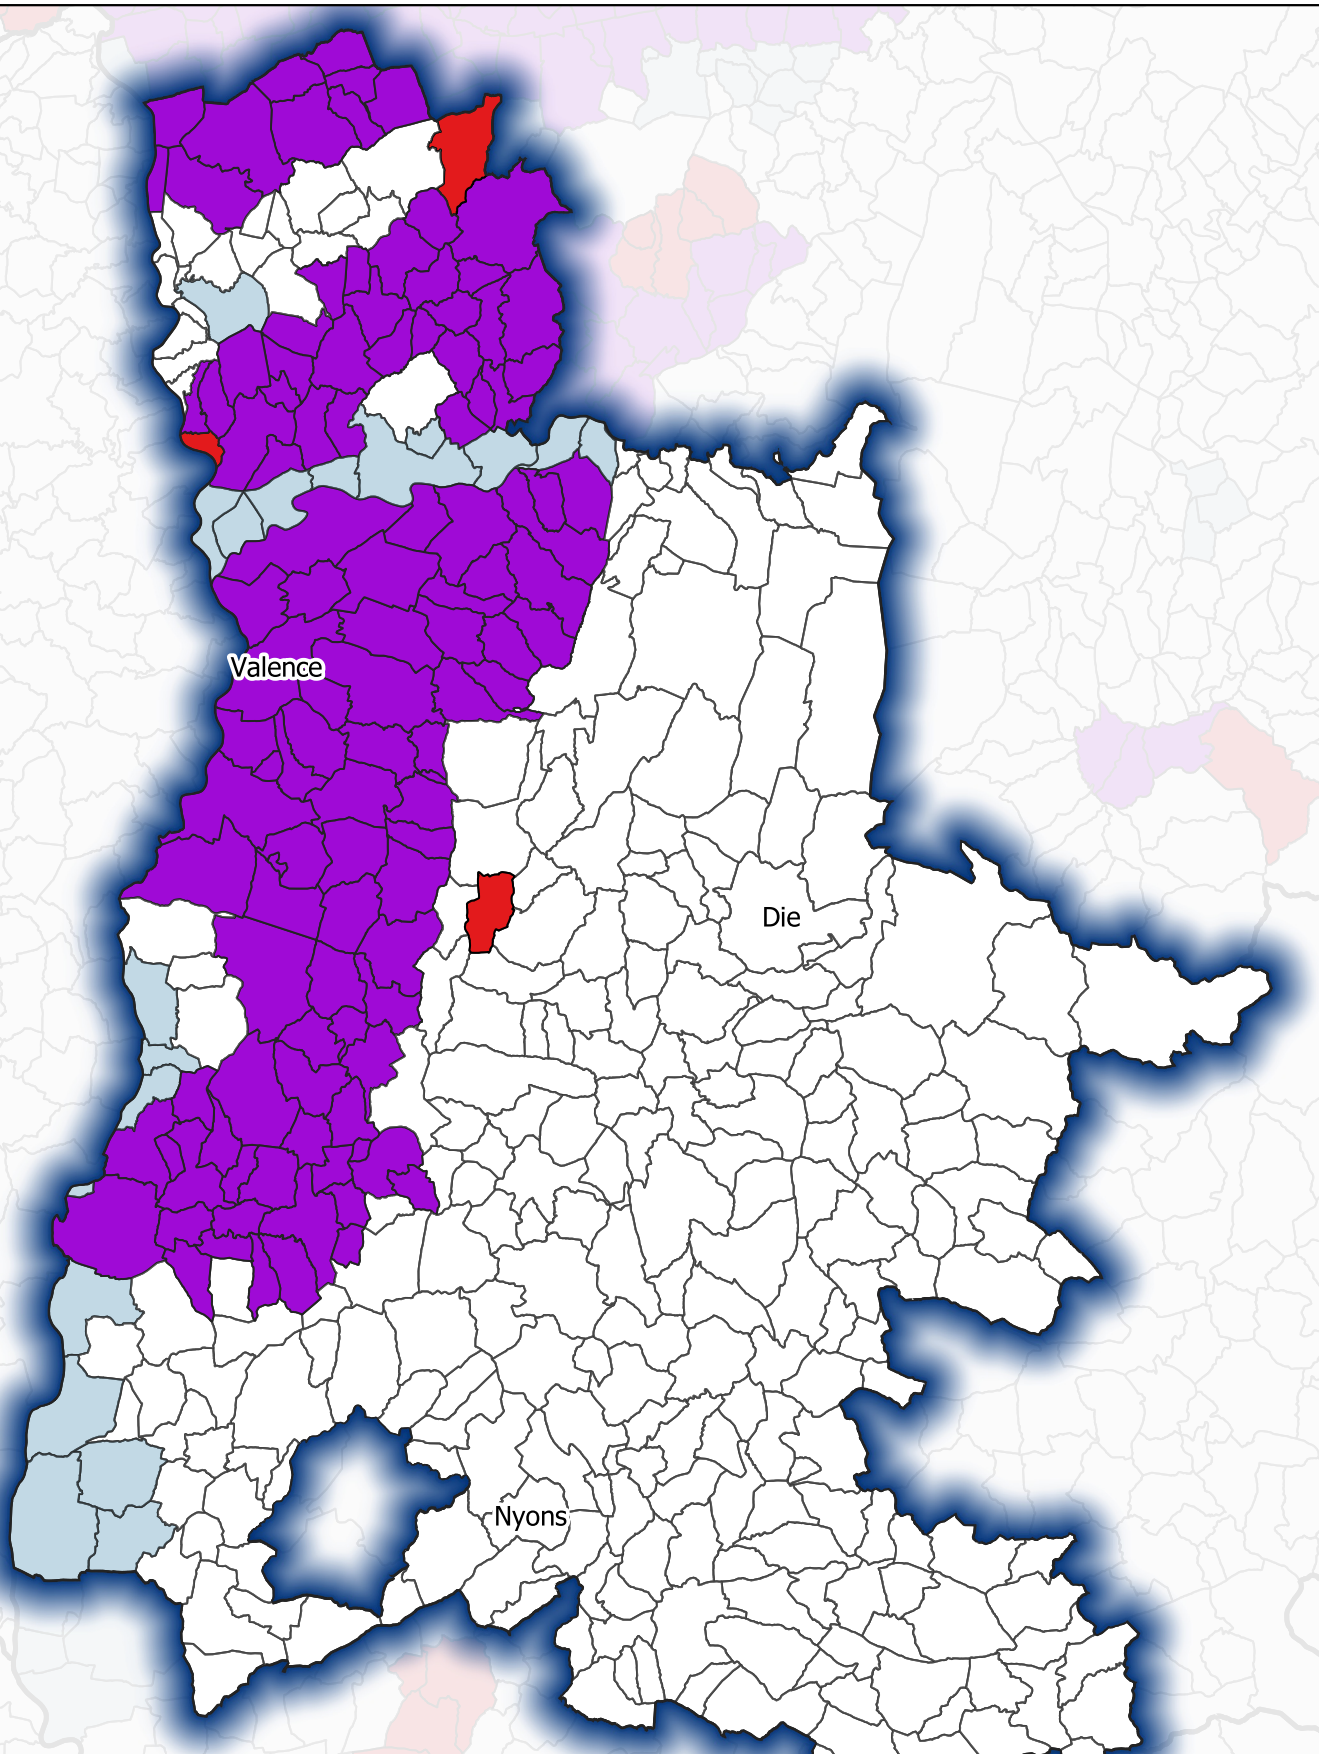

Révision des zones vulnérables 2021 - Bassin Rhône-Méditerranée
Comparaison des communes proposées au (V1) avec celles classées en 2017
- Département de la Drôme (26)

- nouvelle commune proposée au classement
- commune classée en 2017 et proposée au classement V1
- commune classée en zone vulnérable en 2017 qui pourrait sortir du classement

N.B. : Des modifications territoriales communales se sont opérées depuis le dernier zonage (fusion de communes, changement de contours, etc.) et peuvent conduire localement à des problèmes de superposition des deux zonages

Source : Agence de l'eau RMC, OFB, BD Carto, Bassin Rhône-Méditerranée, CIDDAE DREAL AuRA - Novembre 2020