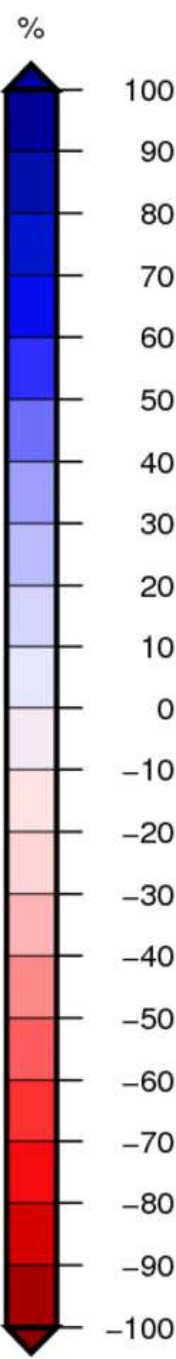

Bassin Rhône-Méditerranée

Ecart pondéré à la normale 1981/2020 de l'indice d'humidité des sols

Le 1er janvier 2021

produit élaboré le 02 Janvier 2021

Fond de Carte © IGN