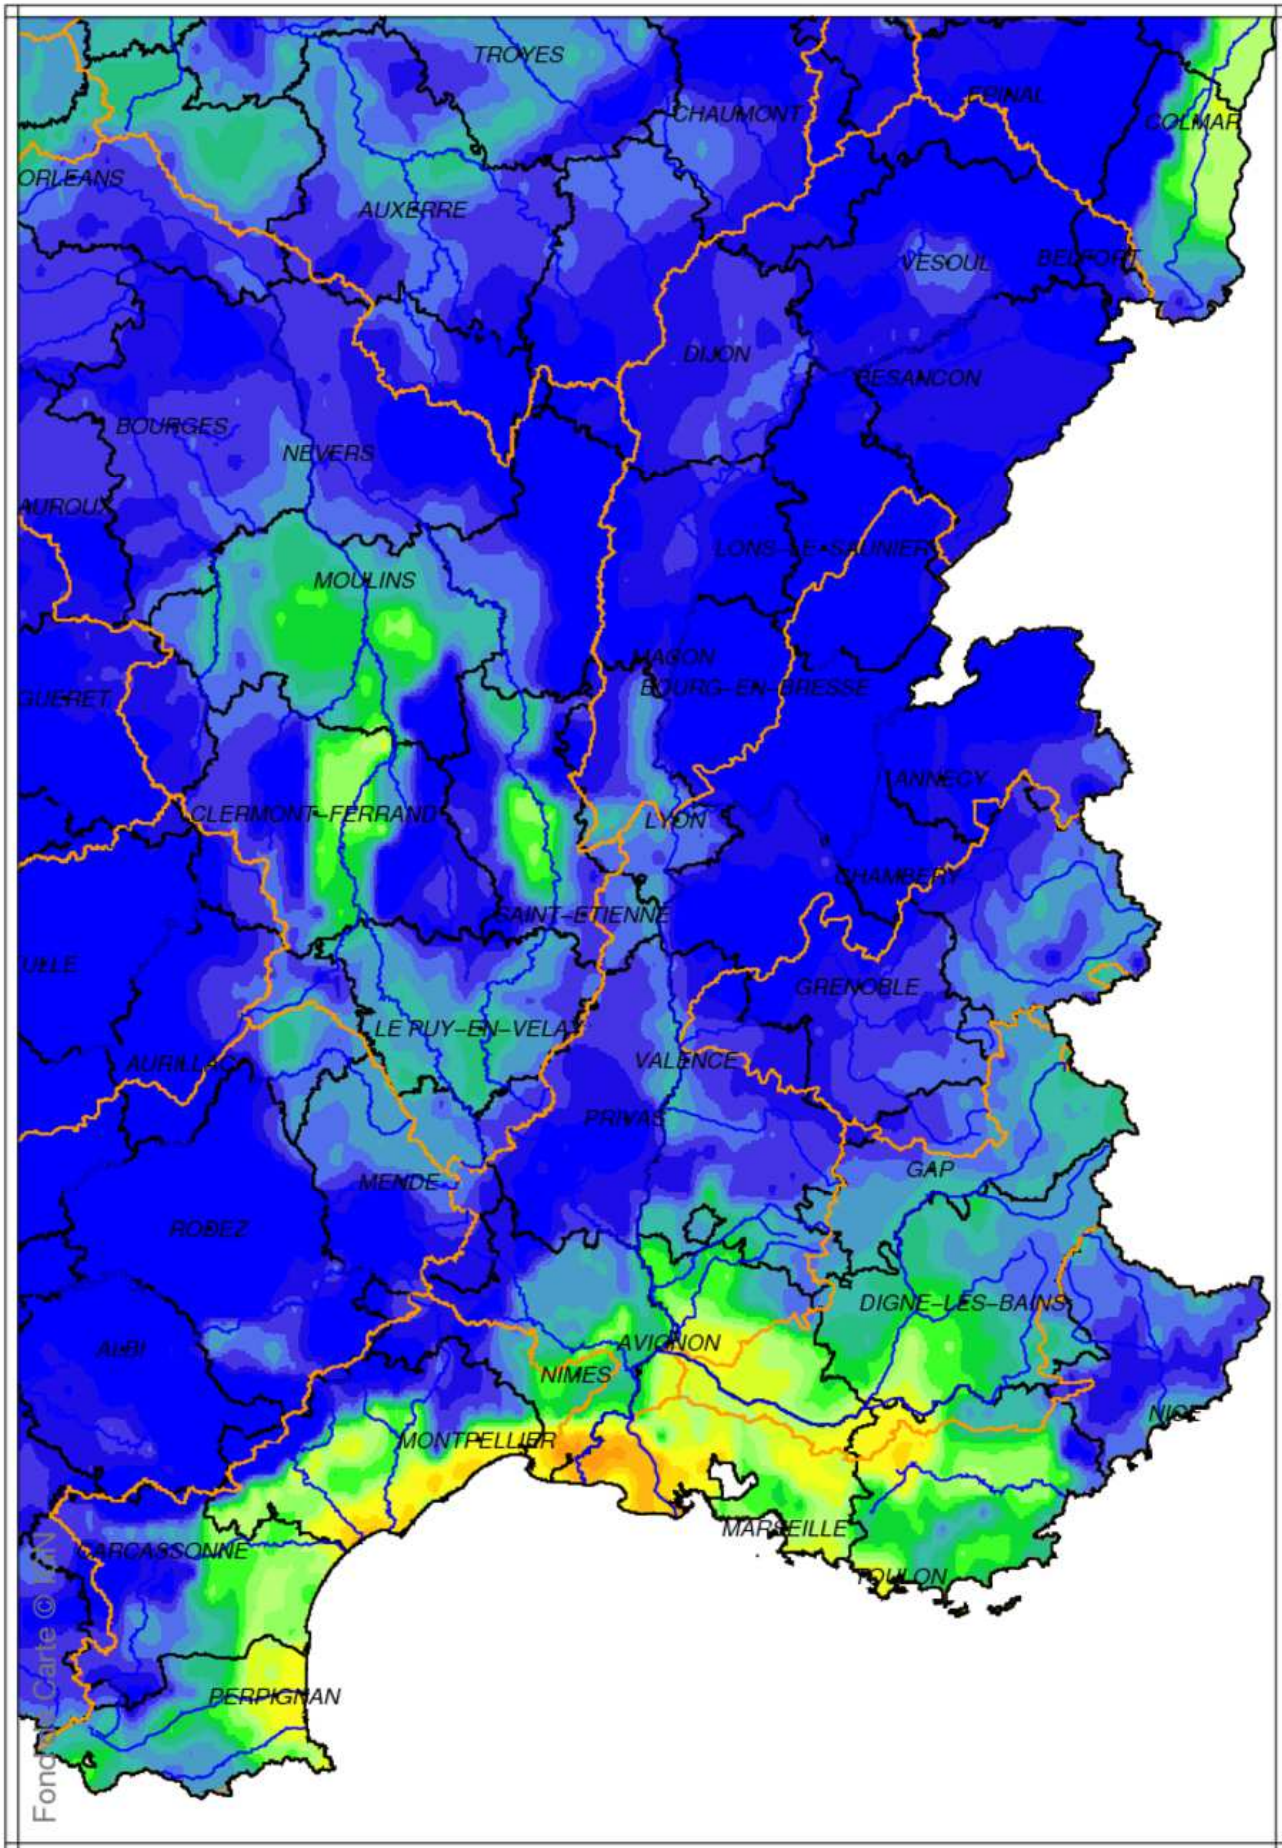

Bassin Rhône-Méditerranée

Indice d humidité des sols

Le 1er janvier 2021

produit élaboré le 02 Janvier 2021

Fond de Carte © IGN

Bassin Rhône-Méditerranée

Ecart pondéré à la normale 1981/2020 de l'indice d'humidité des sols

Le 1er janvier 2021

produit élaboré le 02 Janvier 2021

Fond de Carte © IGN