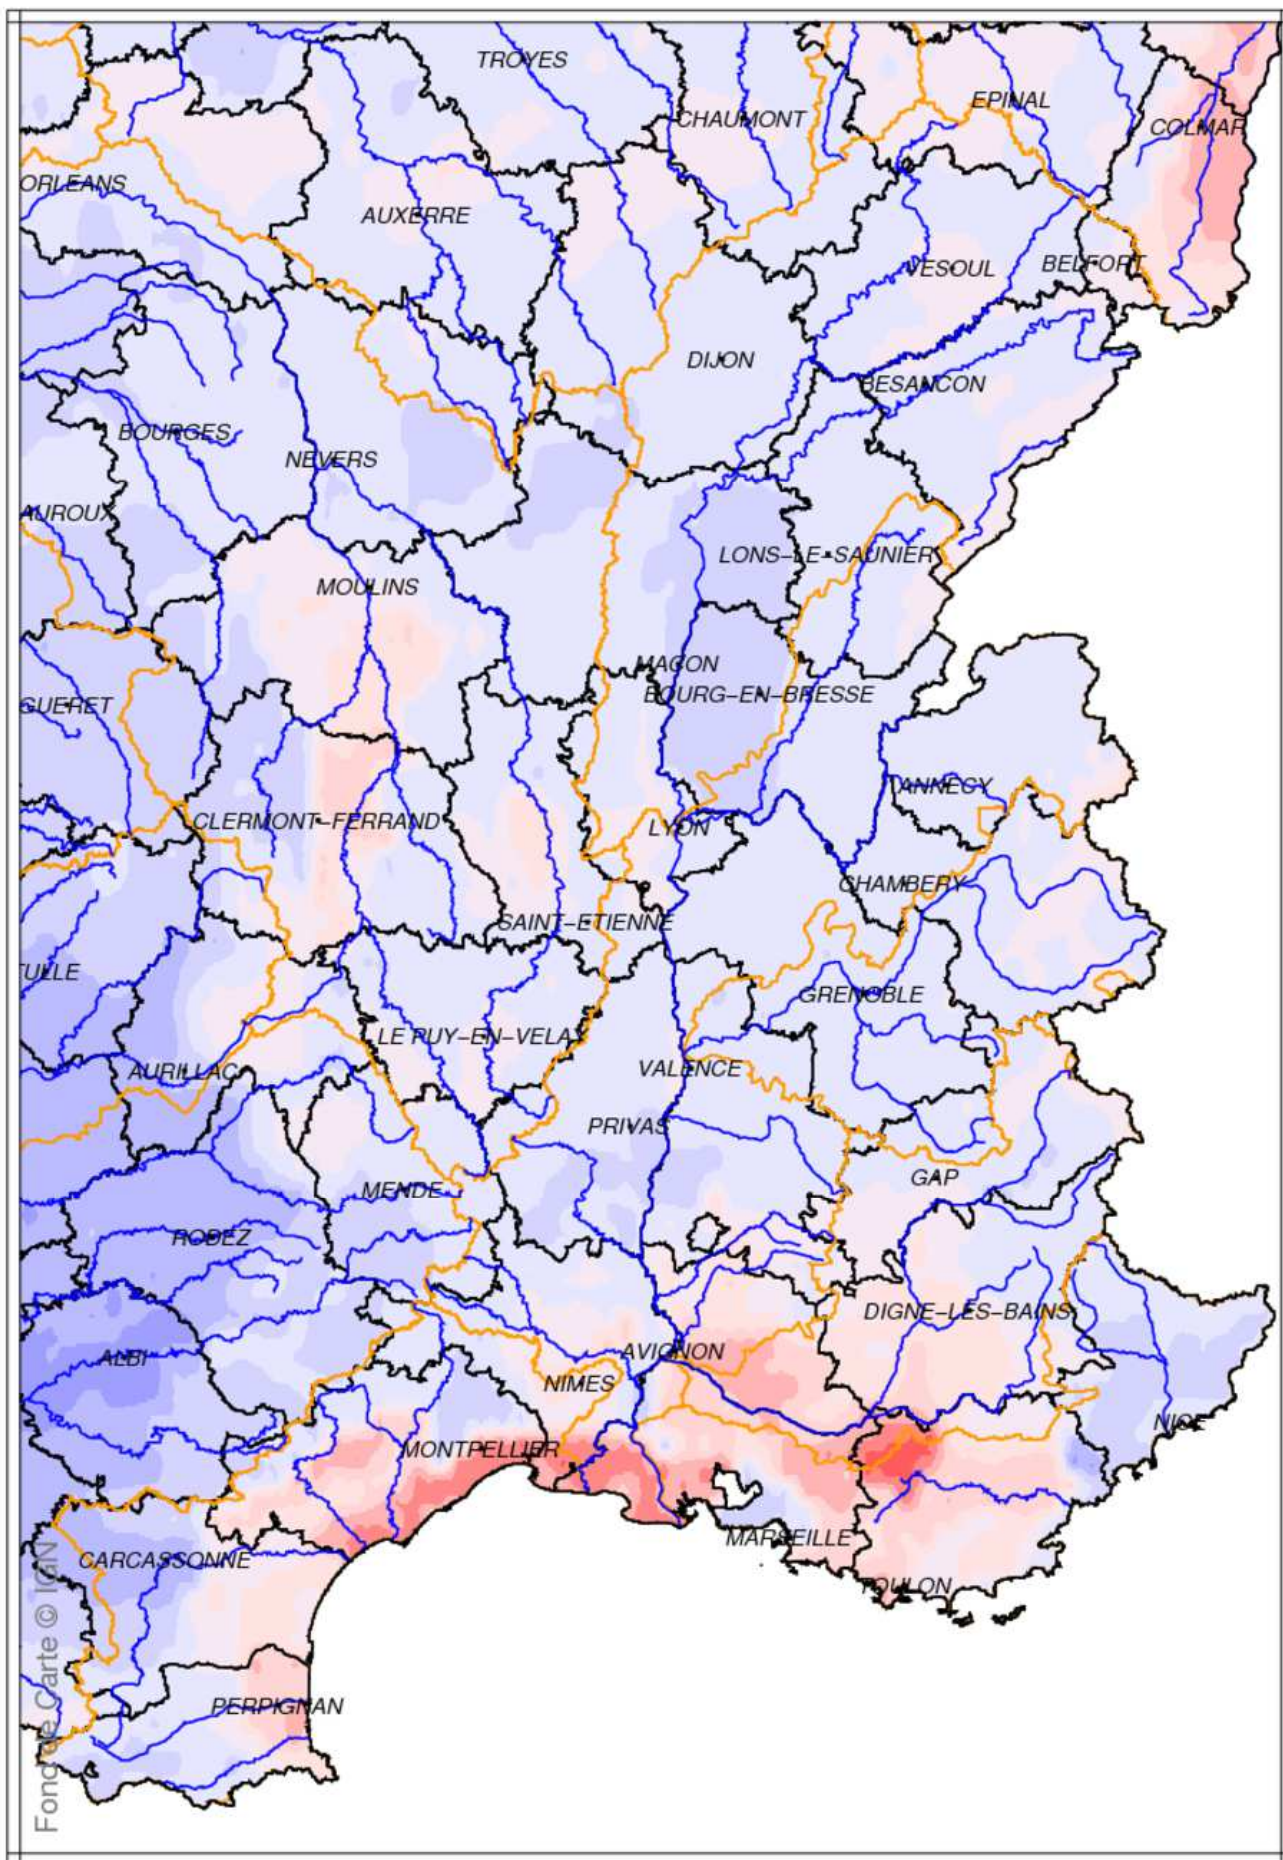

Bassin Rhône-Méditerranée

Indice d humidité des sols

Le 1er janvier 2021

produit élaboré le 02 Janvier 2021

Fond de Carte © IGN

Bassin Rhône-Méditerranée

Ecart pondéré à la normale 1981/2020 de l'indice d'humidité des sols

Le 1er janvier 2021

produit élaboré le 02 Janvier 2021

Fond de Carte © IGN