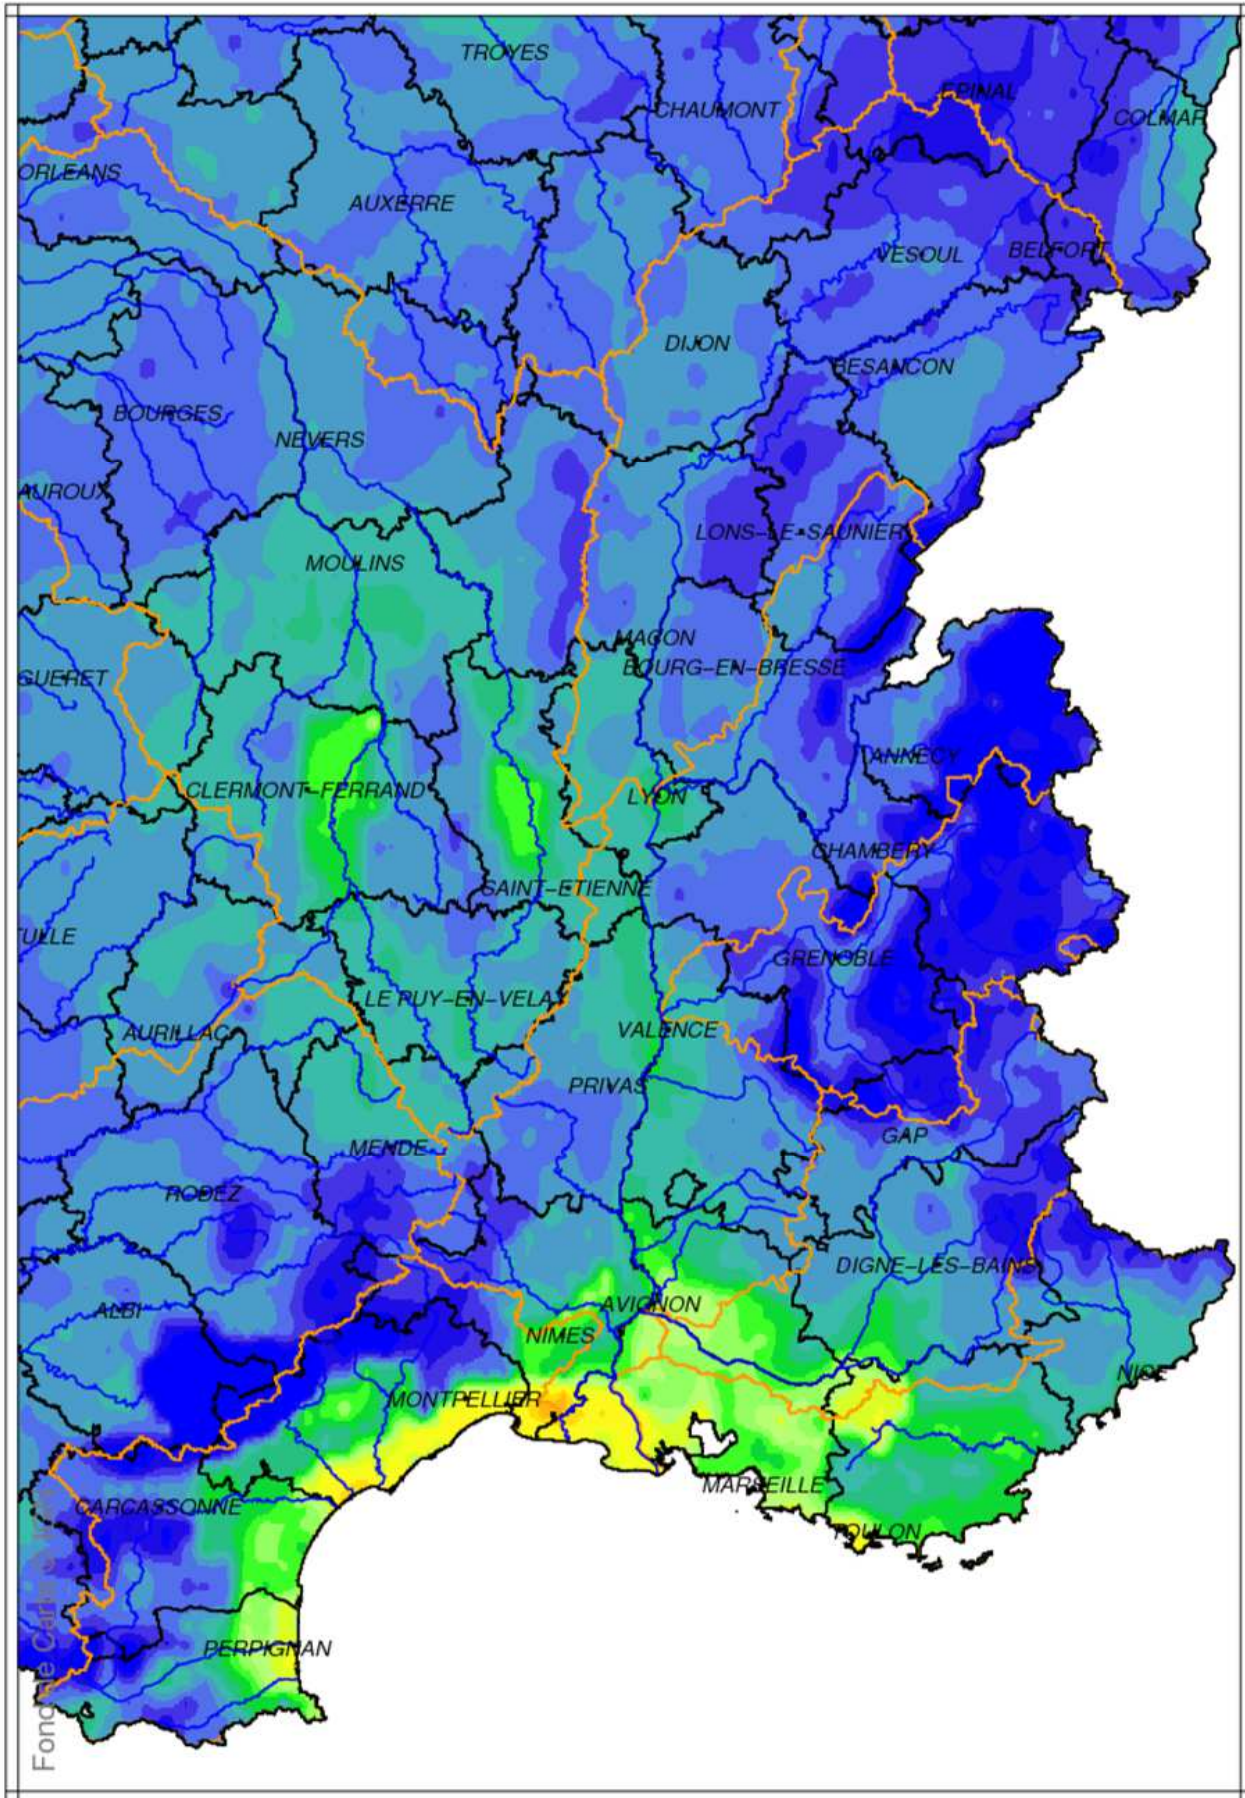

Bassin Rhône-Méditerranée

Indice d humidité des sols

Le 1er mars 2021

Bassin Rhône-Méditerranée

Ecart pondéré à la normale 1981/2020 de l'indice d humidité des sols

Le 1er mars 2021