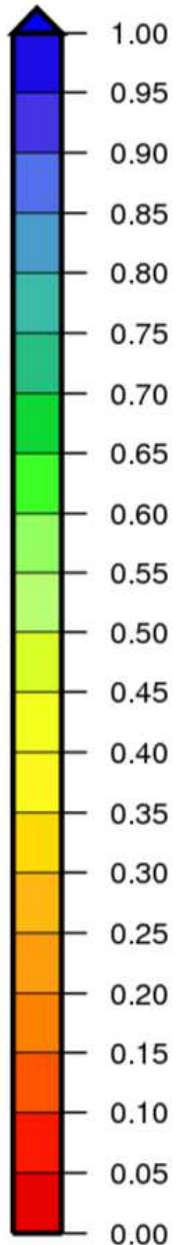

Bassin Rhône-Méditerranée

Indice d humidité des sols

Le 1er mars 2021

Bassin Rhône-Méditerranée

Ecart pondéré à la normale 1981/2020 de l'indice d humidité des sols

Le 1er mars 2021