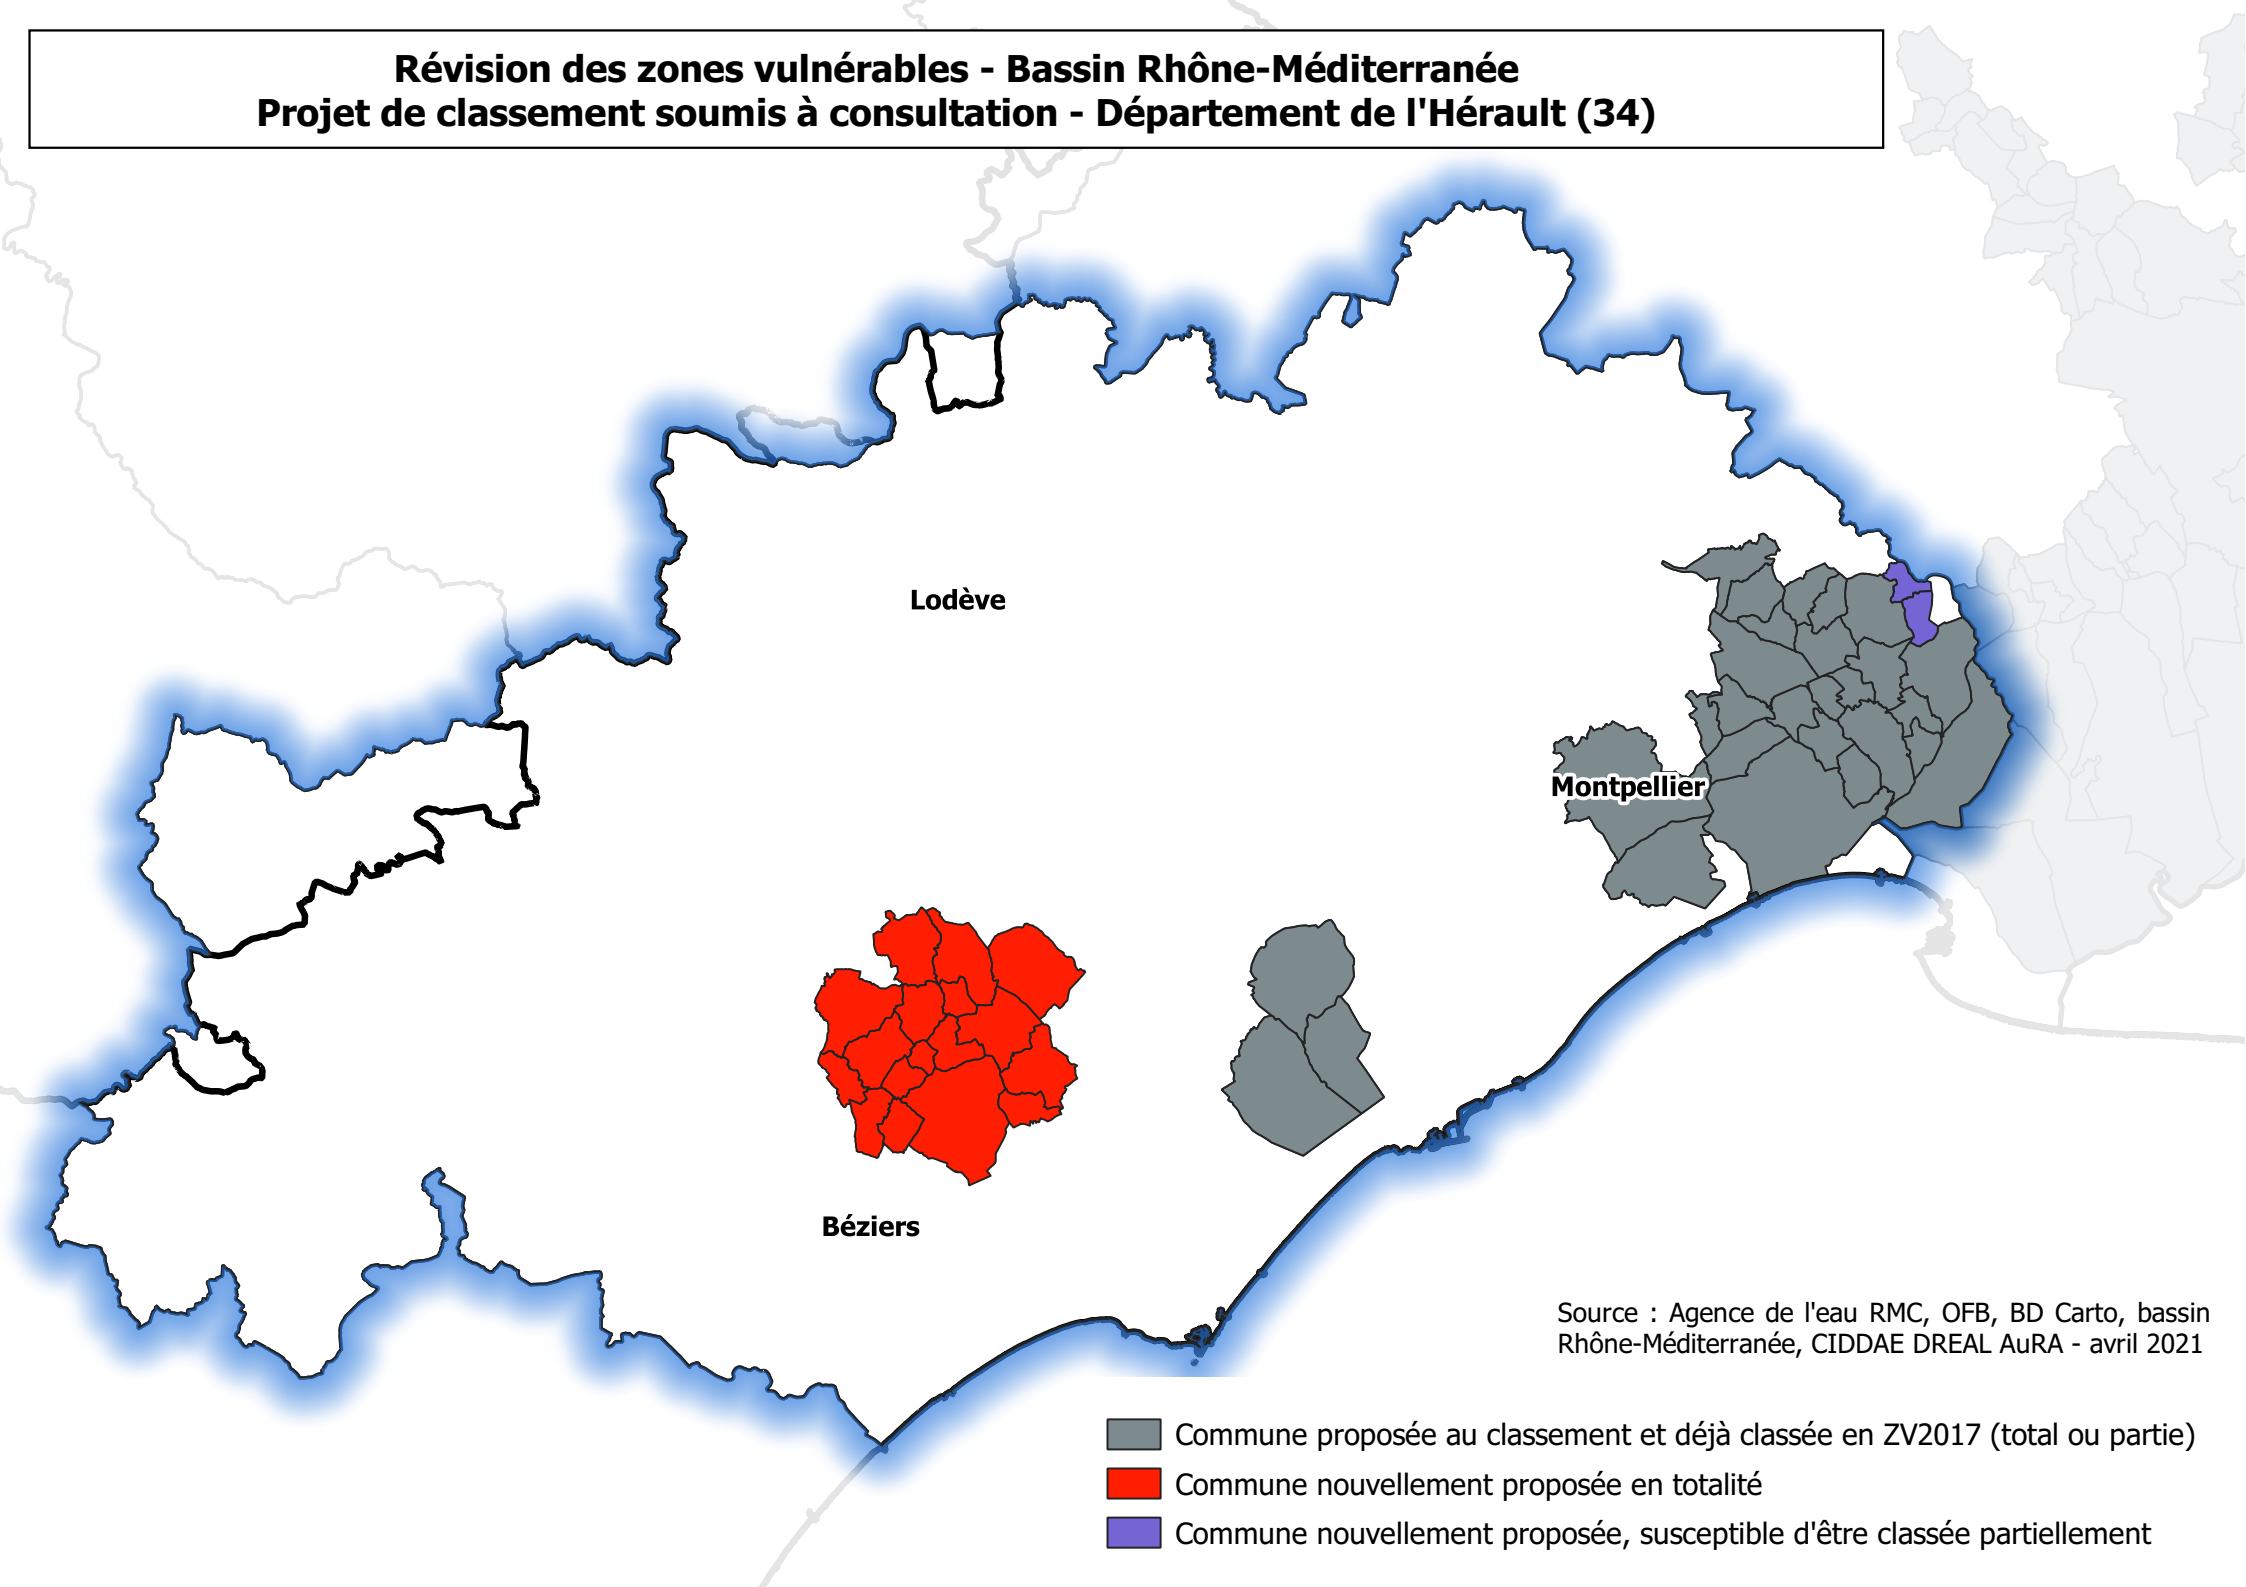

Révision des zones vulnérables - Bassin Rhône-Méditerranée
Projet de classement soumis à consultation - Département de l'Hérault (34)

Source : Agence de l'eau RMC, OFB, BD Carto, bassin Rhône-Méditerranée, CIDDAE DREAL AuRA - avril 2021

- Commune proposée au classement et déjà classée en ZV2017 (total ou partie)
- Commune nouvellement proposée en totalité
- Commune nouvellement proposée, susceptible d'être classée partiellement