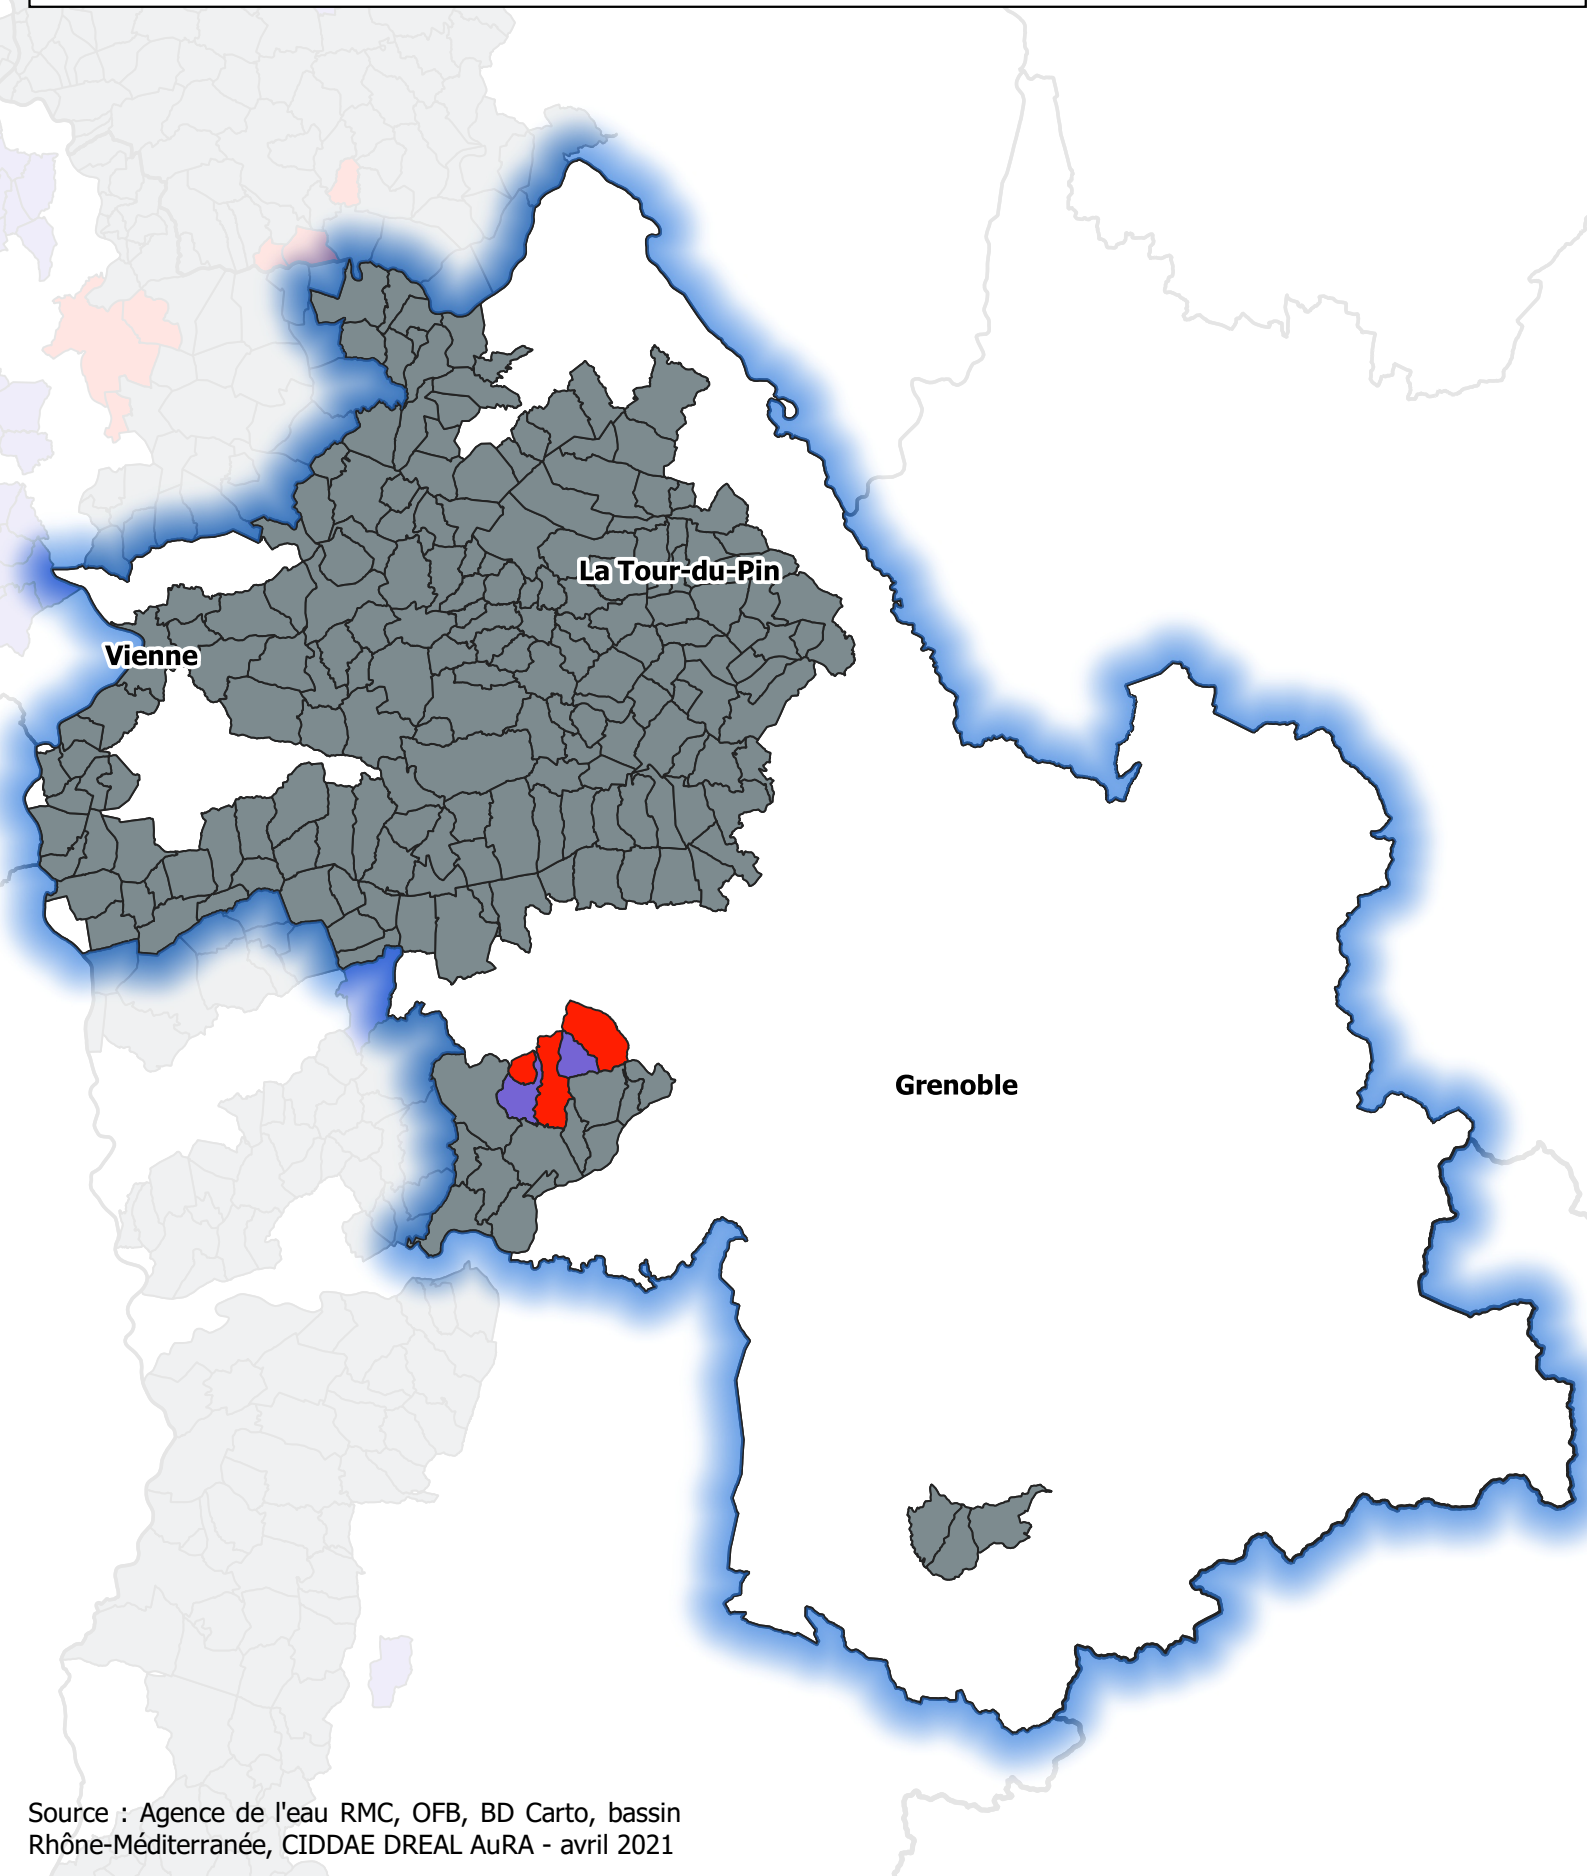

Révision des zones vulnérables - Bassin Rhône-Méditerranée

Projet de classement soumis à consultation - Département de l'Isère (38)

Source : Agence de l'eau RMC, OFB, BD Carto, bassin Rhône-Méditerranée, CIDDAE DREAL AuRA - avril 2021

-  Commune proposée au classement et déjà classée en ZV2017 (total ou partie)
-  Commune nouvellement proposée en totalité
-  Commune nouvellement proposée, susceptible d'être classée partiellement