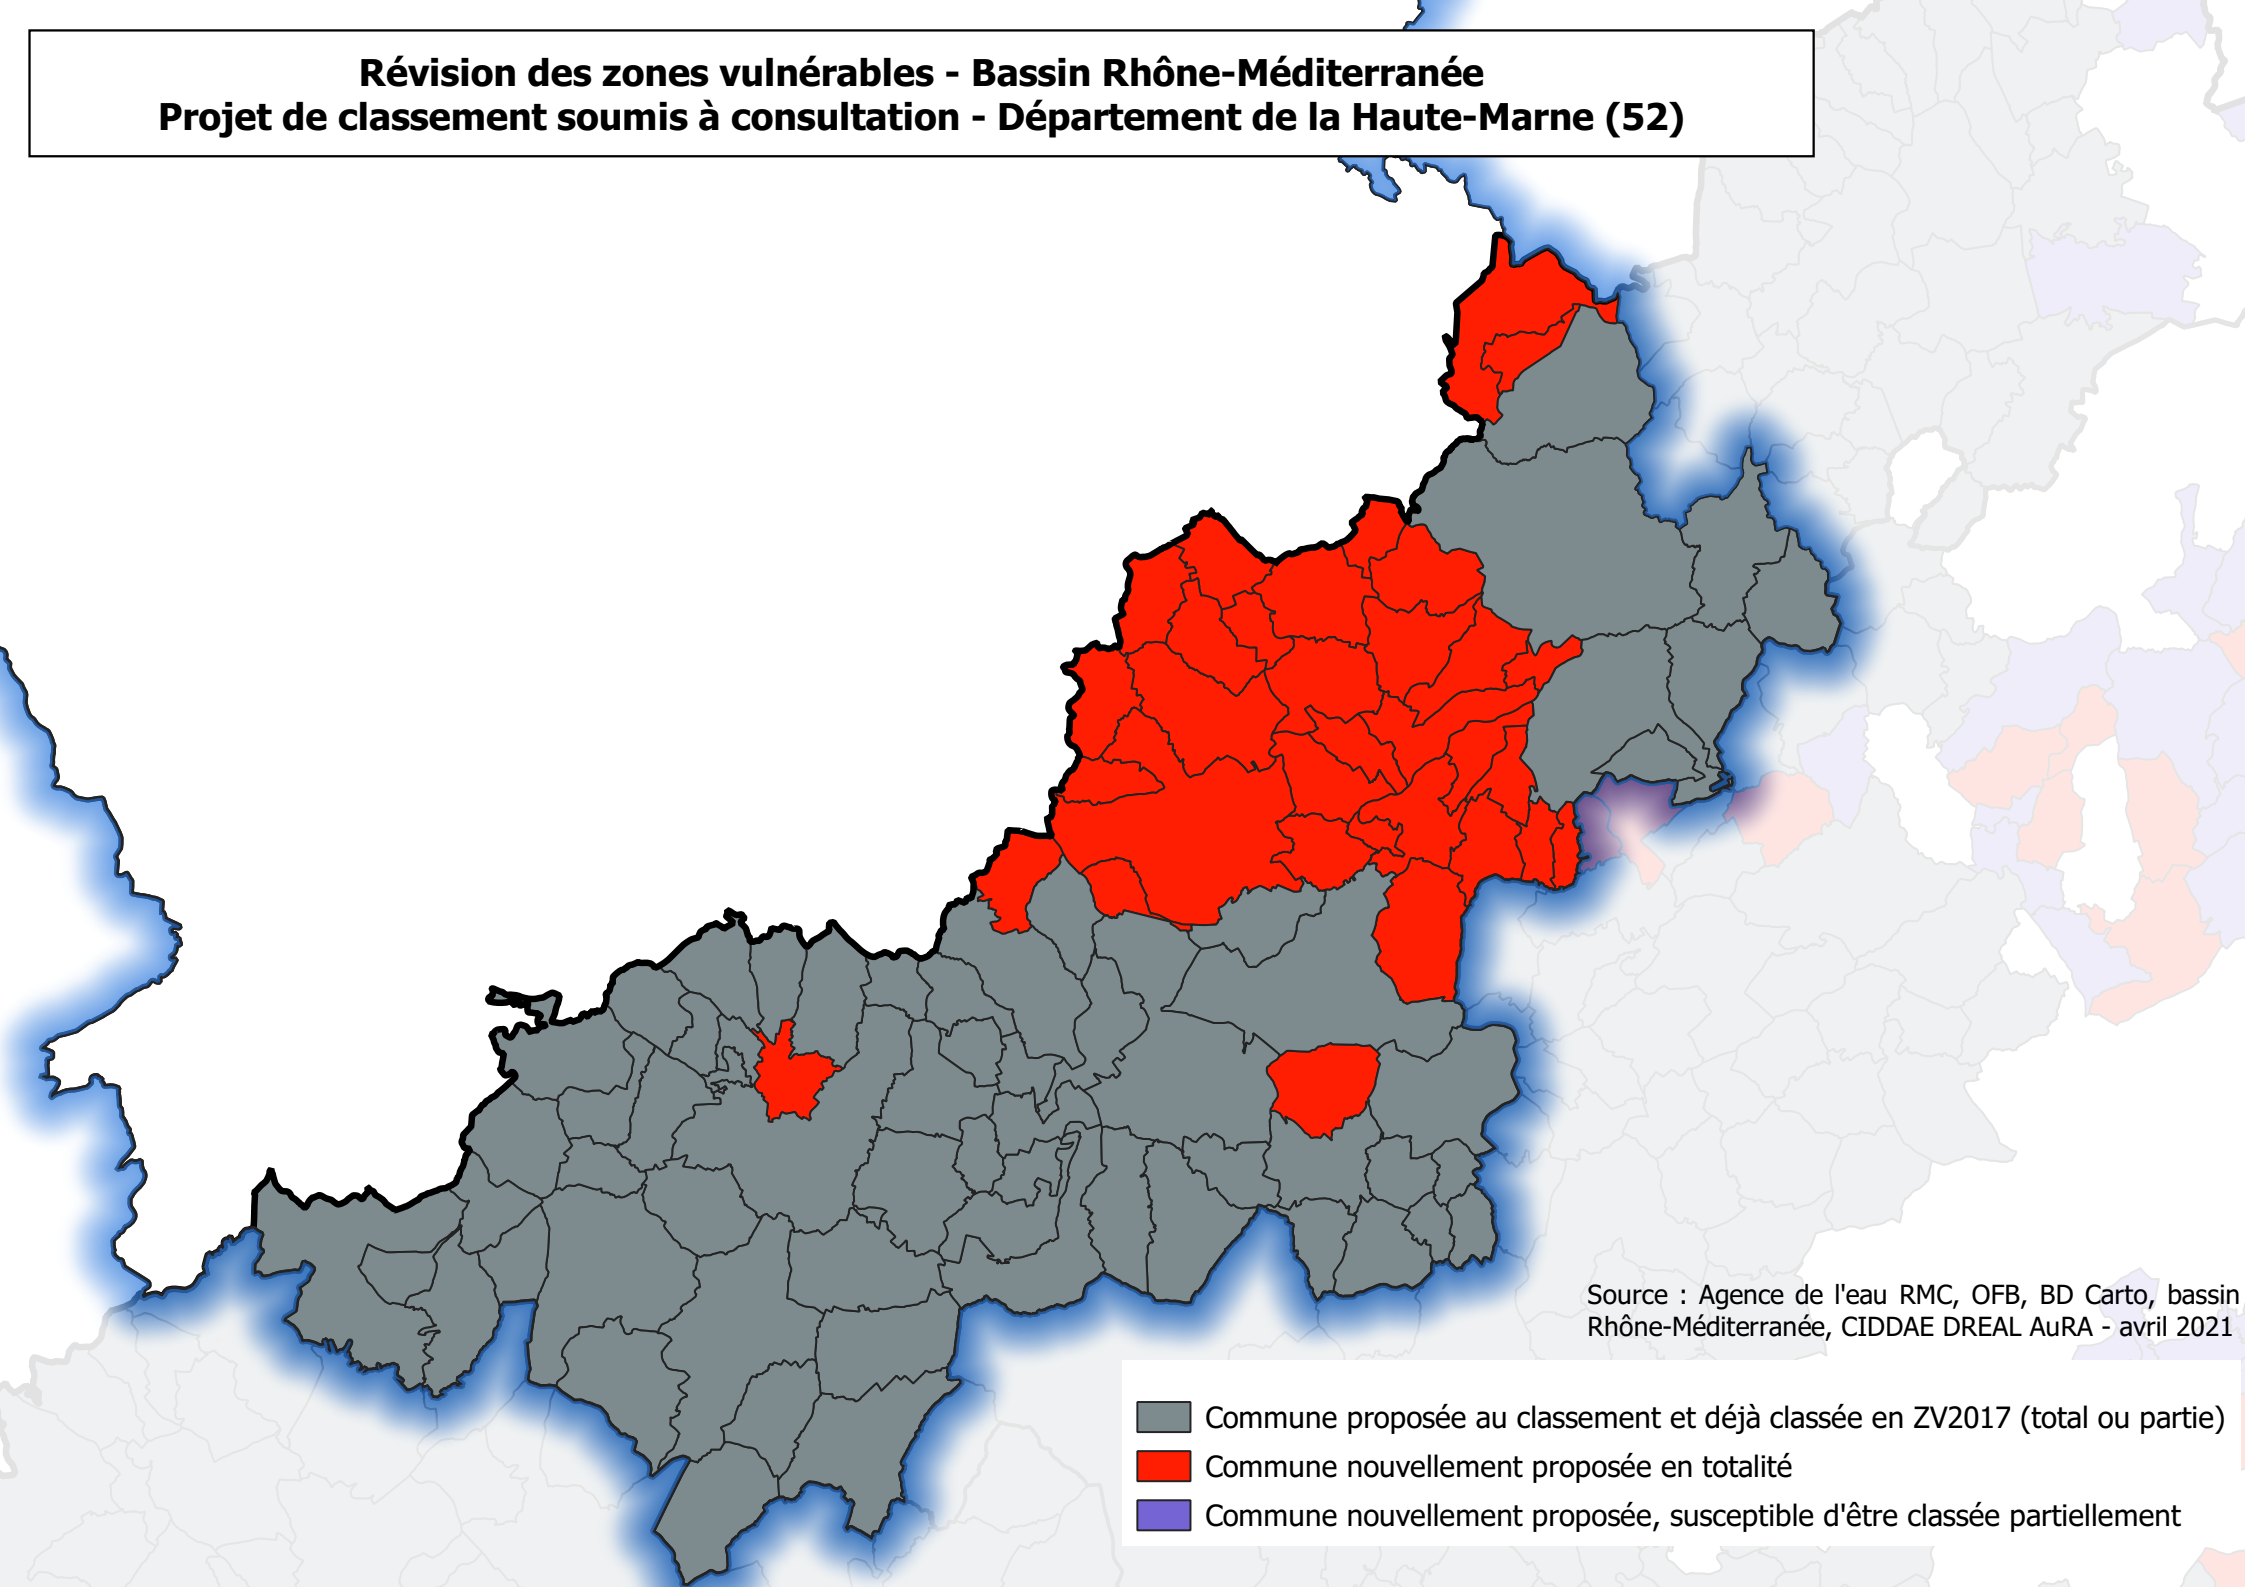

Révision des zones vulnérables - Bassin Rhône-Méditerranée
Projet de classement soumis à consultation - Département de la Haute-Marne (52)

- Commune proposée au classement et déjà classée en ZV2017 (total ou partie)
- Commune nouvellement proposée en totalité
- Commune nouvellement proposée, susceptible d'être classée partiellement