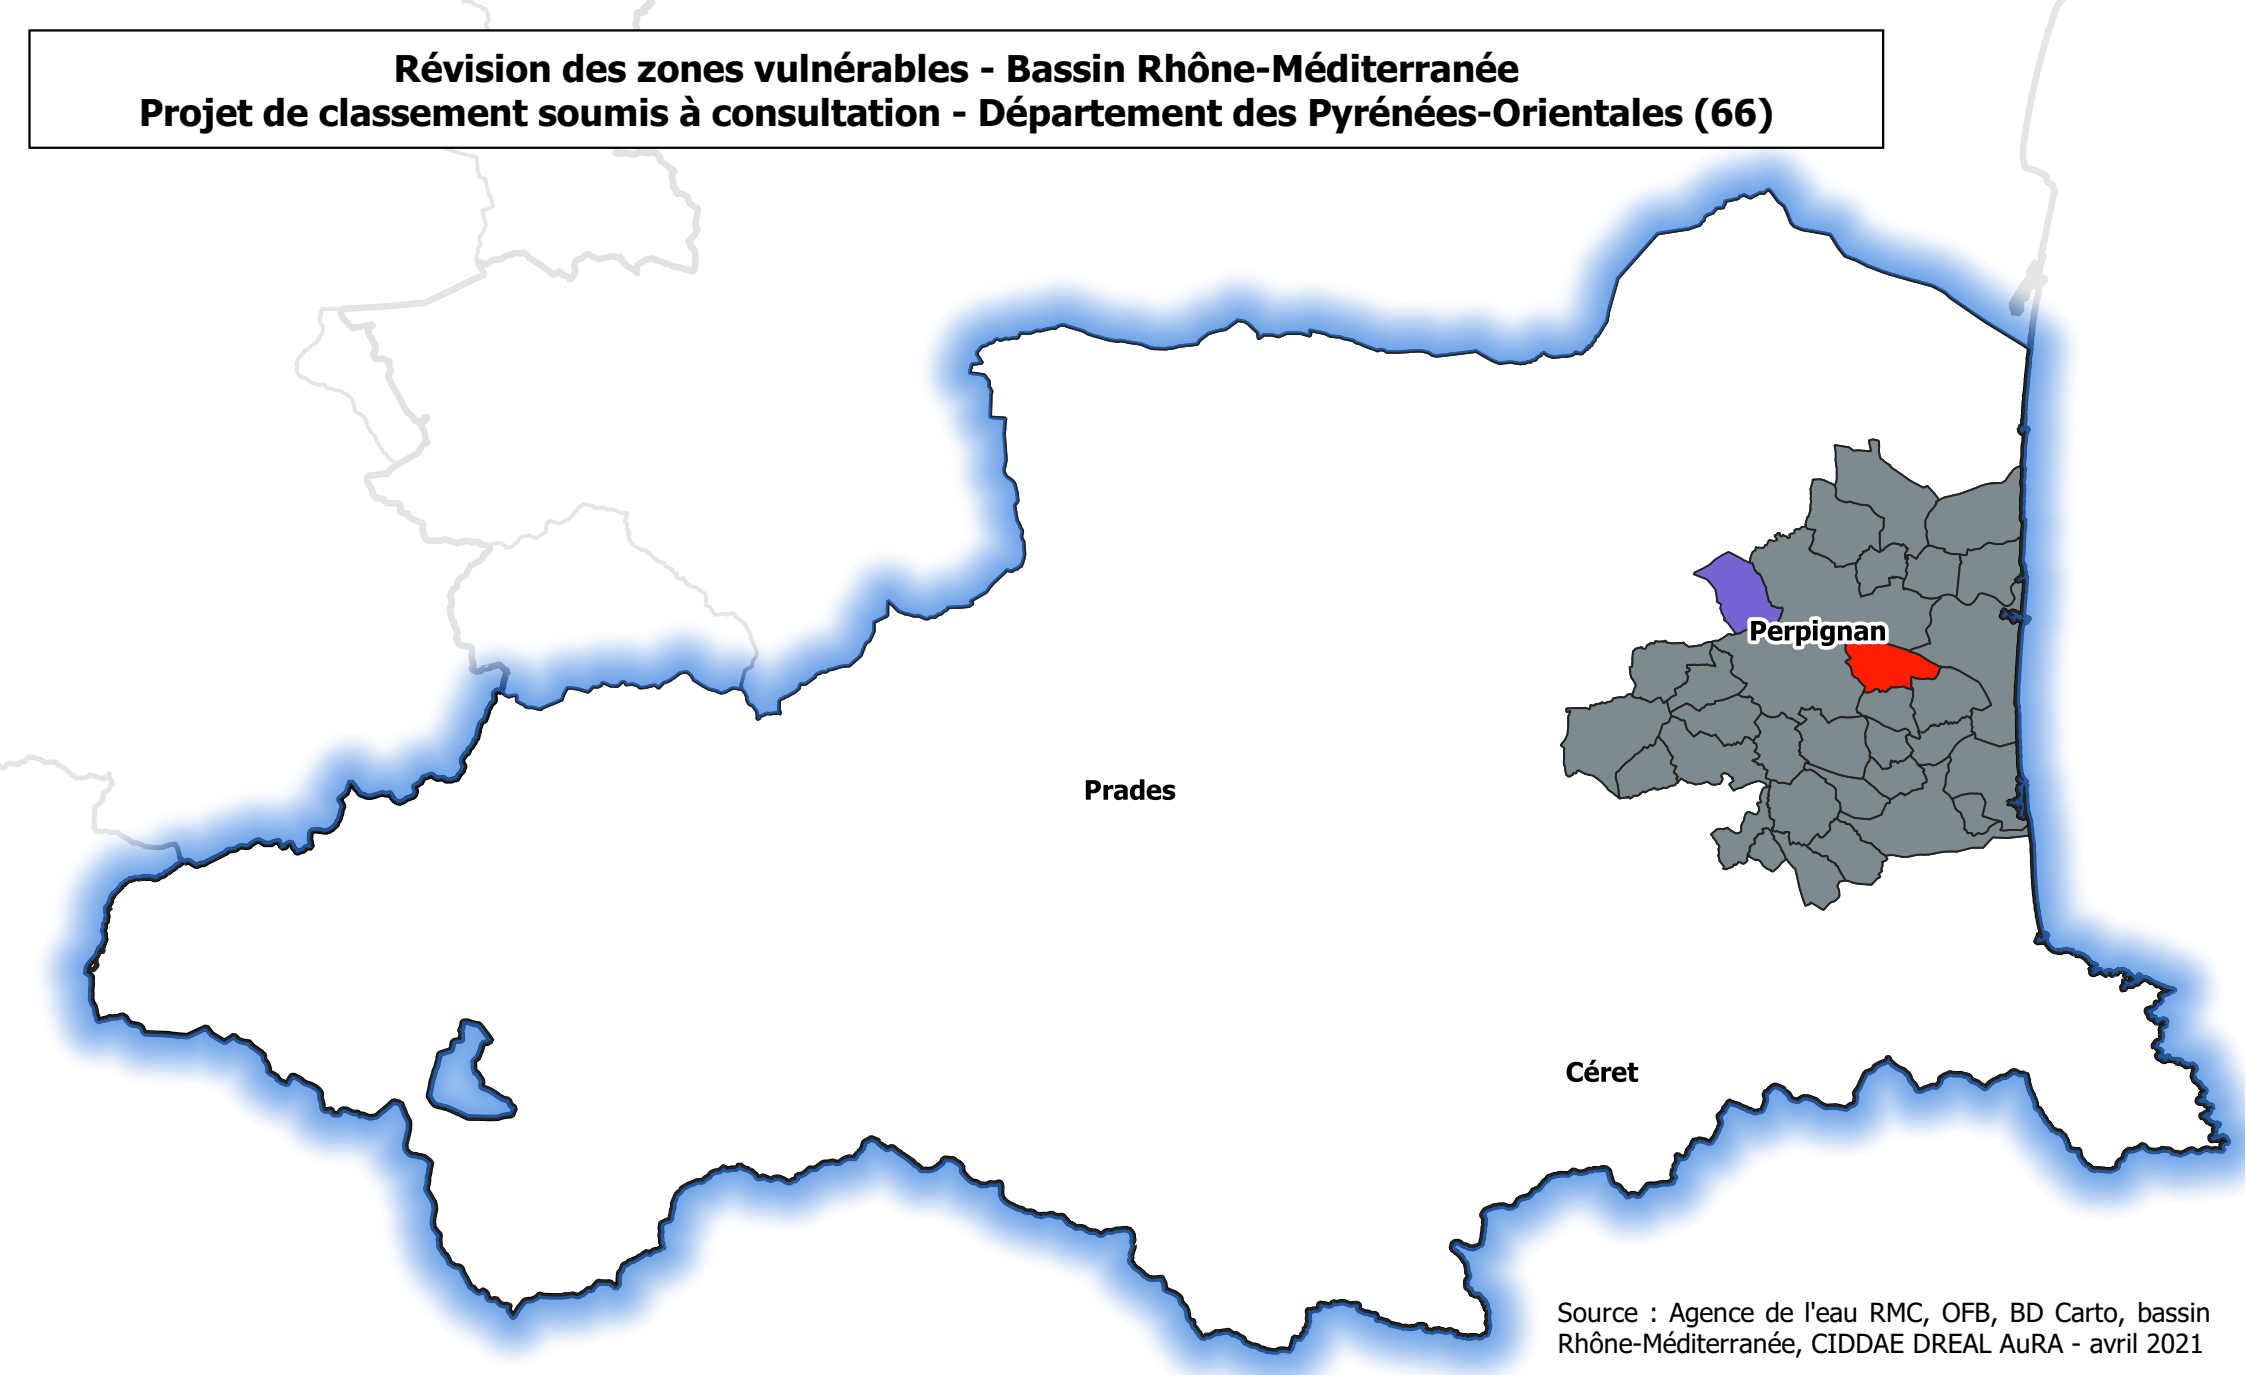

Révision des zones vulnérables - Bassin Rhône-Méditerranée
Projet de classement soumis à consultation - Département des Pyrénées-Orientales (66)

- Commune proposée au classement et déjà classée en ZV2017 (total ou partie)
- Commune nouvellement proposée en totalité
- Commune nouvellement proposée, susceptible d'être classée partiellement