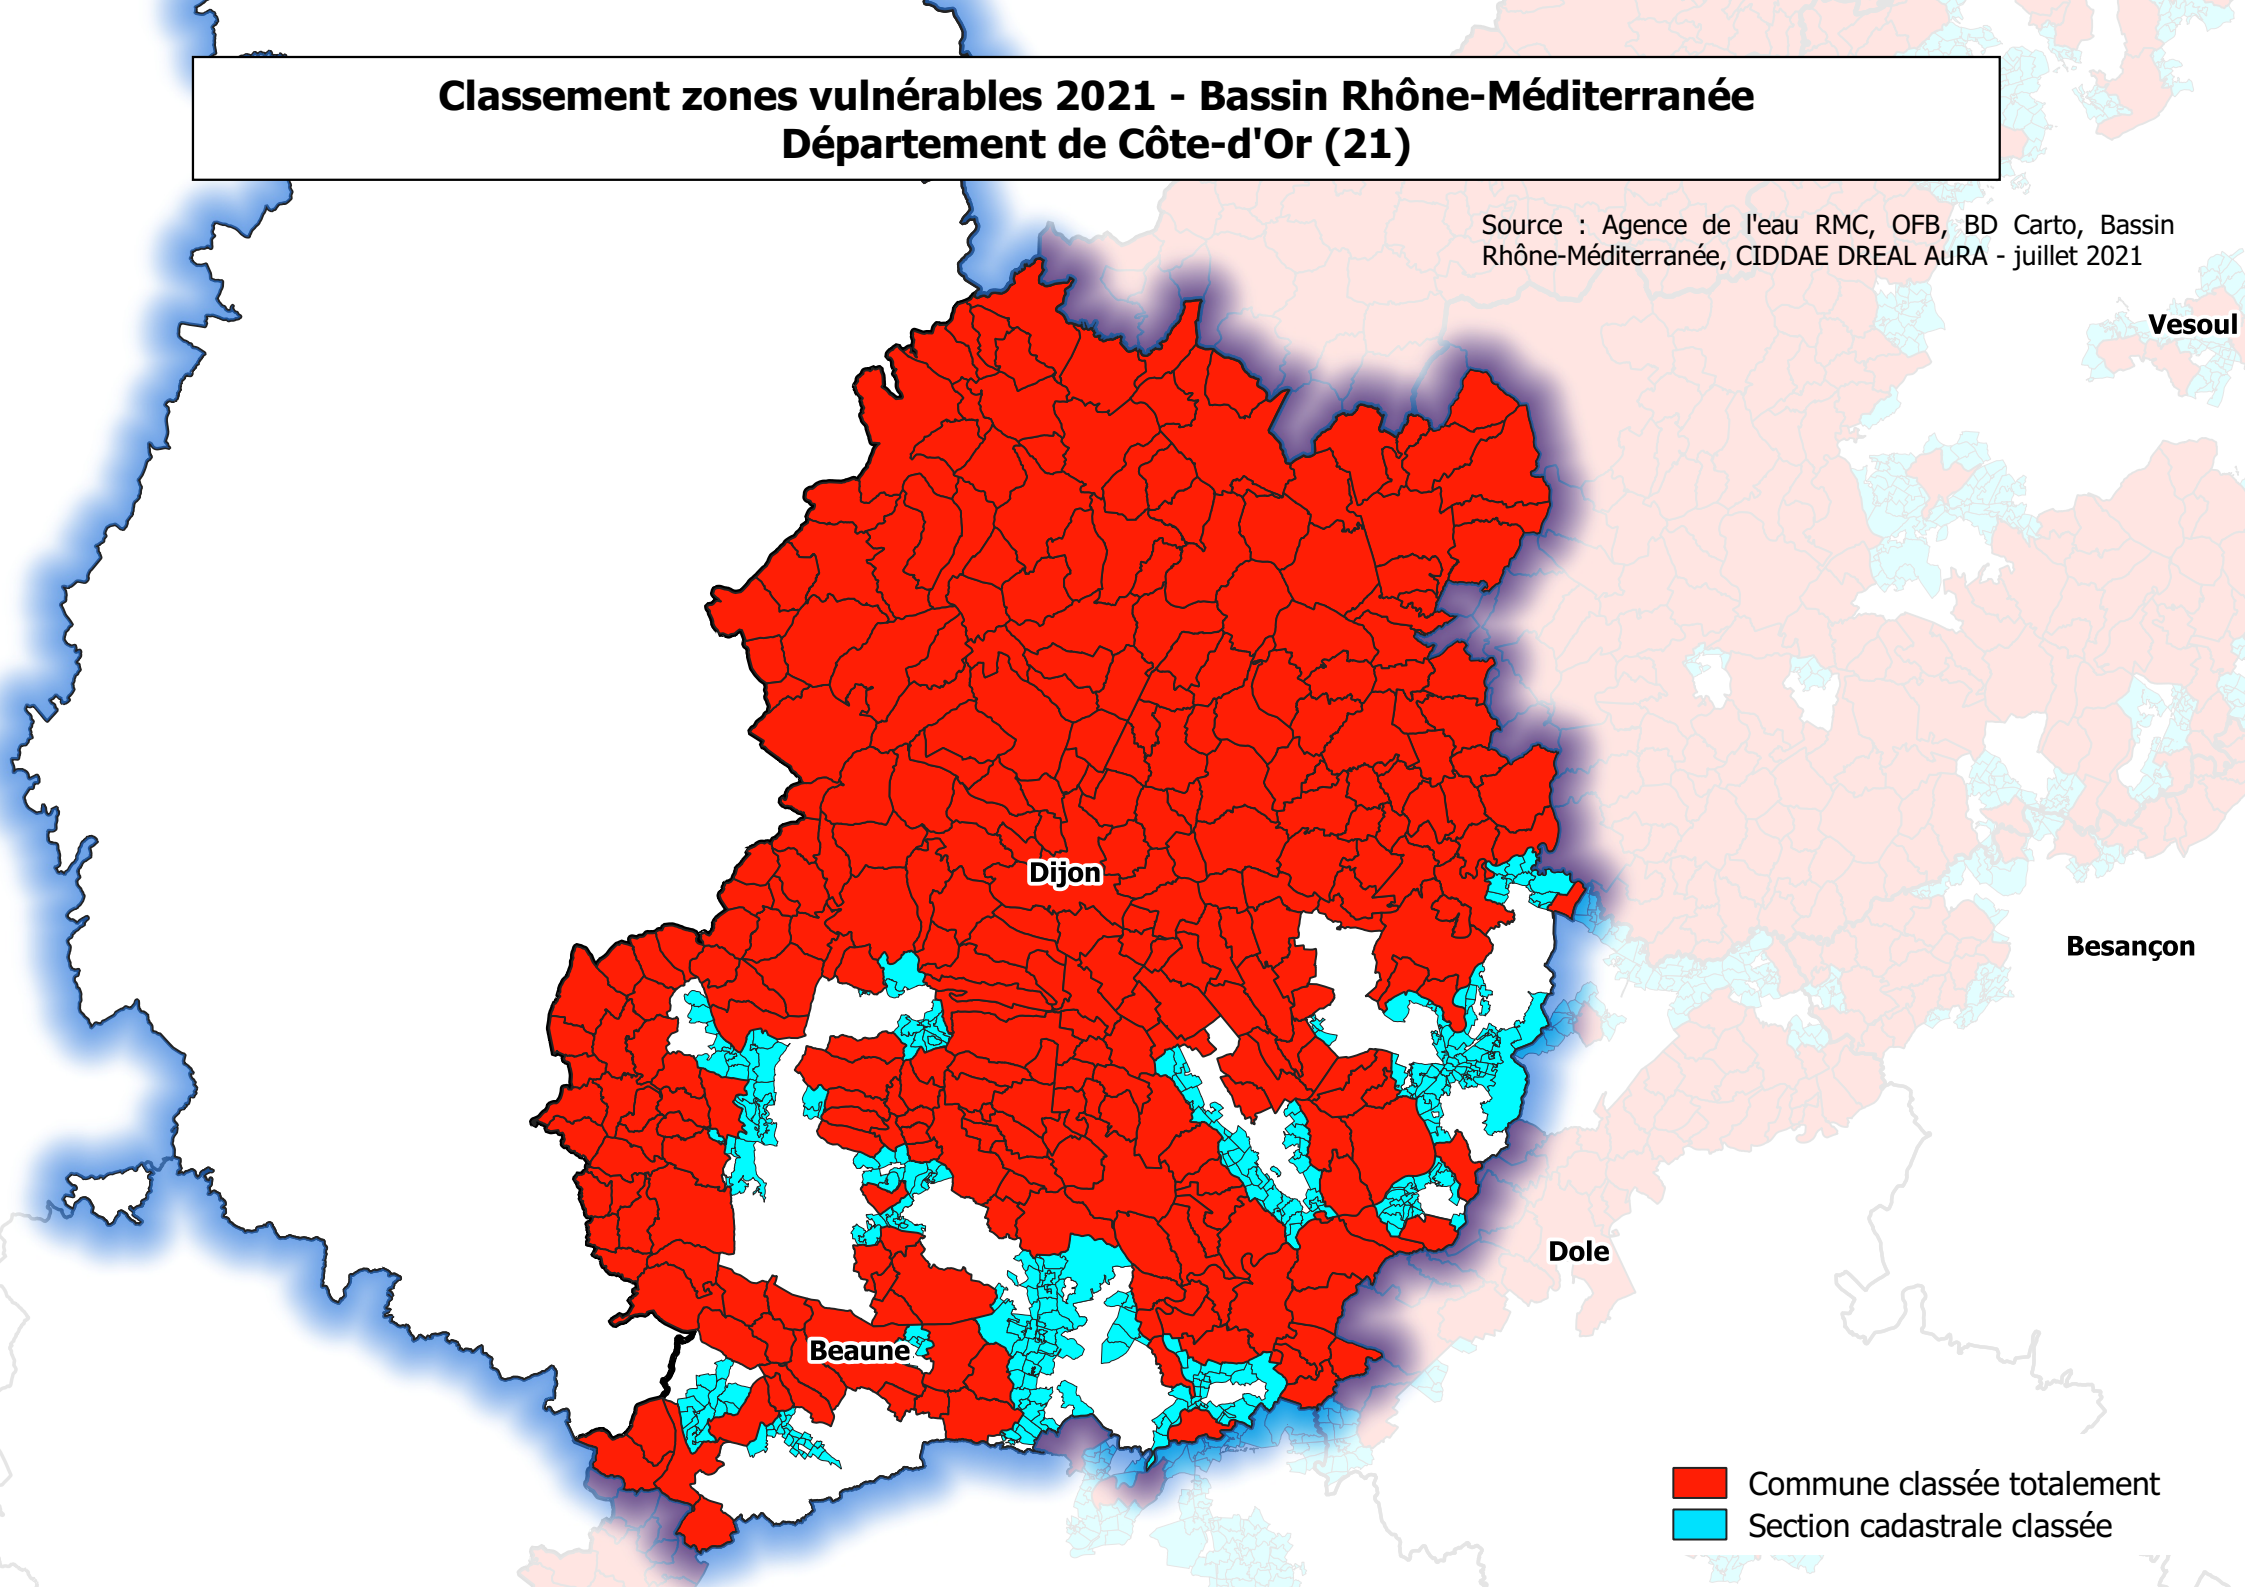

Classement zones vulnérables 2021 - Bassin Rhône-Méditerranée Département de Côte-d'Or (21)

Source : Agence de l'eau RMC, OFB, BD Carto, Bassin Rhône-Méditerranée, CIDDAE DREAL AuRA - juillet 2021

- Commune classée totalement
- Section cadastrale classée