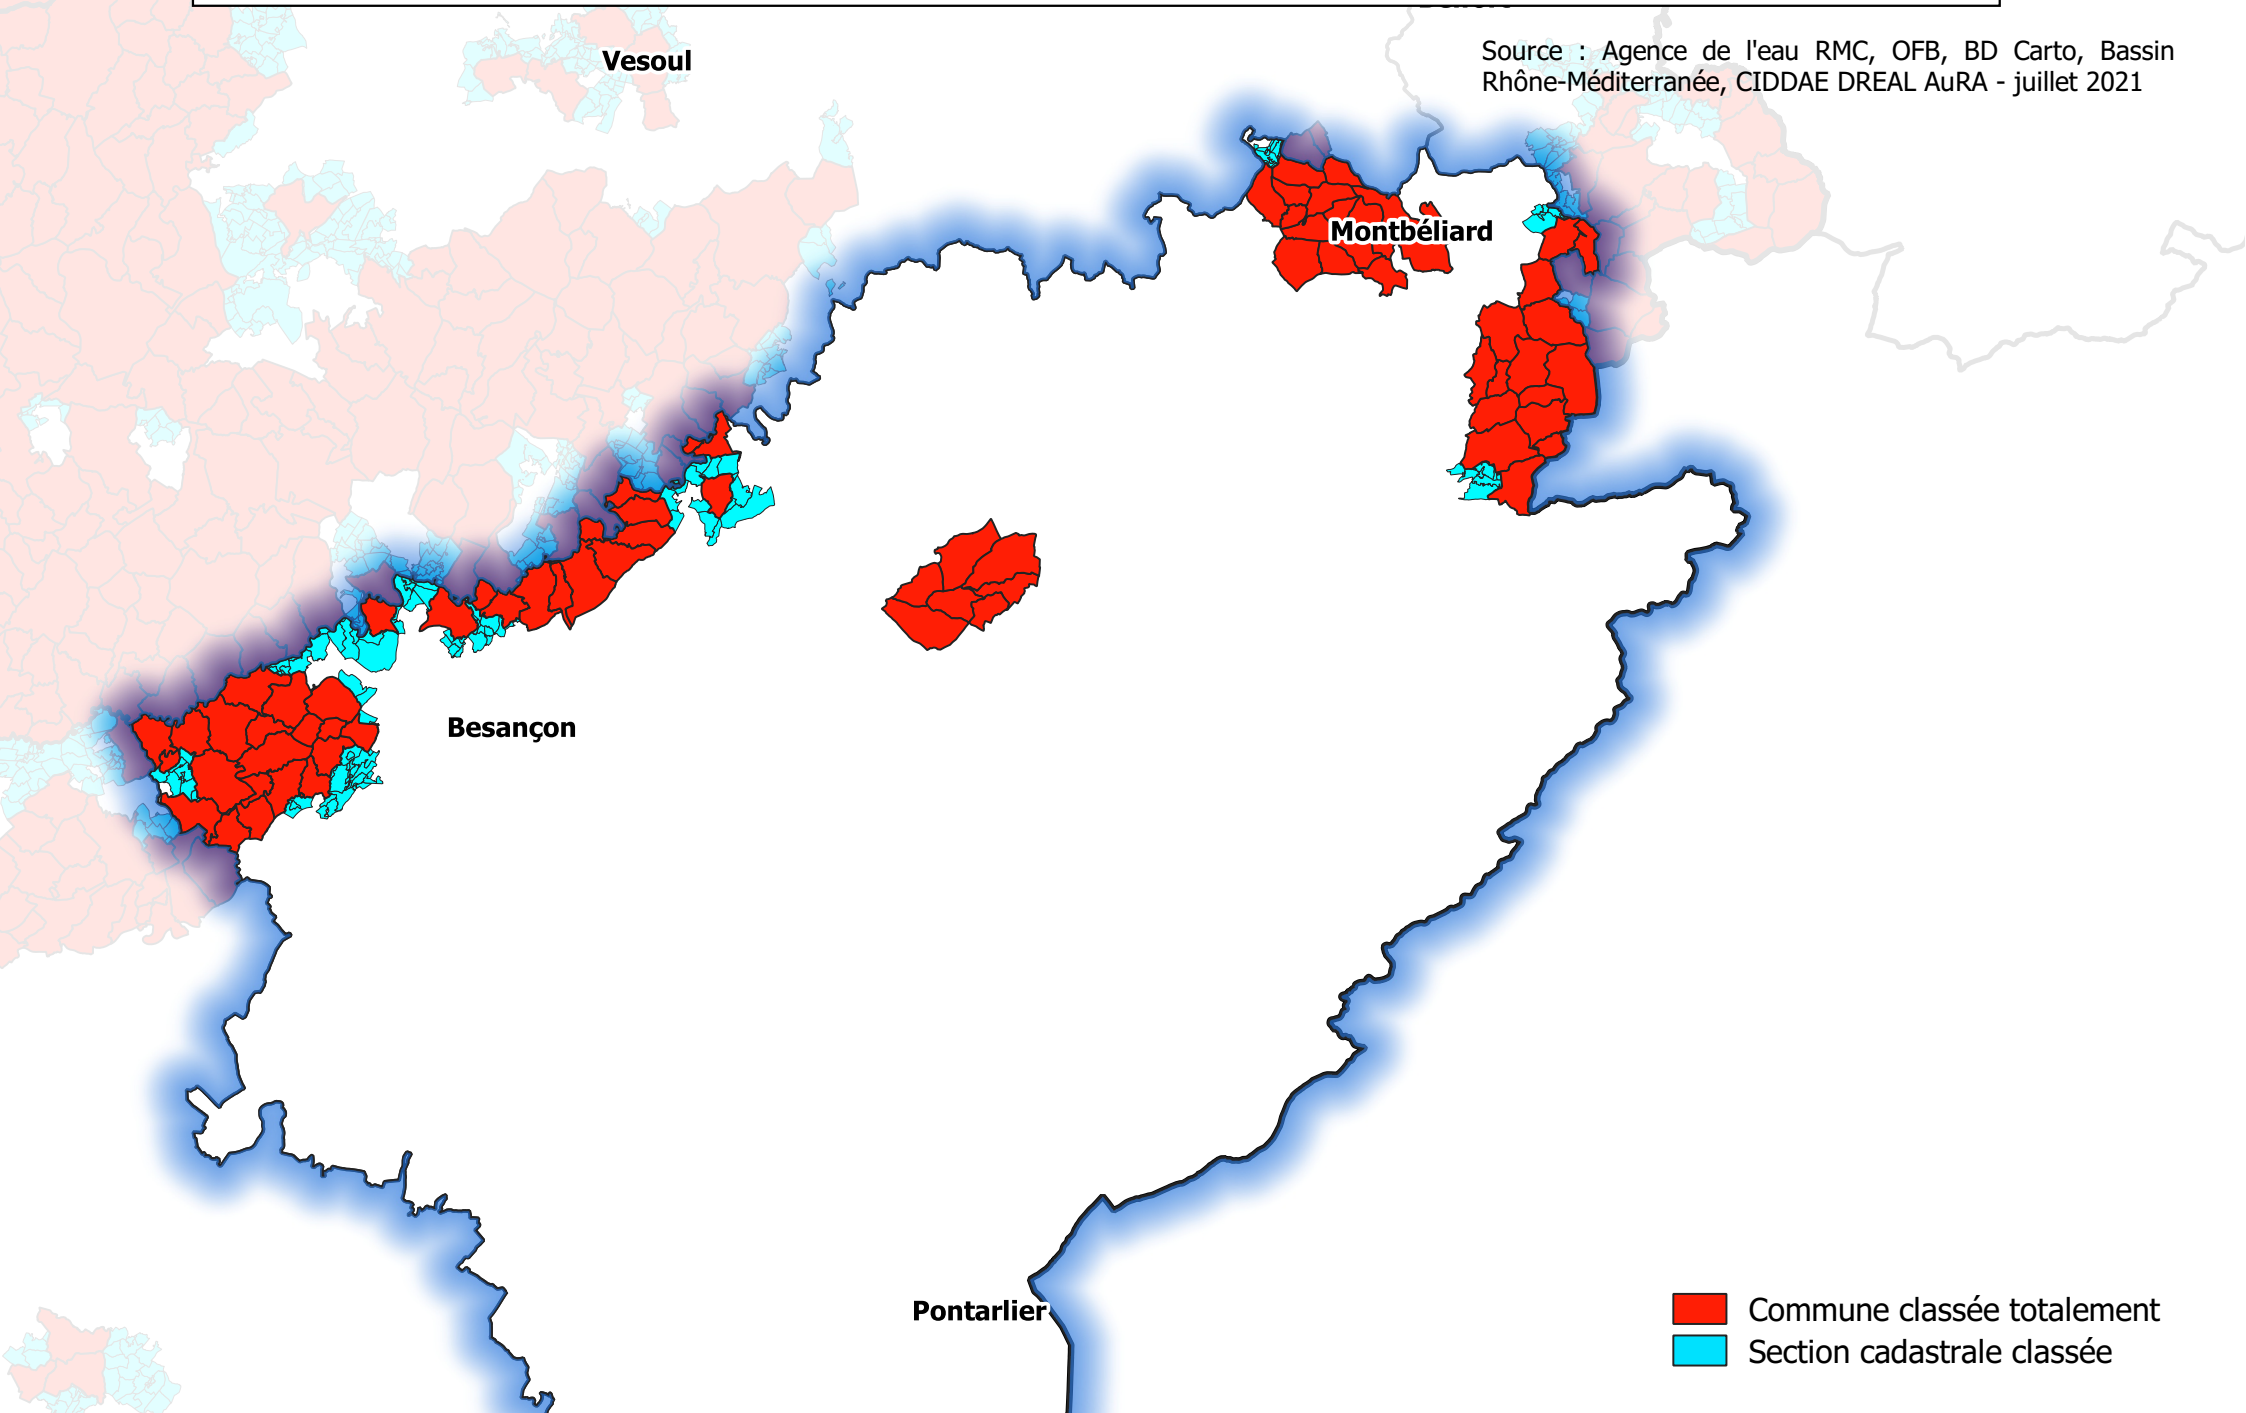

Classement zones vulnérables 2021 - Bassin Rhône-Méditerranée Département du Doubs (25)

Source : Agence de l'eau RMC, OFB, BD Carto, Bassin Rhône-Méditerranée, CIDDAE DREAL AuRA - juillet 2021

- Commune classée totalement
- Section cadastrale classée