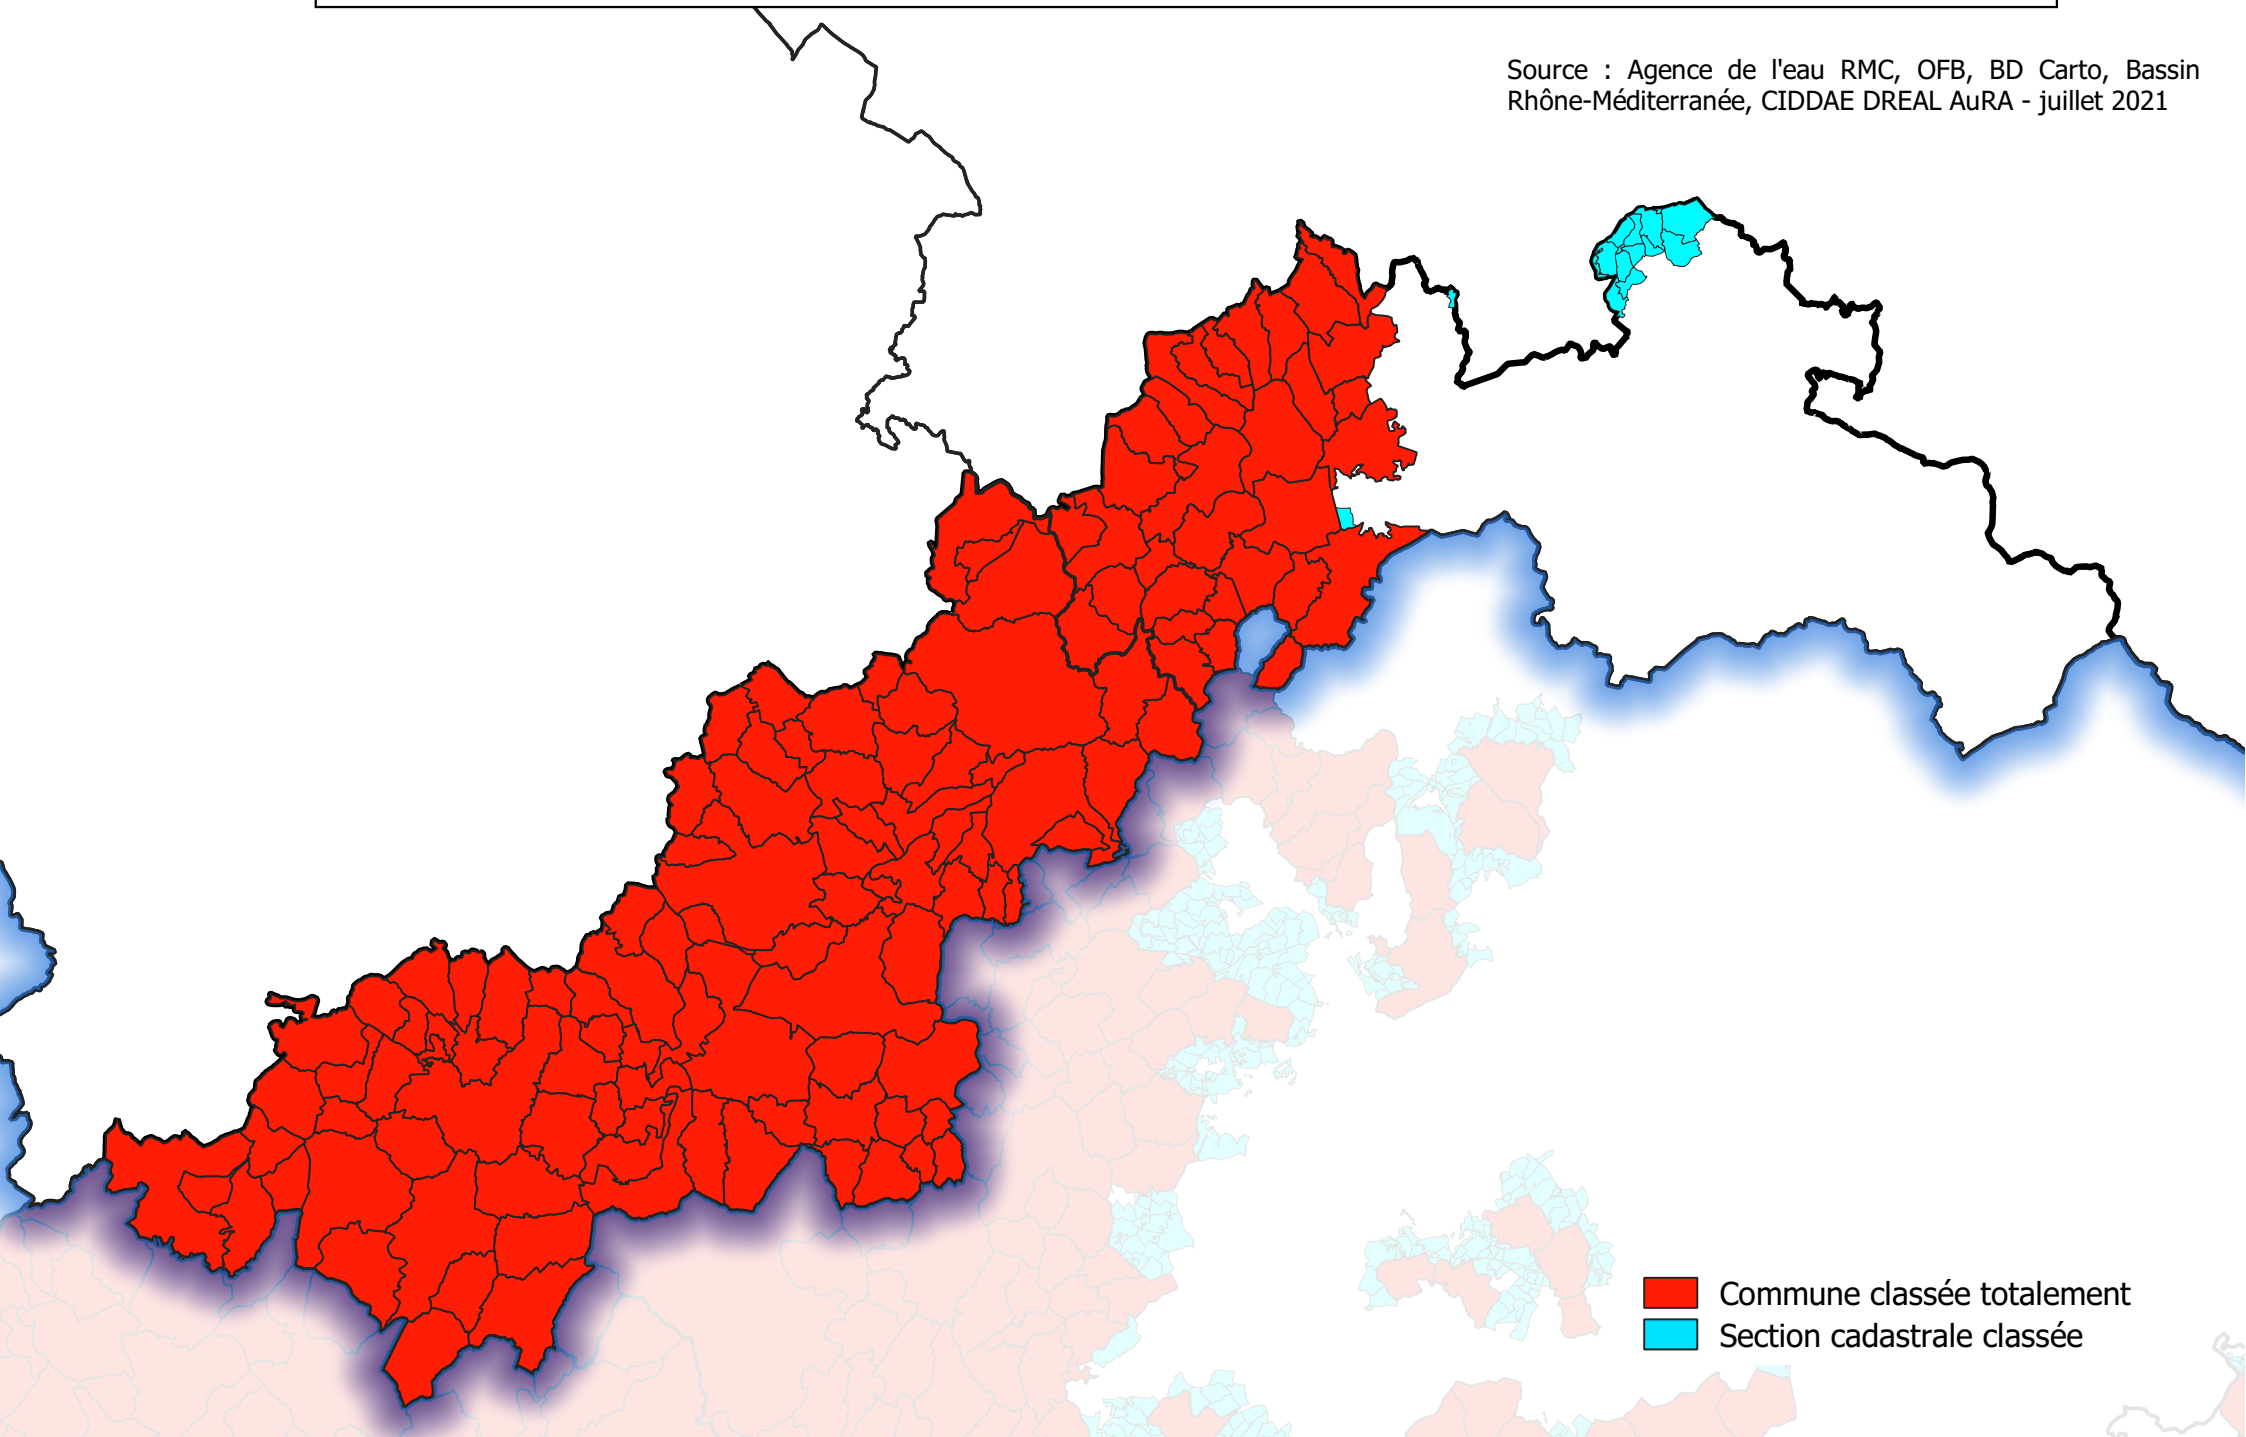

Classement zones vulnérables 2021 - Bassin Rhône-Méditerranée Région Grand-Est

Source : Agence de l'eau RMC, OFB, BD Carto, Bassin Rhône-Méditerranée, CIDDAE DREAL AuRA - juillet 2021

- Commune classée totalement
- Section cadastrale classée