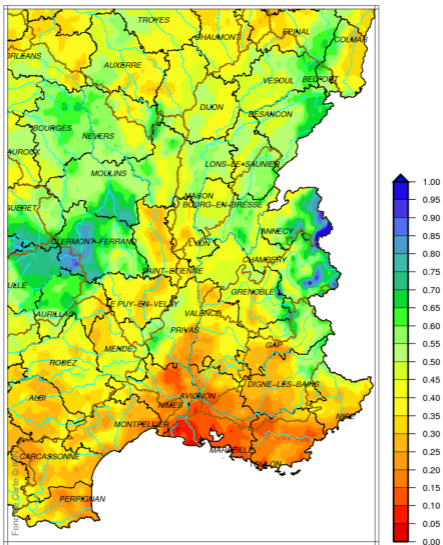

Bassin Rhône Méditerranée Indice d humidité des sols le 1 Juillet 2022

Bassin Rhône Méditerranée

Ecart pondéré à la normale 1981/2010 de l'indice d humidité des sols le 1 Juillet 2022