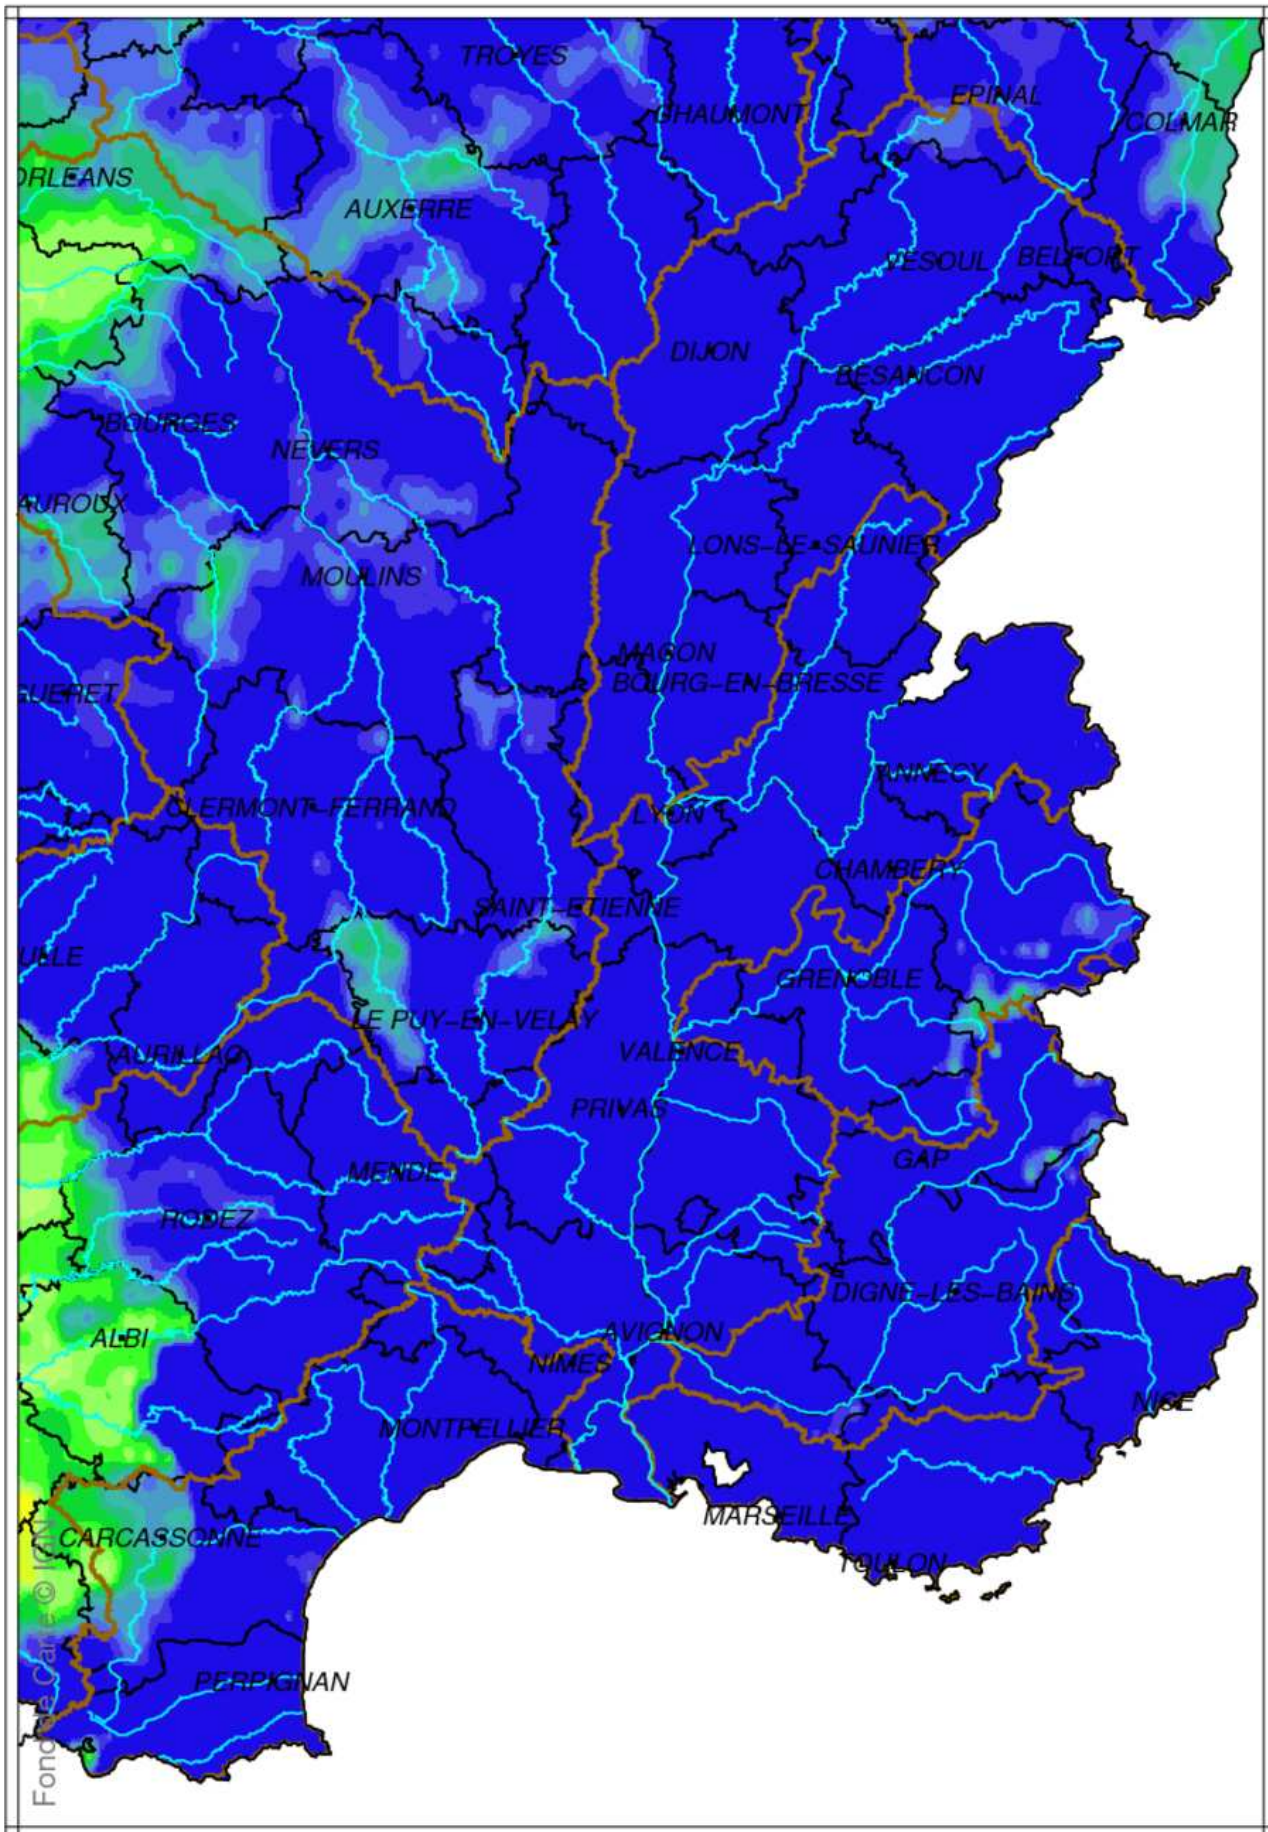

Bassin Rhône Méditerranée

Indice d humidité des sols

le 1 Décembre 2014

Bassin Rhône Méditerranée

Ecart pondéré à la normale 1981/2010 de l'indice d'humidité des sols
le 1 Décembre 2014