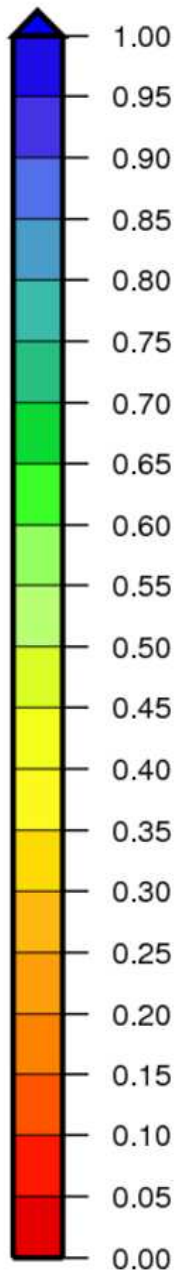

Bassin Rhône Méditerranée

Indice d humidité des sols

le 1 Décembre 2014

Bassin Rhône Méditerranée

Ecart pondéré à la normale 1981/2010 de l'indice d'humidité des sols
le 1 Décembre 2014