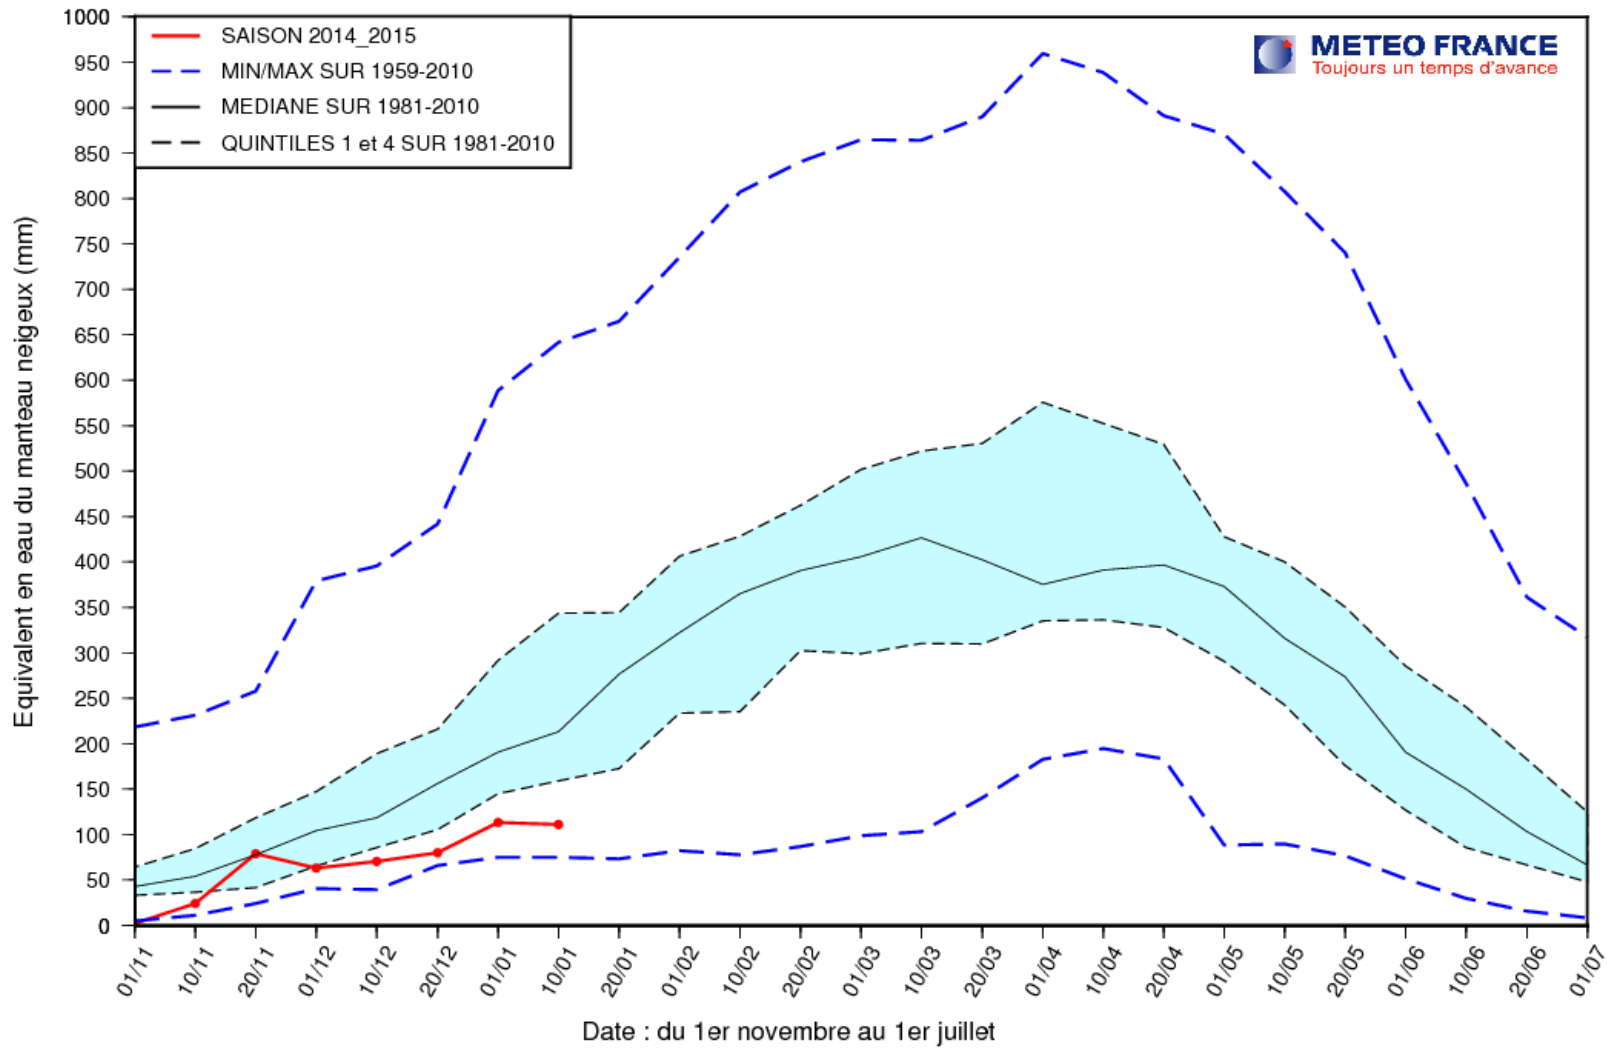

EQUIVALENT EN EAU DU MANTEAU NEIGEUX (MODELE SIM)

ALPES DU NORD (Altitude > 1000 m.)

EQUIVALENT EN EAU DU MANTEAU NEIGEUX (MODELE SIM)

ALPES DU SUD (Altitude > 1000 m.)

EQUIVALENT EN EAU DU MANTEAU NEIGEUX (MODELE SIM)

PYRENEES (Altitude > 1000 m.)