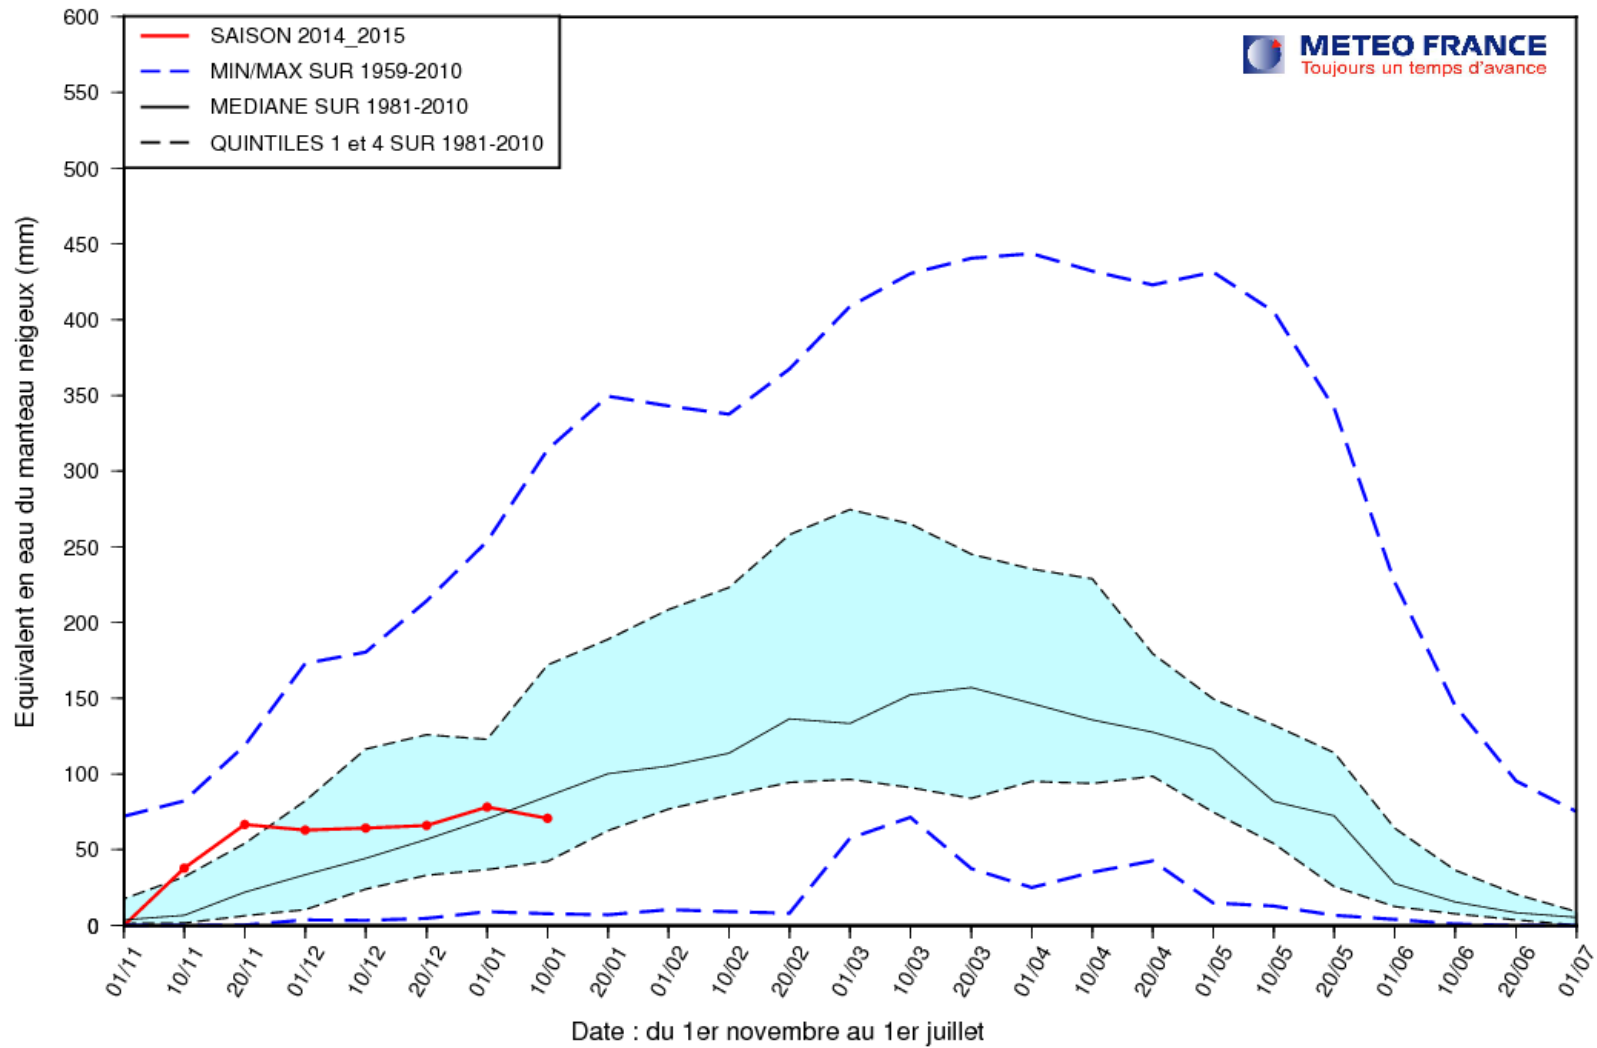

EQUIVALENT EN EAU DU MANTEAU NEIGEUX (MODELE SIM)

ALPES DU NORD (Altitude > 1000 m.)

EQUIVALENT EN EAU DU MANTEAU NEIGEUX (MODELE SIM)

ALPES DU SUD (Altitude > 1000 m.)

EQUIVALENT EN EAU DU MANTEAU NEIGEUX (MODELE SIM)

PYRENEES (Altitude > 1000 m.)