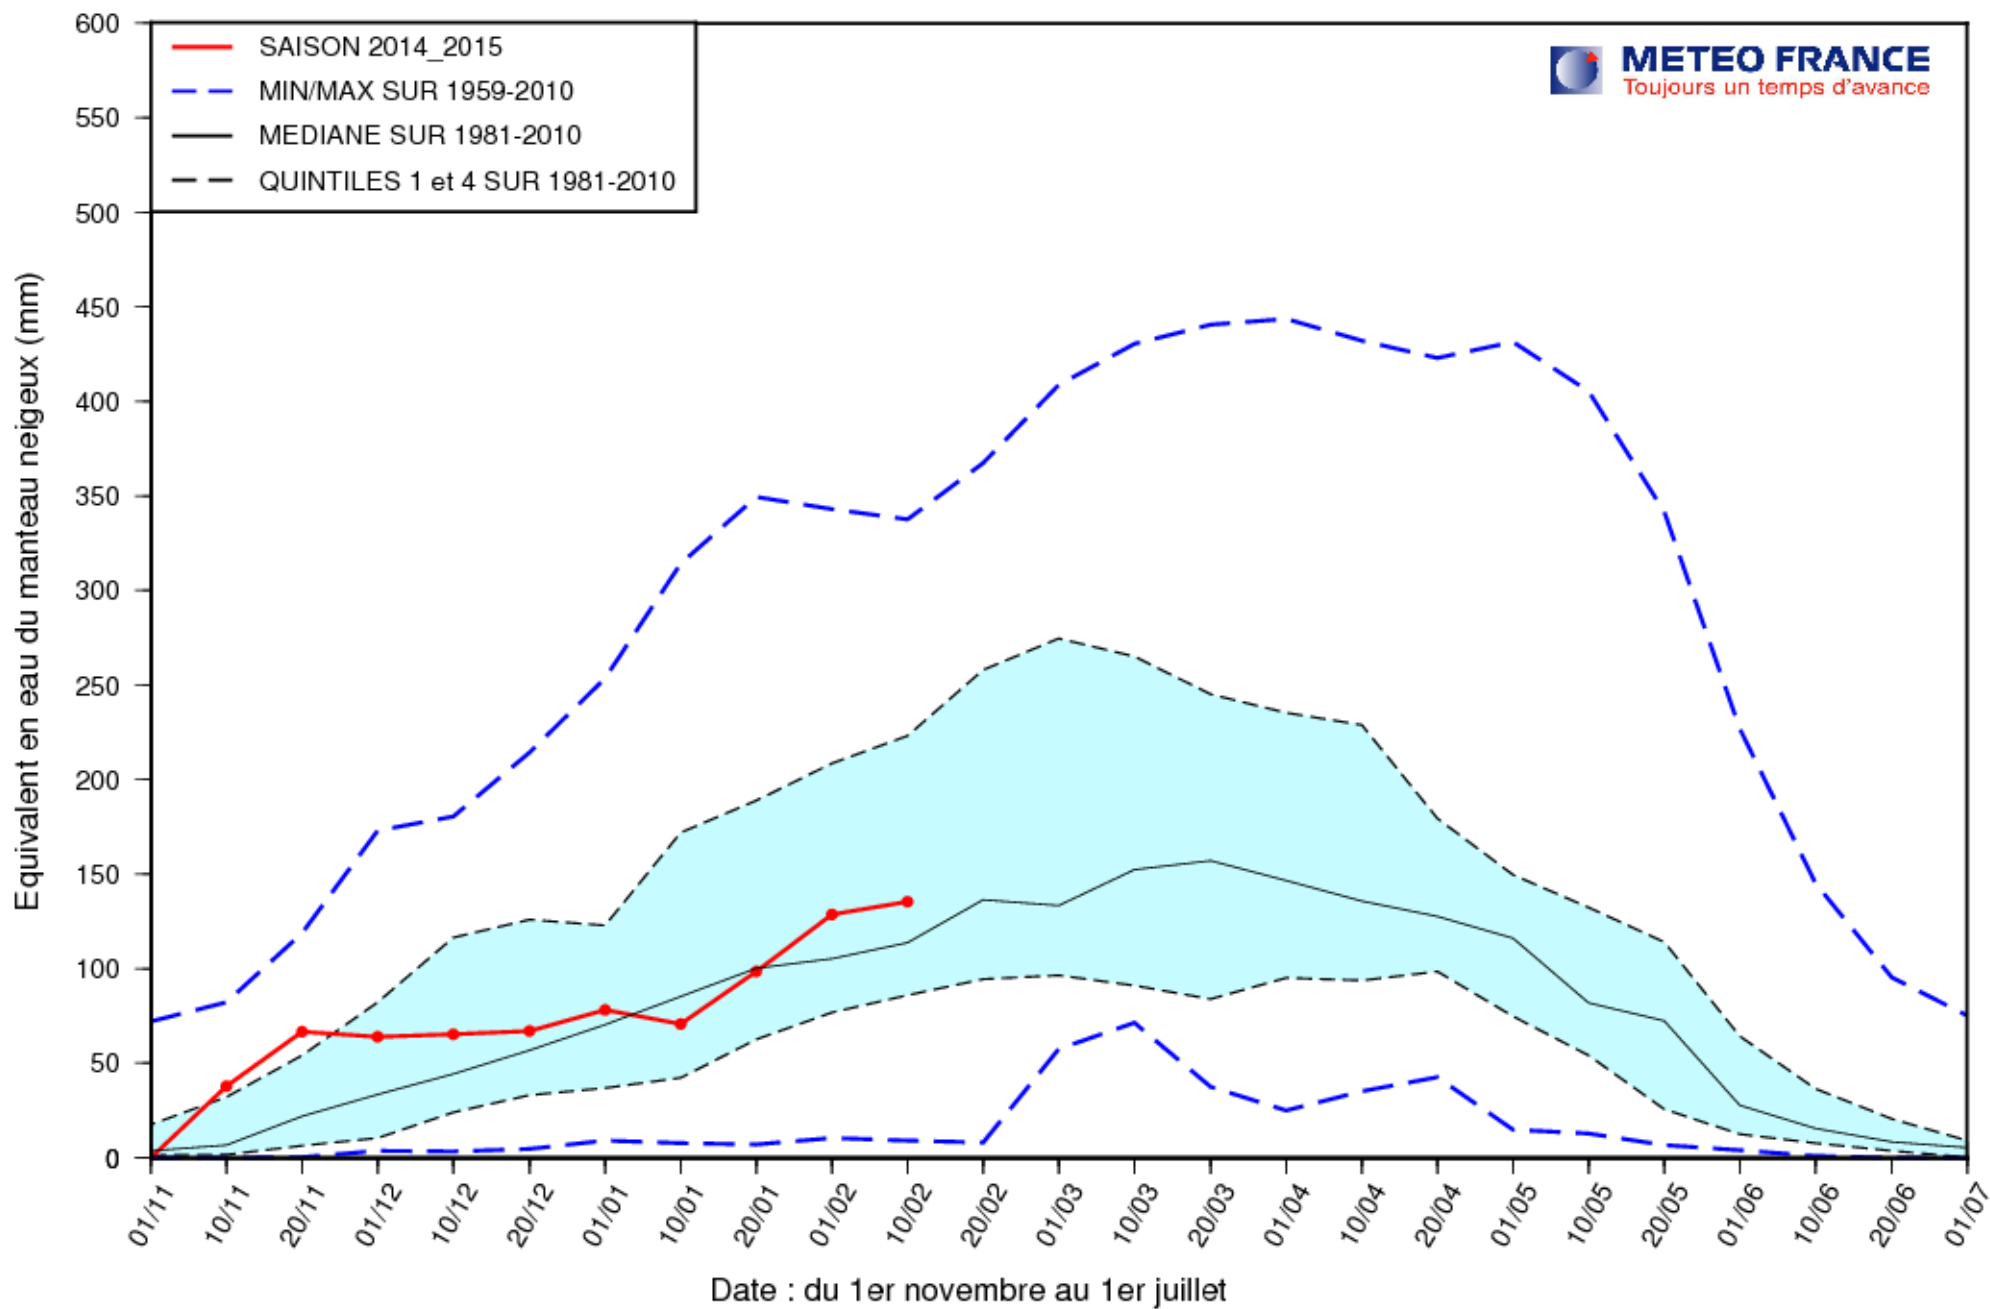

EQUIVALENT EN EAU DU MANTEAU NEIGEUX (MODELE SIM)

ALPES DU NORD (Altitude > 1000 m.)

EQUIVALENT EN EAU DU MANTEAU NEIGEUX (MODELE SIM)

ALPES DU SUD (Altitude > 1000 m.)

EQUIVALENT EN EAU DU MANTEAU NEIGEUX (MODELE SIM)

DEPARTEMENT 66 (Altitude > 1000 m.)