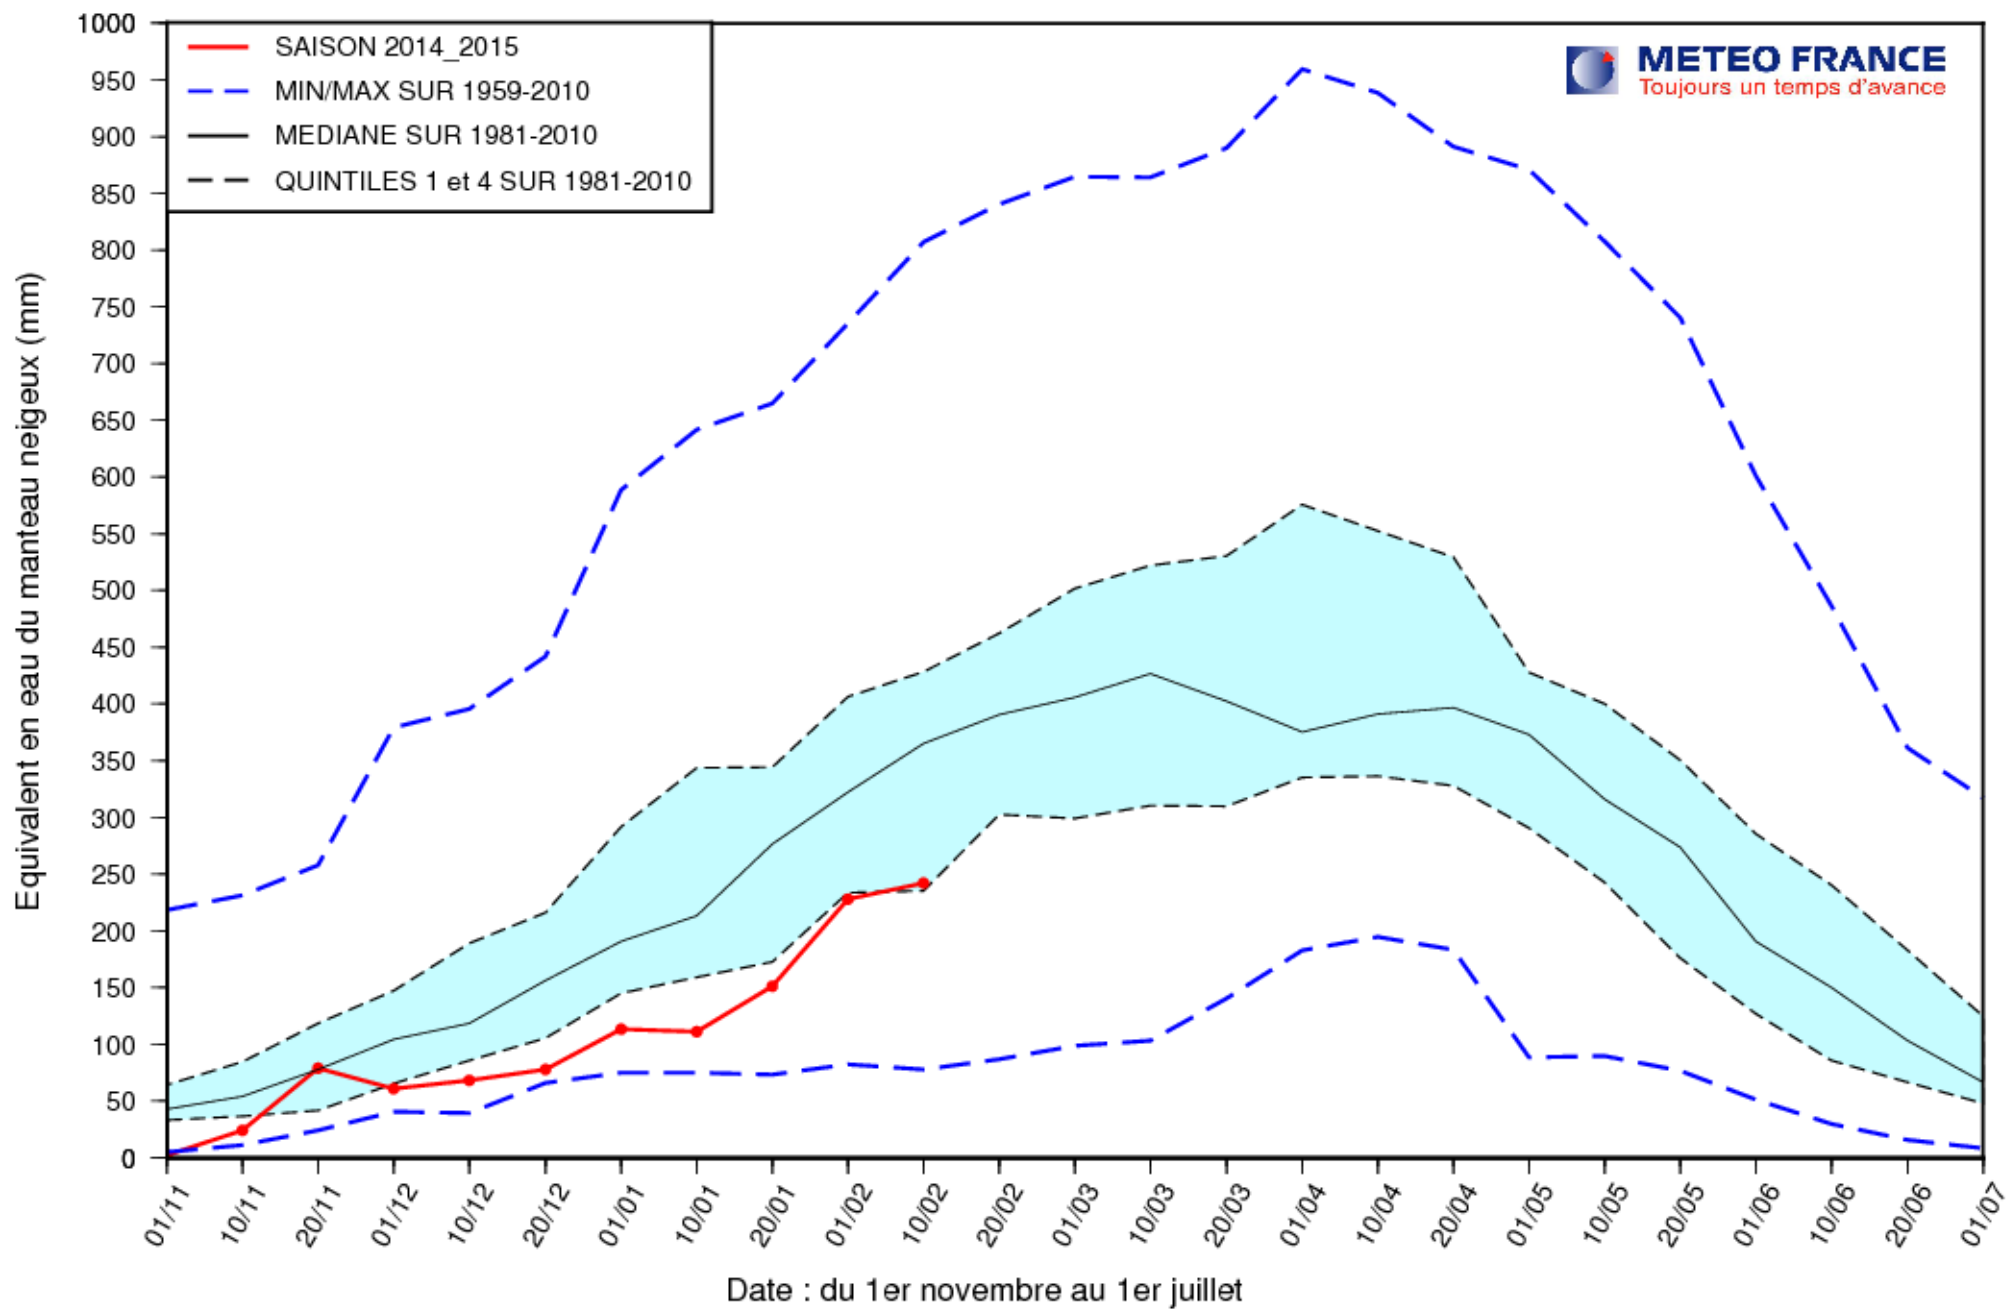

EQUIVALENT EN EAU DU MANTEAU NEIGEUX (MODELE SIM)

ALPES DU NORD (Altitude > 1000 m.)

EQUIVALENT EN EAU DU MANTEAU NEIGEUX (MODELE SIM)

ALPES DU SUD (Altitude > 1000 m.)

EQUIVALENT EN EAU DU MANTEAU NEIGEUX (MODELE SIM)

DEPARTEMENT 66 (Altitude > 1000 m.)