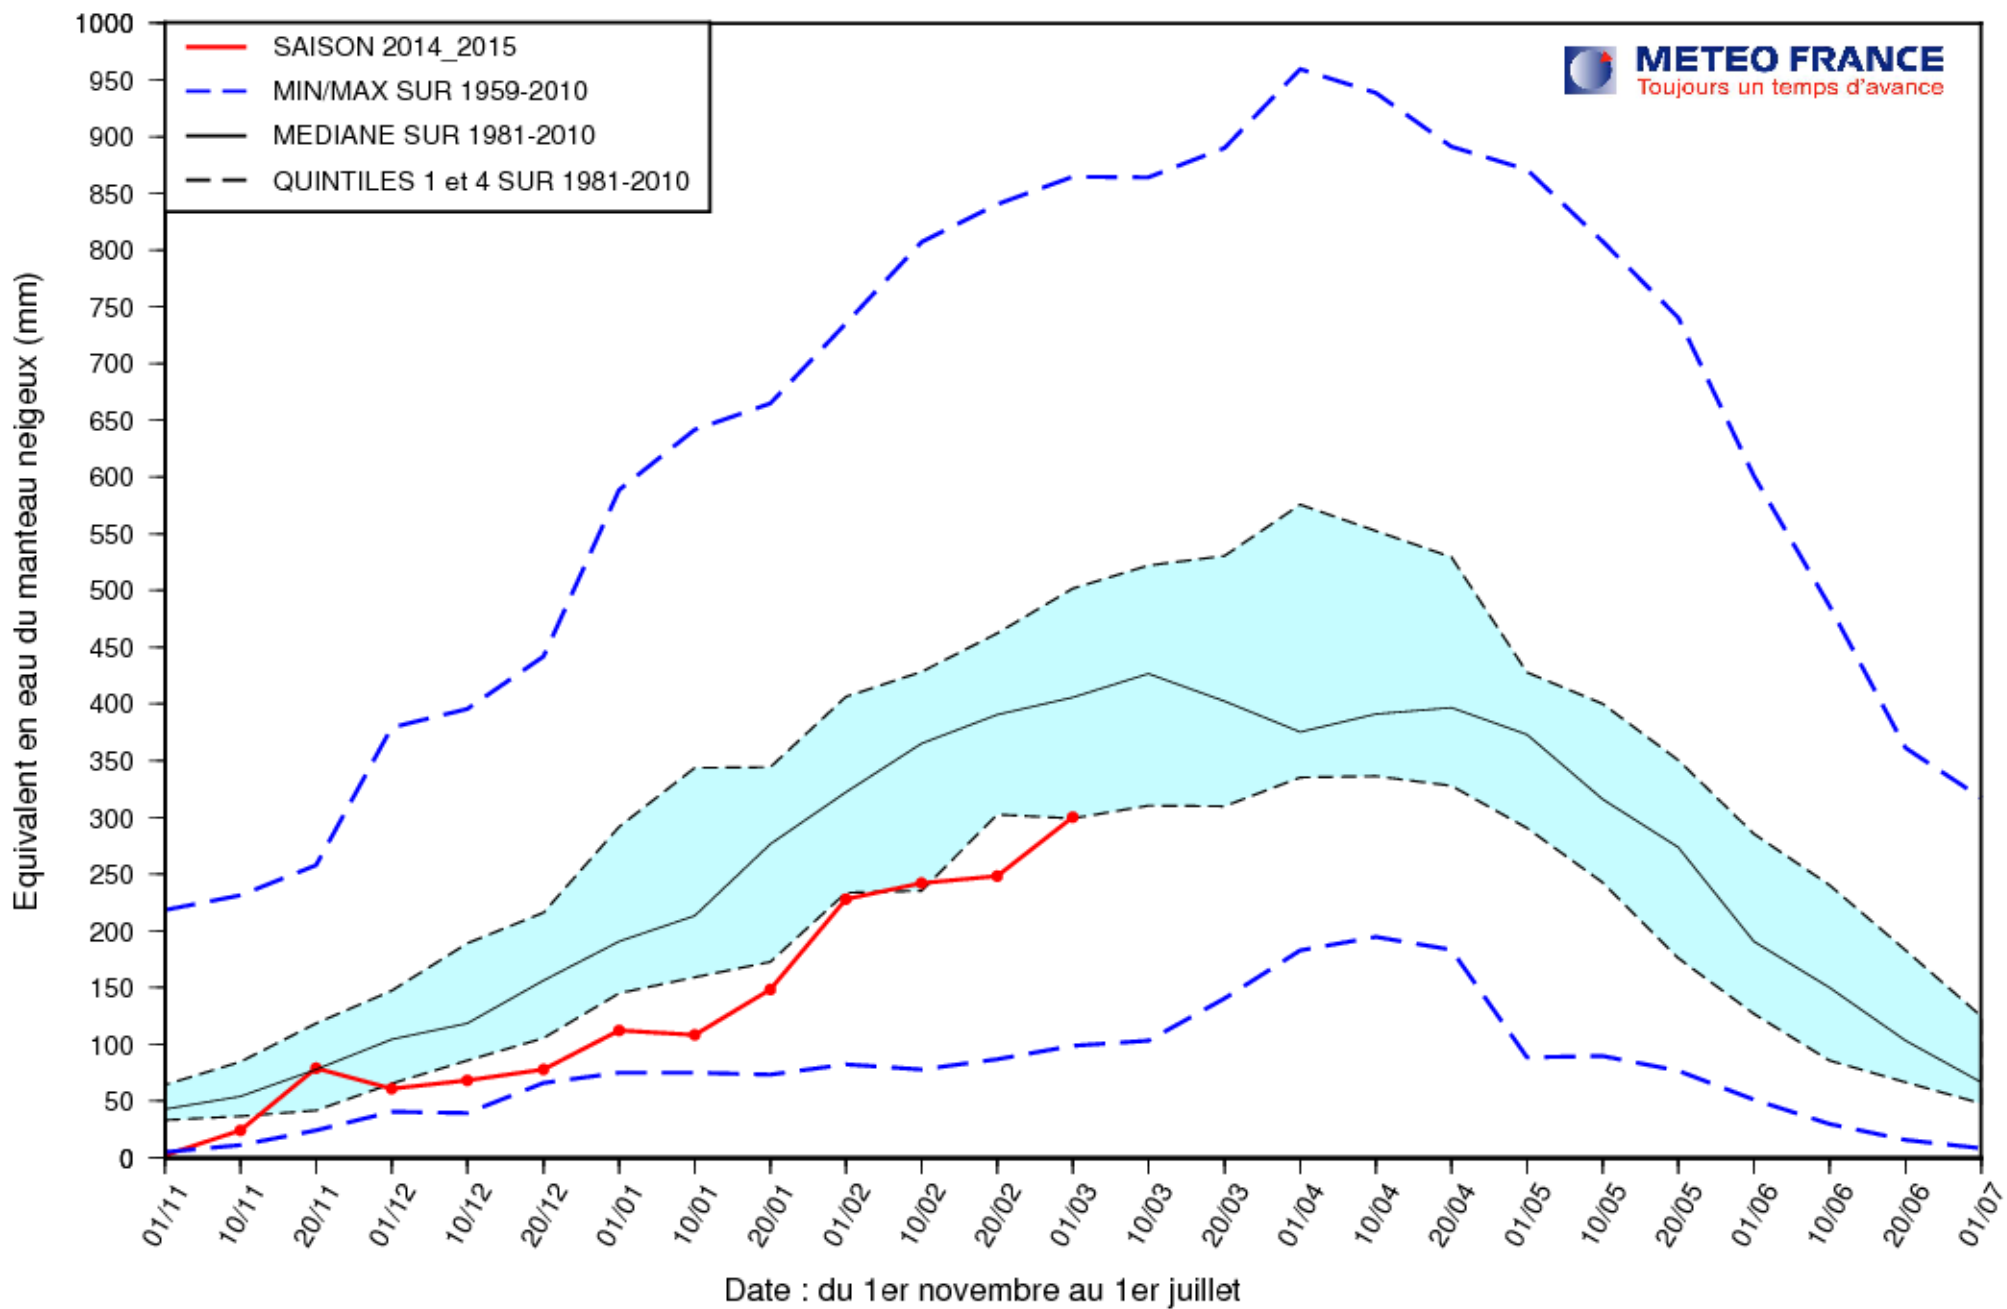

EQUIVALENT EN EAU DU MANTEAU NEIGEUX (MODELE SIM)

ALPES DU NORD (Altitude > 1000 m.)

EQUIVALENT EN EAU DU MANTEAU NEIGEUX (MODELE SIM)

DEPARTEMENT 66 (Altitude > 1000 m.)

EQUIVALENT EN EAU DU MANTEAU NEIGEUX (MODELE SIM)

ALPES DU SUD (Altitude > 1000 m.)