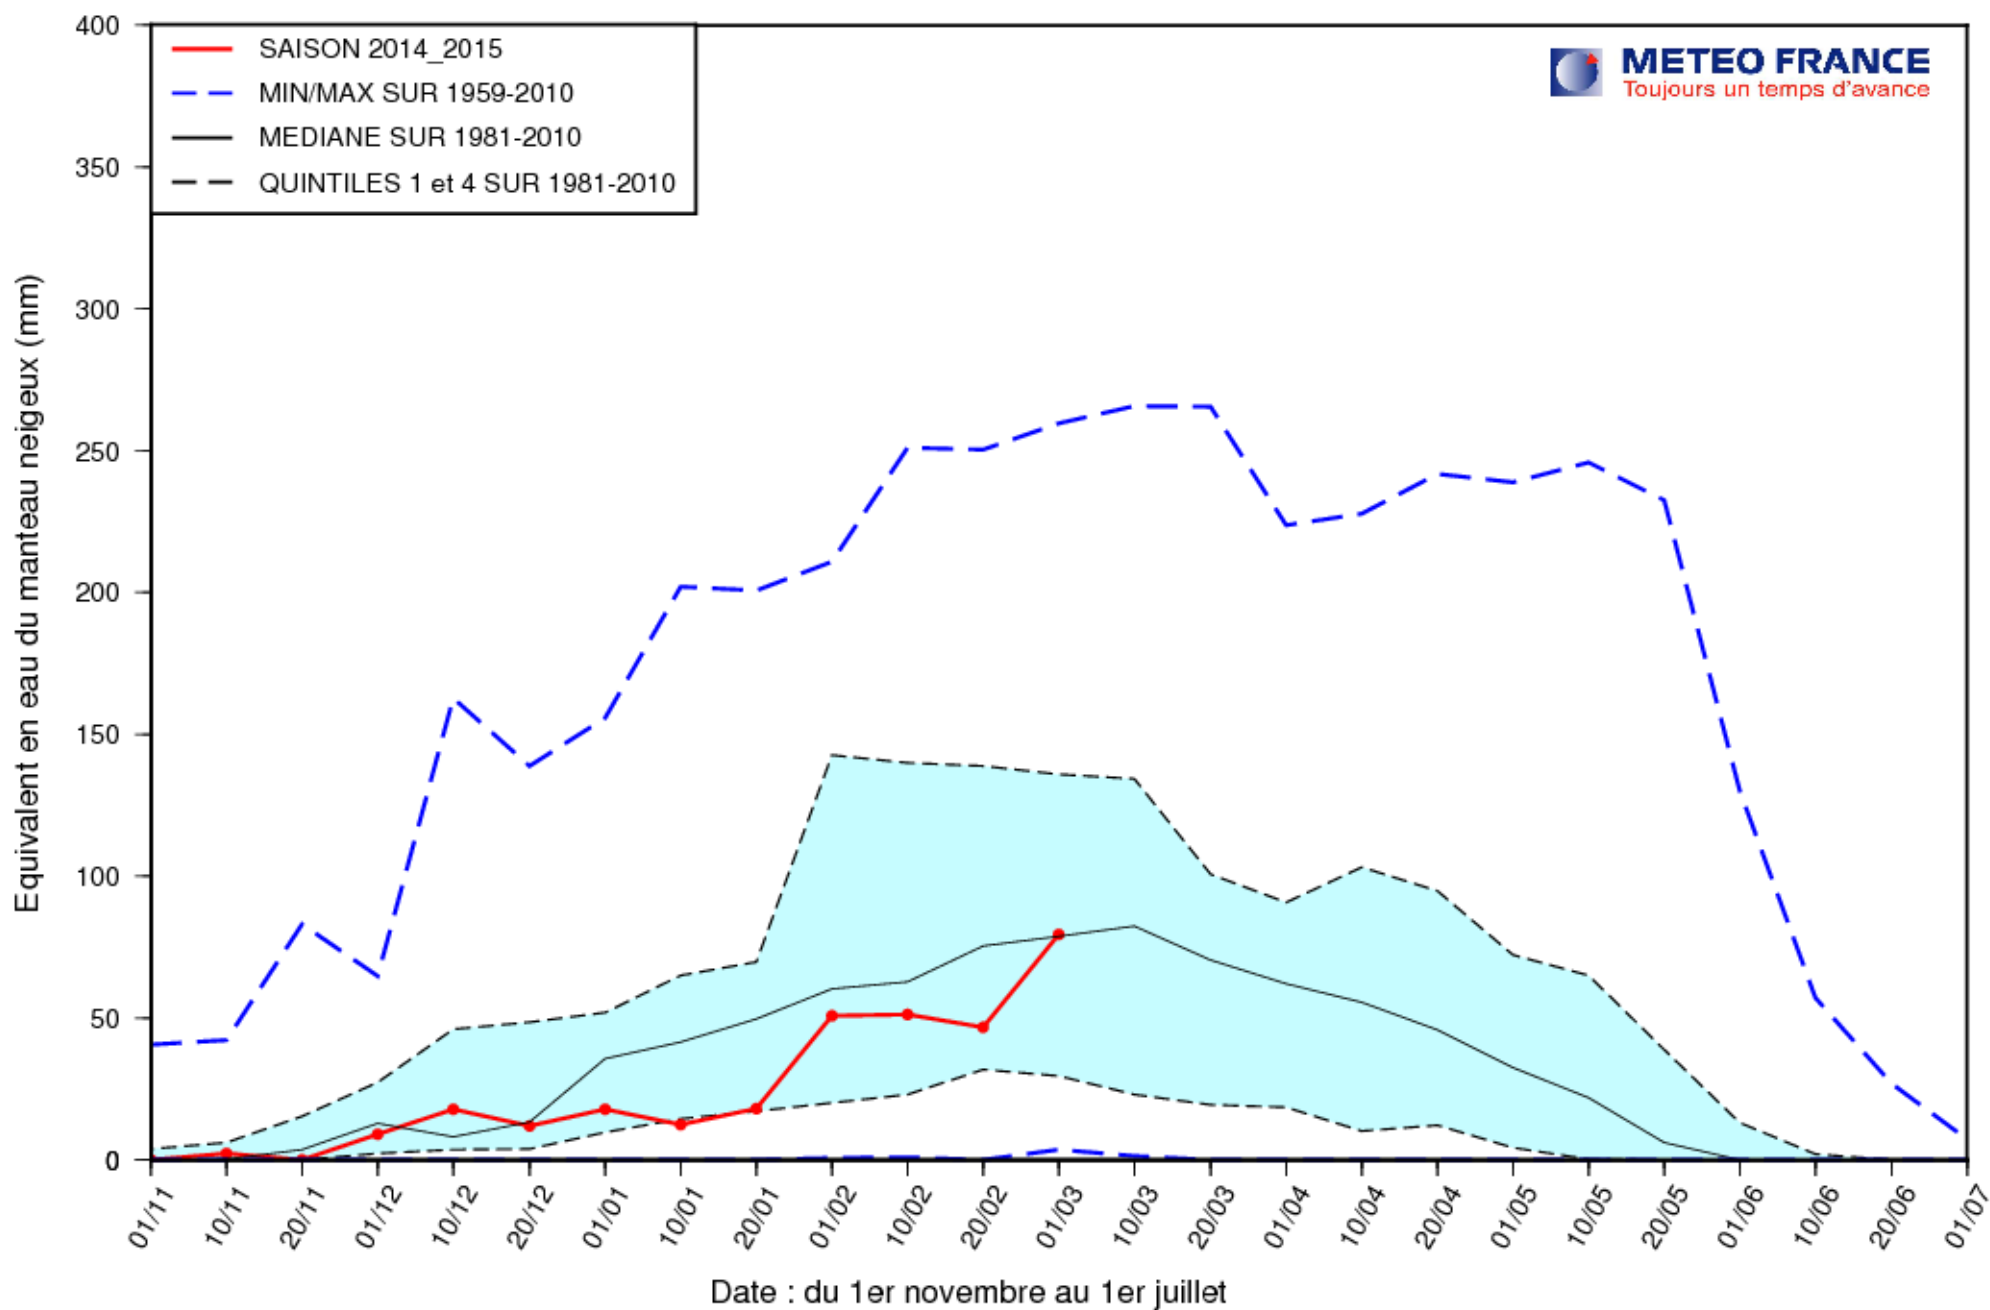

EQUIVALENT EN EAU DU MANTEAU NEIGEUX (MODELE SIM)

ALPES DU NORD (Altitude > 1000 m.)

EQUIVALENT EN EAU DU MANTEAU NEIGEUX (MODELE SIM)

DEPARTEMENT 66 (Altitude > 1000 m.)

EQUIVALENT EN EAU DU MANTEAU NEIGEUX (MODELE SIM)

ALPES DU SUD (Altitude > 1000 m.)