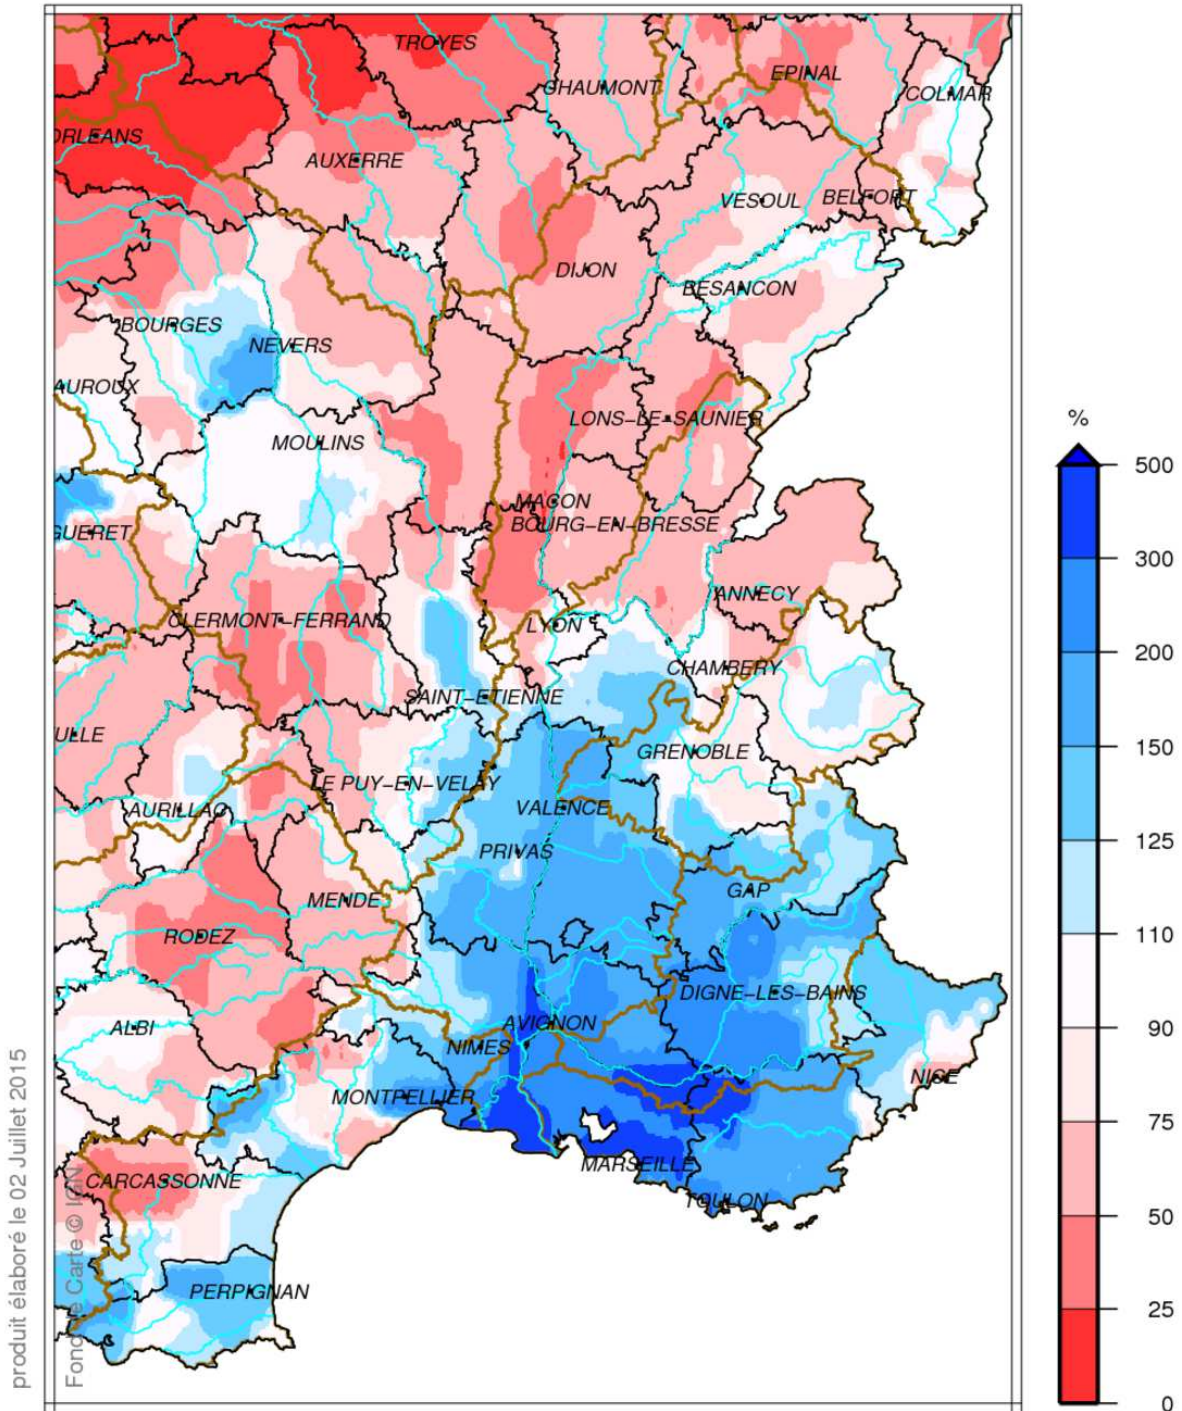

Bassin Rhône Méditerranée Cumul de précipitations Juin 2015

Bassin Rhône Méditerranée Rapport à la normale 1981/2010 des précipitations Juin 2015

Bassin Rhône Méditerranée

Cumul de pluies efficaces

Juin 2015

Bassin Rhône Méditerranée

Rapport à la normale 1981/2010 du cumul de précipitations

De Septembre 2014 à Juin 2015

Bassin Rhône Méditerranée Cumul de pluies efficaces De Septembre 2014 à Juin 2015

produit élaboré le 02 Juillet 2015