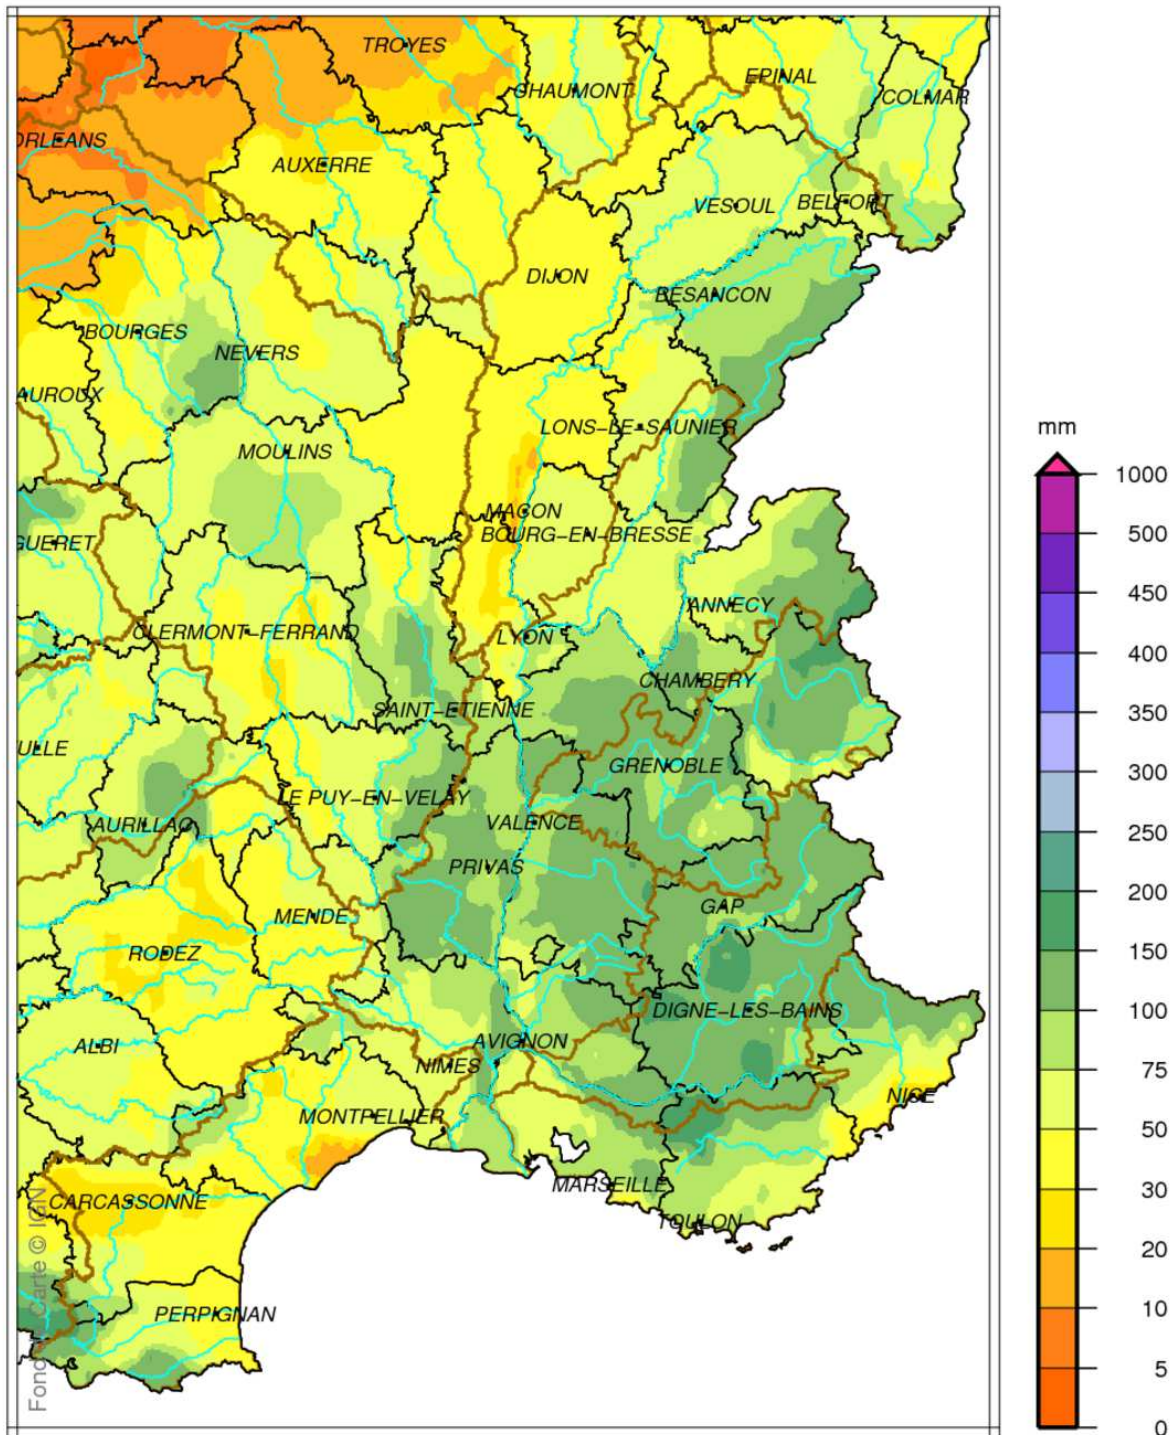

Bassin Rhône Méditerranée Cumul de précipitations Juin 2015

Bassin Rhône Méditerranée Rapport à la normale 1981/2010 des précipitations Juin 2015

Bassin Rhône Méditerranée

Cumul de pluies efficaces

Juin 2015

Bassin Rhône Méditerranée

Rapport à la normale 1981/2010 du cumul de précipitations

De Septembre 2014 à Juin 2015

Bassin Rhône Méditerranée Cumul de pluies efficaces De Septembre 2014 à Juin 2015

produit élaboré le 02 Juillet 2015