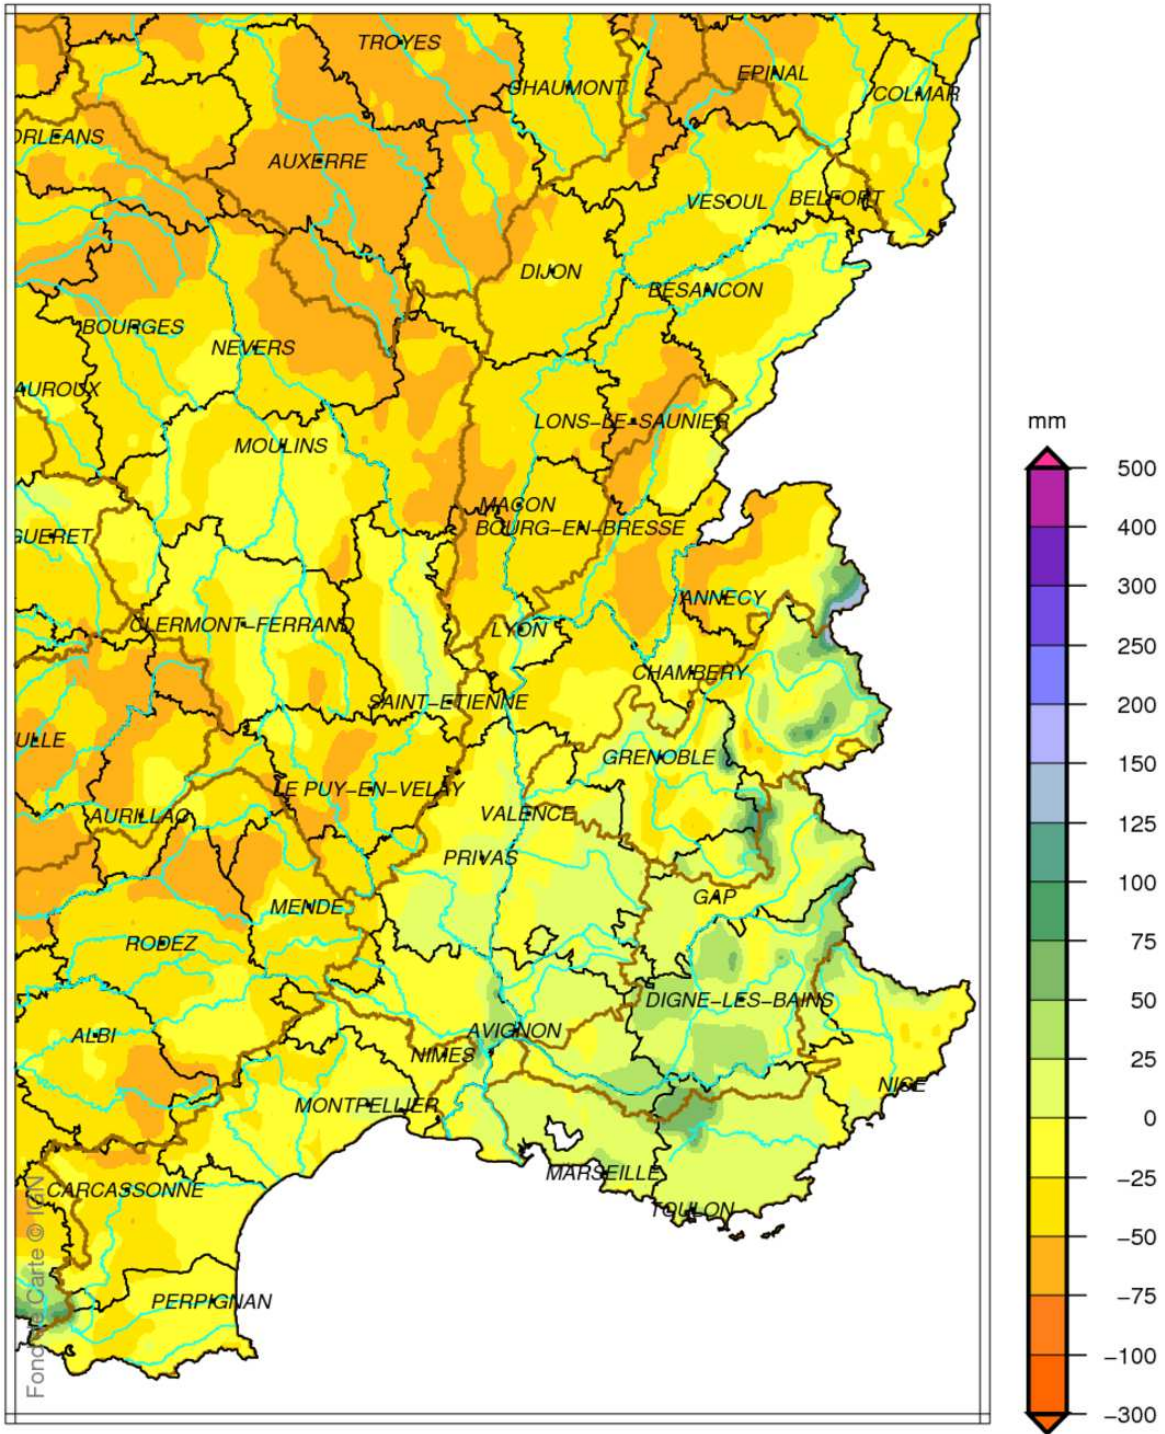

Bassin Rhône Méditerranée Cumul de précipitations Juin 2015

Bassin Rhône Méditerranée Rapport à la normale 1981/2010 des précipitations Juin 2015

Bassin Rhône Méditerranée

Cumul de pluies efficaces

Juin 2015

Bassin Rhône Méditerranée

Rapport à la normale 1981/2010 du cumul de précipitations

De Septembre 2014 à Juin 2015

Bassin Rhône Méditerranée Cumul de pluies efficaces De Septembre 2014 à Juin 2015

produit élaboré le 02 Juillet 2015