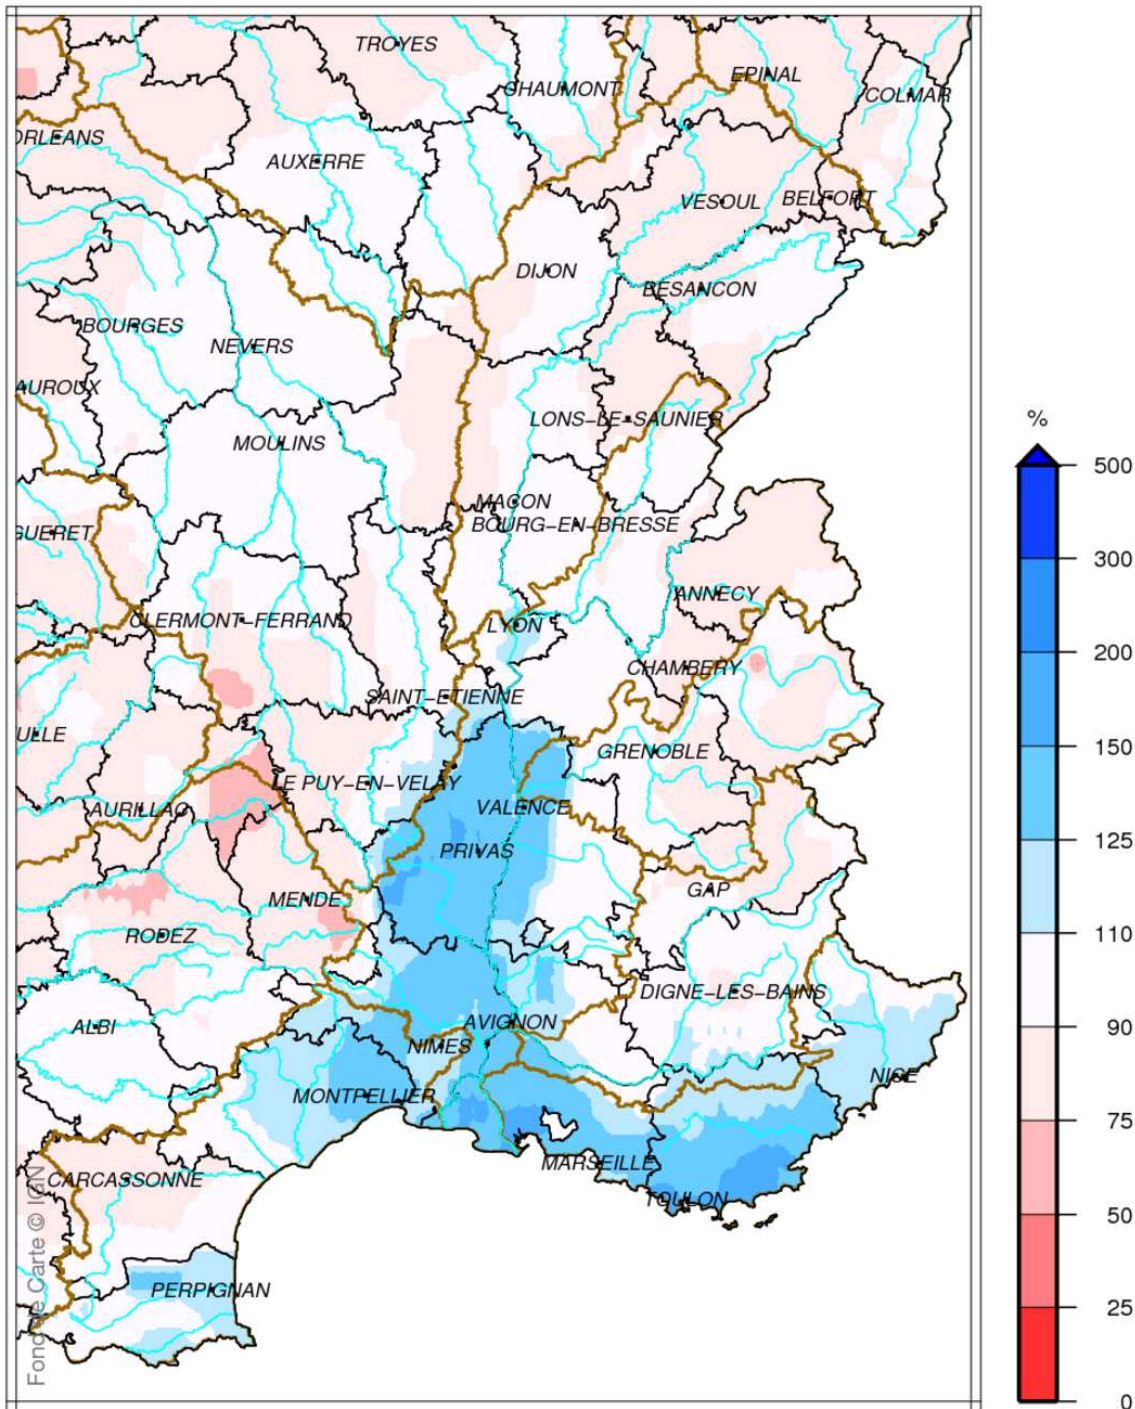

Bassin Rhône Méditerranée Cumul de précipitations Juin 2015

Bassin Rhône Méditerranée Rapport à la normale 1981/2010 des précipitations Juin 2015

Bassin Rhône Méditerranée

Cumul de pluies efficaces

Juin 2015

Bassin Rhône Méditerranée

Rapport à la normale 1981/2010 du cumul de précipitations

De Septembre 2014 à Juin 2015

Bassin Rhône Méditerranée Cumul de pluies efficaces De Septembre 2014 à Juin 2015

produit élaboré le 02 Juillet 2015