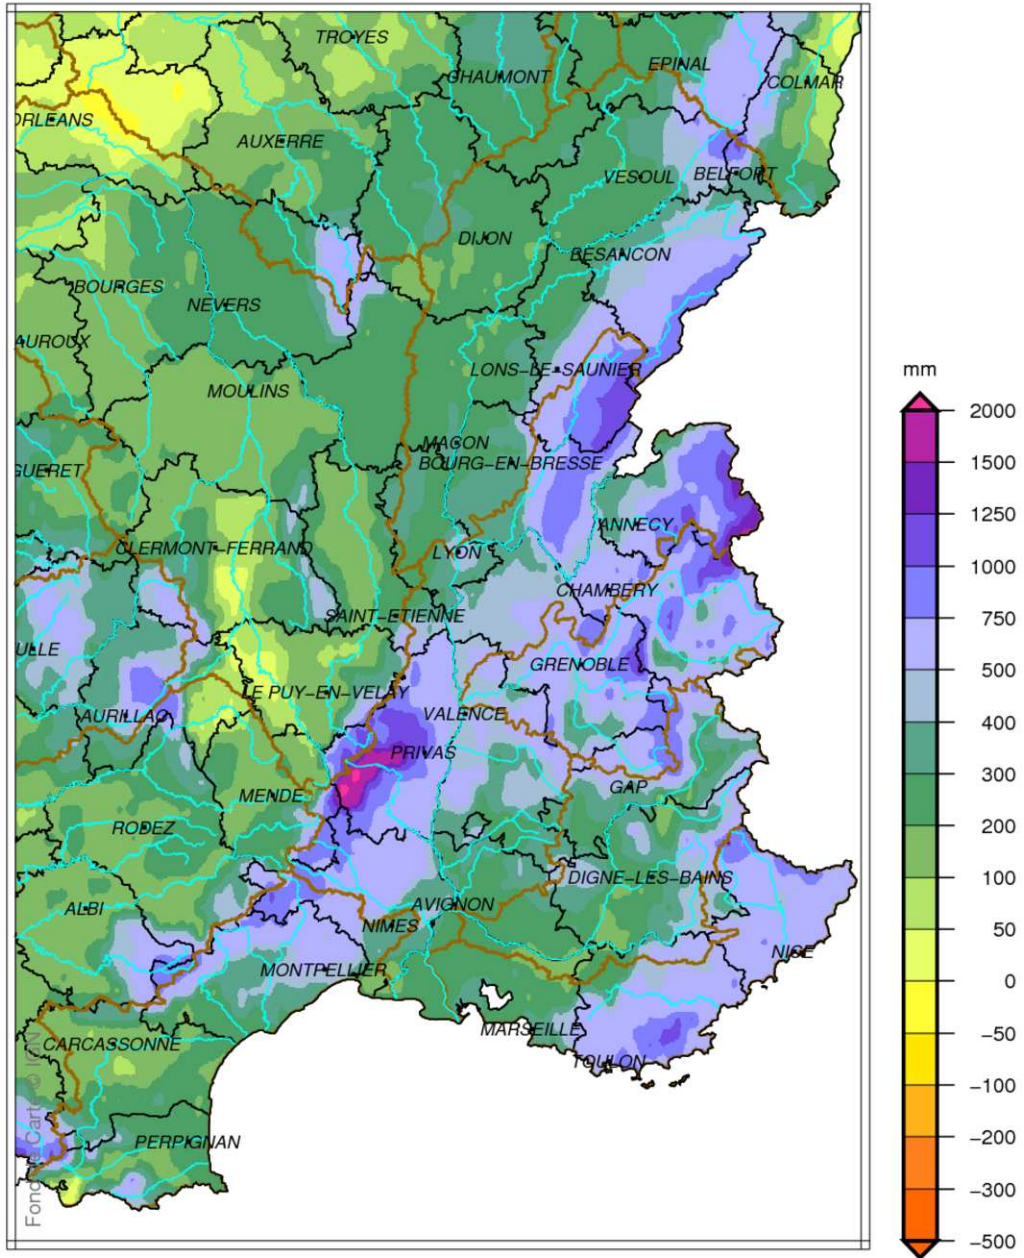

Bassin Rhône Méditerranée Cumul de précipitations Juin 2015

Bassin Rhône Méditerranée Rapport à la normale 1981/2010 des précipitations Juin 2015

Bassin Rhône Méditerranée

Cumul de pluies efficaces

Juin 2015

Bassin Rhône Méditerranée

Rapport à la normale 1981/2010 du cumul de précipitations

De Septembre 2014 à Juin 2015

Bassin Rhône Méditerranée Cumul de pluies efficaces De Septembre 2014 à Juin 2015

produit élaboré le 02 Juillet 2015