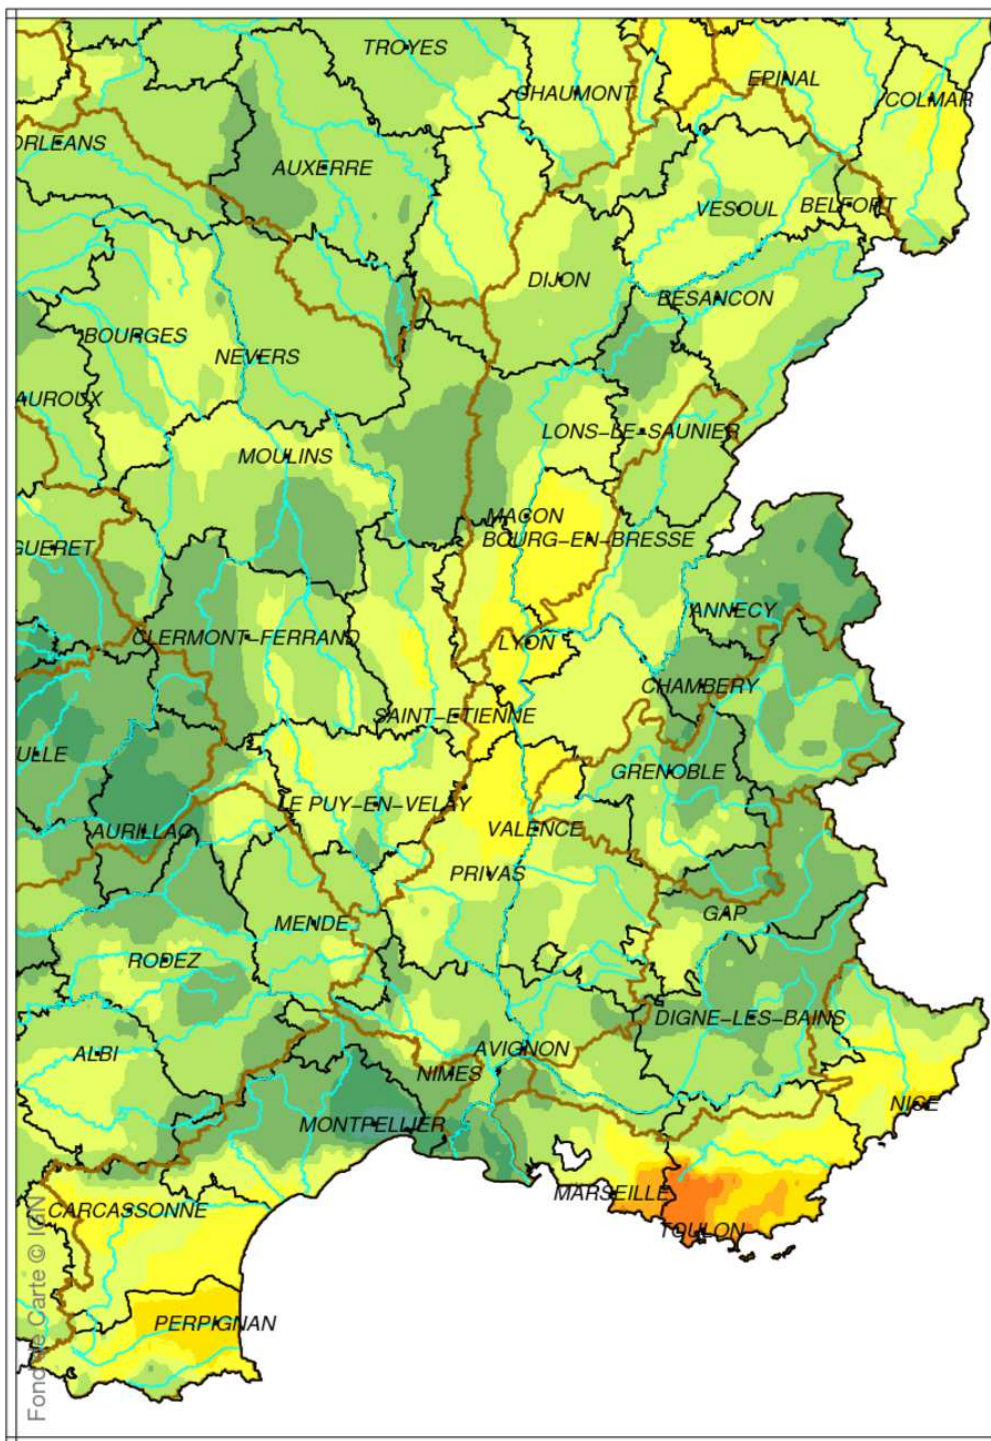

Bassin Rhône Méditerranée Cumul de précipitations Août 2015

produit élaboré le 02 Septembre 2015

Fond de Carte © IGN

Bassin Rhône Méditerranée

Rapport à la normale 1981/2010 des précipitations

Août 2015

Bassin Rhône Méditerranée

Cumul de pluies efficaces

Août 2015

Bassin Rhône Méditerranée Rapport à la normale 1981/2010 du cumul de précipitations De Septembre 2014 à Août 2015

Bassin Rhône Méditerranée

Cumul de pluies efficaces

De Septembre 2014 à Août 2015

produit élaboré le 02 Septembre 2015

Fond Carto