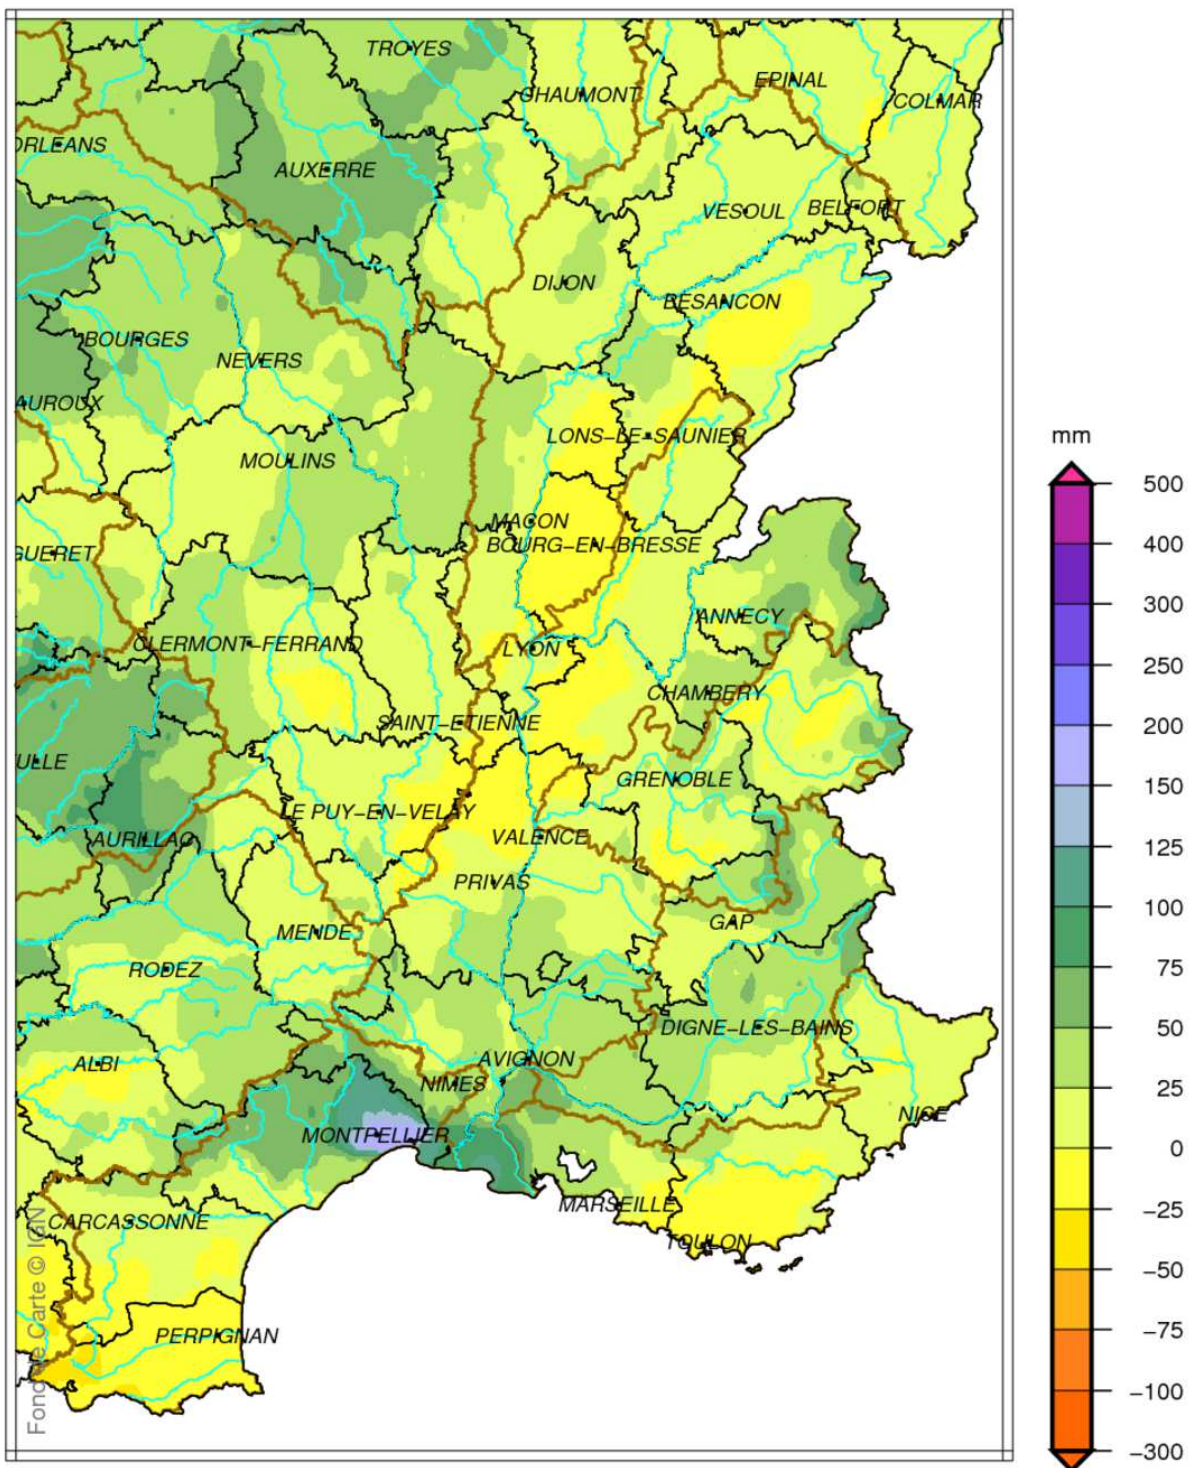

Bassin Rhône Méditerranée Cumul de précipitations Août 2015

produit élaboré le 02 Septembre 2015

Fond de Carte © IGN

Bassin Rhône Méditerranée

Rapport à la normale 1981/2010 des précipitations

Août 2015

Bassin Rhône Méditerranée

Cumul de pluies efficaces

Août 2015

Bassin Rhône Méditerranée Rapport à la normale 1981/2010 du cumul de précipitations De Septembre 2014 à Août 2015

Bassin Rhône Méditerranée

Cumul de pluies efficaces

De Septembre 2014 à Août 2015

produit élaboré le 02 Septembre 2015

Fond Carto