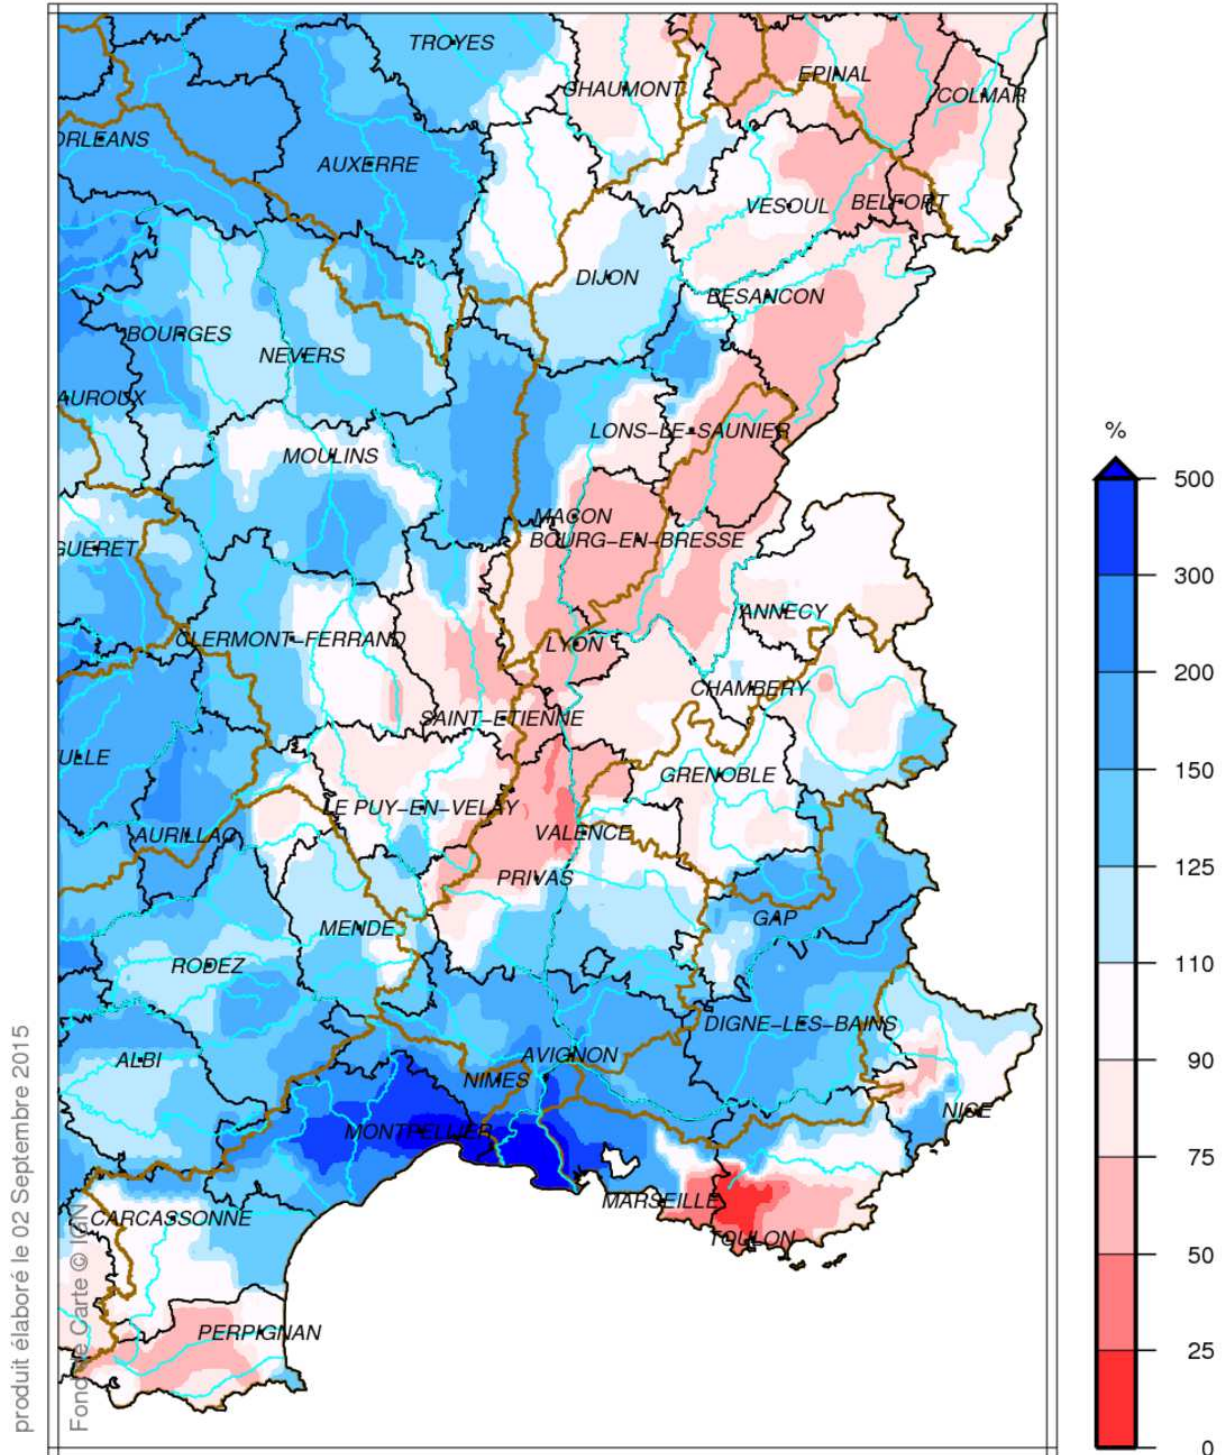

Bassin Rhône Méditerranée Cumul de précipitations Août 2015

produit élaboré le 02 Septembre 2015

Fond de Carte © IGN

Bassin Rhône Méditerranée

Rapport à la normale 1981/2010 des précipitations

Août 2015

Bassin Rhône Méditerranée

Cumul de pluies efficaces

Août 2015

Bassin Rhône Méditerranée Rapport à la normale 1981/2010 du cumul de précipitations De Septembre 2014 à Août 2015

Bassin Rhône Méditerranée

Cumul de pluies efficaces

De Septembre 2014 à Août 2015

produit élaboré le 02 Septembre 2015

Fond Carto