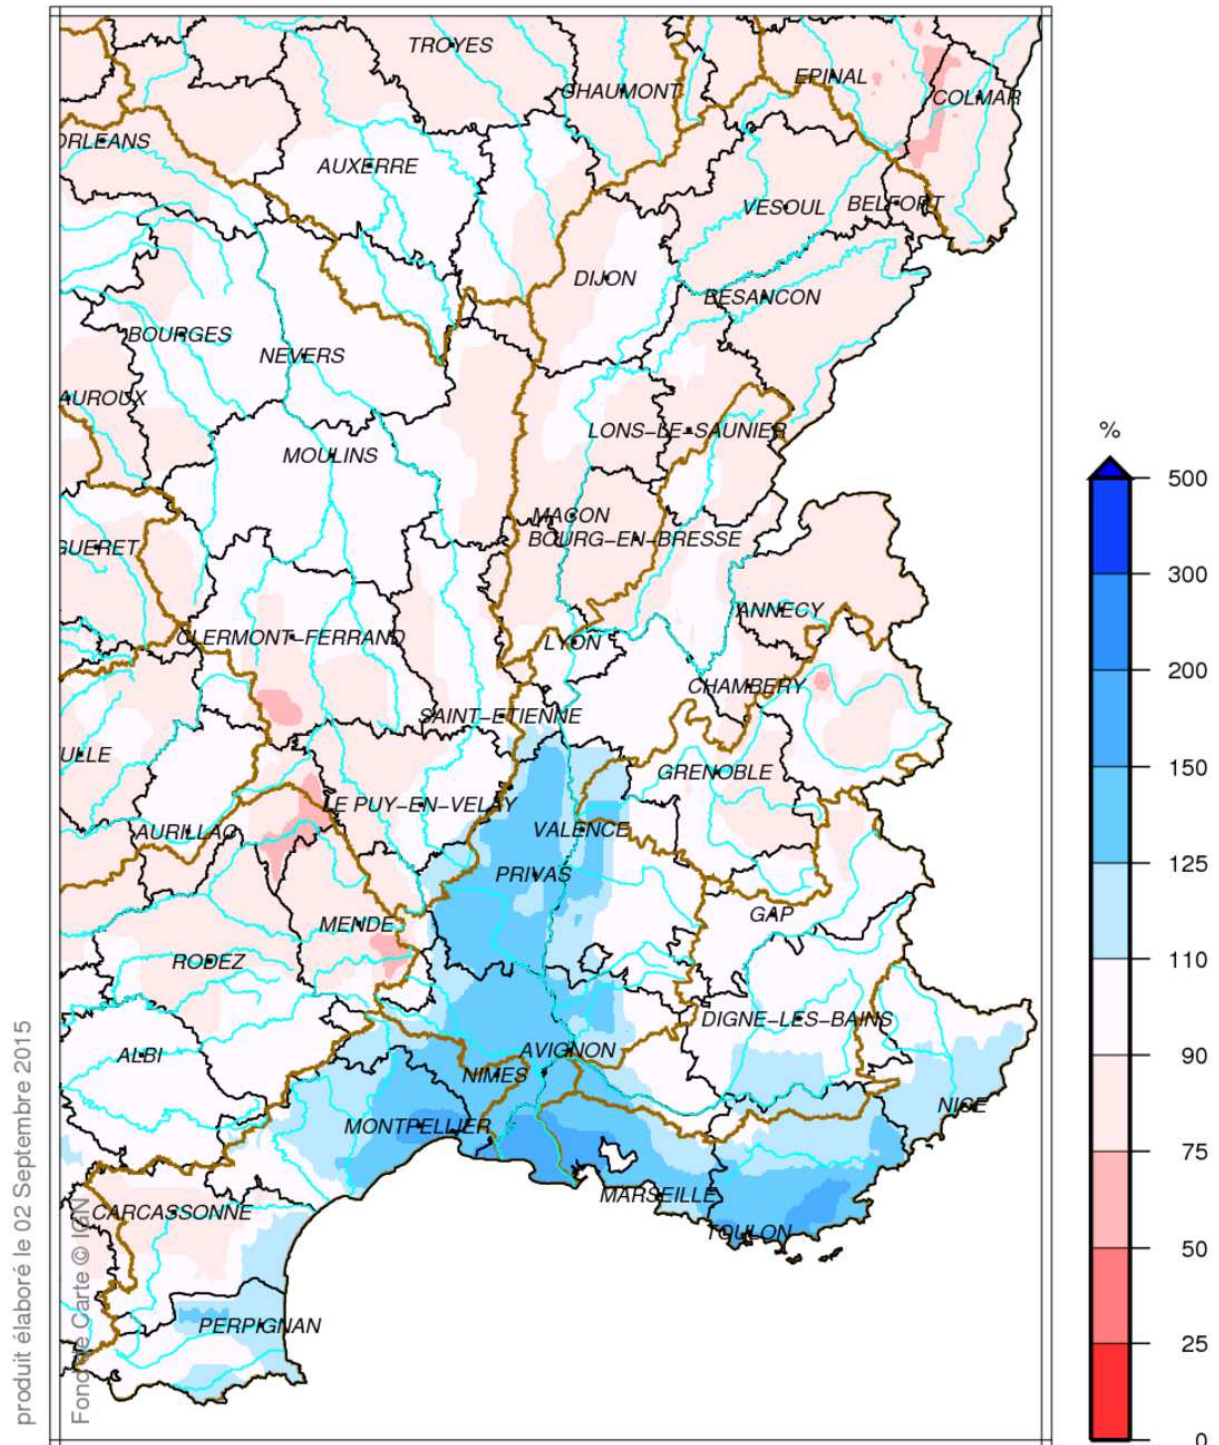

Bassin Rhône Méditerranée Cumul de précipitations Août 2015

produit élaboré le 02 Septembre 2015

Fond de Carte © IGN

Bassin Rhône Méditerranée

Rapport à la normale 1981/2010 des précipitations

Août 2015

Bassin Rhône Méditerranée

Cumul de pluies efficaces

Août 2015

Bassin Rhône Méditerranée Rapport à la normale 1981/2010 du cumul de précipitations De Septembre 2014 à Août 2015

Bassin Rhône Méditerranée

Cumul de pluies efficaces

De Septembre 2014 à Août 2015

produit élaboré le 02 Septembre 2015

Fond Carto