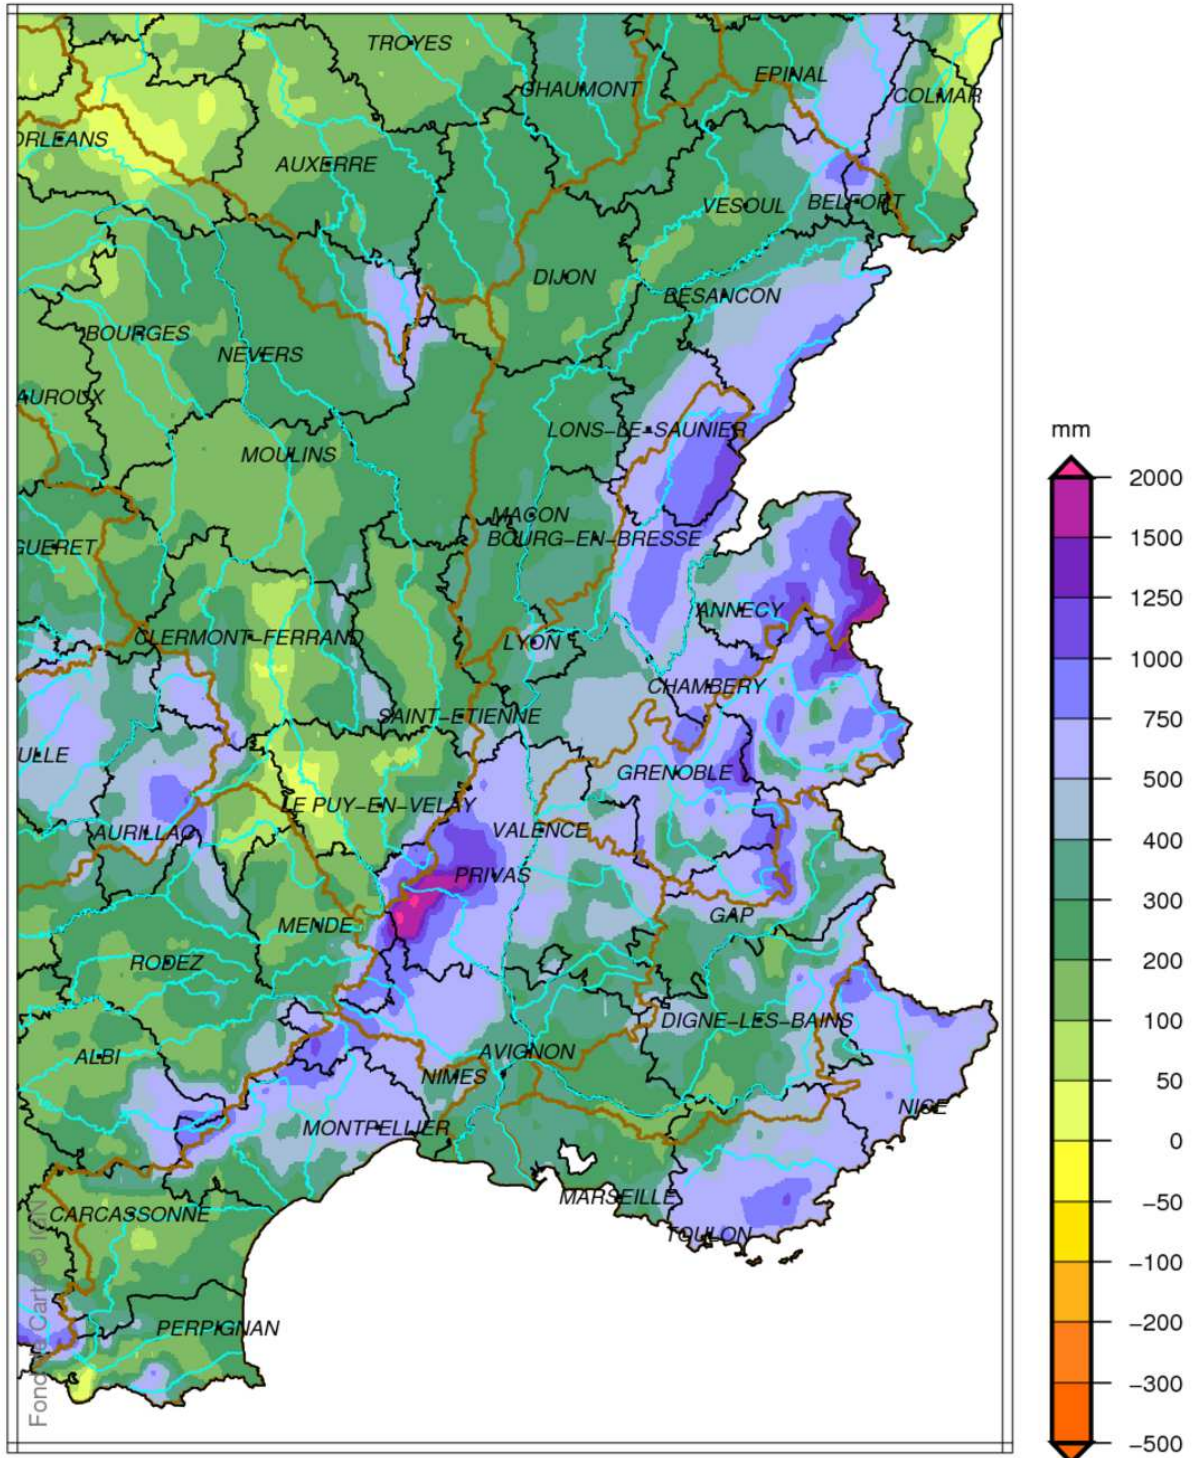

Bassin Rhône Méditerranée Cumul de précipitations Août 2015

produit élaboré le 02 Septembre 2015

Fond de Carte © IGN

Bassin Rhône Méditerranée

Rapport à la normale 1981/2010 des précipitations

Août 2015

Bassin Rhône Méditerranée

Cumul de pluies efficaces

Août 2015

Bassin Rhône Méditerranée Rapport à la normale 1981/2010 du cumul de précipitations De Septembre 2014 à Août 2015

Bassin Rhône Méditerranée

Cumul de pluies efficaces

De Septembre 2014 à Août 2015

produit élaboré le 02 Septembre 2015

Fond Carto