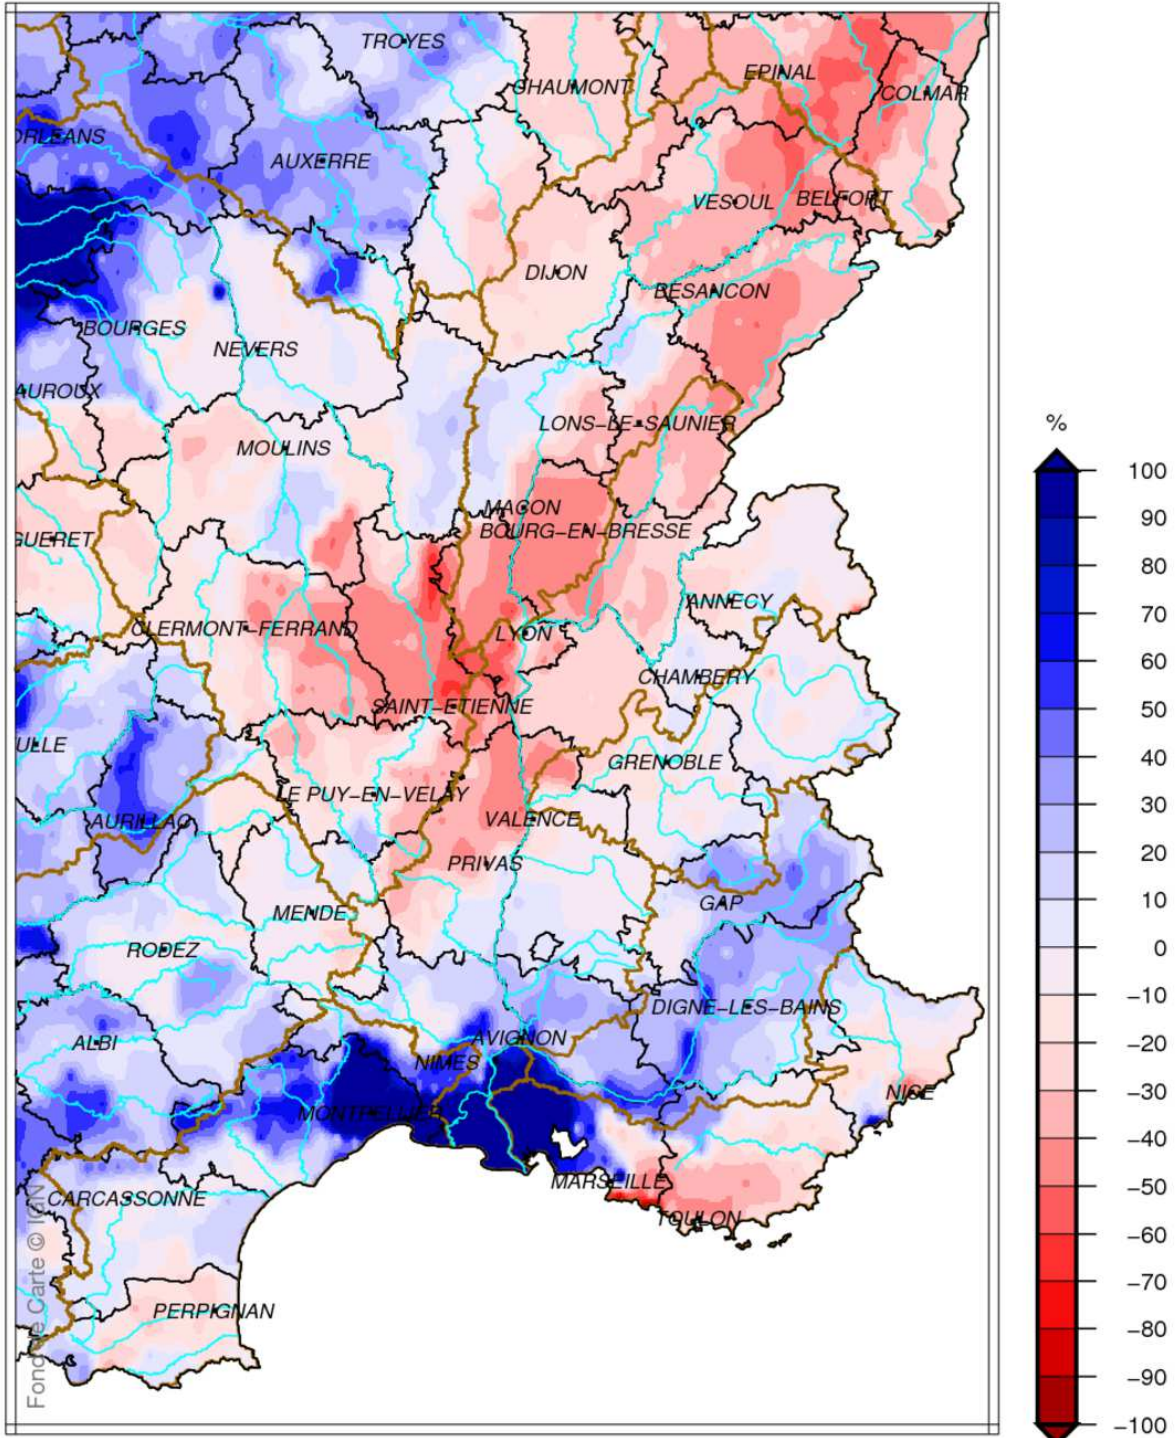

Bassin Rhône Méditerranée

Indice d humidité des sols

le 1 Septembre 2015

Bassin Rhône Méditerranée

Ecart pondéré à la normale 1981/2010 de l'indice d'humidité des sols
le 1 Septembre 2015

produit élaboré le 02 Septembre 2015