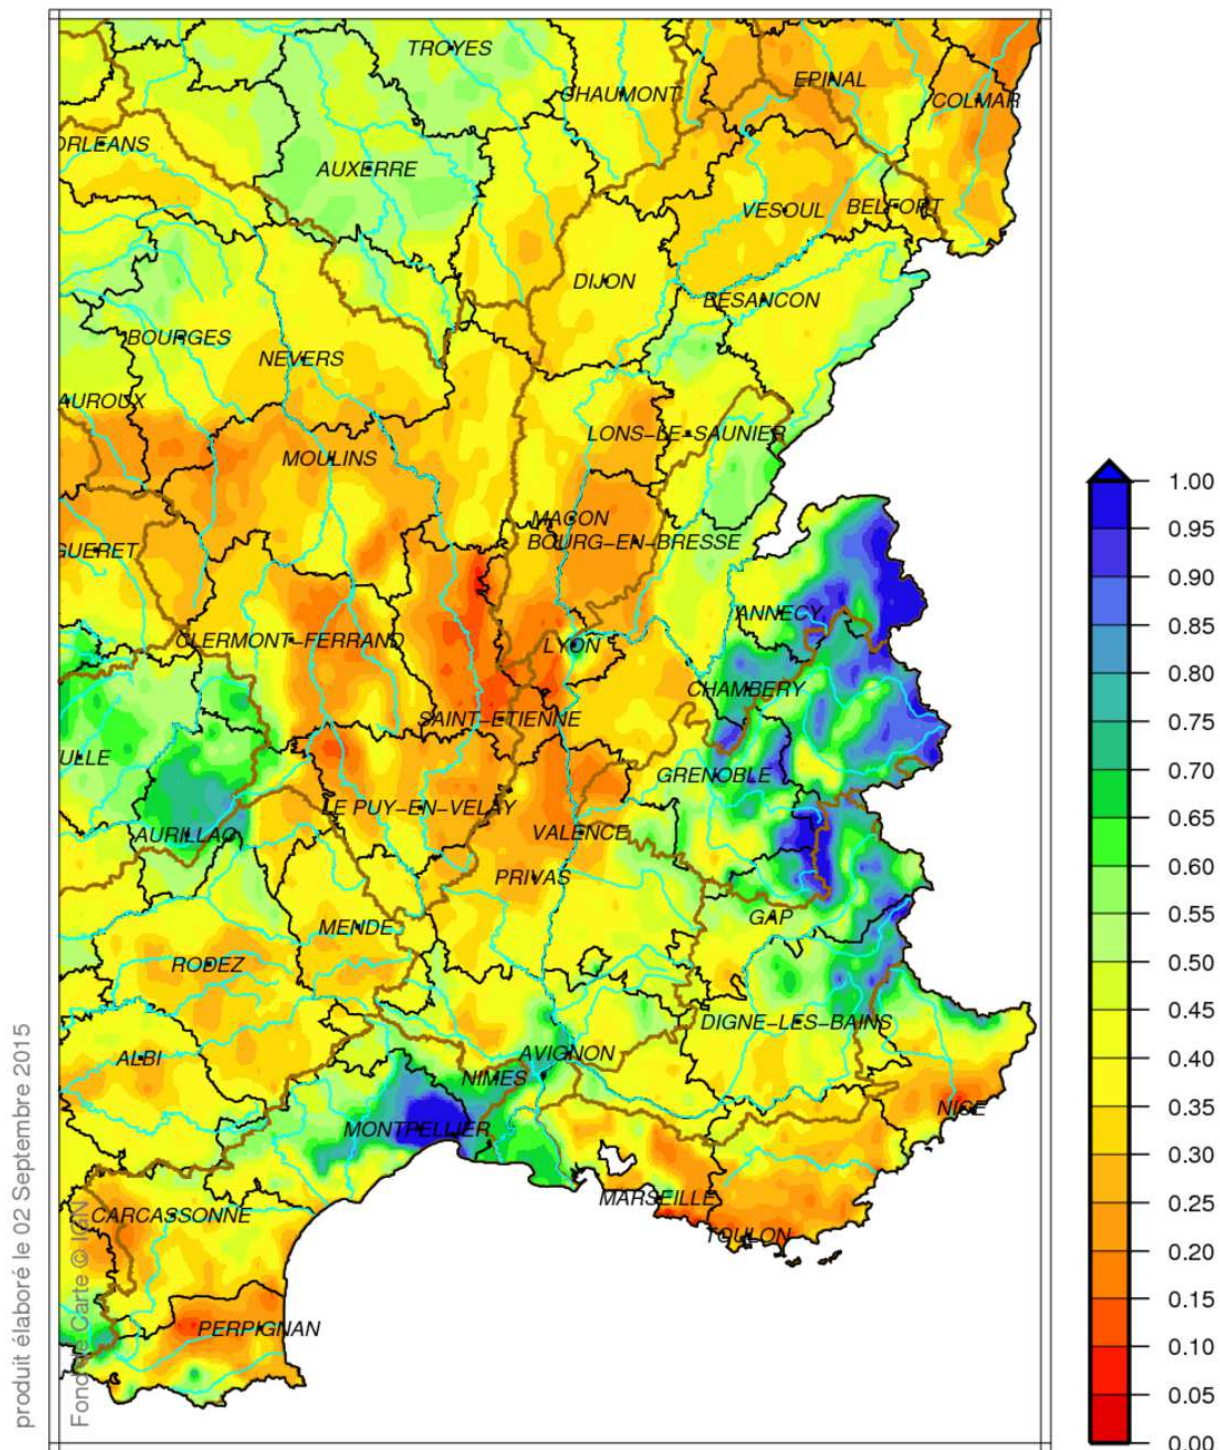

Bassin Rhône Méditerranée

Indice d humidité des sols

le 1 Septembre 2015

Bassin Rhône Méditerranée

Ecart pondéré à la normale 1981/2010 de l'indice d'humidité des sols
le 1 Septembre 2015

produit élaboré le 02 Septembre 2015