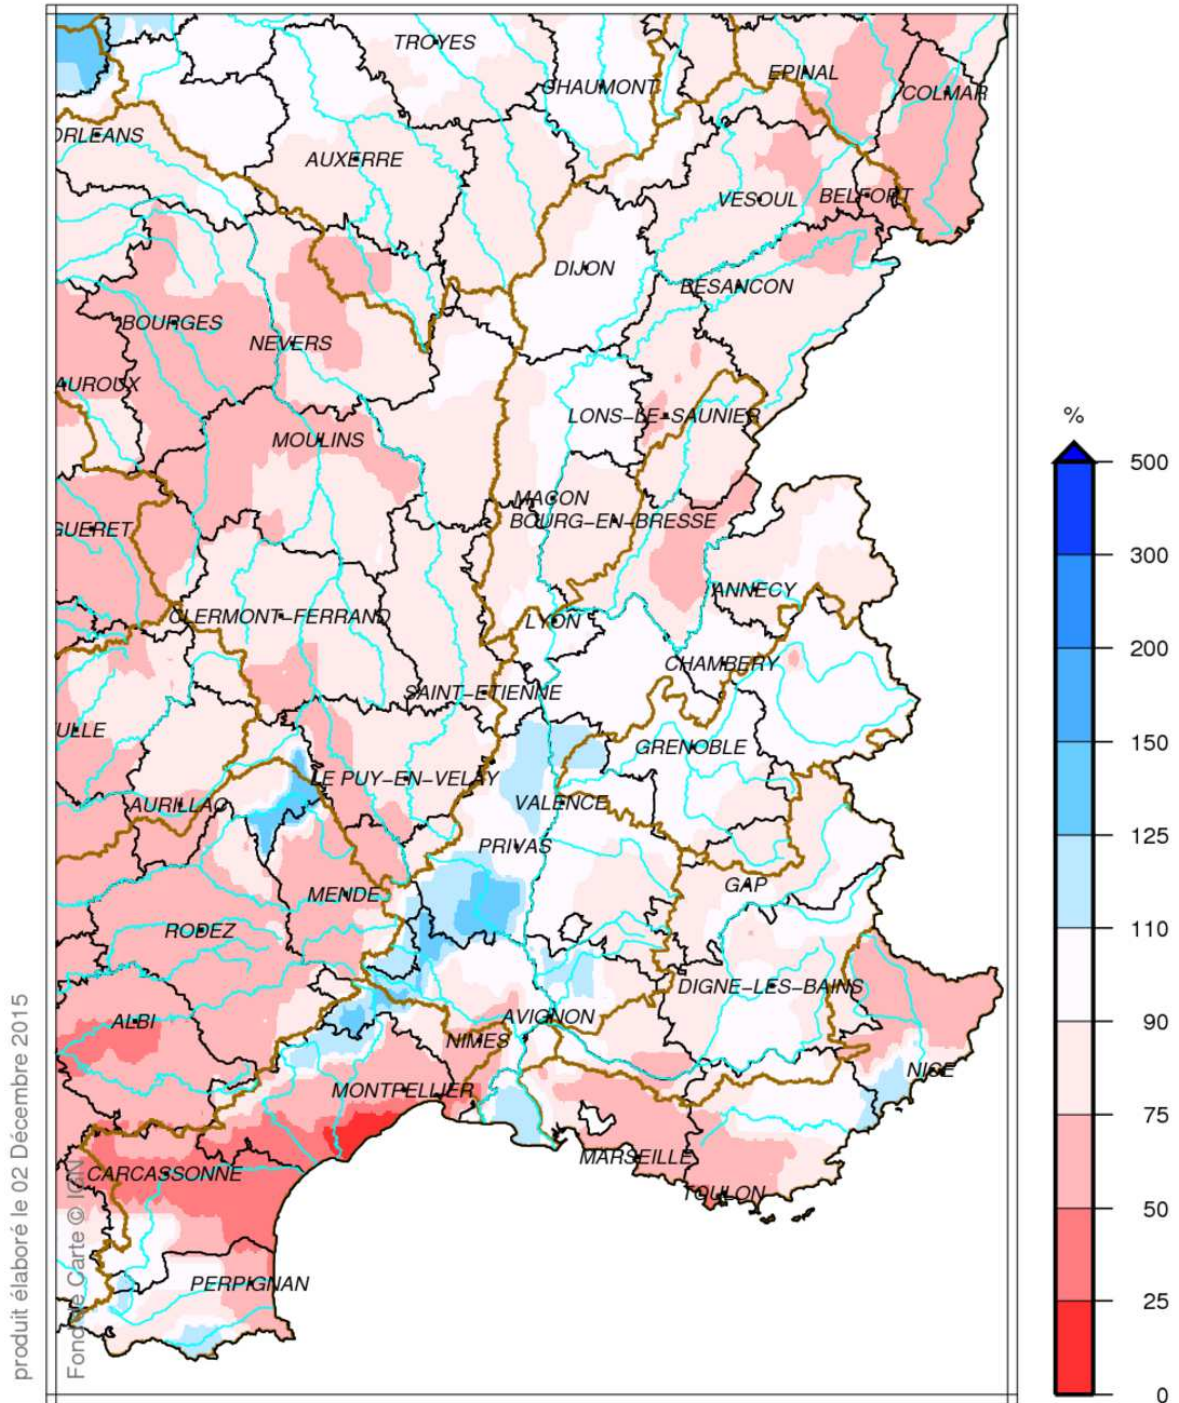

Bassin Rhône Méditerranée Cumul de précipitations Novembre 2015

Bassin Rhône Méditerranée

Rapport à la normale 1981/2010 des précipitations

Novembre 2015

produit élaboré le 02 Décembre 2015

Fond de Carte © Ifremer

Bassin Rhône Méditerranée Cumul de pluies efficaces Novembre 2015

produit élaboré le 02 Décembre 2015

Bassin Rhône Méditerranée Rapport à la normale 1981/2010 du cumul de précipitations De Septembre à Novembre 2015

Bassin Rhône Méditerranée Cumul de pluies efficaces De Septembre à Novembre 2015