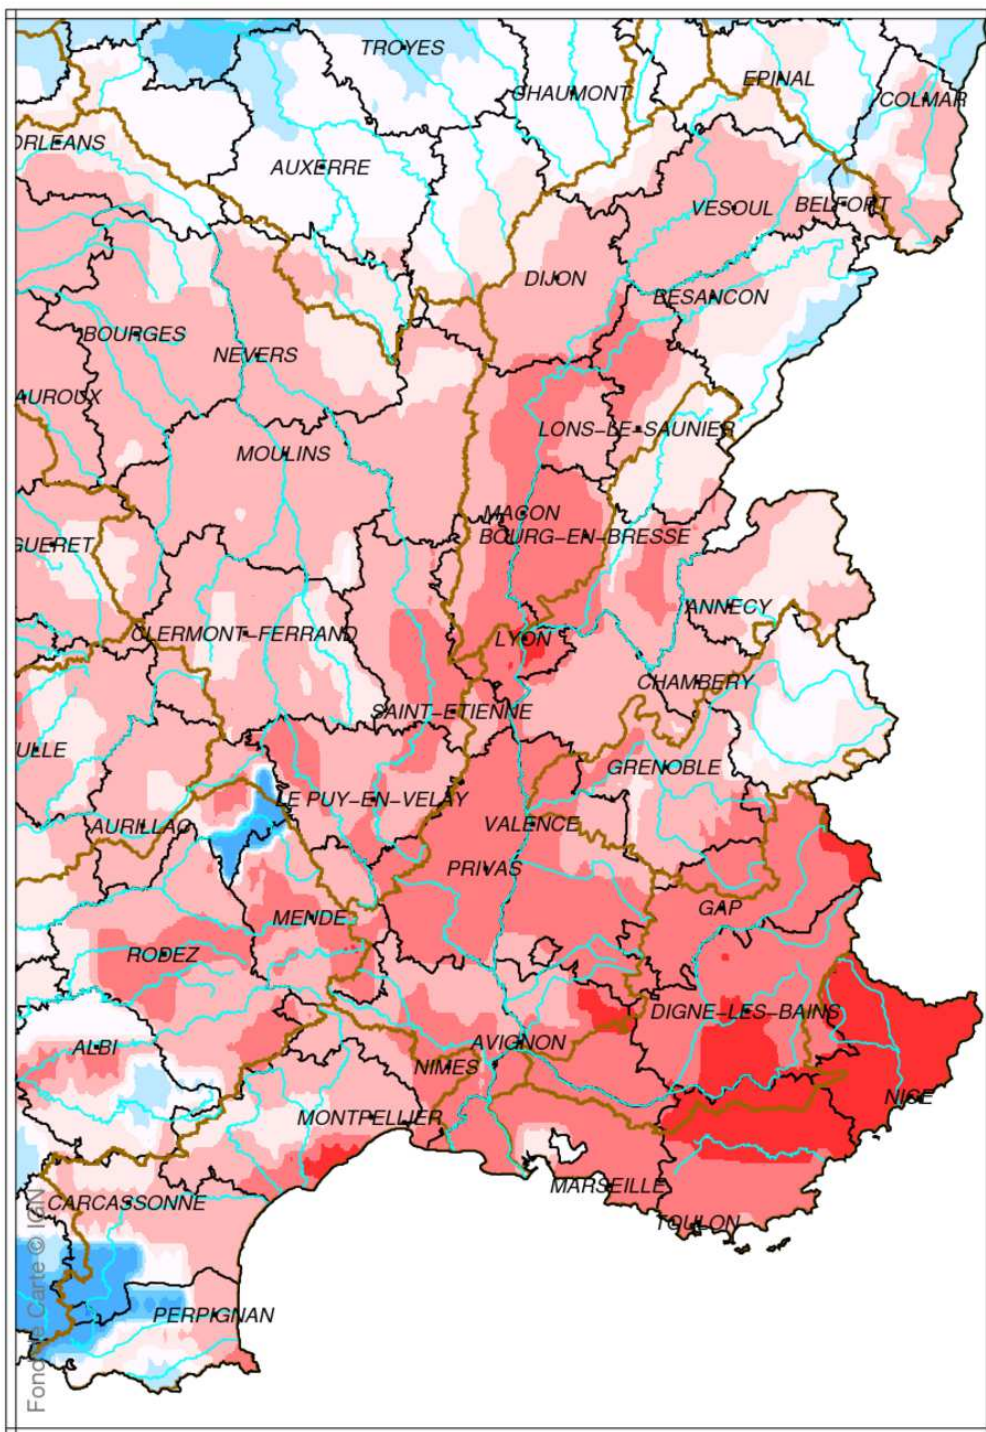

Bassin Rhône Méditerranée Cumul de précipitations Novembre 2015

Bassin Rhône Méditerranée

Rapport à la normale 1981/2010 des précipitations

Novembre 2015

produit élaboré le 02 Décembre 2015

Fond de Carte © Ifremer

Bassin Rhône Méditerranée Cumul de pluies efficaces Novembre 2015

produit élaboré le 02 Décembre 2015

Bassin Rhône Méditerranée Rapport à la normale 1981/2010 du cumul de précipitations De Septembre à Novembre 2015

Bassin Rhône Méditerranée Cumul de pluies efficaces De Septembre à Novembre 2015