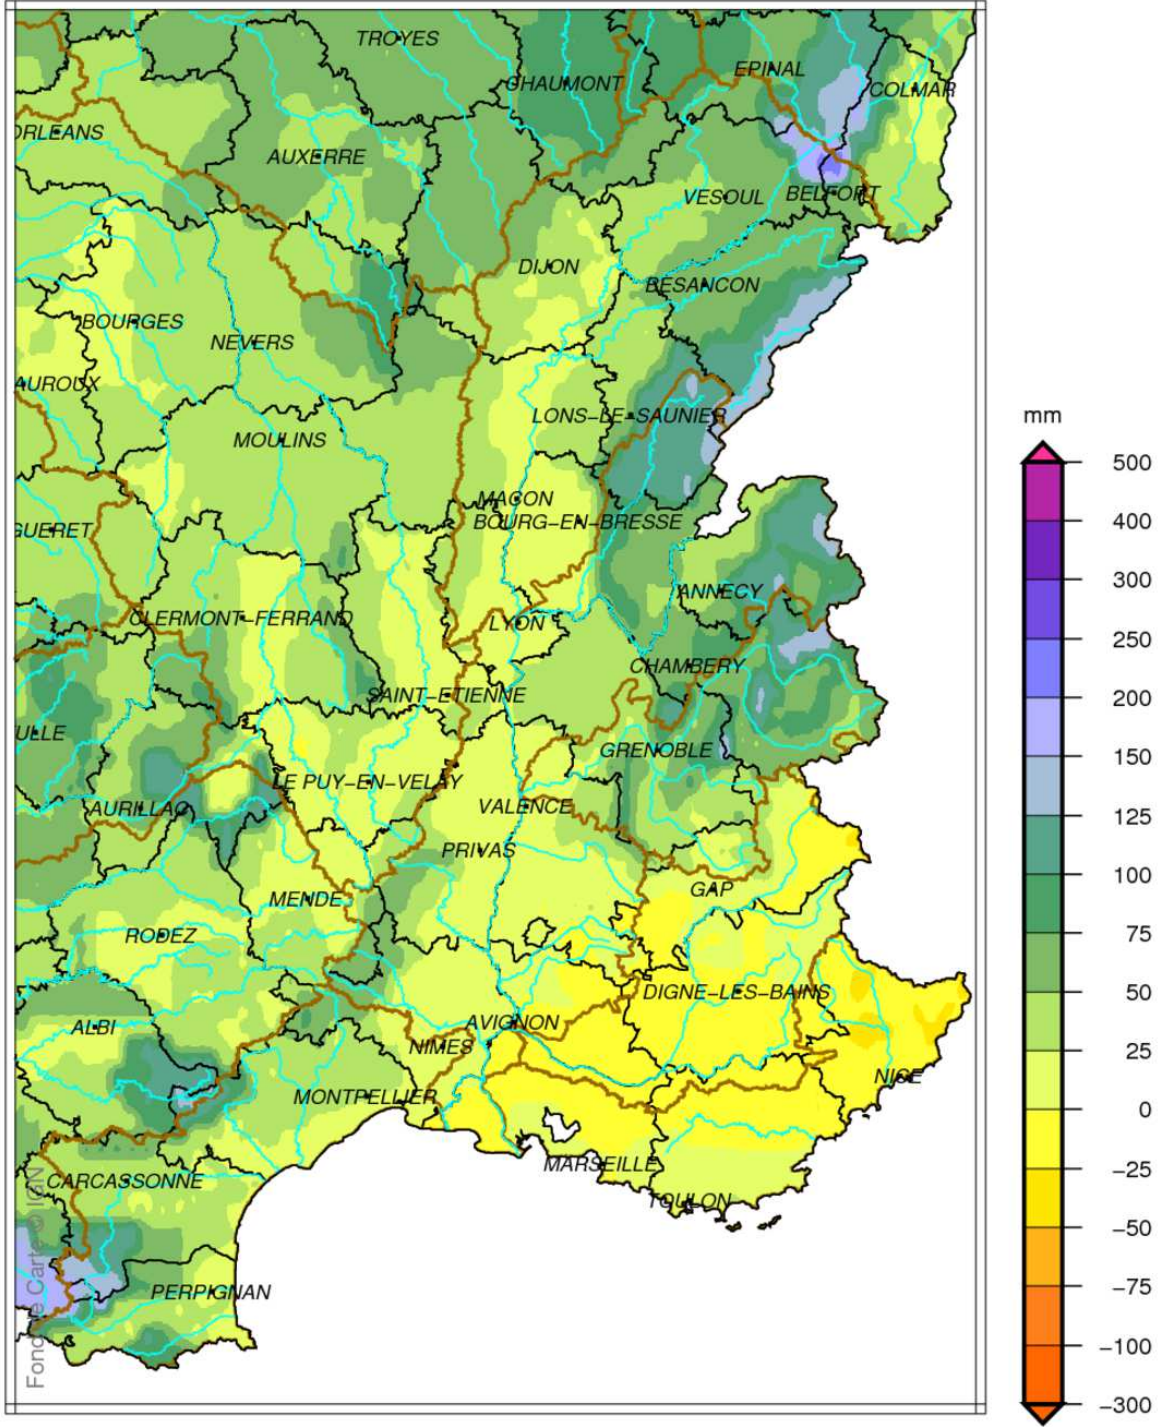

Bassin Rhône Méditerranée Cumul de précipitations Novembre 2015

Bassin Rhône Méditerranée

Rapport à la normale 1981/2010 des précipitations

Novembre 2015

produit élaboré le 02 Décembre 2015

Fond de Carte © Ifremer

Bassin Rhône Méditerranée Cumul de pluies efficaces Novembre 2015

produit élaboré le 02 Décembre 2015

Bassin Rhône Méditerranée Rapport à la normale 1981/2010 du cumul de précipitations De Septembre à Novembre 2015

Bassin Rhône Méditerranée Cumul de pluies efficaces De Septembre à Novembre 2015