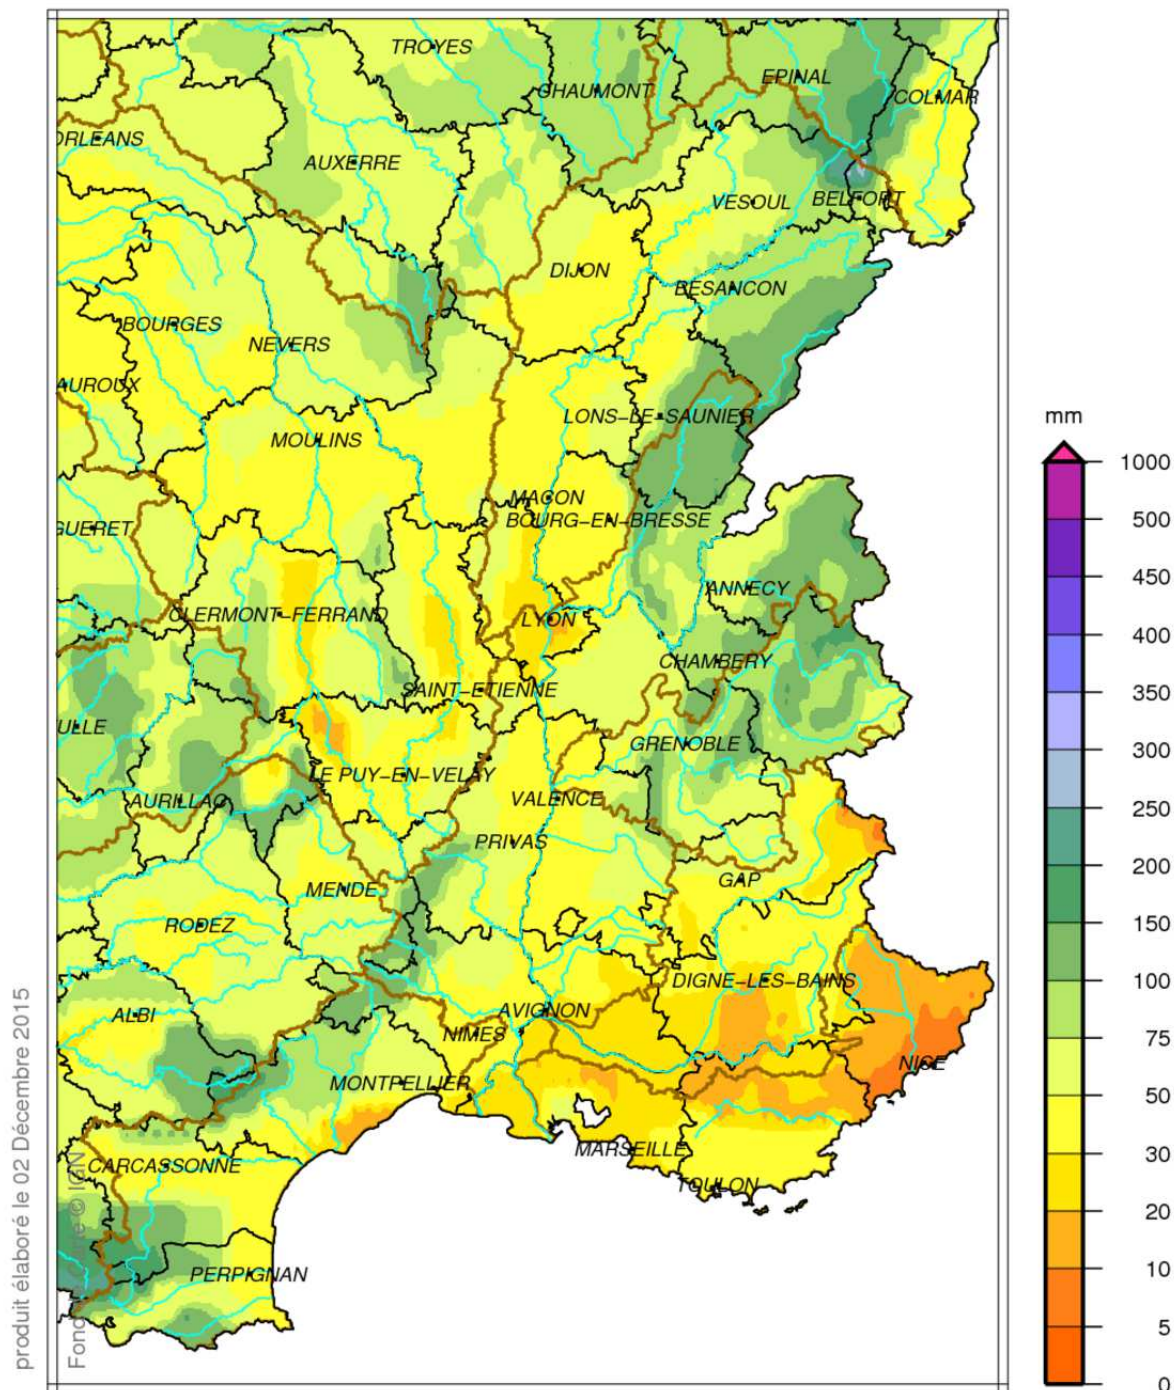

Bassin Rhône Méditerranée Cumul de précipitations Novembre 2015

Bassin Rhône Méditerranée

Rapport à la normale 1981/2010 des précipitations

Novembre 2015

produit élaboré le 02 Décembre 2015

Fond de Carte © Ifremer

Bassin Rhône Méditerranée Cumul de pluies efficaces Novembre 2015

produit élaboré le 02 Décembre 2015

Bassin Rhône Méditerranée Rapport à la normale 1981/2010 du cumul de précipitations De Septembre à Novembre 2015

Bassin Rhône Méditerranée Cumul de pluies efficaces De Septembre à Novembre 2015