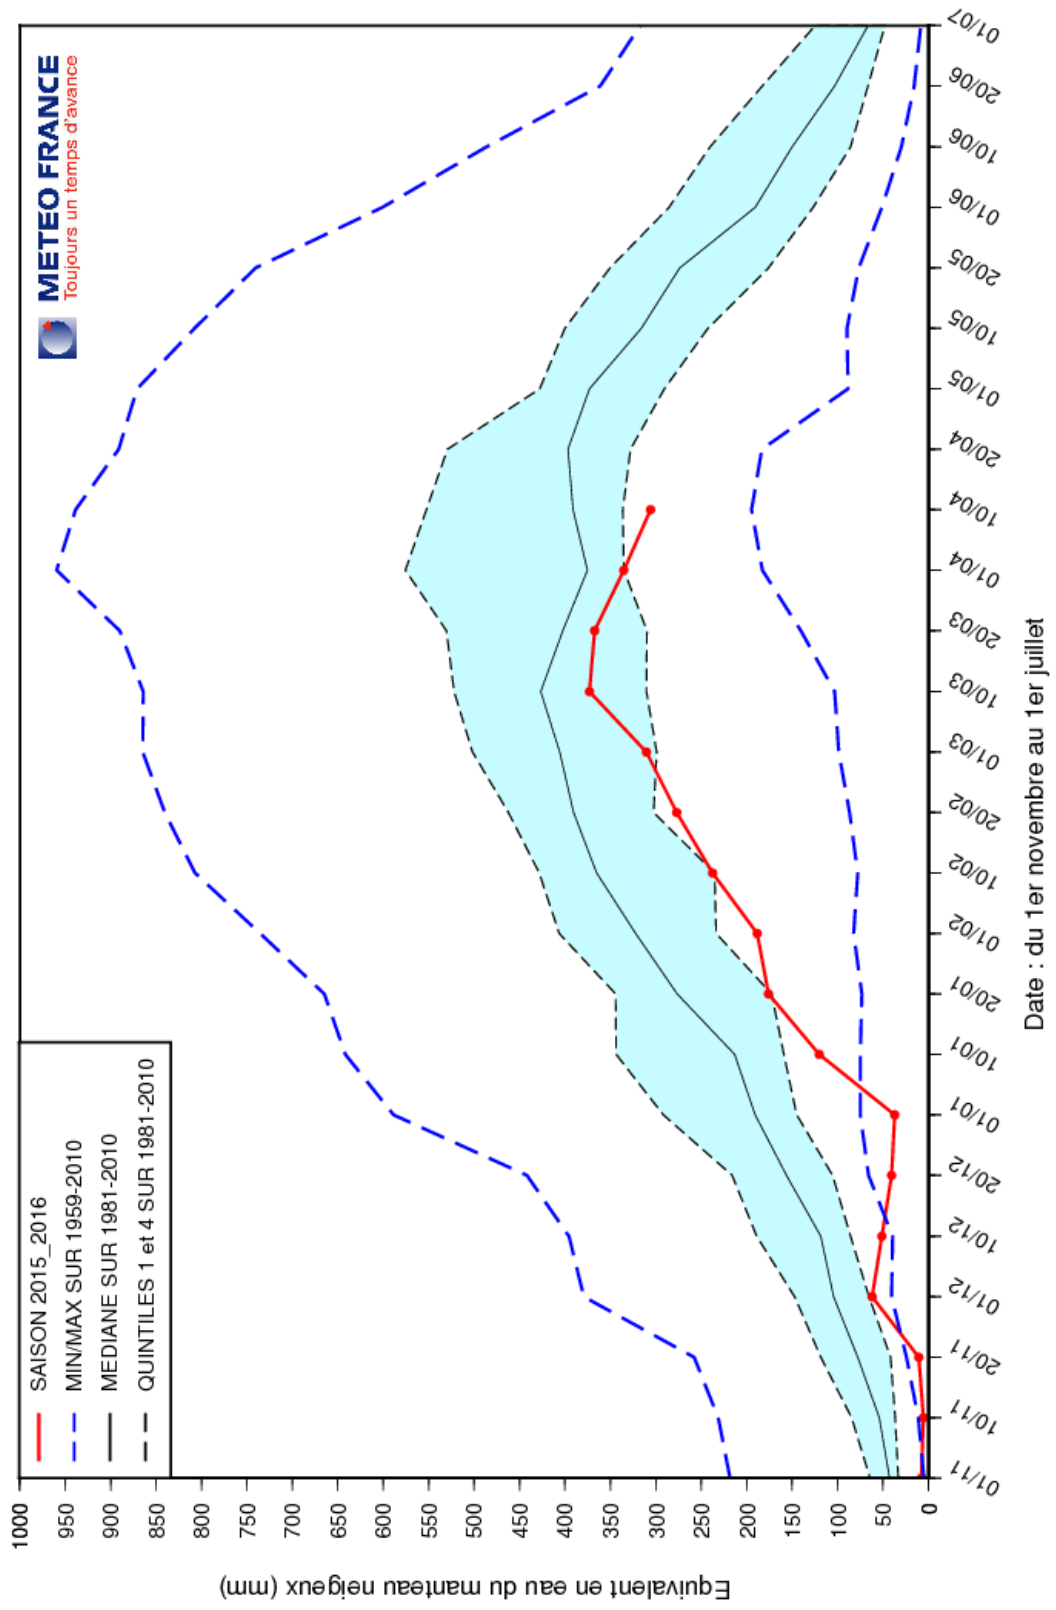

EQUIVALENT EN EAU DU MANTEAU NEIGEUX (MODELE SIM)

ALPES DU NORD (Altitude > 1000 m.)

EQUIVALENT EN EAU DU MANTEAU NEIGEUX (MODELE SIM)

ALPES DU SUD (Altitude > 1000 m.)