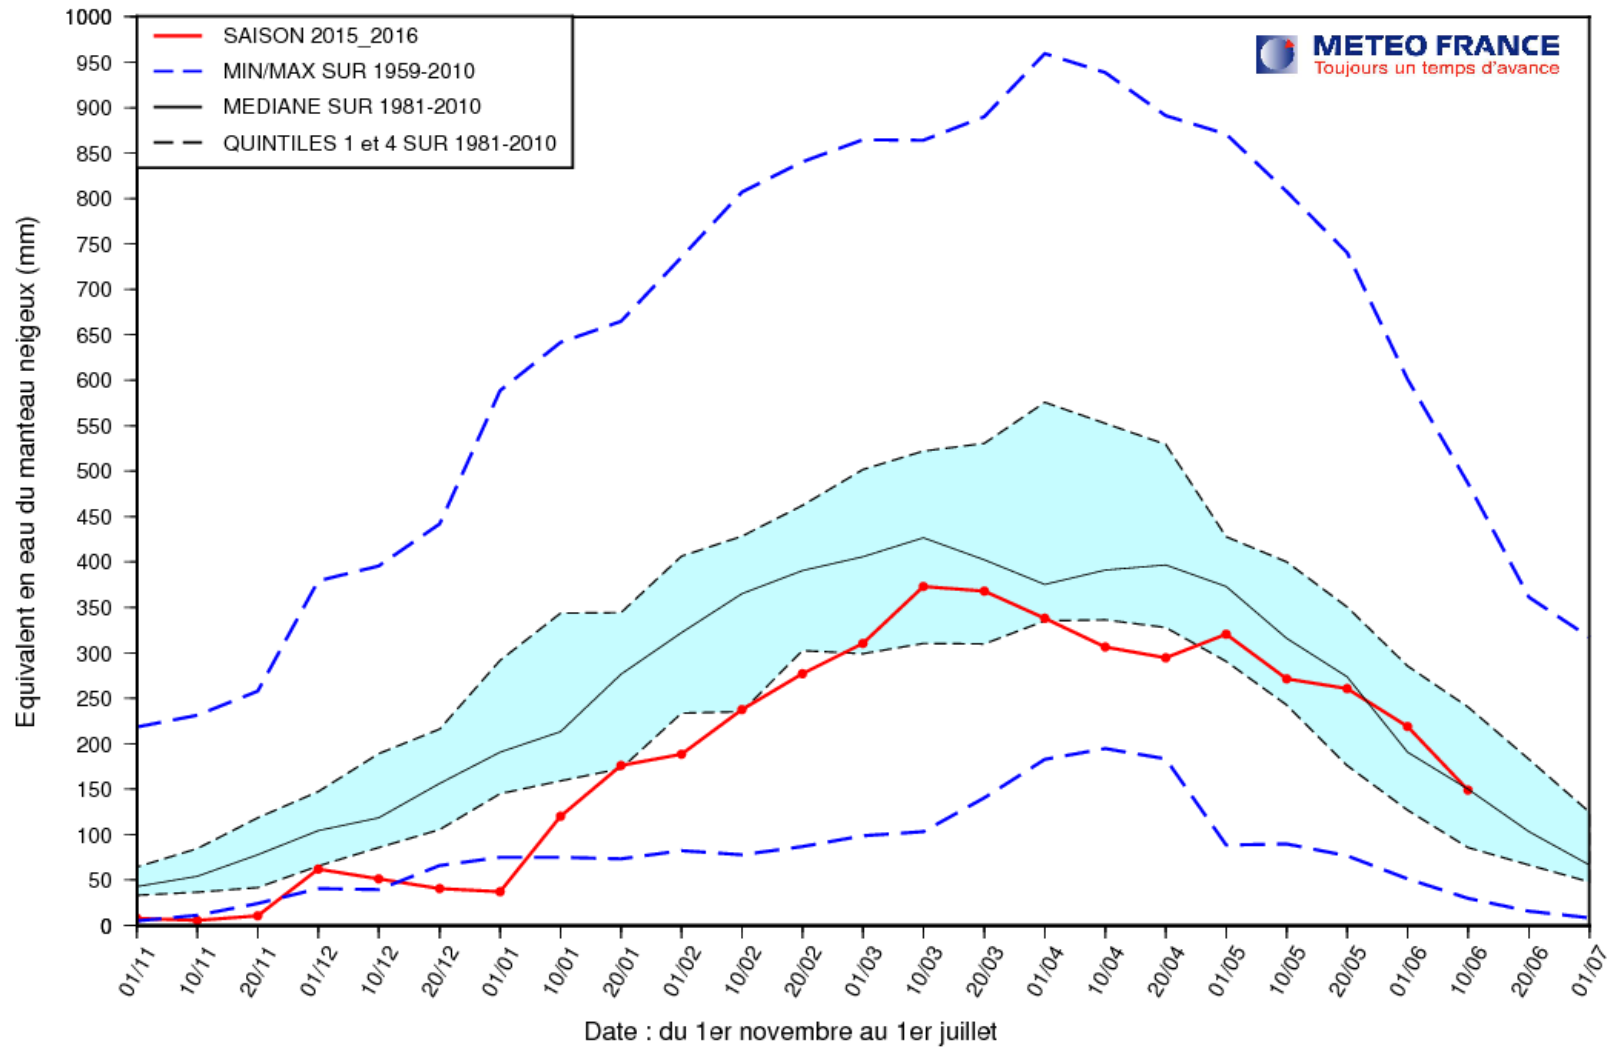

EQUIVALENT EN EAU DU MANTEAU NEIGEUX (MODELE SIM)

ALPES (Altitude > 1000 m.)

EQUIVALENT EN EAU DU MANTEAU NEIGEUX (MODELE SIM)

ALPES DU NORD (Altitude > 1000 m.)

EQUIVALENT EN EAU DU MANTEAU NEIGEUX (MODELE SIM)

ALPES DU SUD (Altitude > 1000 m.)

EQUIVALENT EN EAU DU MANTEAU NEIGEUX (MODELE SIM)

DEPARTEMENT 66 (Altitude > 1000 m.)