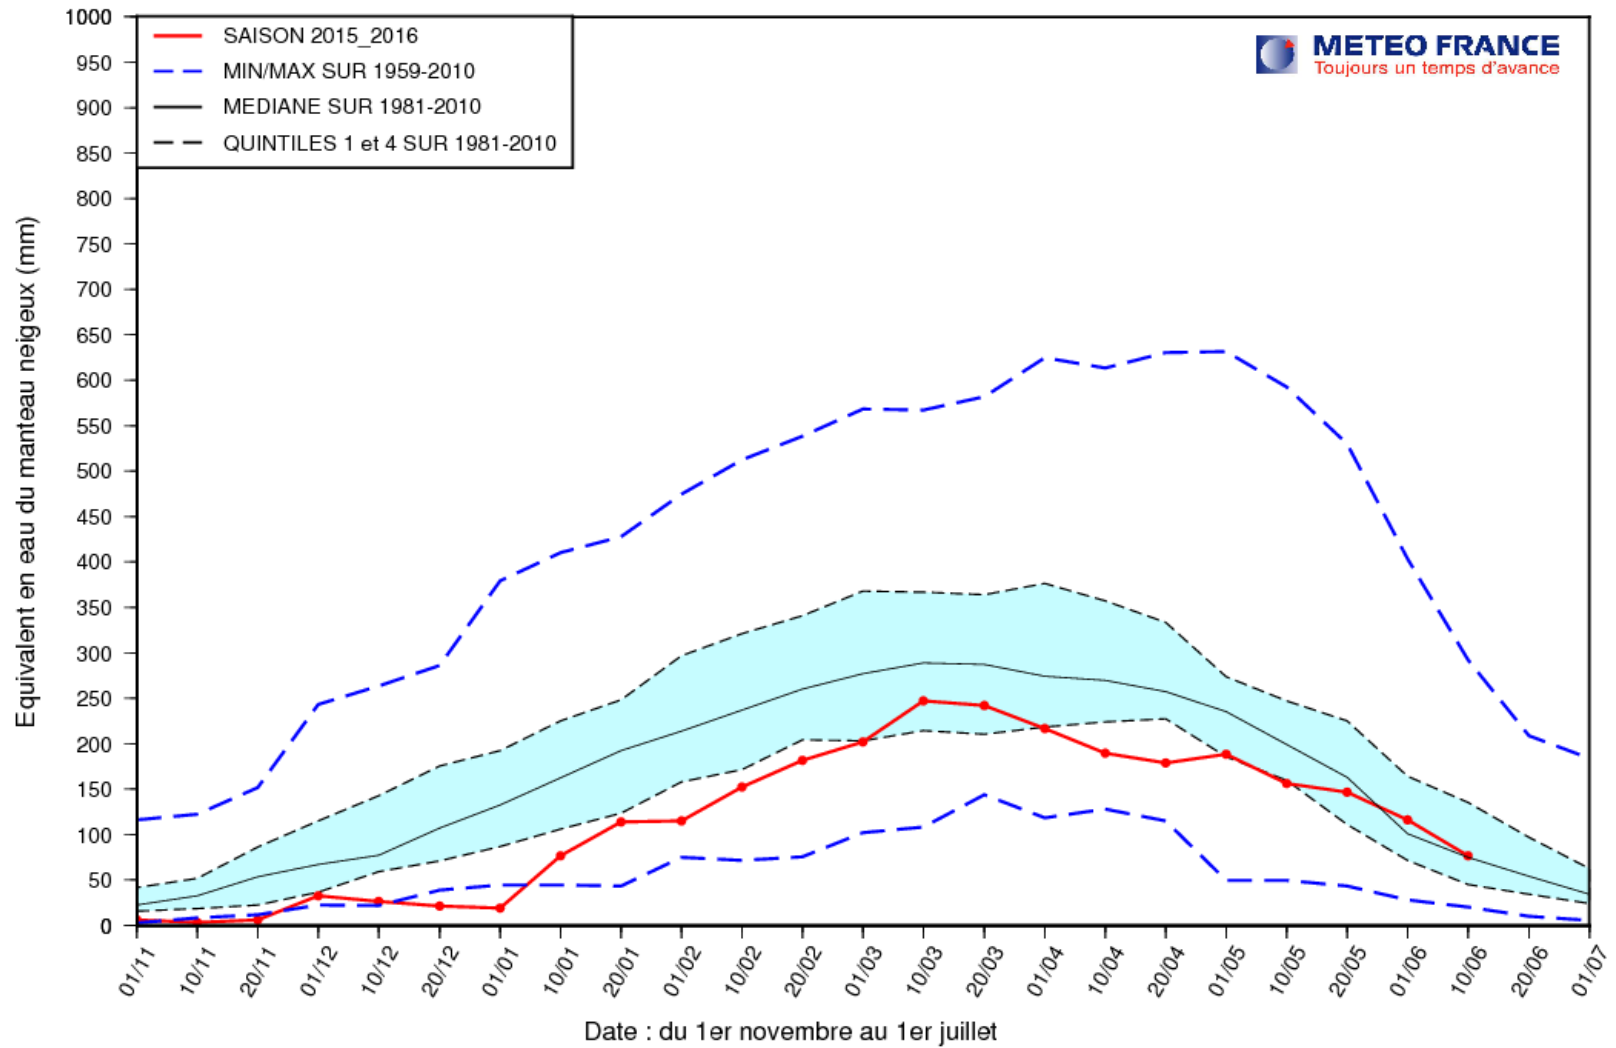

EQUIVALENT EN EAU DU MANTEAU NEIGEUX (MODELE SIM)

ALPES (Altitude > 1000 m.)

EQUIVALENT EN EAU DU MANTEAU NEIGEUX (MODELE SIM)

ALPES DU NORD (Altitude > 1000 m.)

EQUIVALENT EN EAU DU MANTEAU NEIGEUX (MODELE SIM)

ALPES DU SUD (Altitude > 1000 m.)

EQUIVALENT EN EAU DU MANTEAU NEIGEUX (MODELE SIM)

DEPARTEMENT 66 (Altitude > 1000 m.)