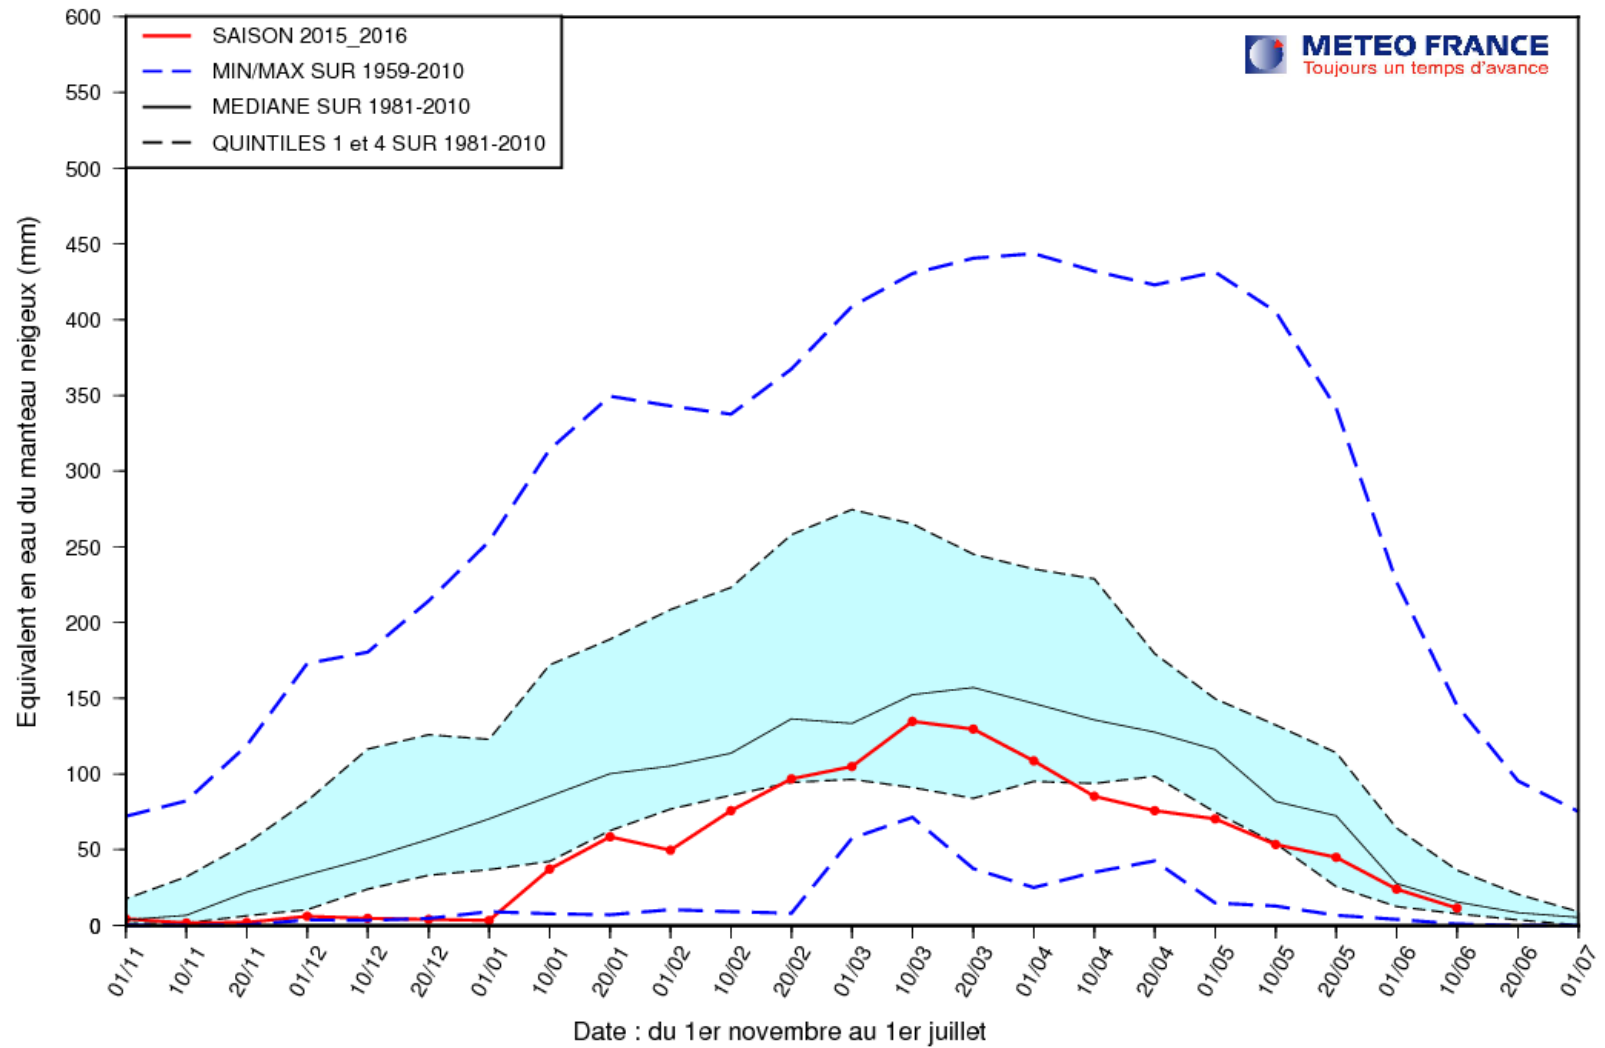

EQUIVALENT EN EAU DU MANTEAU NEIGEUX (MODELE SIM)

ALPES (Altitude > 1000 m.)

EQUIVALENT EN EAU DU MANTEAU NEIGEUX (MODELE SIM)

ALPES DU NORD (Altitude > 1000 m.)

EQUIVALENT EN EAU DU MANTEAU NEIGEUX (MODELE SIM)

ALPES DU SUD (Altitude > 1000 m.)

EQUIVALENT EN EAU DU MANTEAU NEIGEUX (MODELE SIM)

DEPARTEMENT 66 (Altitude > 1000 m.)