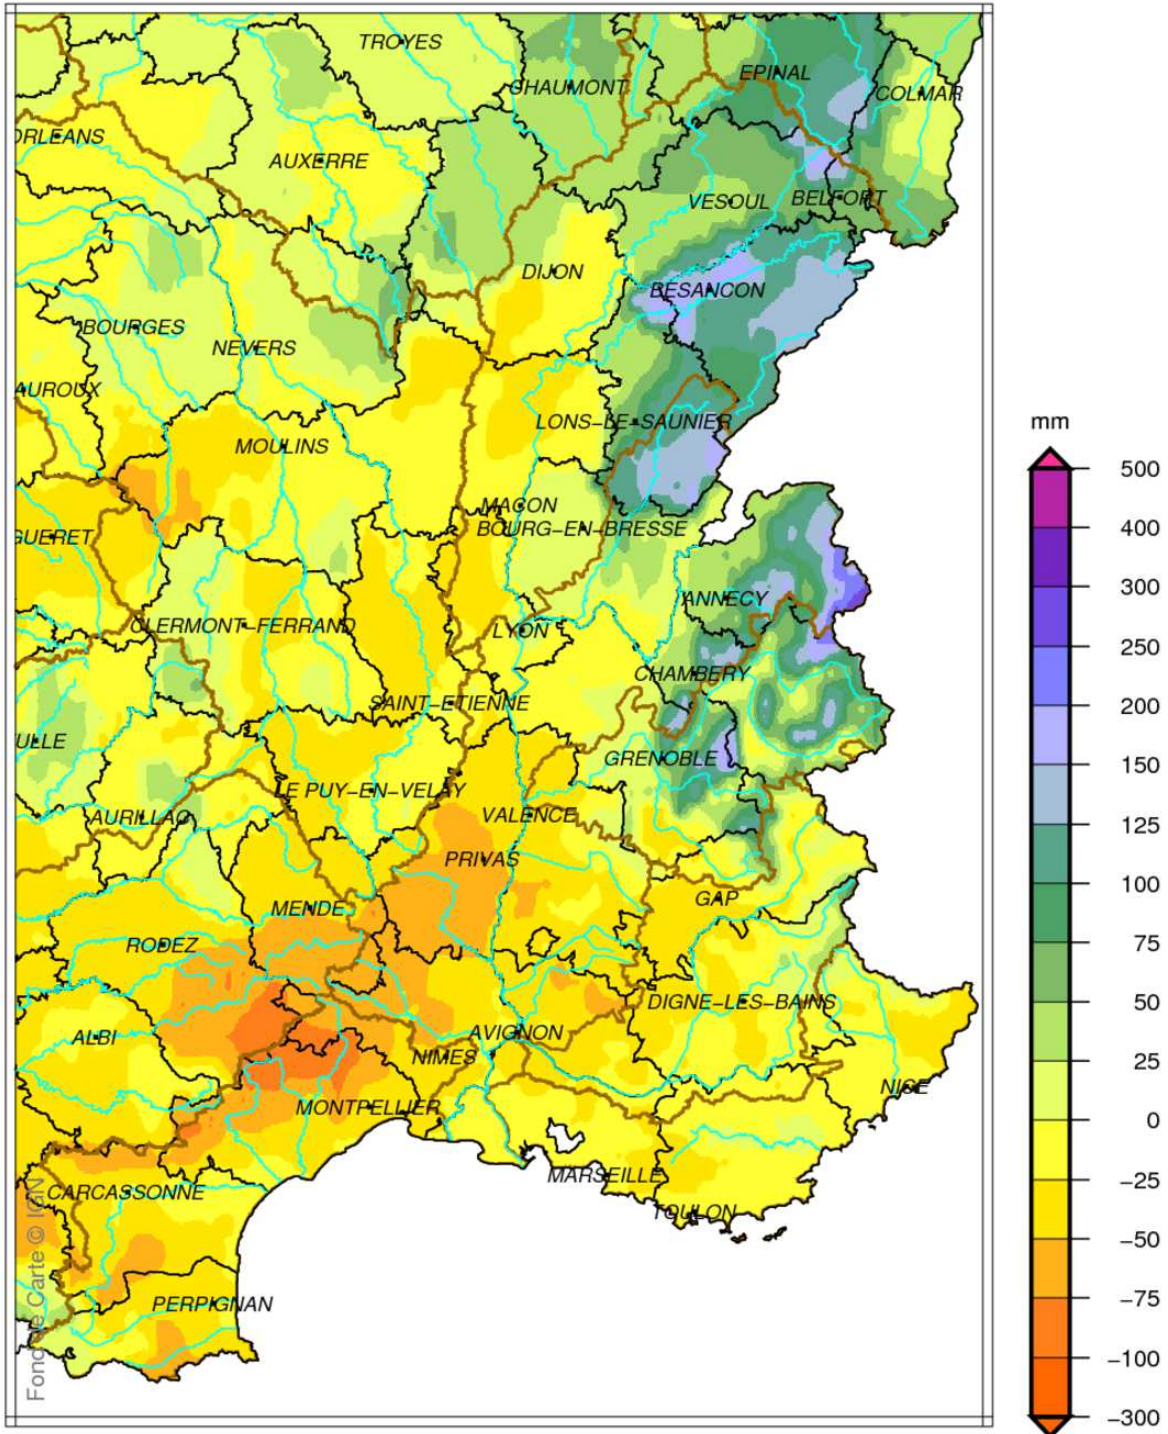

Bassin Rhône Méditerranée Cumul de précipitations Juin 2016

Bassin Rhône Méditerranée

Rapport à la normale 1981/2010 des précipitations

Juin 2016

Bassin Rhône Méditerranée

Cumul de pluies efficaces

Juin 2016

Bassin Rhône Méditerranée Rapport à la normale 1981/2010 du cumul de précipitations De Septembre 2015 à Juin 2016

Bassin Rhône Méditerranée Cumul de pluies efficaces De Septembre 2015 à Juin 2016