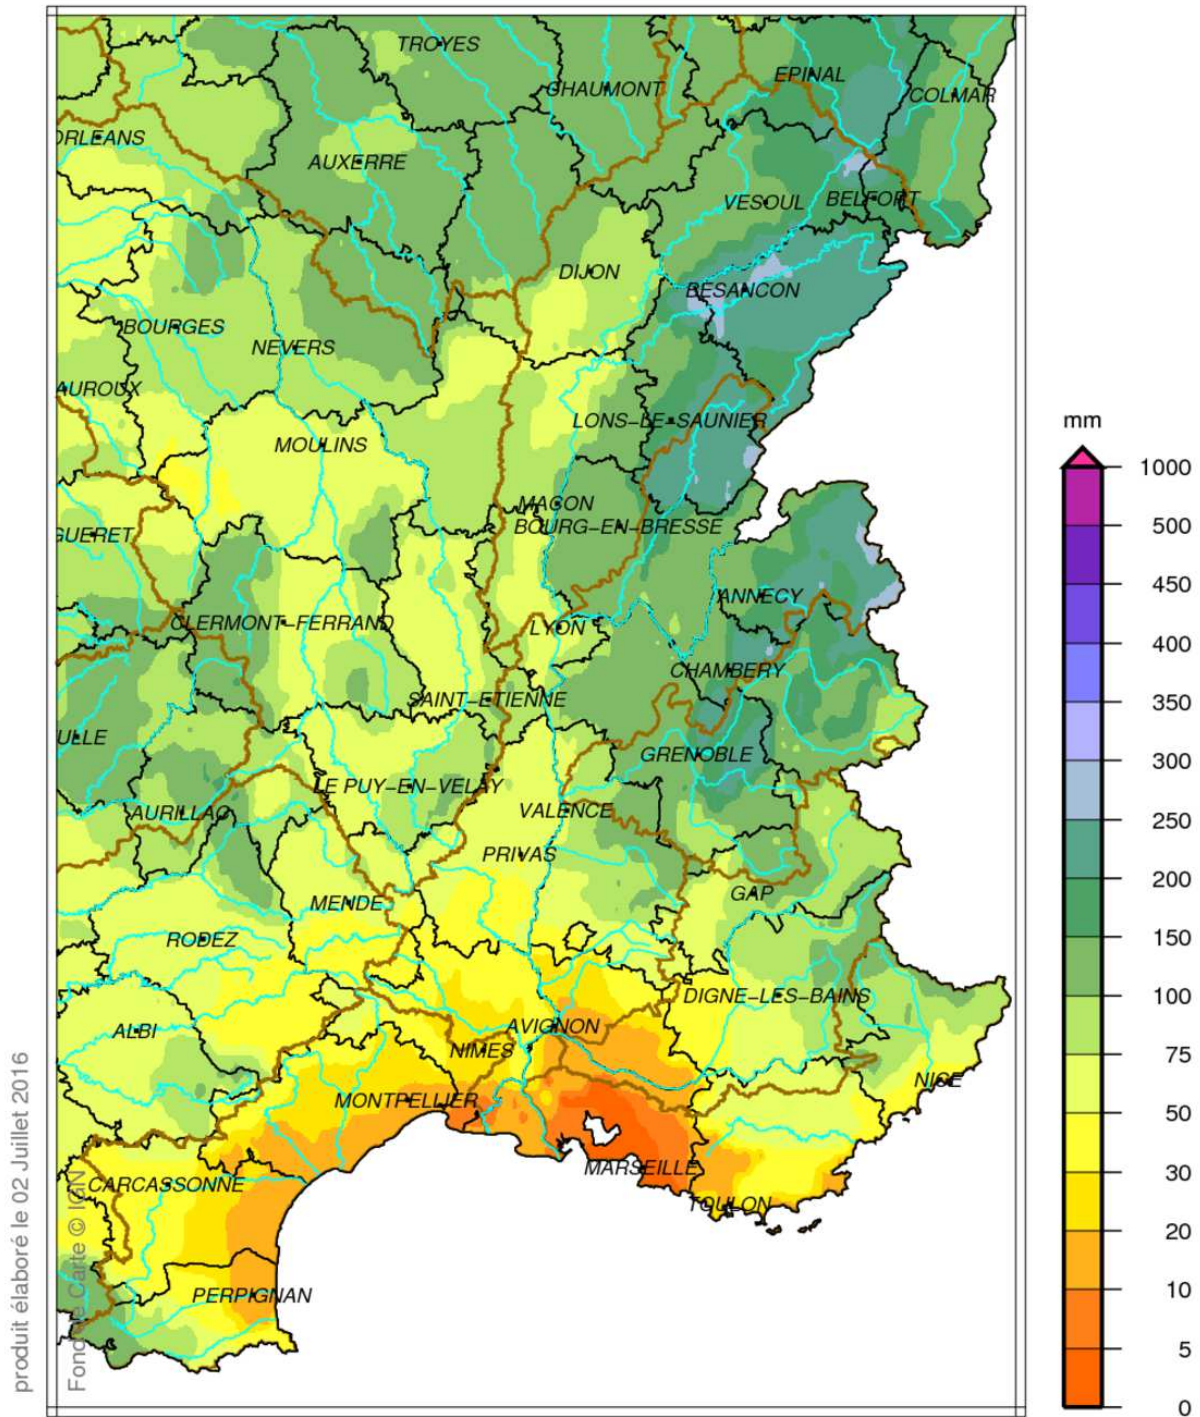

Bassin Rhône Méditerranée Cumul de précipitations Juin 2016

Bassin Rhône Méditerranée

Rapport à la normale 1981/2010 des précipitations

Juin 2016

Bassin Rhône Méditerranée

Cumul de pluies efficaces

Juin 2016

Bassin Rhône Méditerranée Rapport à la normale 1981/2010 du cumul de précipitations De Septembre 2015 à Juin 2016

Bassin Rhône Méditerranée Cumul de pluies efficaces De Septembre 2015 à Juin 2016