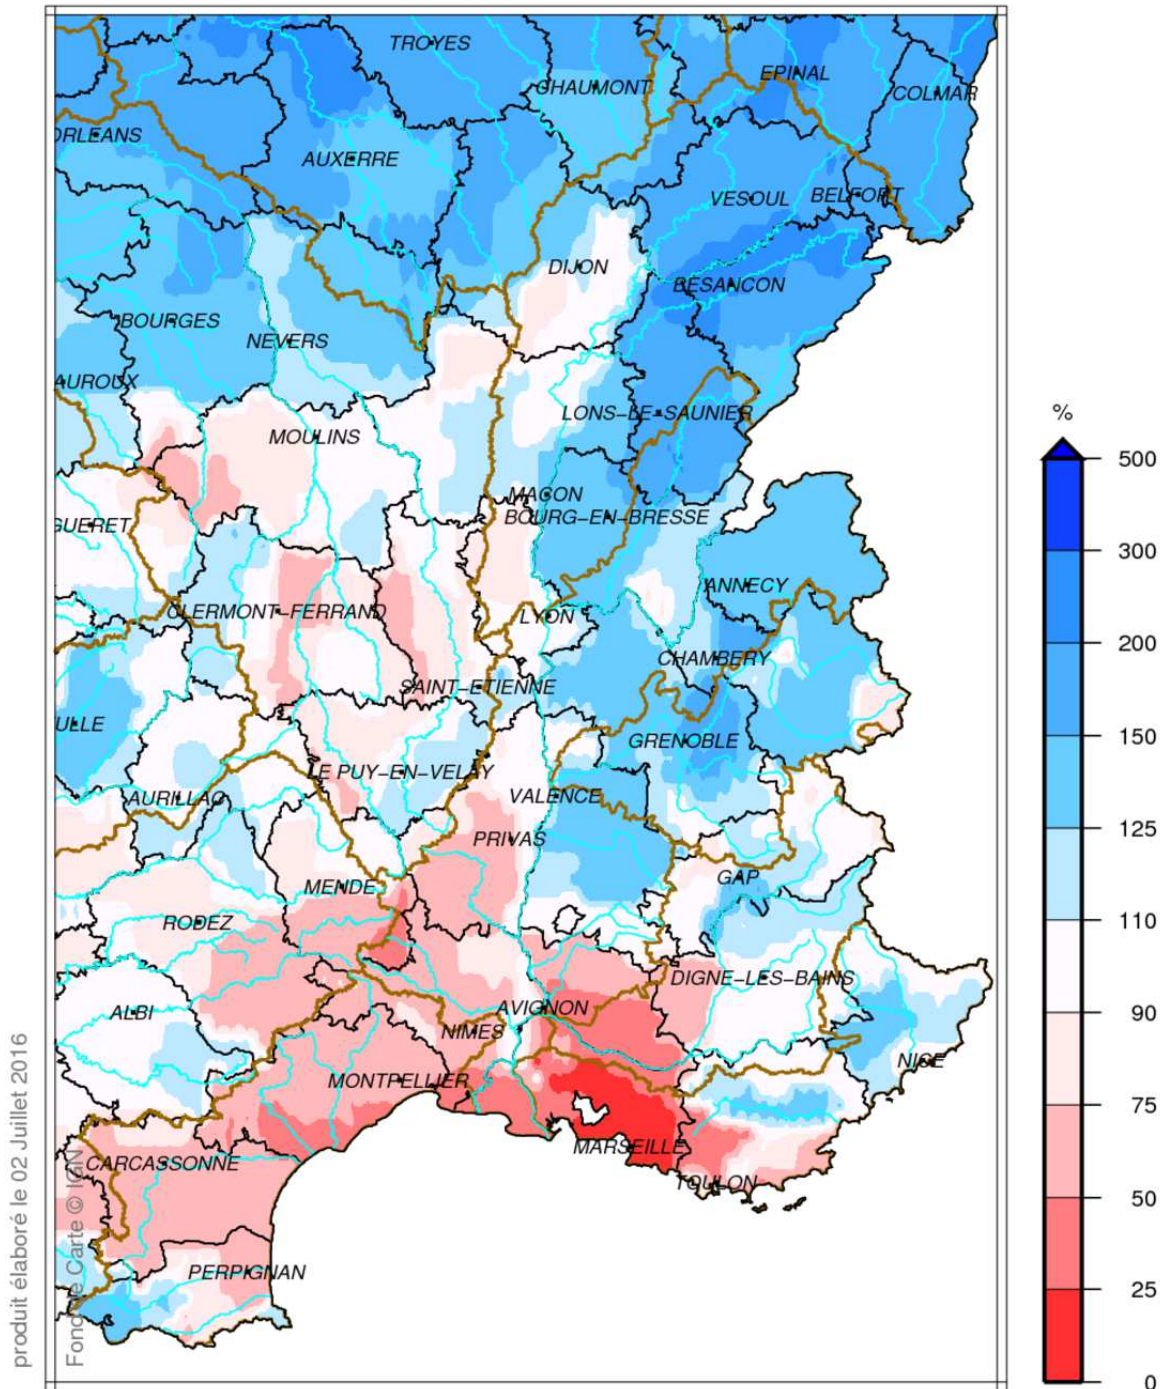

Bassin Rhône Méditerranée Cumul de précipitations Juin 2016

Bassin Rhône Méditerranée

Rapport à la normale 1981/2010 des précipitations

Juin 2016

Bassin Rhône Méditerranée

Cumul de pluies efficaces

Juin 2016

Bassin Rhône Méditerranée Rapport à la normale 1981/2010 du cumul de précipitations De Septembre 2015 à Juin 2016

Bassin Rhône Méditerranée Cumul de pluies efficaces De Septembre 2015 à Juin 2016