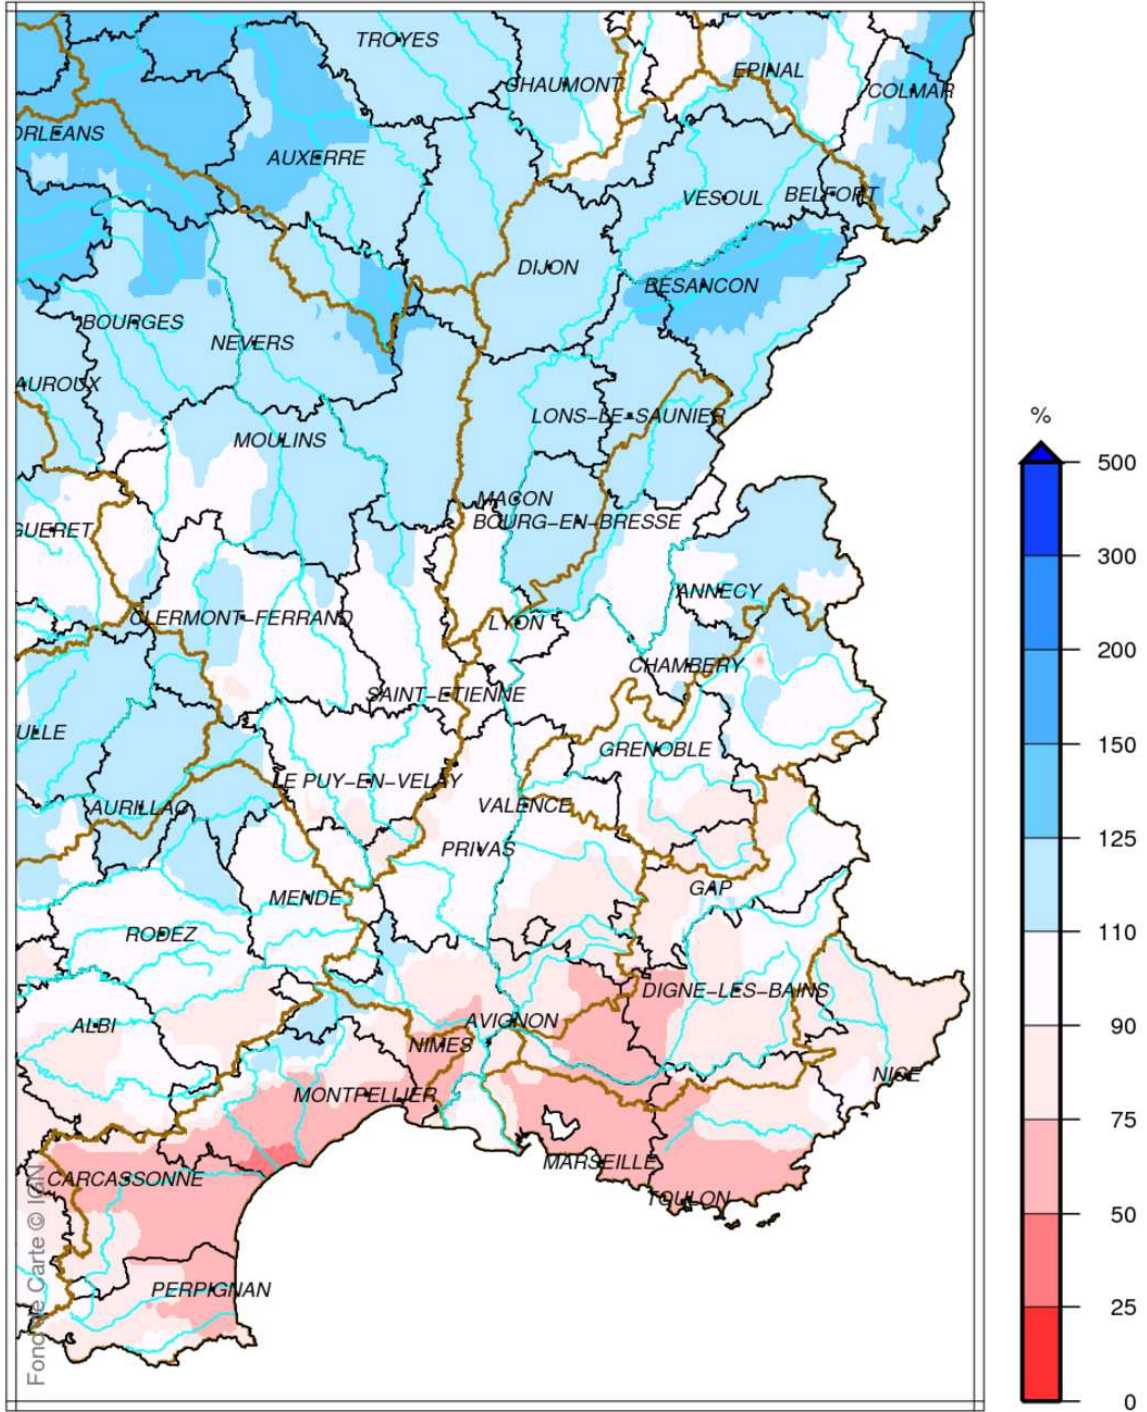

Bassin Rhône Méditerranée Cumul de précipitations Juin 2016

Bassin Rhône Méditerranée

Rapport à la normale 1981/2010 des précipitations

Juin 2016

Bassin Rhône Méditerranée

Cumul de pluies efficaces

Juin 2016

Bassin Rhône Méditerranée Rapport à la normale 1981/2010 du cumul de précipitations De Septembre 2015 à Juin 2016

Bassin Rhône Méditerranée Cumul de pluies efficaces De Septembre 2015 à Juin 2016