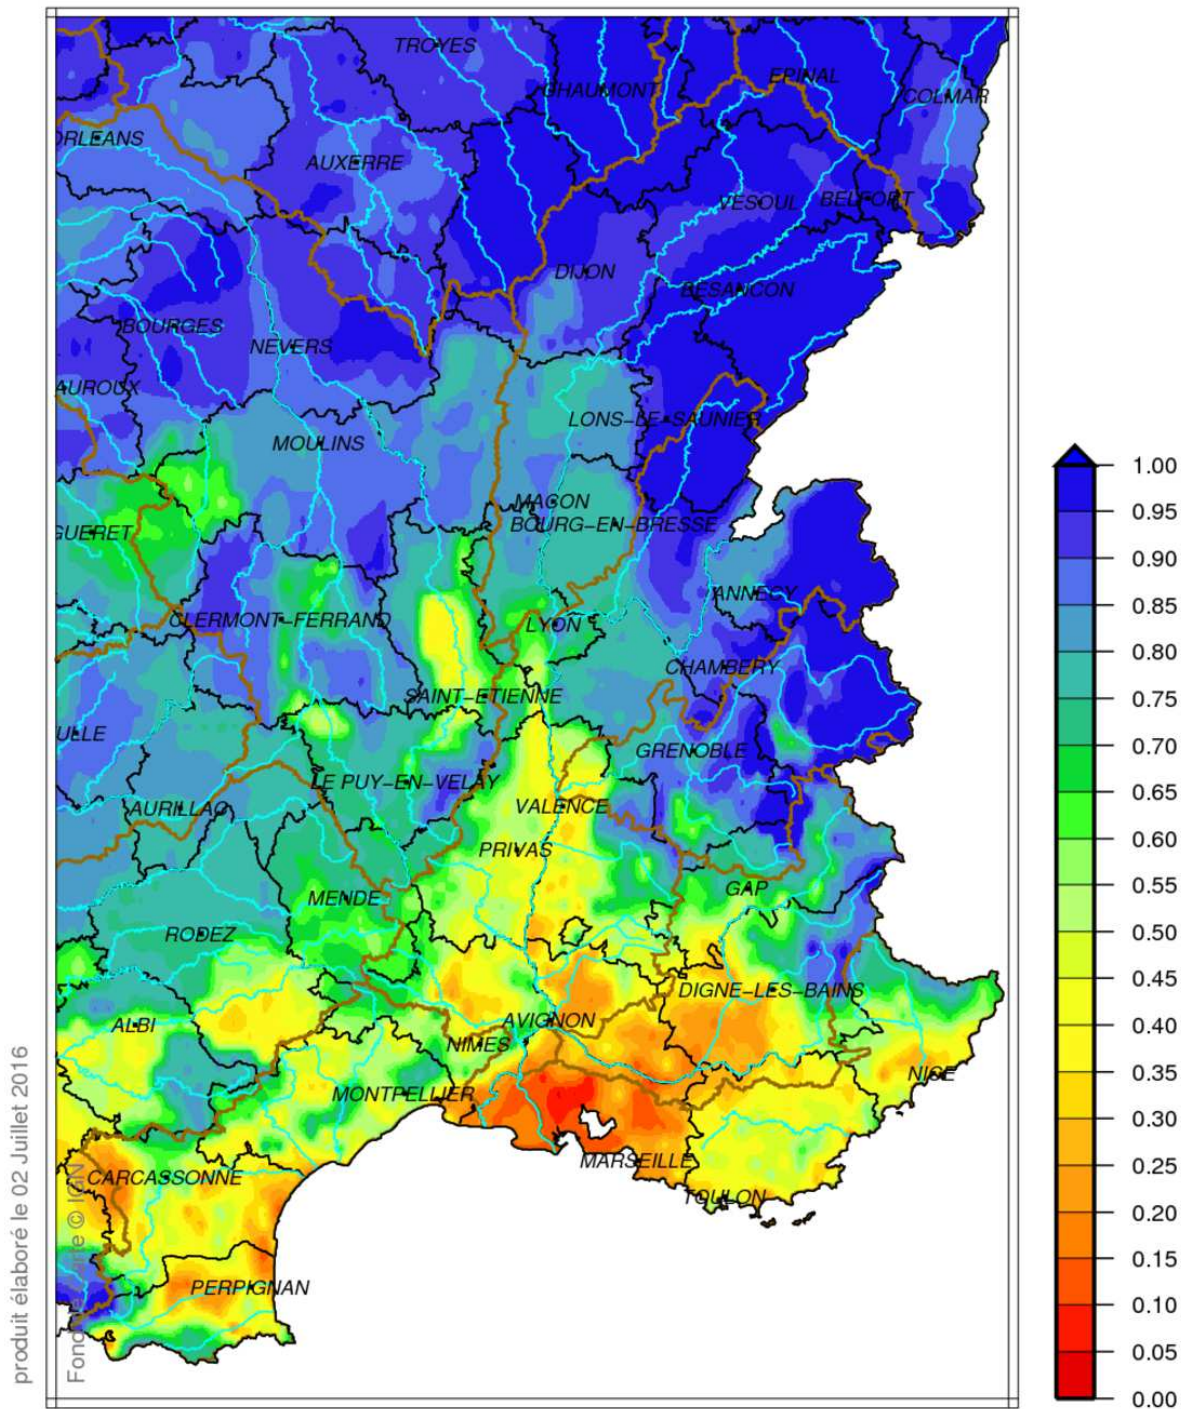

Bassin Rhône Méditerranée Indice d humidité des sols le 1 Juillet 2016

Bassin Rhône Méditerranée

Ecart pondéré à la normale 1981/2010 de l'indice d humidité des sols
le 1 Juillet 2016