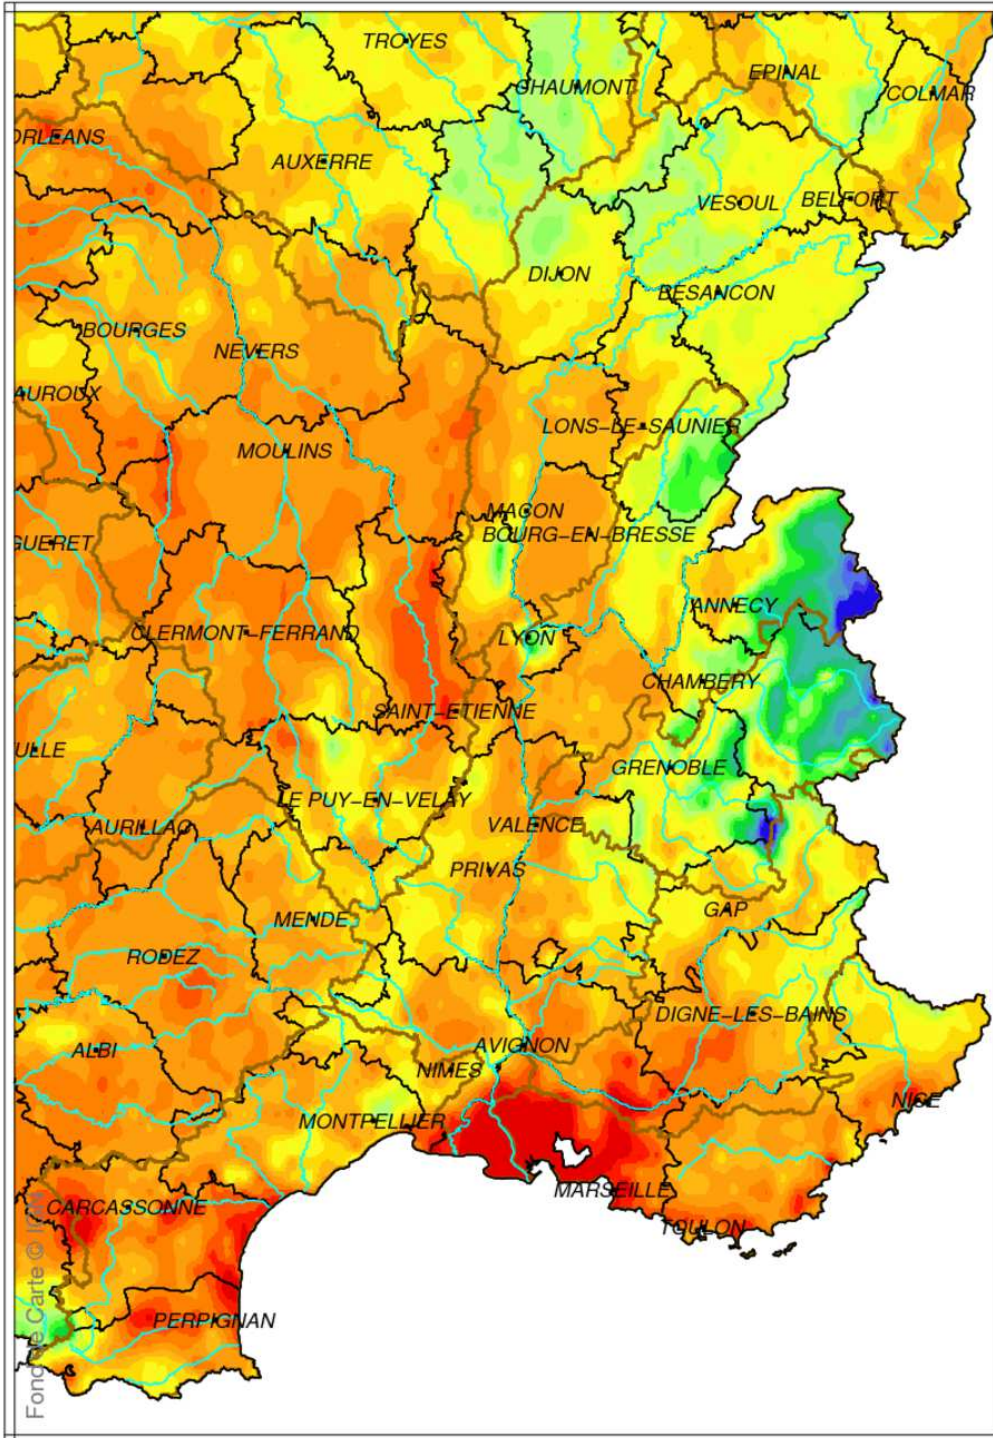

Bassin Rhône Méditerranée

Indice d humidité des sols

le 1 Septembre 2016

produit élaboré le 02 Septembre 2016

Fond de Carte © IGN

Bassin Rhône Méditerranée

Ecart pondéré à la normale 1981/2010 de l'indice d humidité des sols le 1 Septembre 2016