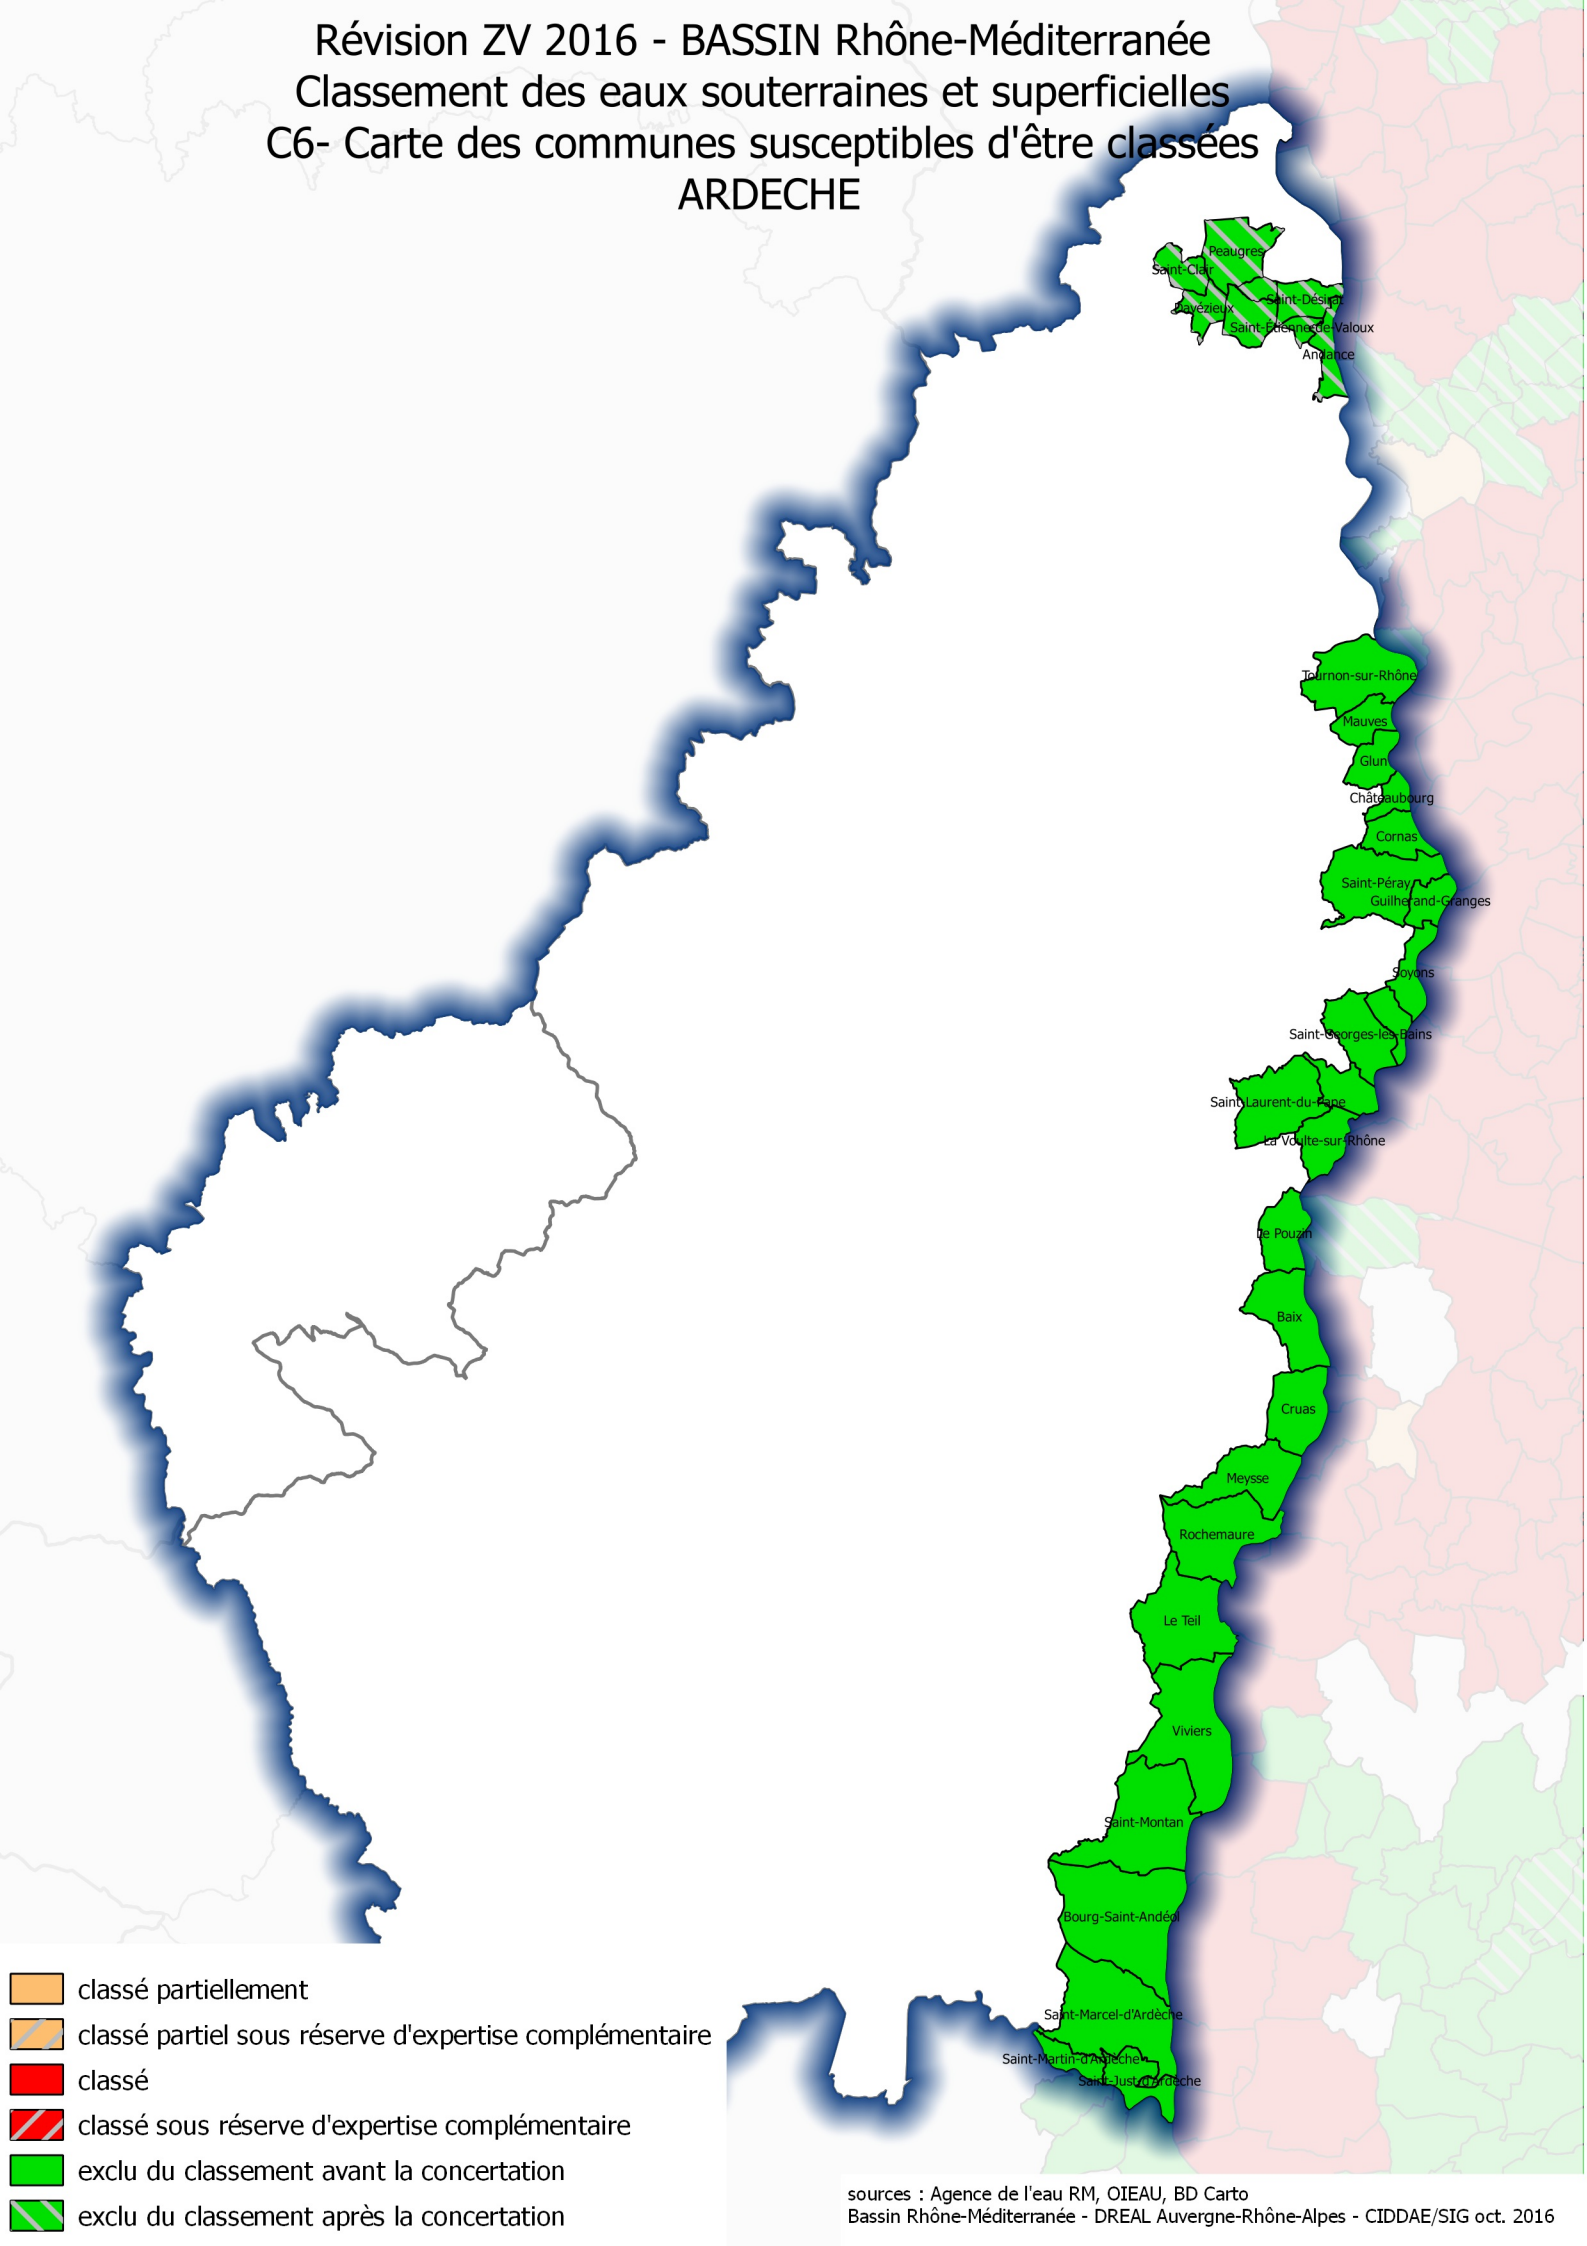

# Révision ZV 2016 - BASSIN Rhône-Méditerranée

## Classement des eaux souterraines et superficielles

### C6- Carte des communes susceptibles d'être classées

#### ARDECHE

Peaugres  
 Saint-Clair  
 Bavezieux  
 Saint-Désir  
 Saint-Benoît-de-Valoux  
 Amance  
 Tournon-sur-Rhône  
 Mauves  
 Glun  
 Châteaubourg  
 Cornas  
 Saint-Péray  
 Guilhemand-Granges  
 Soyons  
 Saint-Georges-les-Bains  
 Saint-Laurent-du-Pas  
 La Voulte-sur-Rhône  
 Les Pouzin  
 Baix  
 Cruas  
 Meysse  
 Rochemaure  
 Le Teil  
 Viviers  
 Saint-Montan  
 Bourg-Saint-Andéol  
 Saint-Marcel-d'Ardeche  
 Saint-Martin-d'Ardeche  
 Saint-Just-d'Ardeche