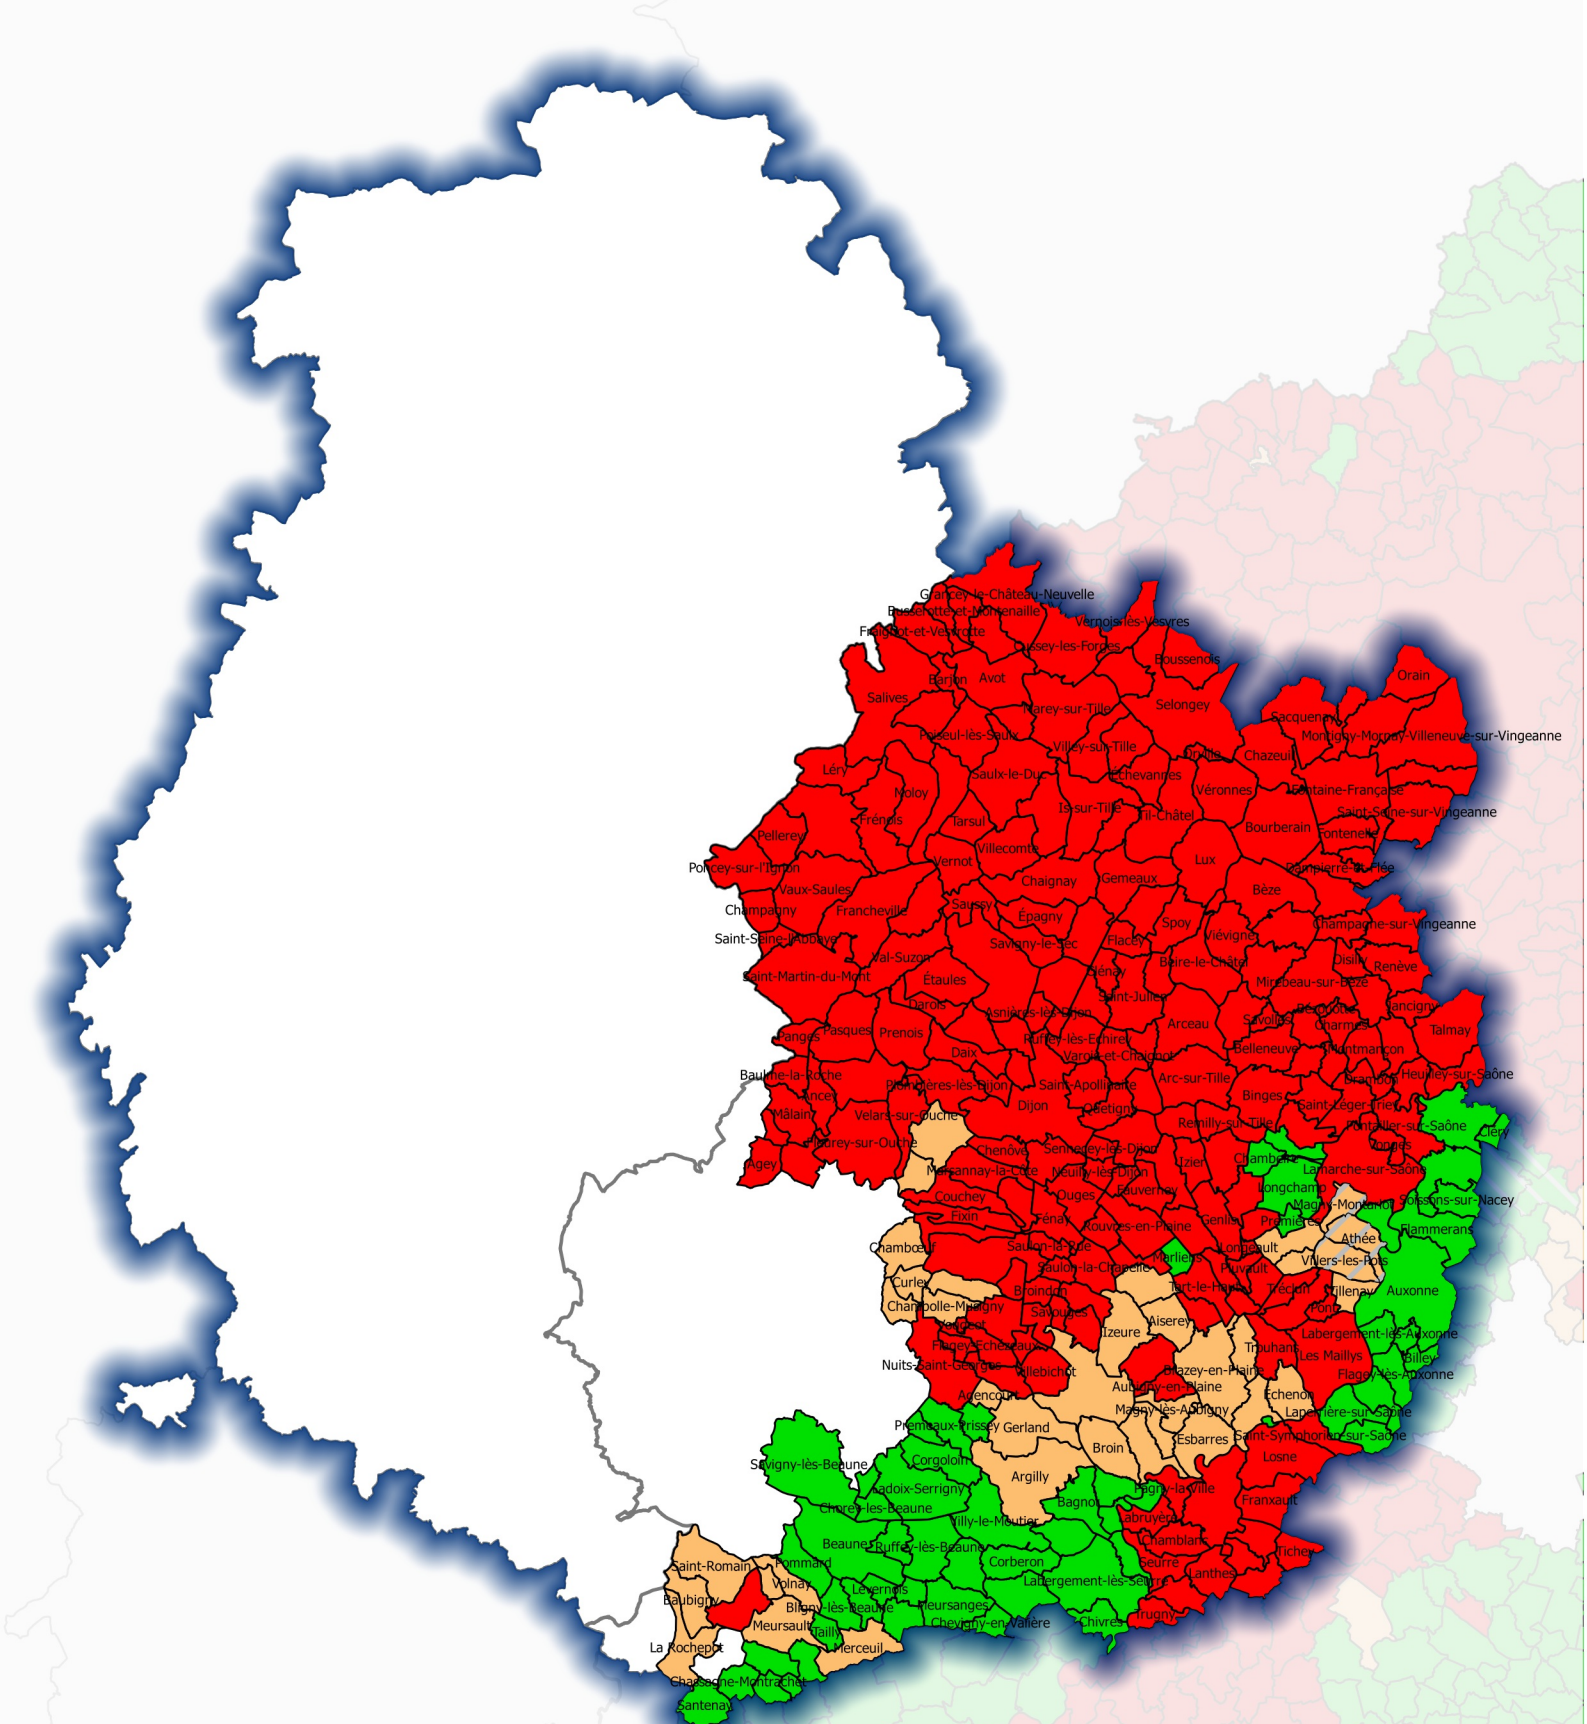

Révision ZV 2016 - BASSIN Rhône-Méditerranée

Classement des eaux souterraines et superficielles

C6- Carte des communes susceptibles d'être classées

COTE-D'OR

- classé partiellement
- classé partiel sous réserve d'expertise complémentaire
- classé
- classé sous réserve d'expertise complémentaire
- exclu du classement avant la concertation
- exclu du classement après la concertation