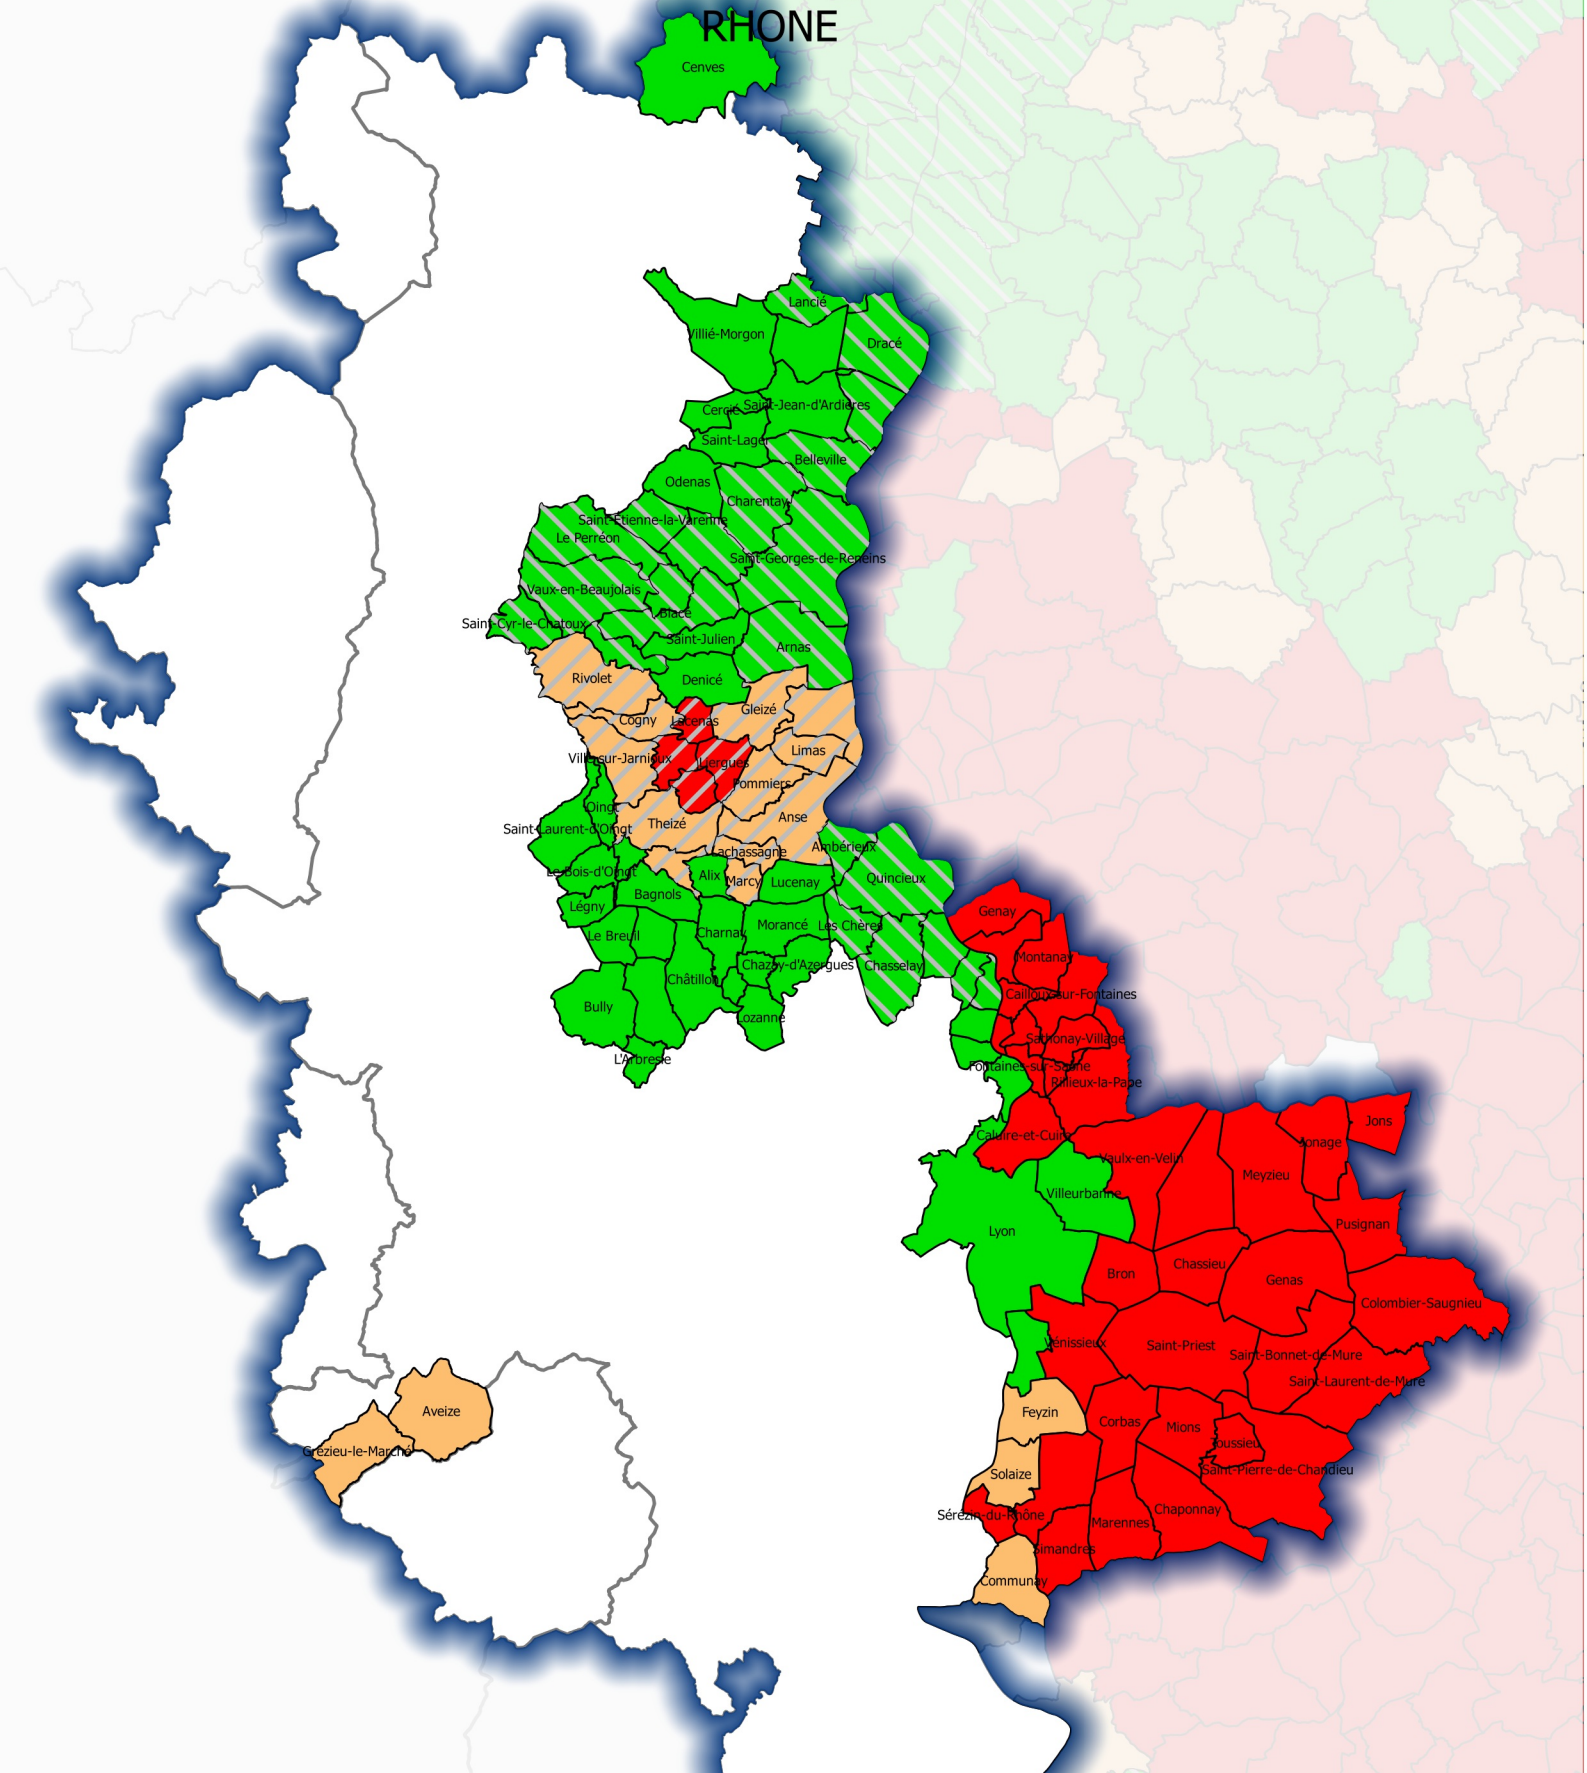

Révision ZV 2016 - BASSIN Rhône-Méditerranée

Classement des eaux souterraines et superficielles

C6- Carte des communes susceptibles d'être classées

RHONE

-  classé partiellement
-  classé partiel sous réserve d'expertise complémentaire
-  classé
-  classé sous réserve d'expertise complémentaire
-  exclu du classement avant la concertation
-  exclu du classement après la concertation