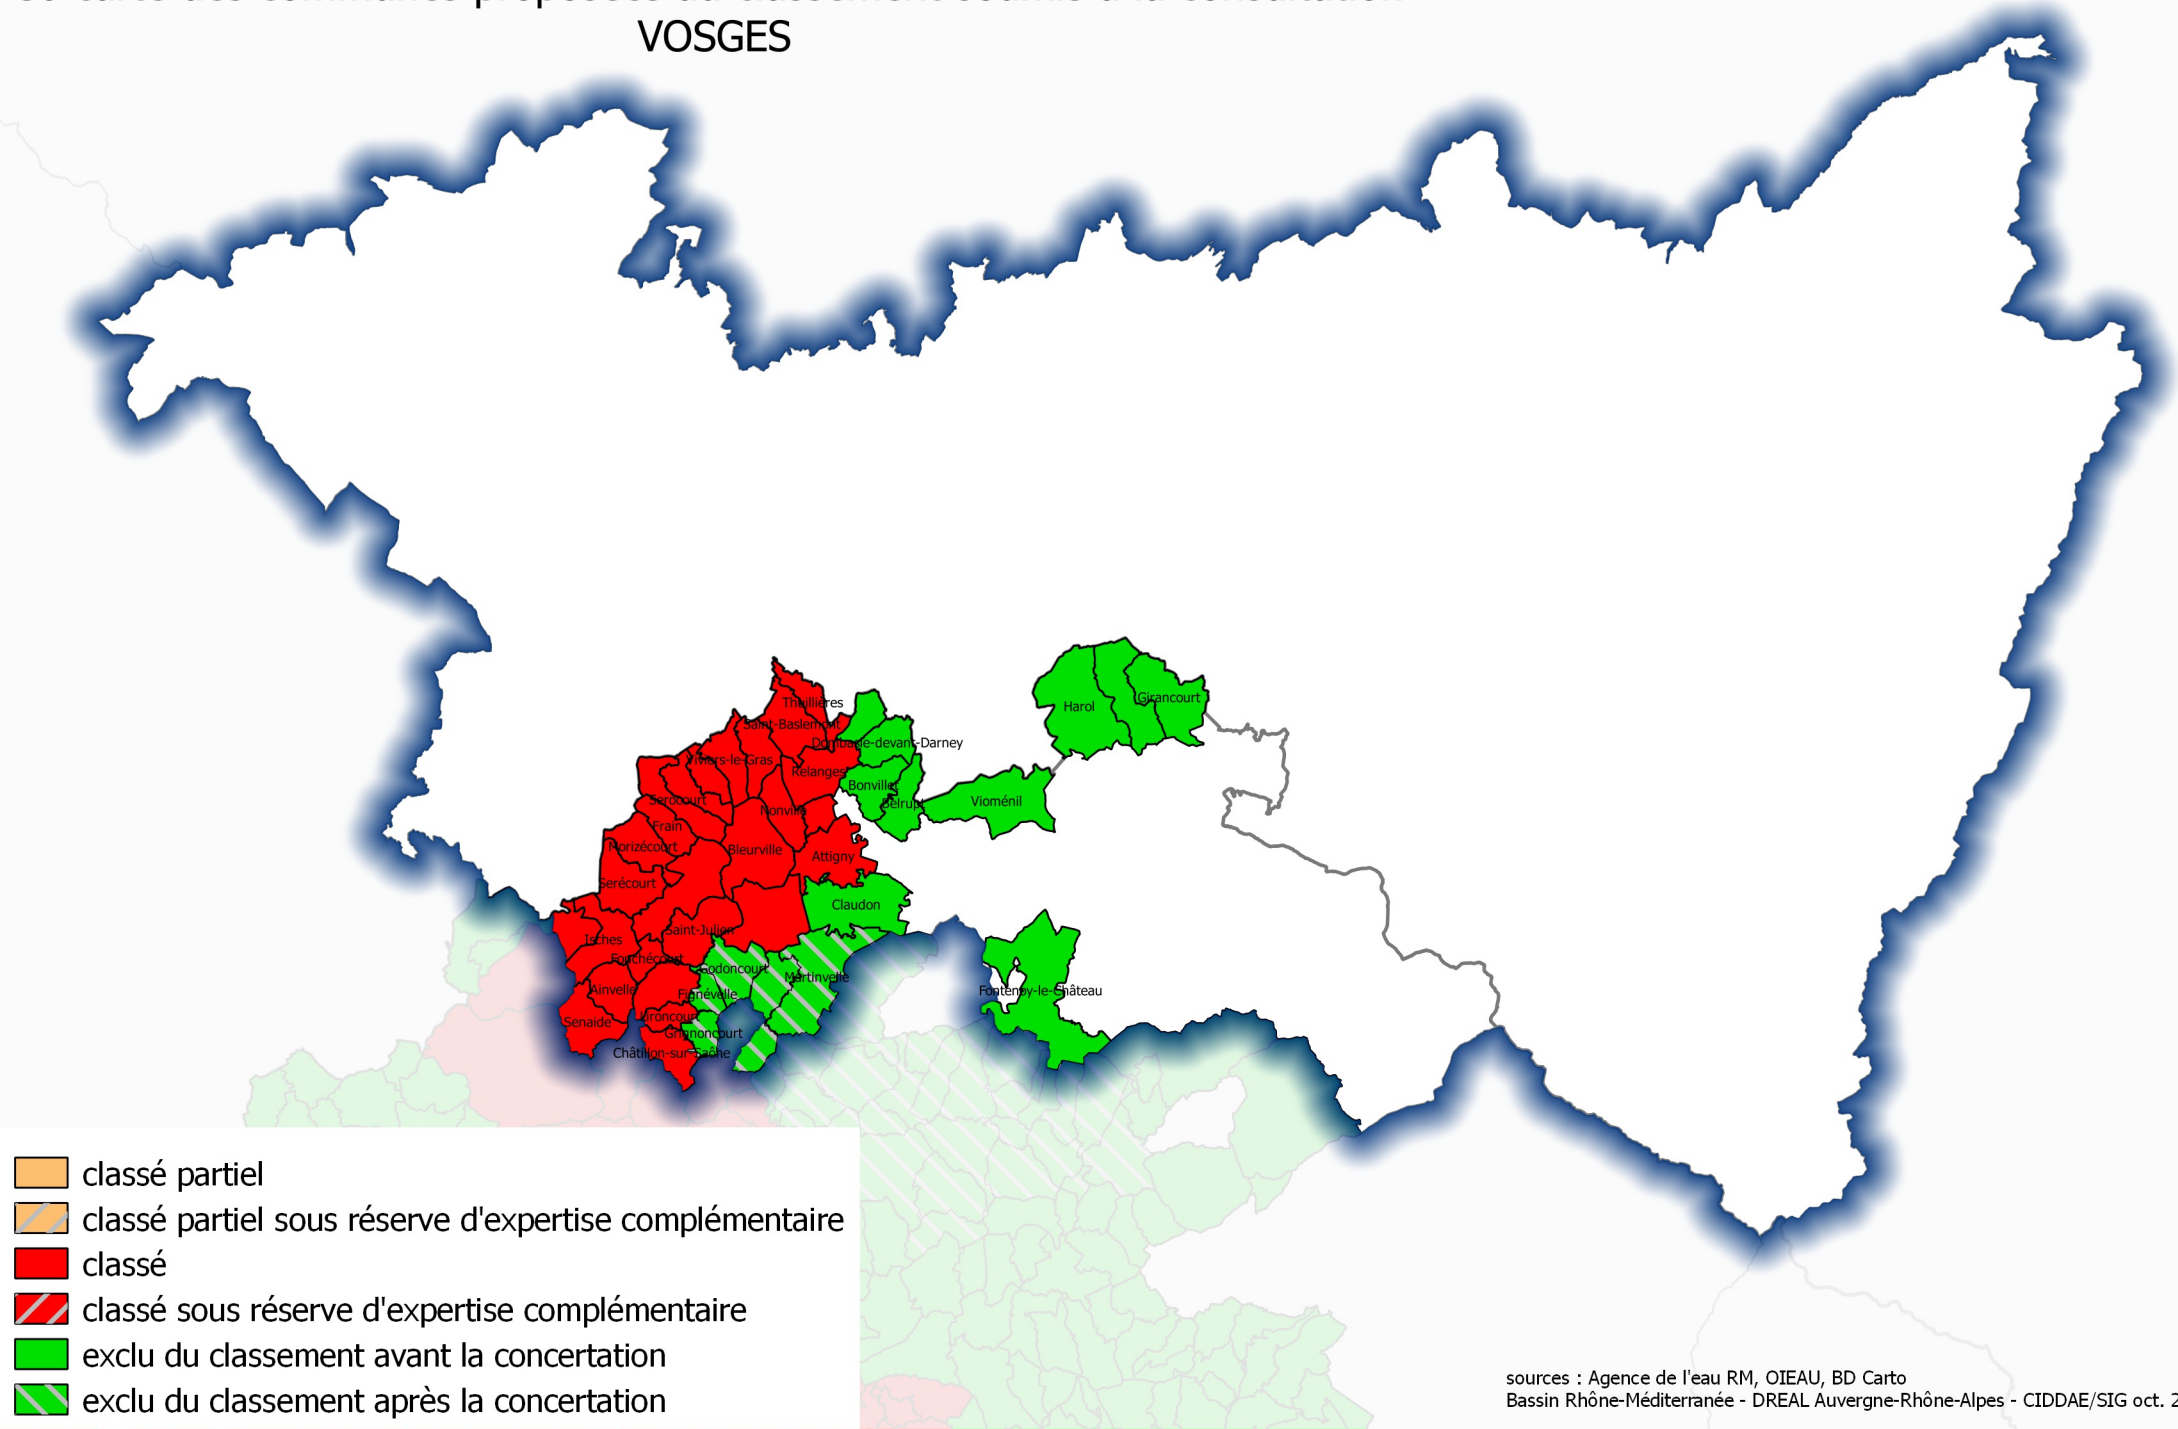

Révision ZV 2016 - BASSIN Rhône-Méditerranée

Classement des eaux souterraines et superficielles

C6 carte des communes proposées au classement soumis à la consultation

VOSGES

- classé partiel
- classé partiel sous réserve d'expertise complémentaire
- classé
- classé sous réserve d'expertise complémentaire
- exclu du classement avant la concertation
- exclu du classement après la concertation