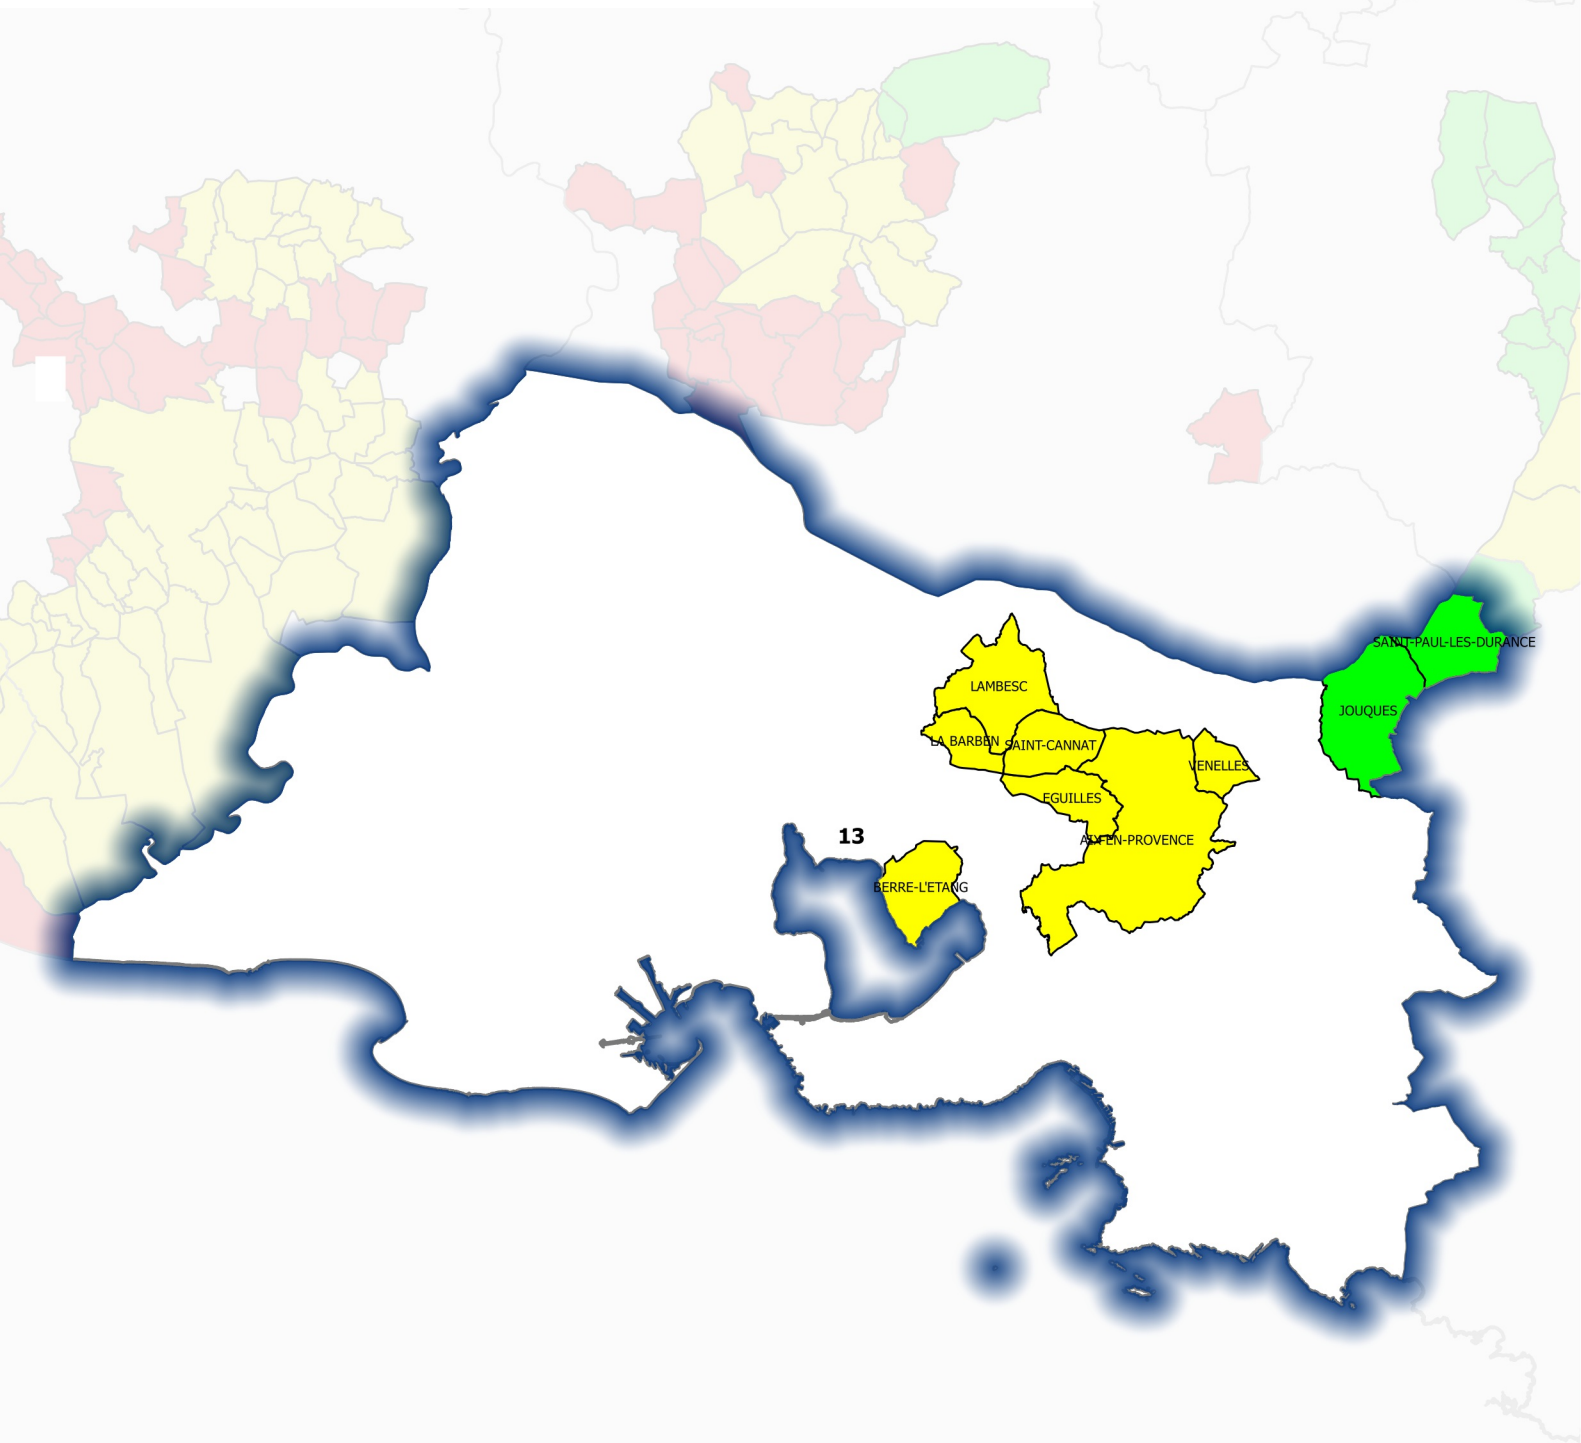

Révision ZV 2016 - BASSIN Rhône-Méditerranée
Classement des eaux souterraines et superficielles
C 7 : carte de l'évolution du classement des communes en
zones vulnérables depuis 2012
BOUCHES-DU-RHONE

suivi du classement en zone vulnérable

- a été classée en 2012-2015 mais ne l'est plus dans le projet 2016
- a été classée en 2012-2015 et reste classée (y compris sous réserve d'argumentaire) dans le projet 2016
- n'était pas classée en 2012-2015 et est classée (y compris sous réserve d'argumentaire) dans le projet 2016