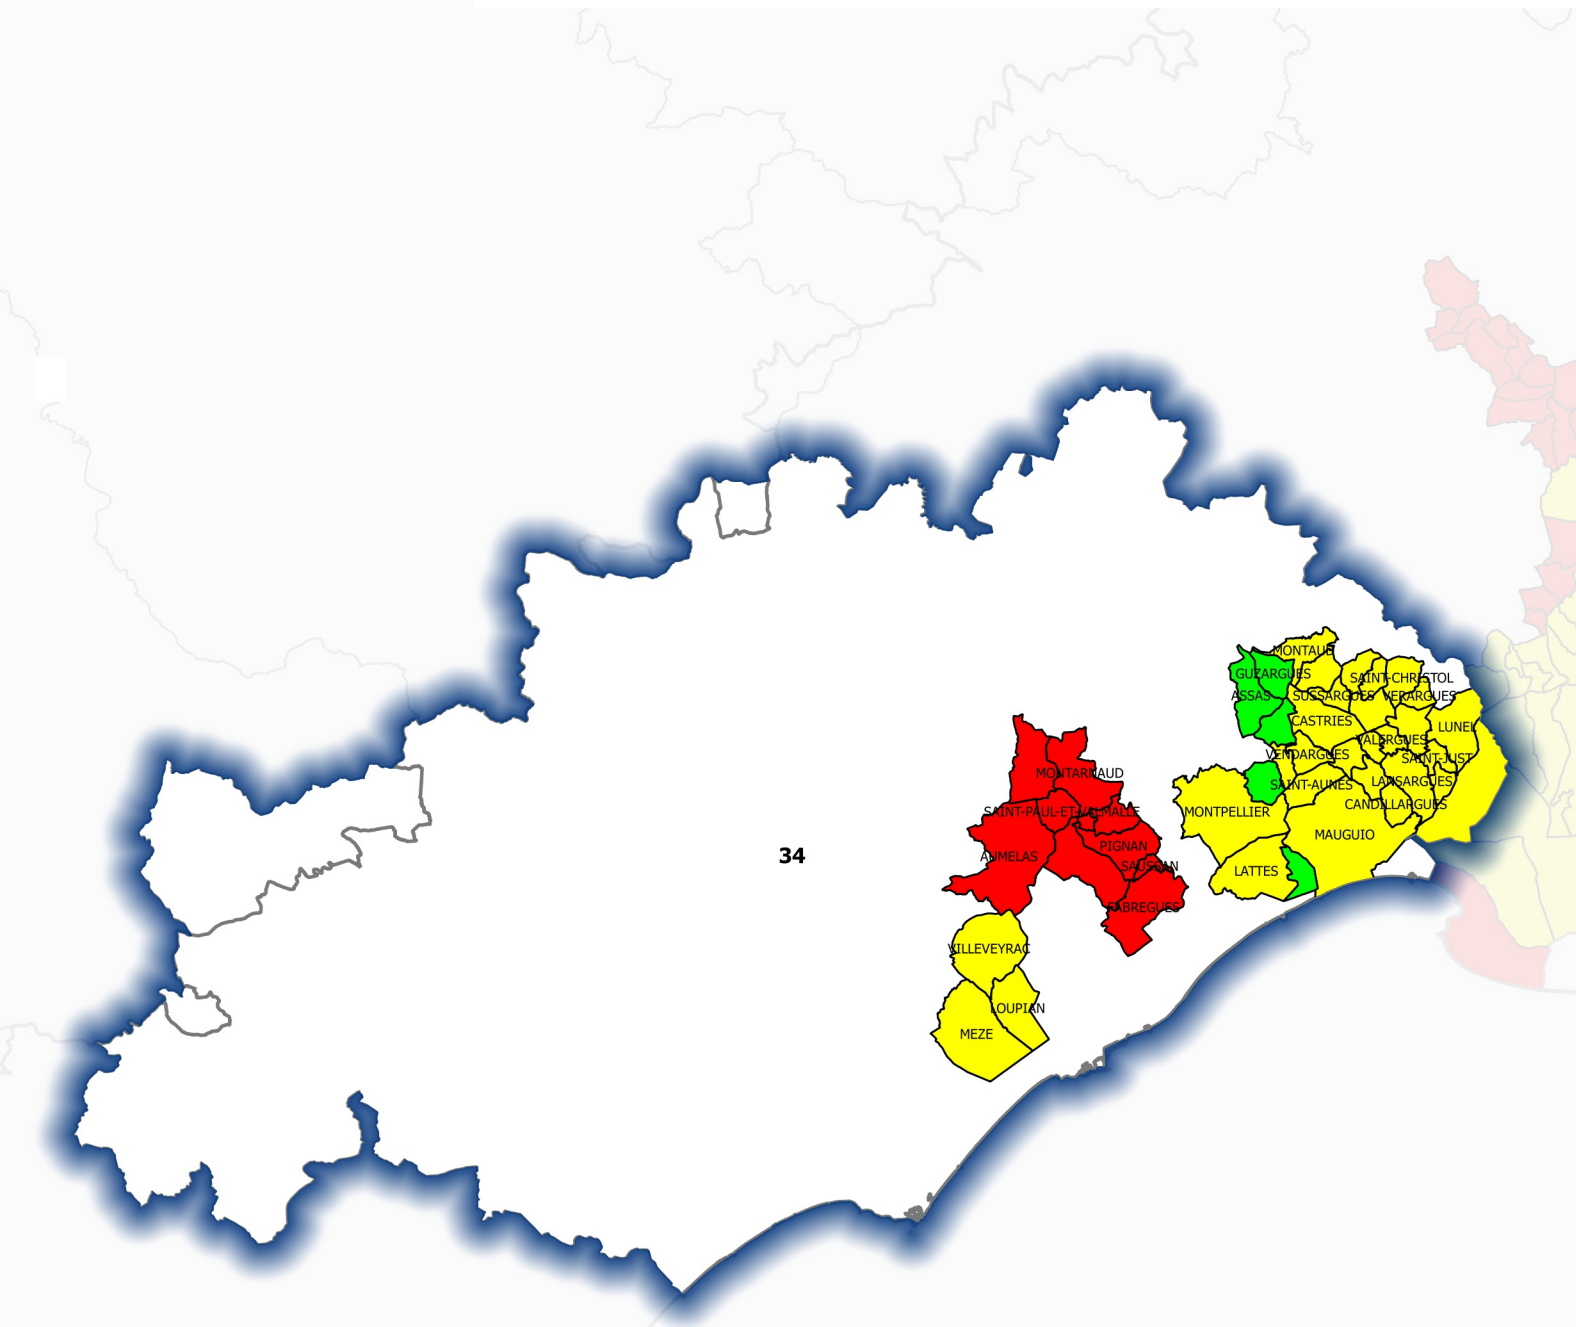

Révision ZV 2016 - BASSIN Rhône-Méditerranée  
Classement des eaux souterraines et superficielles  
C 7 : carte de l'évolution du classement des communes en  
zones vulnérables depuis 2012  
HERAULT

suivi du classement en zone vulnérable

- a été classée en 2012-2015 mais ne l'est plus dans le projet 2016
- a été classée en 2012-2015 et reste classée (y compris sous réserve d'argumentaire) dans le projet 2016
- n'était pas classée en 2012-2015 et est classée (y compris sous réserve d'argumentaire) dans le projet 2016