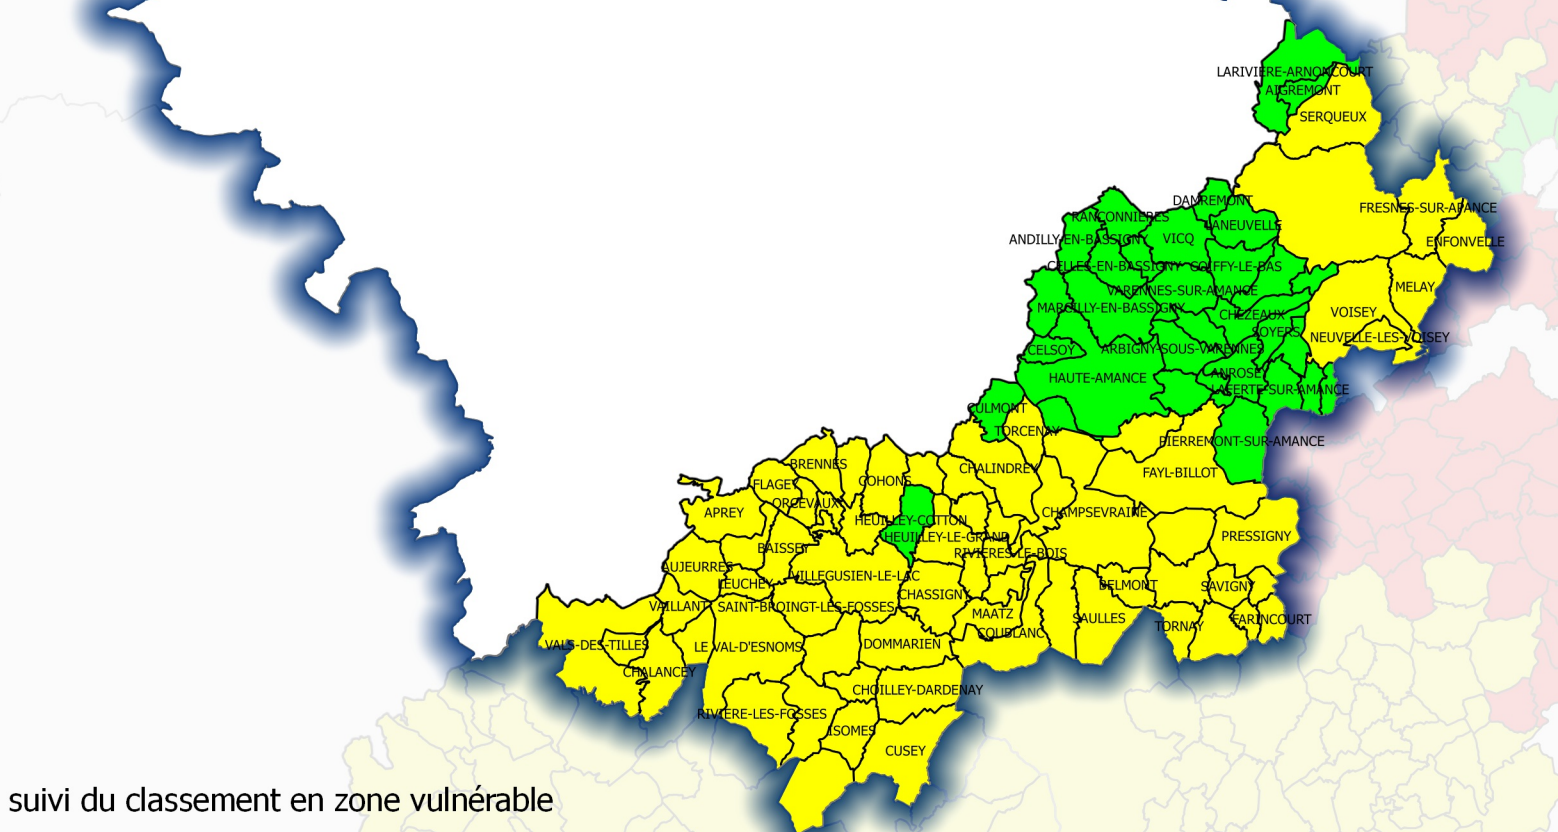

Révision ZV 2016 - BASSIN Rhône-Méditerranée
Classement des eaux souterraines et superficielles
C 7 : carte de l'évolution du classement des communes en
zones vulnérables depuis 2012
HAUTE-MARNE

52

suivi du classement en zone vulnérable

- a été classée en 2012-2015 mais ne l'est plus dans le projet 2016
- a été classée en 2012-2015 et reste classée (y compris sous réserve d'argumentaire) dans le projet 2016
- n'était pas classée en 2012-2015 et est classée (y compris sous réserve d'argumentaire) dans le projet 2016