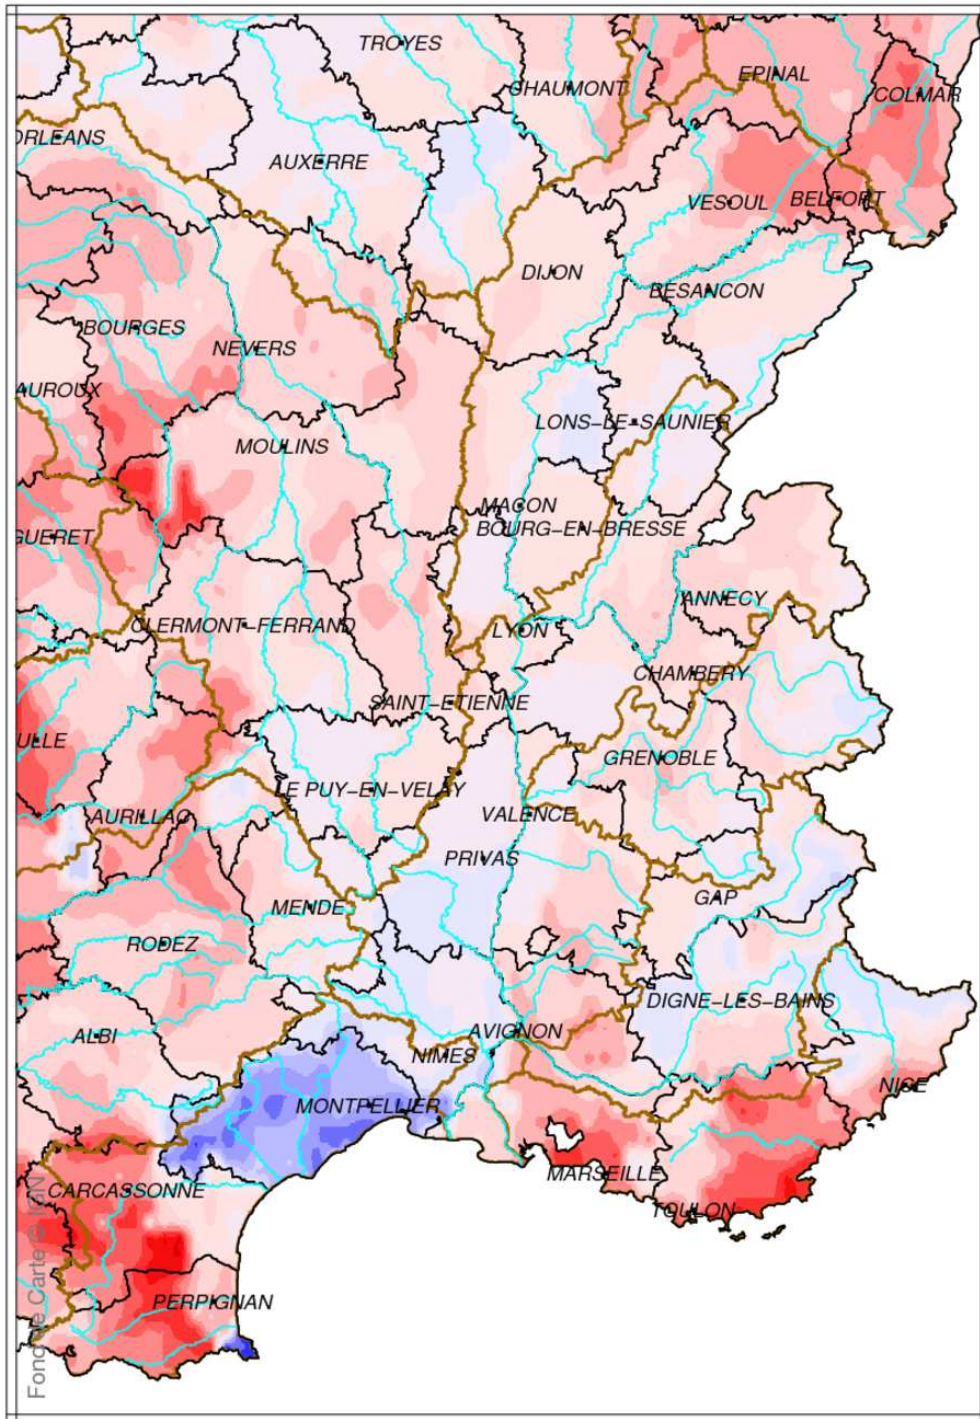

# Bassin Rhône Méditerranée

## Indice d humidité des sols

le 1 Novembre 2016

Bassin Rhône Méditerranée  
Ecart pondéré à la normale 1981/2010 de l'indice d humidité des sols  
le 1 Novembre 2016

produit élaboré le 02 Novembre 2016

Fond de Carte © IGN