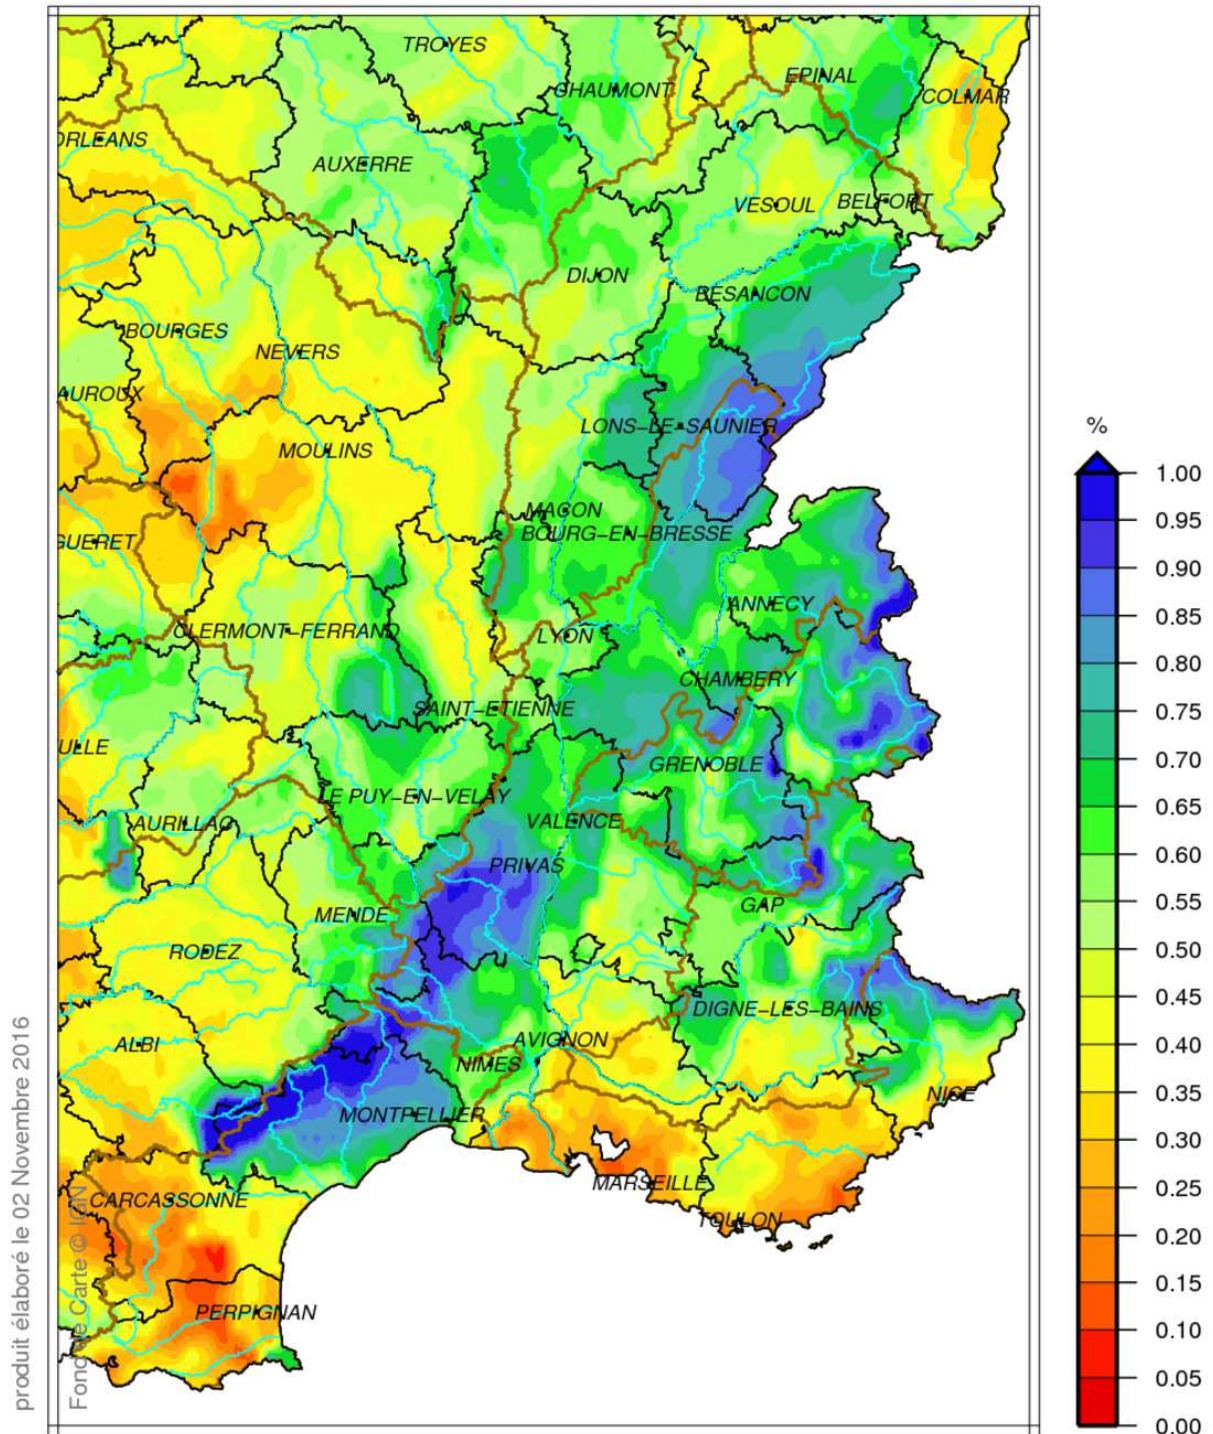

# Bassin Rhône Méditerranée

## Indice d humidité des sols

le 1 Novembre 2016

Bassin Rhône Méditerranée  
Ecart pondéré à la normale 1981/2010 de l'indice d humidité des sols  
le 1 Novembre 2016

produit élaboré le 02 Novembre 2016

Fond de Carte © IGN