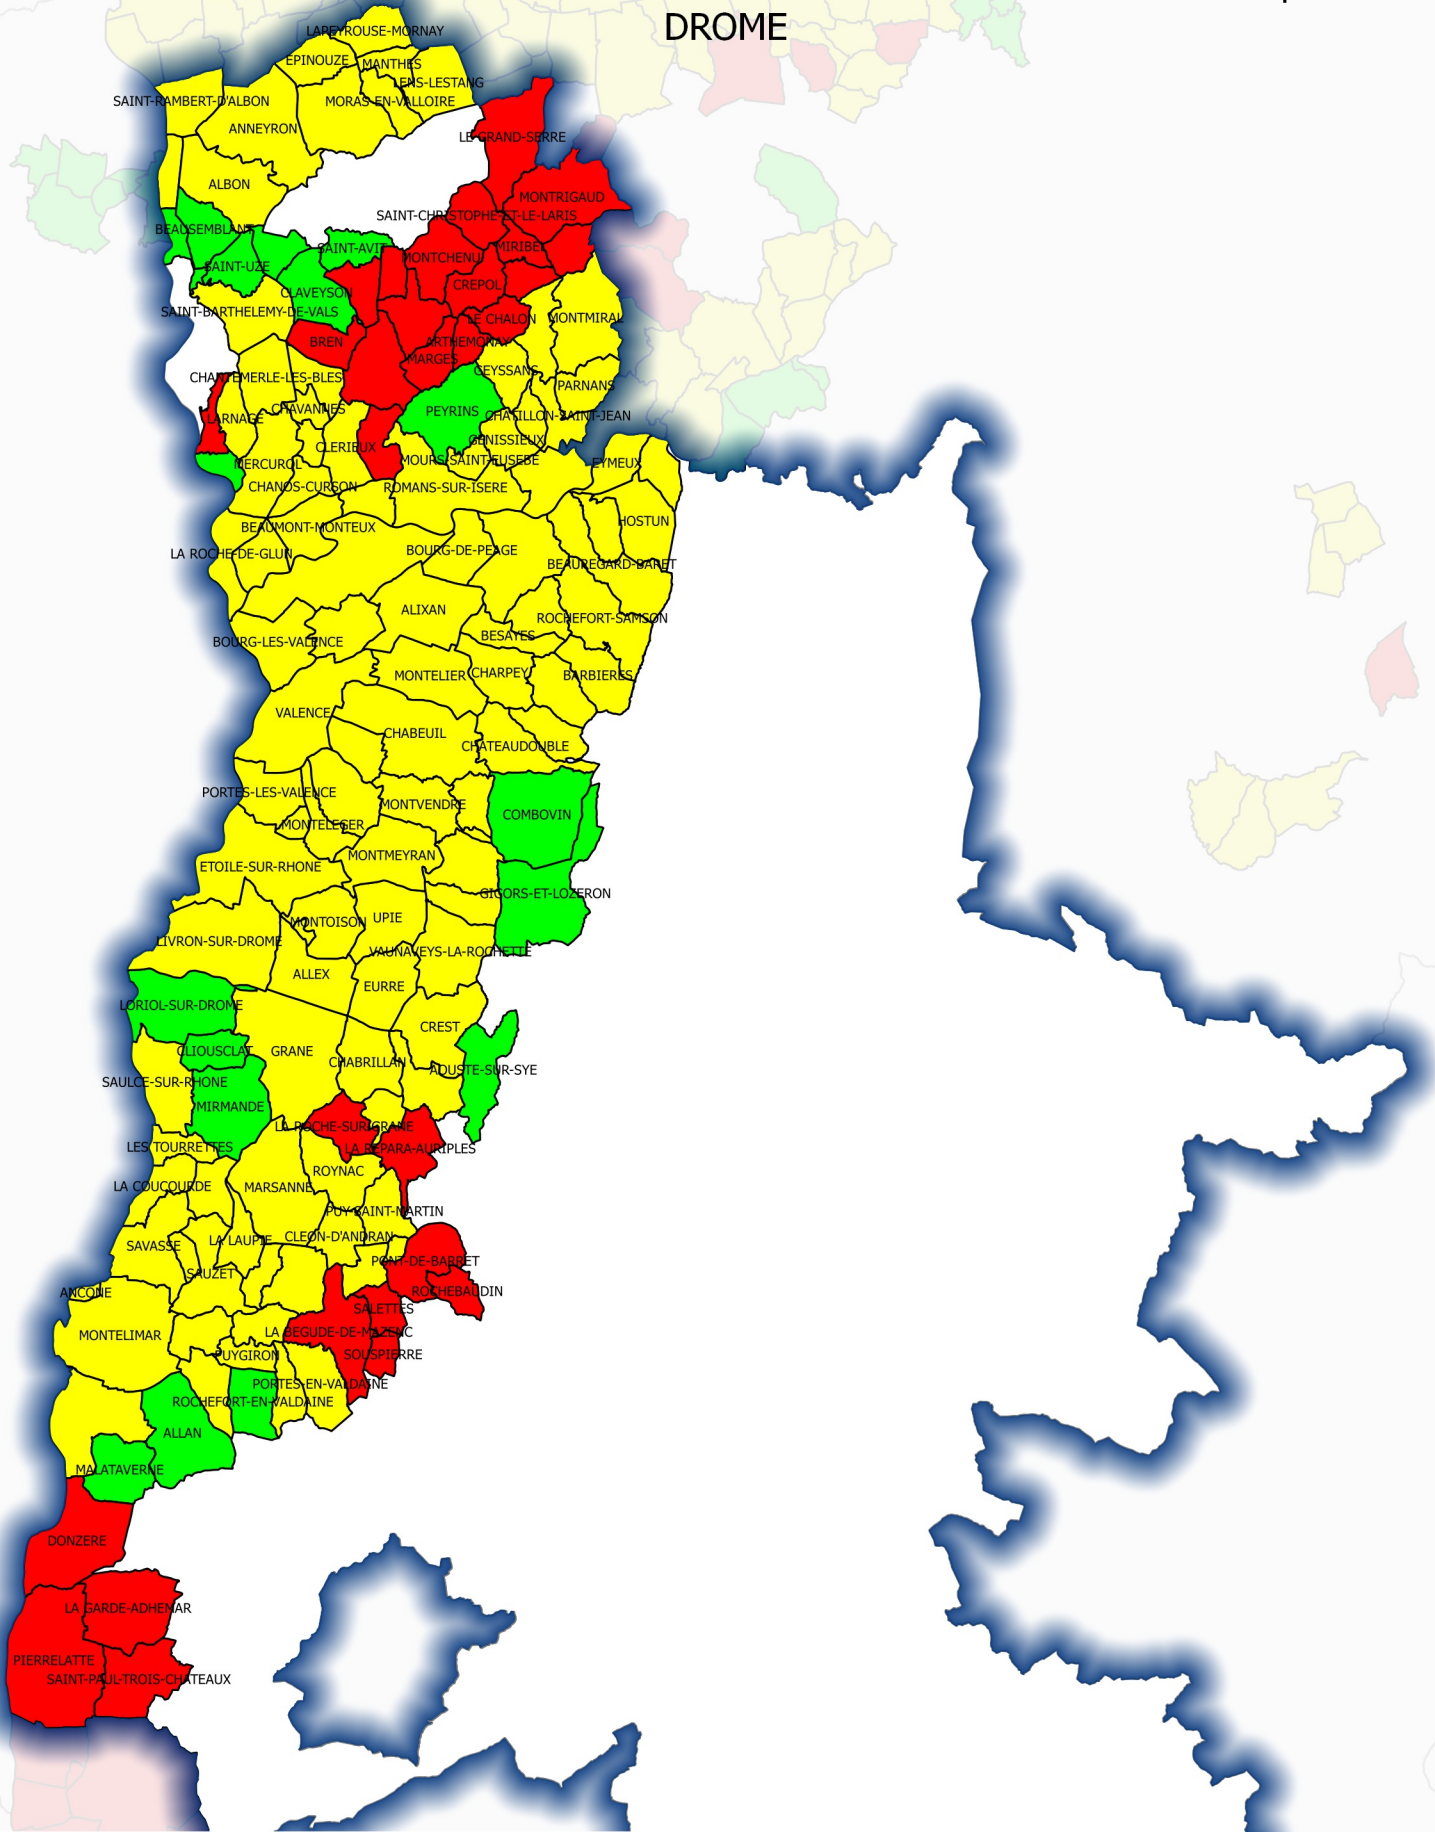

Révision ZV 2016 - BASSIN Rhône-Méditerranée

Classement des eaux souterraines et superficielles

C9: carte de l'évolution du classement des communes en zones vulnérables depuis 2012

DROME

suivi du classement en zone vulnérable

- a été classée en 2012-2015 mais ne l'est plus
- déjà classée en 2012-2015 et reste classée
- n'était pas classée en 2012-2015 et le devient

sources : Agence de l'eau RM, OIEAU, BD Carto
 Bassin Rhône-Méditerranée - DREAL Auvergne-Rhône-Alpes - CIDDAE/SIG janv2017