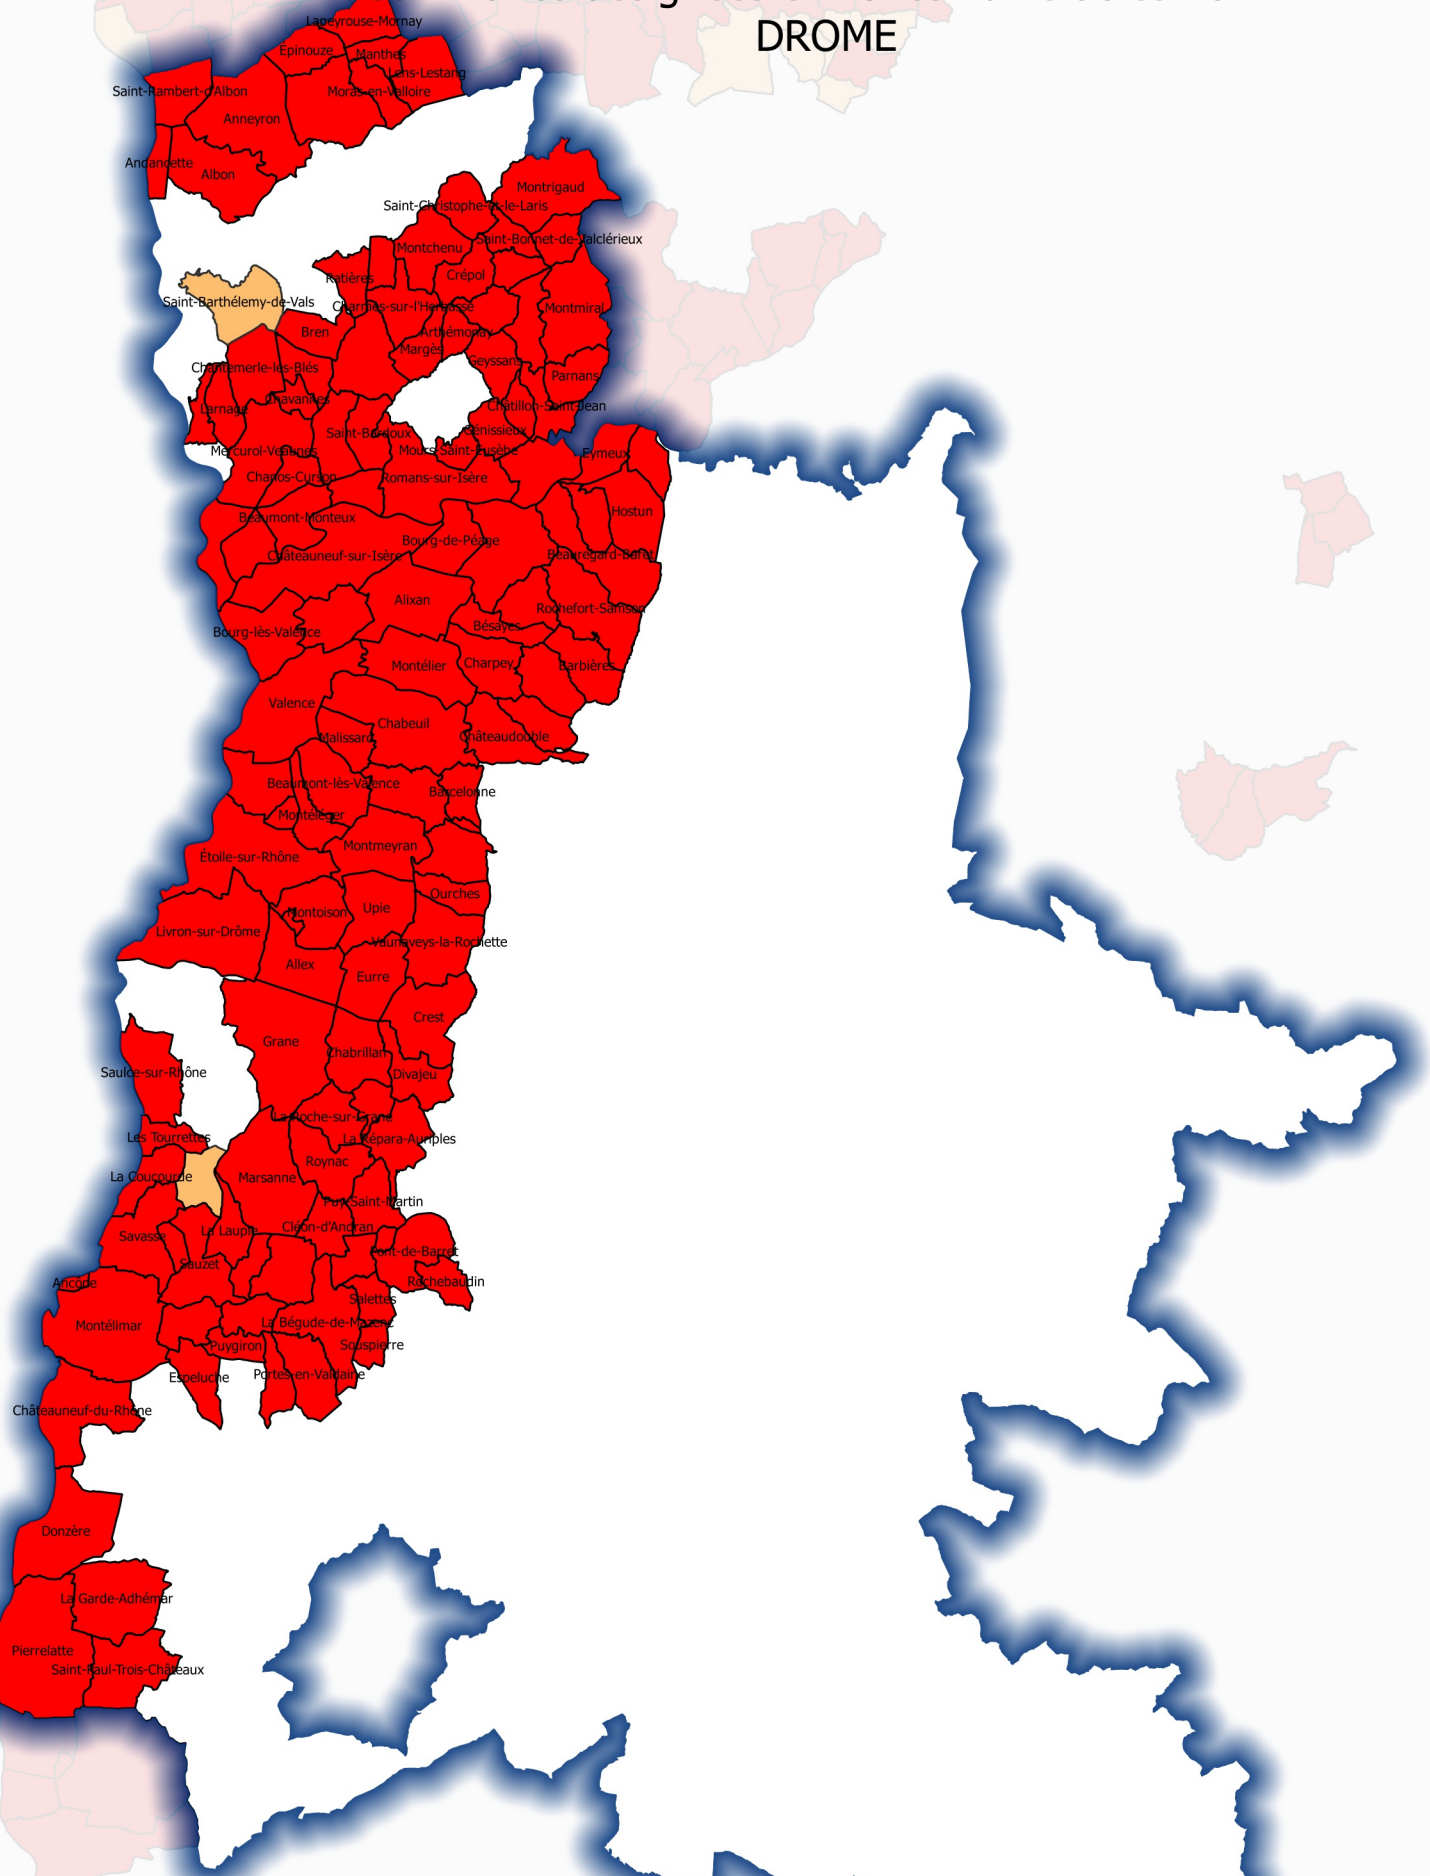

# BASSIN Rhône-Méditerranée

## Classement des eaux souterraines et superficielles

### Communes désignées en zones vulnérables 2017

#### DROME

- commune désignée partiellement
- commune désignée totalement
- limite du bassin